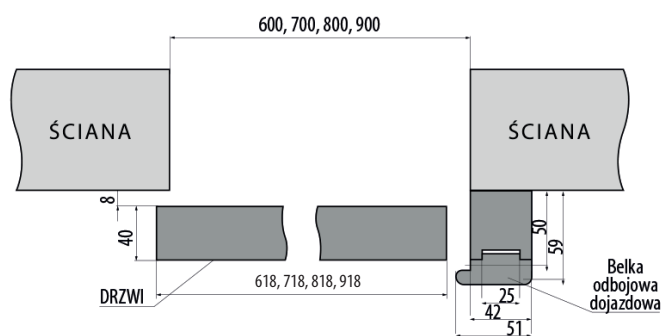

SYSTEM PRZESUWNY WEWNĘTRZNY

Rysunek systemu przesuwnej naściennego bez zabudowy