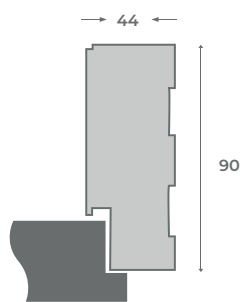

LINIA IBERIA (nikiel satyna, patyna mat, chrom, grafit chrom)

KLAMKA - 45,00 ZŁ/NETTO 55,35 ZŁ/BRUTTO
SZYLD KLUCZ,WB - 20,00 ZŁ/NETTO 24,60 ZŁ/BRUTTO
SZYLD WC - 25,00 ZŁ/NETTO 30,75 ZŁ/BRUTTO

MONTAŻ: ŚRUBY PRZELOTOWE. ISTNIEJE MOŻLIWOŚĆ DOMÓWIENIA INNEJ DŁUGOŚCI ŚRUB

OŚCIEŻNICA STAŁA

INFORMACJE TECHNICZNE

H	S
2018	600
2018	700
2018	800
2018	900
2018	1000

H _z	S _z
2062	690
2062	790
2062	890
2062	990
2062	1090

H _o	S _o
2090	730
2090	830
2090	930
2090	1030
2090	1130

S x H - szerokość i wysokość światła ościeżnicy
 S_z x H_z - zewnętrzne wymiary ościeżnicy
 S_o x H_o - szerokość i wysokość otworu w murze