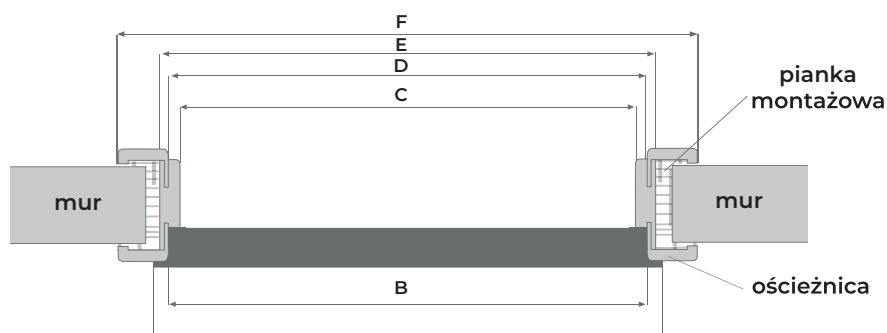

OŚCIEŻNICA STAŁA

INFORMACJE TECHNICZNE

H	S
2018	600
2018	700
2018	800
2018	900
2018	1000

H _z	S _z
2062	690
2062	790
2062	890
2062	990
2062	1090

H _o	S _o
2090	730
2090	830
2090	930
2090	1030
2090	1130

S x H - szerokość i wysokość światła ościeżnicy
 S_z x H_z - zewnętrzne wymiary ościeżnicy
 S_o x H_o - szerokość i wysokość otworu w murze

OŚCIEŻNICA REGULOWANA

INFORMACJE TECHNICZNE

	„60”	„70”	„80”	„90”
A	644	744	844	944
B	618	718	818	918
C	604	704	804	904
D	628	728	828	928
E	648	748	848	948
F	748	848	948	1048

RODZAJE OŚCIEŻNICY	„60”	„70”	„80”	„90”	„100”
WYSOKOŚĆ ZEW. OŚCIEŻNICY	2094				
WYSOKOŚĆ W ŚWIETLE OŚCIEŻNICY	2018				
SZER. WEW/ZEW. OŚCIEŻNICY	600/644	700/744	800/844	900/944	1000/1044
MIN. SZEROKOŚĆ OTWORU W ŚCIANIE	674	774	874	974	1074
MIN. WYSOKOŚĆ OTWORU W ŚCIANIE	2066				

* Dla ościeżnicy regulowanej z opaską 8cm: Wysokość zewnętrzna ościeżnicy to 2114, oraz wymiar F dla „60” - 768, dla „70” - 868, dla „80” - 968, dla „90” - 1068

SYSTEM PRZESUWNY LOFT

SYSTEM LOFT

NOWOŚCI!