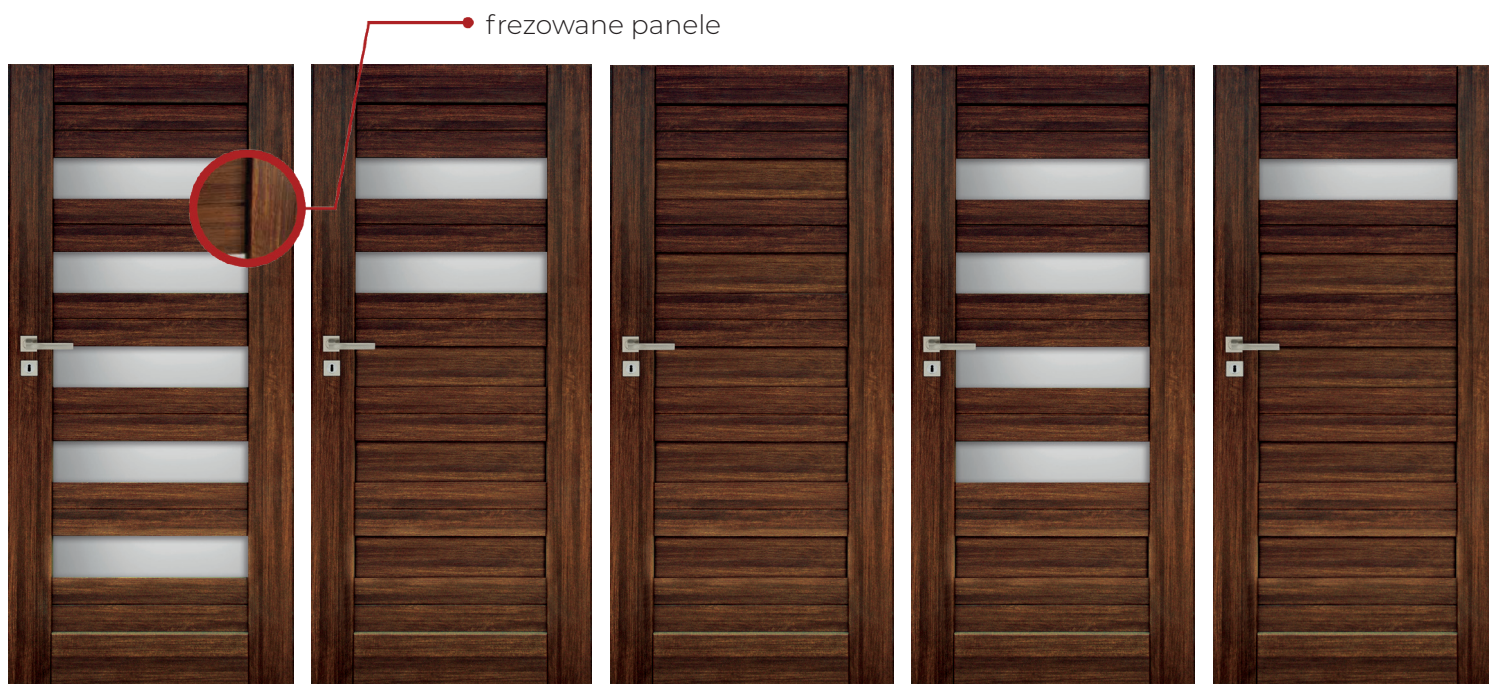

Platinum CPL
389,00zł / 478,47zł
netto brutto

TANGO 1

TANGO 2

TANGO 3

TANGO 4

TANGO 5

DOSTĘPNE SZEROKOŚCI DRZWI: 60, 70, 80, 90, 100*

SKRZYDŁA WEWNĘTRZNE MODUŁOWE