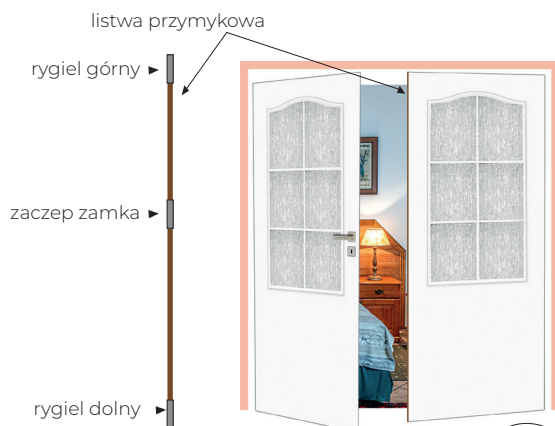

Nowość! Dopłata za opaskę **8cm** w ościeżnicach regulowanych **20,00zł netto (24,60zł brutto)**

DODATKI ODPLATNE

DODATKI ODPLATNE	TITANIUM		PLATINIUM CPL	
	CENA NETTO	CENA BRUTTO	CENA NETTO	CENA BRUTTO
SKRZYDŁO W ROZMIARZE 100*	20% do ceny netto			
OŚCIEŻNICA W ROZMIARZE 100*	20% do ceny netto			
TULEJE LUB PODCIECIE WENTYLACYJNE	40,00 zł	49,20zł	40,00 zł	49,20zł
SYSTEM PRZESUWNY NAŚCIENNY	324,00zł	398,52zł	348,00zł	428,04zł
SYSTEM PRZESUWNY WEWNĘTRZNY	1210,00zł	1488,30zł	1266,00zł	1557,18zł
DOPŁATA DO SKRZYDŁA PRZESUWNEGO	100,00zł	123,00zł	100,00zł	123,00zł
ODBÓJ DO SYSTEMY PRZESUWNEGO	120,00zł	147,60zł	140,00zł	172,20zł
DRZWI NA WYMIAR	WYCENA INDYWIDUALNA			

*Możliwość wykonania skrzydeł i ościeżnic w normie słowackiej.