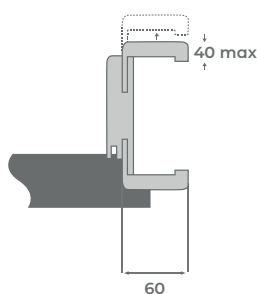

OŚCIEŻNICA STAŁA

INFORMACJE TECHNICZNE

H	S
2018	600
2018	700
2018	800
2018	900
2018	1000

H _z	S _z
2062	690
2062	790
2062	890
2062	990
2062	1090

H _o	S _o
2090	730
2090	830
2090	930
2090	1030
2090	1130

S x H - szerokość i wysokość światła ościeżnicy
 S_z x H_z - zewnętrzne wymiary ościeżnicy
 S_o x H_o - szerokość i wysokość otworu w murze

OŚCIEŻNICA REGULOWANA

INFORMACJE TECHNICZNE

	„60”	„70”	„80”	„90”
A	644	744	844	944
B	618	718	818	918
C	604	704	804	904
D	628	728	828	928
E	648	748	848	948
F	748	848	948	1048

RODZAJE OŚCIEŻNICY	„60”	„70”	„80”	„90”	„100”
WYSOKOŚĆ ZEW. OŚCIEŻNICY	2094				
WYSOKOŚĆ W ŚWIETLE OŚCIEŻNICY	2018				
SZER. WEW/ZEW. OŚCIEŻNICY	600/644	700/744	800/844	900/944	1000/1044
MIN. SZEROKOŚĆ OTWORU W ŚCIANIE	674	774	874	974	1074
MIN. WYSOKOŚĆ OTWORU W ŚCIANIE	2066				

* Dla ościeżnicy regulowanej z opaską 8cm: Wysokość zewnętrzna ościeżnicy to 2114, oraz wymiar F dla „60” - 768, dla „70” - 868, dla „80” - 968, dla „90” - 1068

SYSTEM PRZESUWNY LOFT

SYSTEM LOFT

NOWOŚCI!