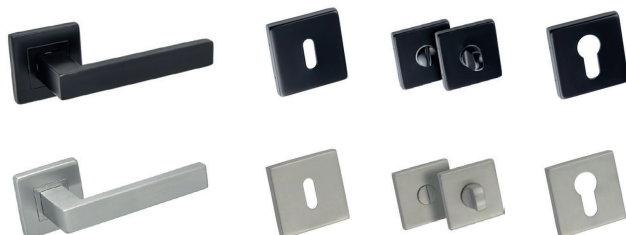

LINIA NORMA (nikiel, chrom)

KLAMKA - 55,00 ZŁ/NETTO 67,65 ZŁ/BRUTTO
SZYLD KLUCZ,WB - 20,00 ZŁ/NETTO 24,60 ZŁ/BRUTTO
SZYLD WC - 25,00 ZŁ/NETTO 30,75 ZŁ/BRUTTO

LINIA PORTO (nikiel, chrom, patyna mat)

DŁUGI SZYLD KL/WB - 40,00 ZŁ/NETTO 49,20 ZŁ/BRUTTO
DŁUGI SZYLD WC - 45,00 ZŁ/NETTO 55,35 ZŁ/BRUTTO
KLAMKA - 45,00 ZŁ/NETTO 55,35 ZŁ/BRUTTO
SZYLD KLUCZ,WB - 20,00 ZŁ/NETTO 24,60 ZŁ/BRUTTO
SZYLD WC - 25,00 ZŁ/NETTO 30,75 ZŁ/BRUTTO

LINIA TORINO (nikiel, chrom, patyna)

DŁUGI SZYLD KL/WB - 40,00 ZŁ/NETTO 49,20 ZŁ/BRUTTO
DŁUGI SZYLD WC - 45,00 ZŁ/NETTO 55,35 ZŁ/BRUTTO
KLAMKA - 45,00 ZŁ/NETTO 55,35 ZŁ/BRUTTO
SZYLD KLUCZ,WB - 20,00 ZŁ/NETTO 24,60 ZŁ/BRUTTO
SZYLD WC - 25,00 ZŁ/NETTO 30,75 ZŁ/BRUTTO

LINIA JETTA (nikiel, chrom)

KLAMKA - 35,00 ZŁ/NETTO 43,05 ZŁ/BRUTTO
SZYLD KLUCZ,WB - 20,00 ZŁ/NETTO 24,60 ZŁ/BRUTTO
SZYLD WC - 25,00 ZŁ/NETTO 30,75 ZŁ/BRUTTO

LINIA TASOS (stal nierdzewna, czarny)

KLAMKA - 55,00 ZŁ/NETTO 67,65 ZŁ/BRUTTO
SZYLD KLUCZ,WB - 20,00 ZŁ/NETTO 24,60 ZŁ/BRUTTO
SZYLD WC - 30,00 ZŁ/NETTO 36,90 ZŁ/BRUTTO