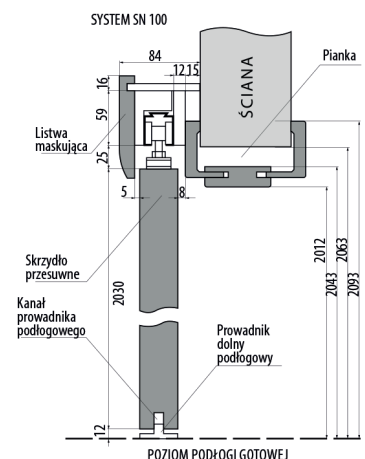

SYSTEM PRZESUWNY WEWNĘTRZNY

Charakterystyka systemu naściennego

Skrzydło drzwi bezfelcowe lub dwa skrzydła, przesuwają się wzdłuż ściany po prowadnicy aluminiowej, zamontowanej bez ingerencji w konstrukcję ściany nad otworem drzwiowym lub nadproża. Skrzydła drzwi wyposażono w pochwyty PVC kolorystycznie dobrany do okleiny.

W skład naściennego systemu przesuwnej wchodzi: szyna aluminiowa - prowadnica górna, prowadnik dolny, wózki przesuwne, elementy montażowe, uchwyty, listwy maskujące, belka odbojowa-dojazdowa* (w opcji dodatkowej za dopłatą). W wersji skrzydeł podwójnych istnieje możliwość zastosowania mechanizmu synchronicznego ich otwierania. Pochwyty okrągły w cenie skrzydła.

W systemie przesuwnej naściennym drzwi podwójnych, listwa pozioma jest wykonana z dwóch elementów.

Cena skrzydła drzwi bezfelcowych zależy od ceny wybranego rodzaju drzwi powiększonej o 100,00 zł netto - 123,00 zł brutto.

Szerokość drzwi typu przesuwnej: 60,70,80,90, 100*cm (za dopłatą). Grubość skrzydła: 40mm, wysokość: 2030mm

Całkowity koszt kompletnego systemu przesuwnej zewnętrznej= cenie kompletu przesuwnej + cenie skrzydła bezfelcowego.

Istnieje możliwość zamówienia ościeżnicy regulowanej do zabudowy otworu drzwiowego.

DOPLATY

- cena belki odbojowej-dojazdowej - **120,00 zł netto / 147,60 zł brutto**
- zamek hakowy WC lub na klucz - **98,00 zł netto / 120,54 zł brutto**
- prowadnica/profil bezpieczny - **1800mm - 18 zł netto / 22,14 zł brutto**
- tunel (obudowa muru) - **cena ościeżnicy regulowanej**
- spowalniacz - **156,00 zł netto / 191,88 zł brutto**