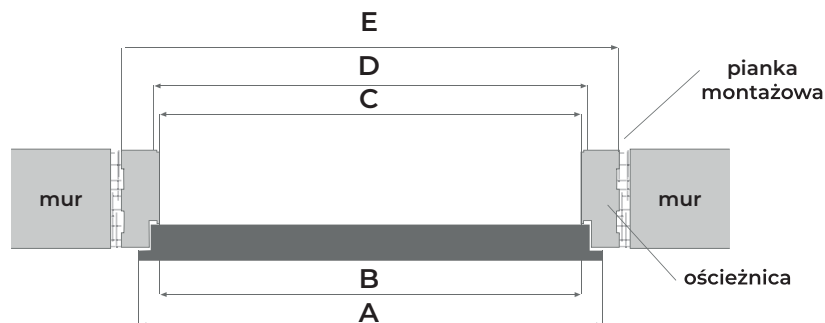

LINIA IBERIA (nikiel satyna, patyna mat, chrom, grafit chrom)

KLAMKA - 45,00 ZŁ/NETTO 55,35 ZŁ/BRUTTO
SZYLD KLUCZ,WB - 20,00 ZŁ/NETTO 24,60 ZŁ/BRUTTO
SZYLD WC - 25,00 ZŁ/NETTO 30,75 ZŁ/BRUTTO

MONTAŻ: ŚRUBY PRZELOTOWE. ISTNIEJE MOŻLIWOŚĆ DOMÓWIENIA INNEJ DŁUGOŚCI ŚRUB

OŚCIEŻNICA STAŁA

INFORMACJE TECHNICZNE

H	S
2018	600
2018	700
2018	800
2018	900
2018	1000

H _z	S _z
2062	690
2062	790
2062	890
2062	990
2062	1090

H _o	S _o
2090	730
2090	830
2090	930
2090	1030
2090	1130

S x H - szerokość i wysokość światła ościeżnicy
 S_z x H_z - zewnętrzne wymiary ościeżnicy
 S_o x H_o - szerokość i wysokość otworu w murze

OŚCIEŻNICA REGULOWANA

INFORMACJE TECHNICZNE

	„60”	„70”	„80”	„90”
A	644	744	844	944
B	618	718	818	918
C	604	704	804	904
D	628	728	828	928
E	648	748	848	948
F	748	848	948	1048

RODZAJE OŚCIEŻNICY	„60”	„70”	„80”	„90”	„100”
WYSOKOŚĆ ZEW. OŚCIEŻNICY	2094				
WYSOKOŚĆ W ŚWIETLE OŚCIEŻNICY	2018				
SZER. WEW/ZEW. OŚCIEŻNICY	600/644	700/744	800/844	900/944	1000/1044
MIN. SZEROKOŚĆ OTWORU W ŚCIANIE	674	774	874	974	1074
MIN. WYSOKOŚĆ OTWORU W ŚCIANIE	2066				