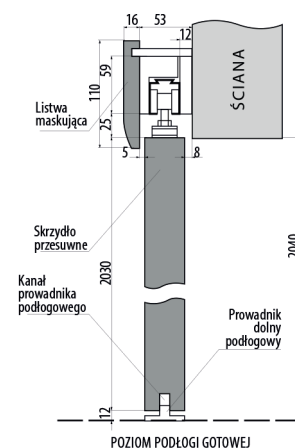

Rysunek systemu przesuwnej naściennego bez zabudowy

SYSTEM SN100

DOPLATY

- cena belki odbojowej-dojazdowej - **120,00 zł netto / 147,60 zł brutto**
- zamek hakowy WC lub na klucz - **98,00 zł netto / 120,54 zł brutto**
- prowadnica/profil bezpieczny - **1800mm - 18 zł netto / 22,14 zł brutto**
- tunel (obudowa muru) - **cena ościeżnicy regulowanej**
- spowalniacz - **156,00 zł netto / 191,88 zł brutto**