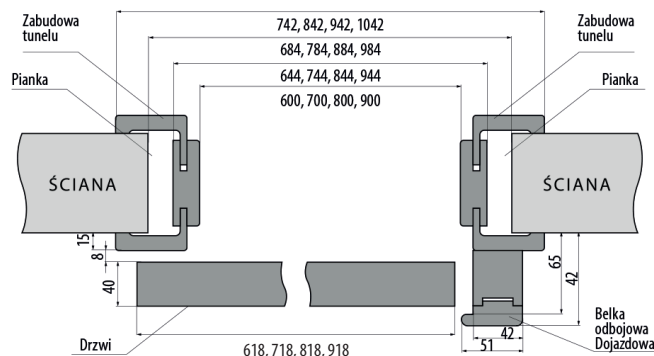

Rysunek systemu przesuwnej naściennego z zabudową

Charakterystyka systemu naściennego

Skrzydło drzwi bezfelcowe lub dwa skrzydła, przesuwają się wzdłuż ściany po prowadnicy aluminiowej, zamontowanej bez ingerencji w konstrukcję ściany nad otworem drzwiowym lub nadproża. Skrzydła drzwi wyposażono w pochwyty PVC kolorystycznie dobrany do okleiny.

W skład naściennego systemu przesuwnej wchodzi: szyna aluminiowa - prowadnica górna, prowadnik dolny, wózki przesuwne, elementy montażowe, uchwyty, listwy maskujące, belka odbojowa-dojazdowa* (w opcji dodatkowej za dopłatą). W wersji skrzydeł podwójnych istnieje możliwość zastosowania mechanizmu synchronicznego ich otwierania. Pochwyty okrągły w cenie skrzydła.

W systemie przesuwnej naściennym drzwi podwójnych, listwa pozioma jest wykonana z dwóch elementów.

Cena skrzydła drzwi bezfelcowych zależy od ceny wybranego rodzaju drzwi powiększonej o 100,00 zł netto - 123,00 zł brutto.

Szerokość drzwi typu przesuwnej: 60,70,80,90, 100*cm (za dopłatą). Grubość skrzydła: 40mm, wysokość: 2030mm

Całkowity koszt kompletnego systemu przesuwnej zewnętrznej= cenie kompletu przesuwnej + cenie skrzydła bezfelcowego.

Istnieje możliwość zamówienia ościeżnicy regulowanej do zabudowy otworu drzwiowego.