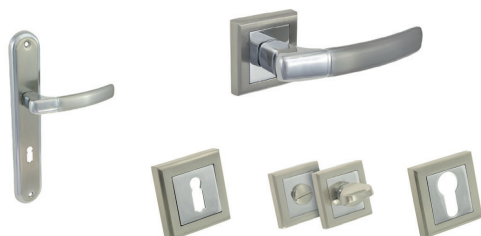

KLAMKI I AKCESORIA

PARTNER HANDLOWY:

LINIA BRAVO (nikiel, chrom, patyna)

DŁUGI SZYLD KL/WB - 40,00 ZŁ/NETTO 49,20 ZŁ/BRUTTO
DŁUGI SZYLD WC - 45,00 ZŁ/NETTO 55,35 ZŁ/BRUTTO
KLAMKA - 40,00 ZŁ/NETTO 49,20 ZŁ/BRUTTO
SZYLD KLUCZ,WB - 20,00 ZŁ/NETTO 24,60 ZŁ/BRUTTO
SZYLD WC - 25,00 ZŁ/NETTO 30,75 ZŁ/BRUTTO

LINIA LADY (nikiel, satyna, patyna mat)

KLAMKA - 45,00 ZŁ/NETTO 55,35 ZŁ/BRUTTO
SZYLD KLUCZ,WB - 20,00 ZŁ/NETTO 24,60 ZŁ/BRUTTO
SZYLD WC - 25,00 ZŁ/NETTO 30,75 ZŁ/BRUTTO

LINIA NINA (nikiel, chrom, patyna)

KLAMKA - 40,00 ZŁ/NETTO 49,20 ZŁ/BRUTTO
SZYLD KLUCZ,WB - 20,00 ZŁ/NETTO 24,60 ZŁ/BRUTTO
SZYLD WC - 25,00 ZŁ/NETTO 30,75 ZŁ/BRUTTO

LINIA RODOS (nikiel, chrom, patyna)

DŁUGI SZYLD KL/WB - 40,00 ZŁ/NETTO 49,20 ZŁ/BRUTTO
DŁUGI SZYLD WC - 45,00 ZŁ/NETTO 55,35 ZŁ/BRUTTO
KLAMKA - 45,00 ZŁ/NETTO 55,35 ZŁ/BRUTTO
SZYLD KLUCZ,WB - 20,00 ZŁ/NETTO 24,60 ZŁ/BRUTTO
SZYLD WC - 25,00 ZŁ/NETTO 30,75 ZŁ/BRUTTO