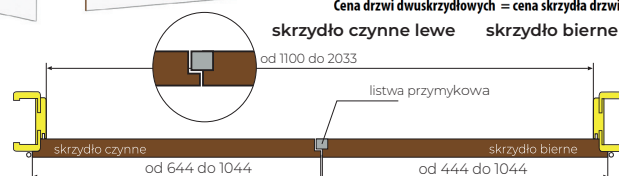

*Możliwość wykonania skrzydeł i ościeżnic w normie słowackiej.

SKRZYDŁA DRZWI PODWÓJNE Z LISTWĄ PRZYMYSKOWĄ

Drzwi podwójne składane są z kombinacji wybranych wzorów skrzydeł

Przykładowe zewnętrzne wymiary ościeżnicy w zależności od zastosowanej kombinacji skrzydeł drzwi					
Typ	Kombinacja skrzydeł	Szerokość zewnętrzna ościeżnicy regulowanej (6cm)	Wysokość zewnętrzna ościeżnicy regulowanej (6cm)	Wysokość zewnętrzna ościeżnicy regulowanej	Wysokość zewnętrzna ościeżnicy stałej
„120”	60 + 60	1297mm	1315mm	2046mm	2052 mm
„130”	70 + 60	1397mm	1415mm	2046mm	2052 mm
„140”	80 + 60 / 70 + 70	1497mm	1515mm	2046mm	2052 mm
„150”	80 + 70	1597mm	1615mm	2046mm	2052 mm
„160”	90 + 70 / 80 + 80	1697mm	1715mm	2046mm	2052 mm
„170”	90 + 80	1797mm	1815mm	2046mm	2052 mm
„180”	90 + 90	1897mm	1915mm	2046mm	2052 mm

Wymiary w tabeli przedstawiają zewnętrzny wymiar ościeżnic, do tych wymiarów należy uwzględnić miejsce na piankę montażową. (wys.+15mm, szer.+30mm)

Cena drzwi dwuskrzydłowych = cena skrzydła drzwi wybranego modelu + futryna x 1,5.