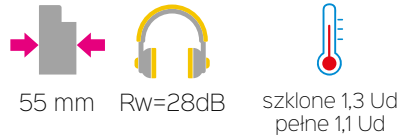

KOLEKCJA DRZWI 55 mm

PIANKA GRATIS!