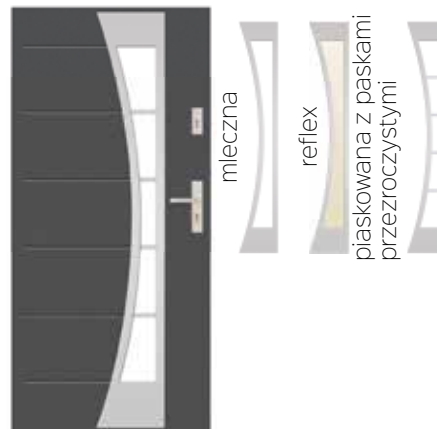

NABUCO INOX 43

FORT BASIC	1800⁰⁰ zł netto
FORT BASIC PLUS	2150⁰⁰ zł netto
FORT CLASSIC	2000⁰⁰ zł netto
FORT CLASSIC PLUS	2350⁰⁰ zł netto