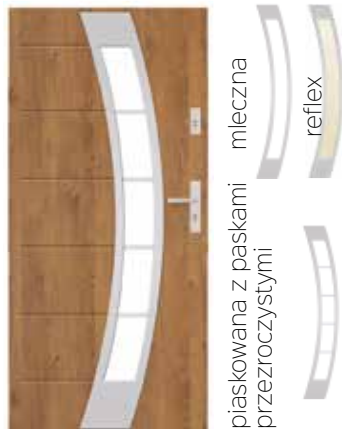

NABUCO INOX 42

FORT BASIC	1800⁰⁰ zł netto
FORT BASIC PLUS	2150⁰⁰ zł netto
FORT CLASSIC	2000⁰⁰ zł netto
FORT CLASSIC PLUS	2350⁰⁰ zł netto