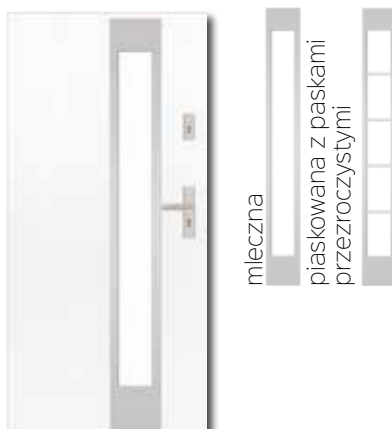

AIDA INOX 37

FORT BASIC	2100⁰⁰ zł netto
FORT BASIC PLUS	2400⁰⁰ zł netto
FORT CLASSIC	2300⁰⁰ zł netto
FORT CLASSIC PLUS	2650⁰⁰ zł netto