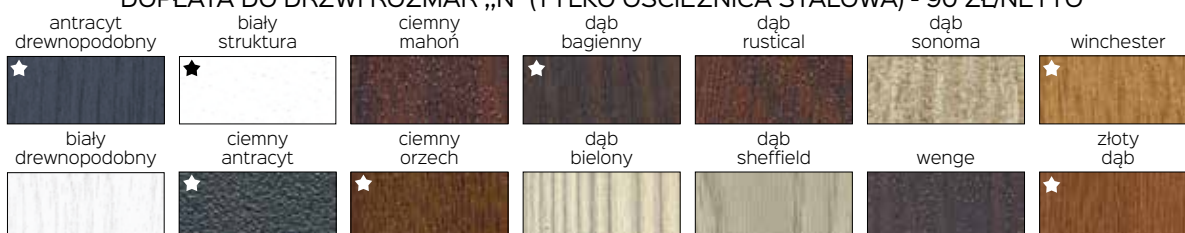

WZORY OKLEIN OZNACZONE GWIAZDKĄ OZNACZAJĄ WZÓR OKLEINY DOSTĘPNY W DRZWIACH O ROZMIARZE 100