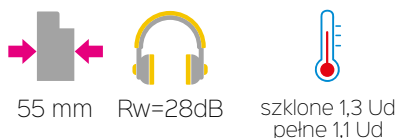

KOLEKCJA DRZWI 55 mm