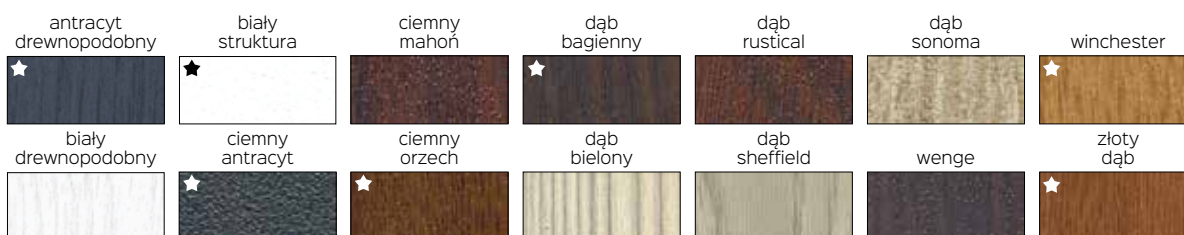

WZORY OKLEIN OZNACZONE GWIAZDKĄ OZNACZAJĄ WZÓR OKLEINY DOSTĘPNY W DRZWIACH O ROZMIARZE 100