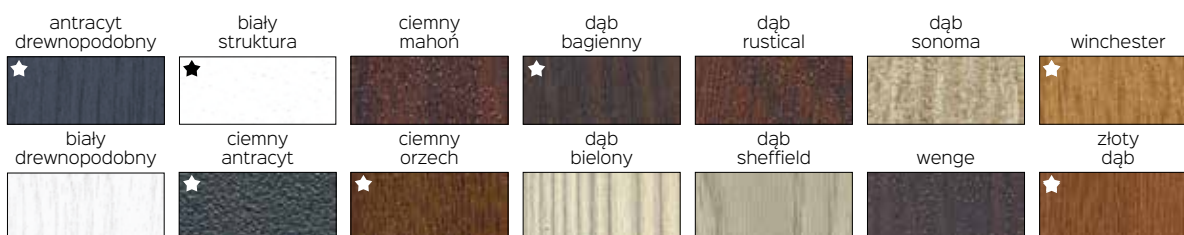

WZORY OKLEIN OZNACZONE GWIAZDKĄ OZNACZAJĄ WZÓR OKLEINY DOSTĘPNY W DRZWIACH O ROZMIARZE 100

www.ovi.net.pl

PODANE CENY SĄ CENAMI NETTO, NALEŻY DOLICZYĆ PODATEK VAT W OBOWIĄZUJĄCEJ WYSOKOŚCI

FORT THERM