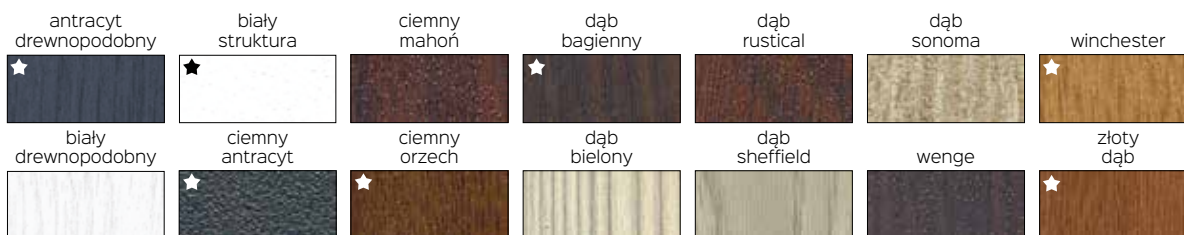

WZORY OKLEIN OZNACZONE GWIAZDKĄ OZNACZAJĄ WZÓR OKLEINY DOSTĘPNY W DRZWIACH O ROZMIARZE 100

FORT BASIC

FORT BASIC PLUS

FORT CLASSIC

FORT CLASSIC PLUS