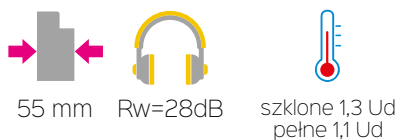

KOLEKCJA DRZWI 55 mm