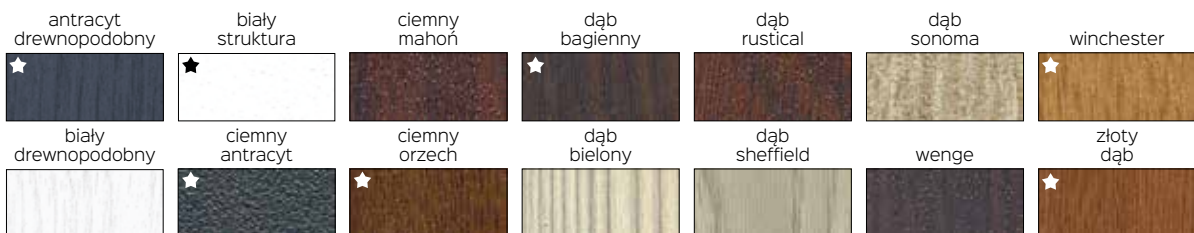

WZORY OKLEIN OZNACZONE GWIAZDKĄ OZNACZAJĄ WZÓR OKLEINY DOSTĘPNY W DRZWIACH O ROZMIARZE 100