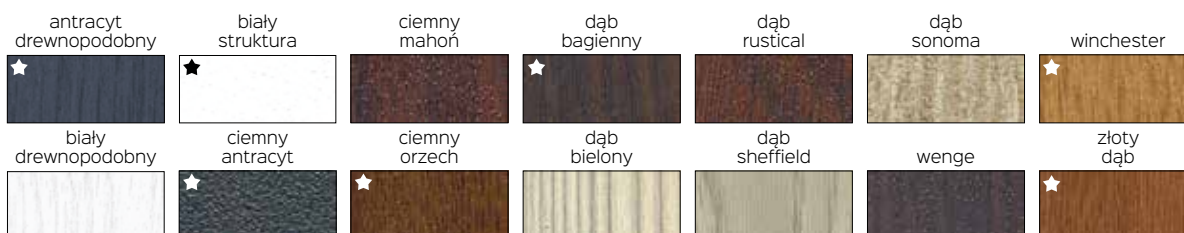

WZORY OKLEIN OZNACZONE GWIAZDKĄ OZNACZAJĄ WZÓR OKLEINY DOSTĘPNY W DRZWIACH O ROZMIARZE 100