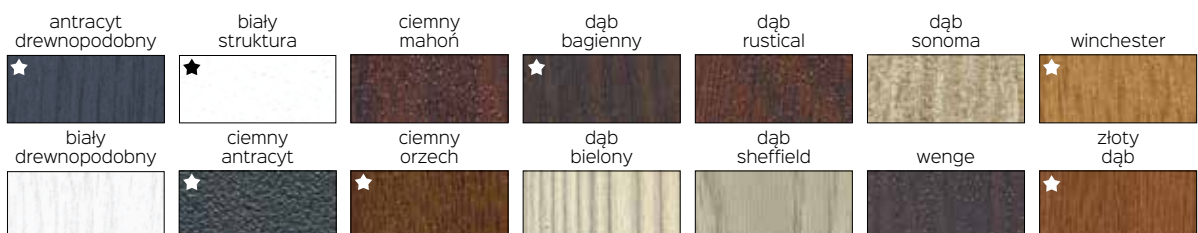

WZORY OKLEIN OZNACZONE GWIAZDKĄ OZNACZAJĄ WZÓR OKLEINY DOSTĘPNY W DRZWIACH O ROZMIARZE 100

FORT PREMIO PLUS
FORT LUX
FORT LUX PLUS