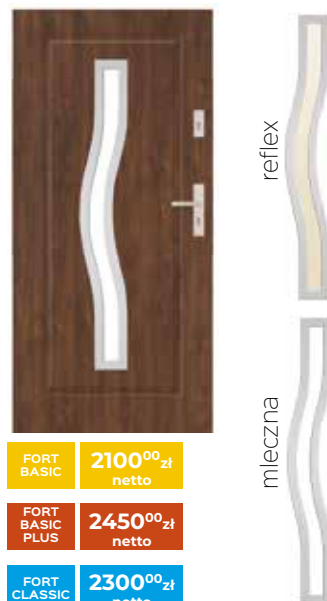

CARMEN INOX 46

FORT BASIC	2100⁰⁰ zł netto
FORT BASIC PLUS	2450⁰⁰ zł netto
FORT CLASSIC	2300⁰⁰ zł netto
FORT CLASSIC PLUS	2650⁰⁰ zł netto

PIANKA GRATIS!