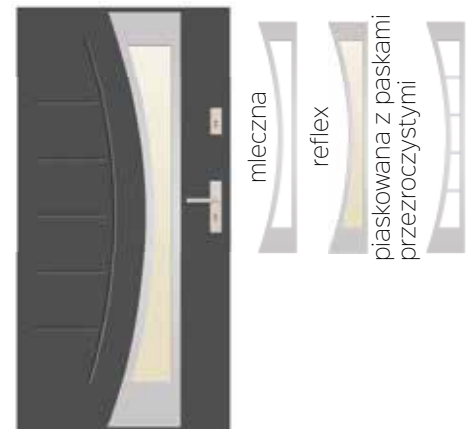

FIGARA INOX 43

FORT BASIC	1800⁰⁰ zł netto
FORT BASIC PLUS	2150⁰⁰ zł netto
FORT CLASSIC	2000⁰⁰ zł netto
FORT CLASSIC PLUS	2350⁰⁰ zł netto

DOPLATA DO DRZWI „100” - 320 ZŁ/NETTO
DOPLATA DO DRZWI ROZMAR „N” (TYLKO OŚCIEŻNICA STALOWA) - 90 ZŁ/NETTO