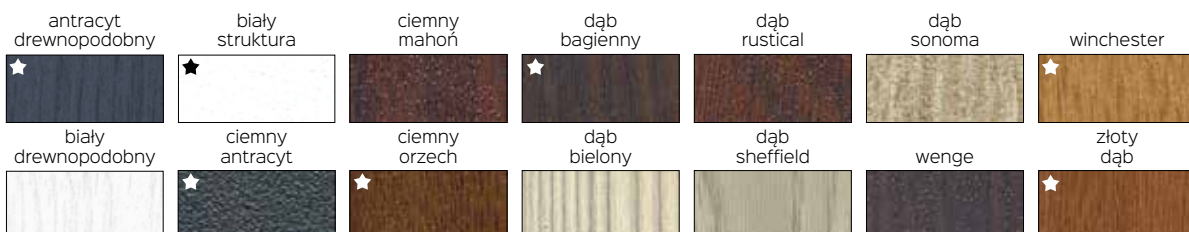

## RINALDO

80E, 90E

**3100<sup>00</sup>zł**  
netto

100E

**3400<sup>00</sup>zł**  
netto

WZORY OKLEIN OZNACZONE GWIAZDKĄ OZNACZAJĄ WZÓR OKLEINY DOSTĘPNY W DRZWIACH O ROZMIARZE 100