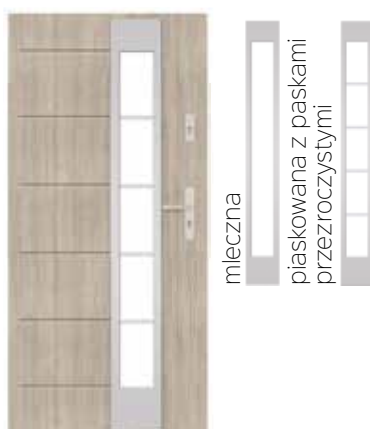

DAFNE INOX 37

FORT BASIC	2050⁰⁰ zł netto
FORT BASIC PLUS	2400⁰⁰ zł netto
FORT CLASSIC	2300⁰⁰ zł netto
FORT CLASSIC PLUS	2650⁰⁰ zł netto