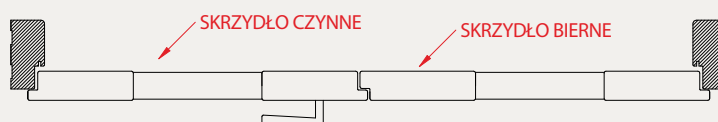

FUNKCJONALNOŚĆ:

- rozwiązanie umożliwia wygodne użytkowanie szerokich przejść oraz elastyczne dopasowanie do funkcji pomieszczenia – od stref dziennych po przestrzenie reprezentacyjne.

SKRZYDŁO PŁYTOWE

SKRZYDŁO MODUŁOWE