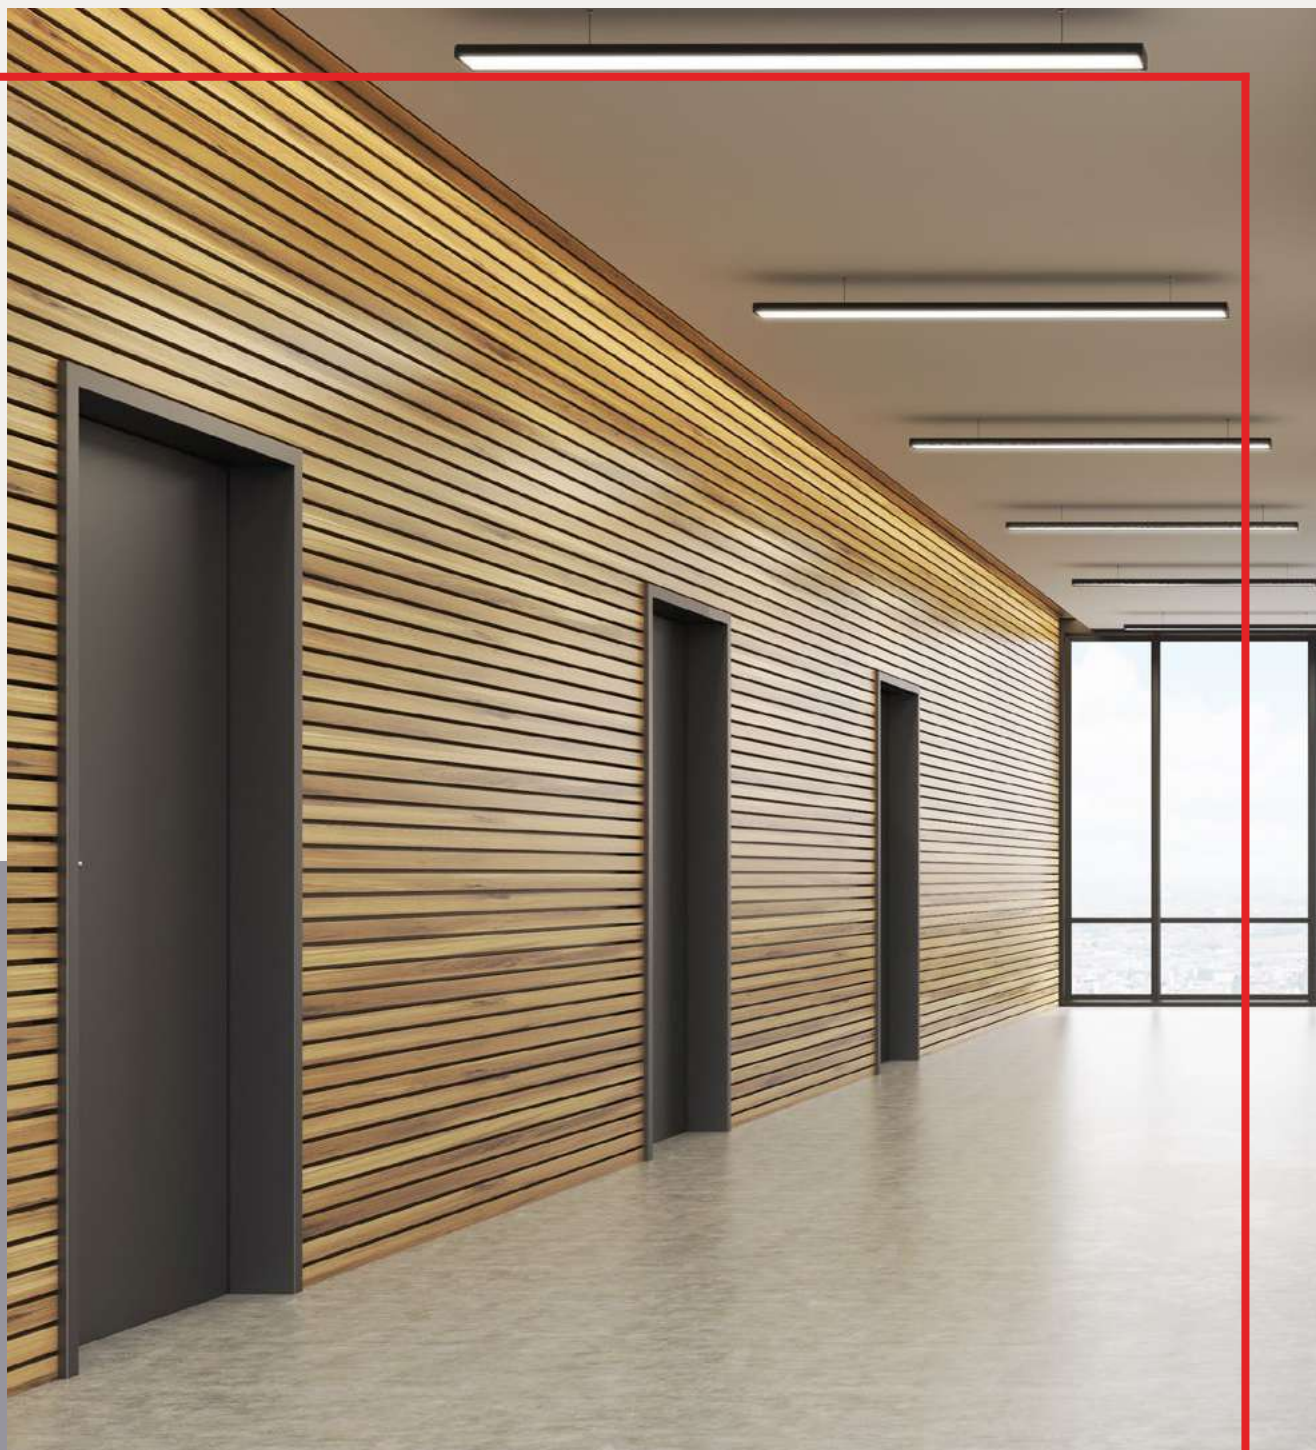

ENTRO

Drzwi wewnętrzne

Entro

Entro Set to solidne, estetyczne i kompletne rozwiązanie do mieszkań w zabudowie wielorodzinnej.

Prosta, uporządkowana forma skrzydła w zestawieniu z szeroką gamą dekorów – od struktur drewnopodobnych po nowoczesne wykończenia – pozwala dopasować drzwi do charakteru każdej inwestycji. Pełne wypełnienie zapewnia stabilność i trwałość, a stalowy próg oraz komplet okuć podkreślają użytkowy charakter zestawu.