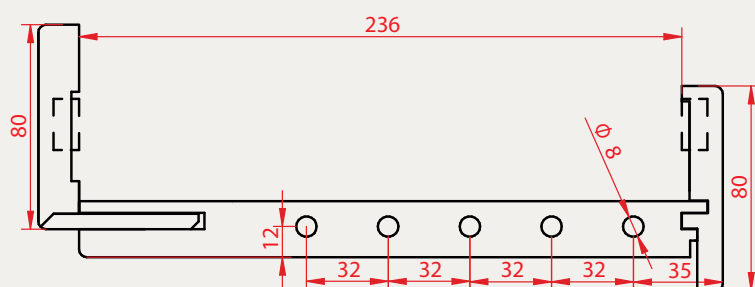

OŚCIEŻNICA REGULOWANA ODWROTNA PRZYLGĄ - ZAKRESY PODSTAWOWE I WIERCENIA CZOŁOWE

OŚCIEŻNICA OROP 45°

Model	Zakres	Wykończenia	Cena
OROP-1	96-116	Top Decor	1348,00zł
		PP | CPL	1404,00zł
		CLPL® Premium	1454,00zł
OROP-2	116-156	Top Decor	1376,00zł
		PP | CPL	1432,00zł
OROP-3	156-196	Top Decor	1404,00zł
		PP | CPL	1460,00zł
OROP-4	196-236	CLPL® Premium	1510,00zł
		Top Decor	1432,00zł
OROP-5	236-276	PP | CPL	1488,00zł
		CLPL® Premium	1538,00zł
		Top Decor	1460,00zł
OROP-6	276-316	PP | CPL	1516,00zł
		CLPL® Premium	1566,00zł
		Top Decor	1488,00zł
OROP-6	276-316	PP | CPL	1544,00zł
		CLPL® Premium	1594,00zł

Podane ceny są cenami NETTO

• OROP-01

• OROP-02

• OROP-03

• OROP-04

• OROP-05