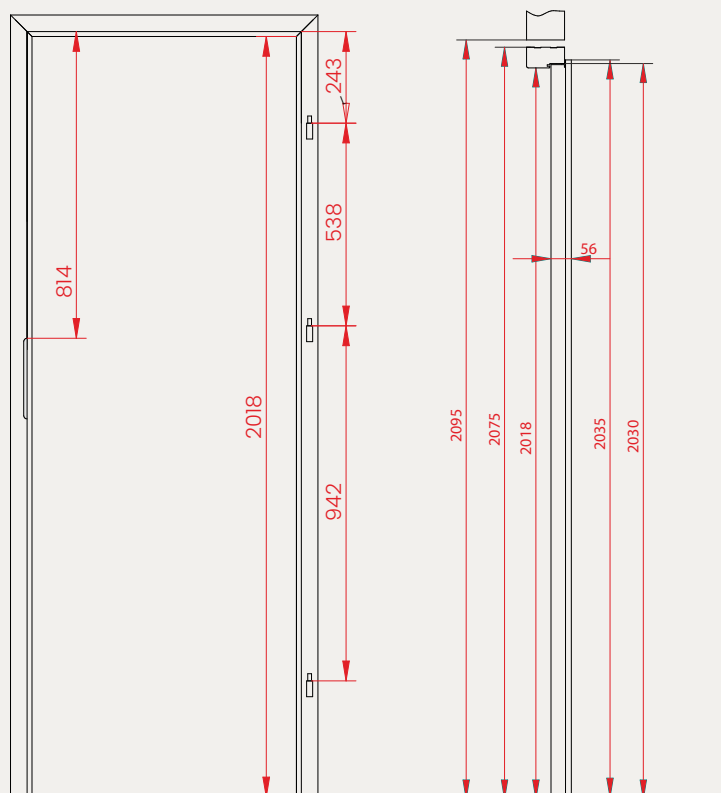

KONSTRUKCJA

- typ: stała 105mm
- rdzeń: lite drewno

	60	70	80	90	90IN	100
S1	644	744	844	944	966	1044
A1	600	700	800	900	922	1000
B1	624	724	824	924	946	1024
C1	714	814	914	1014	1036	1114
D1	754	854	954	1054	1076	1154