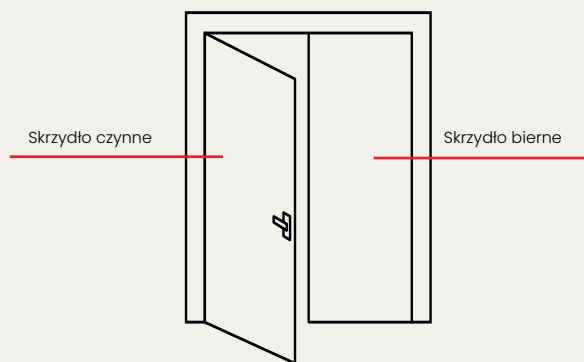

SKRZYDŁO PŁYTOWE

SKRZYDŁO MODUŁOWE

	60+40	2x60	60+70	60+80	60+90	70+40	2x70	70+80	70+90	80+40	2x80	80+90	90+40	2x90
S1	644+444	2x644	644+744	644+844	644+944	744+444	2x744	744+844	744+944	844+444	2x844	844+944	944+444	2x944
A1	1052	1252	1352	1452	1552	1152	1452	1552	1652	1252	1652	1752	1352	1852
B1	1074	1274	1374	1474	1574	1174	1474	1574	1674	1274	1674	1774	1374	1874
C1	1096	1964	1396	1496	1596	1196	1496	1596	1696	1296	1696	1796	1396	1896
E1	1194	1294	1494	1594	1694	1294	1594	1694	1794	1394	1794	1894	1494	1994
E1*	1234	1434	1534	1634	1734	1334	1634	1734	1834	1434	1834	1934	1534	2034

* Zakres dostępnych szerokości skrzydeł biernych zależy od wybranego modelu. Szczegółowe informacje znajdują się na stronach dedykowanych poszczególnym modelom. W przypadku modeli niedostępnych w szerokości 40 cm istnieje możliwość zastosowania skrzydła płaskiego jako skrzydła biernego.

DOPLATY

- skrzydło bierne - 125,00zł
- ościeżnica do drzwi dwuskrzydłowych - +30%