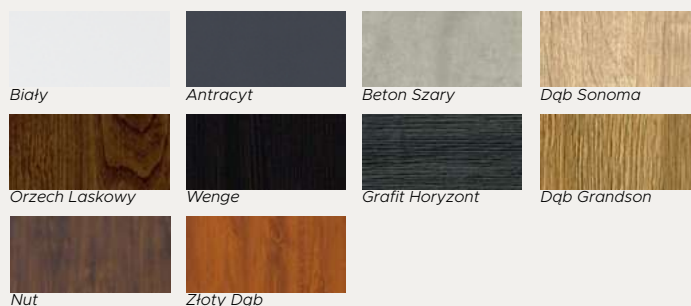

WYKOŃCZENIE