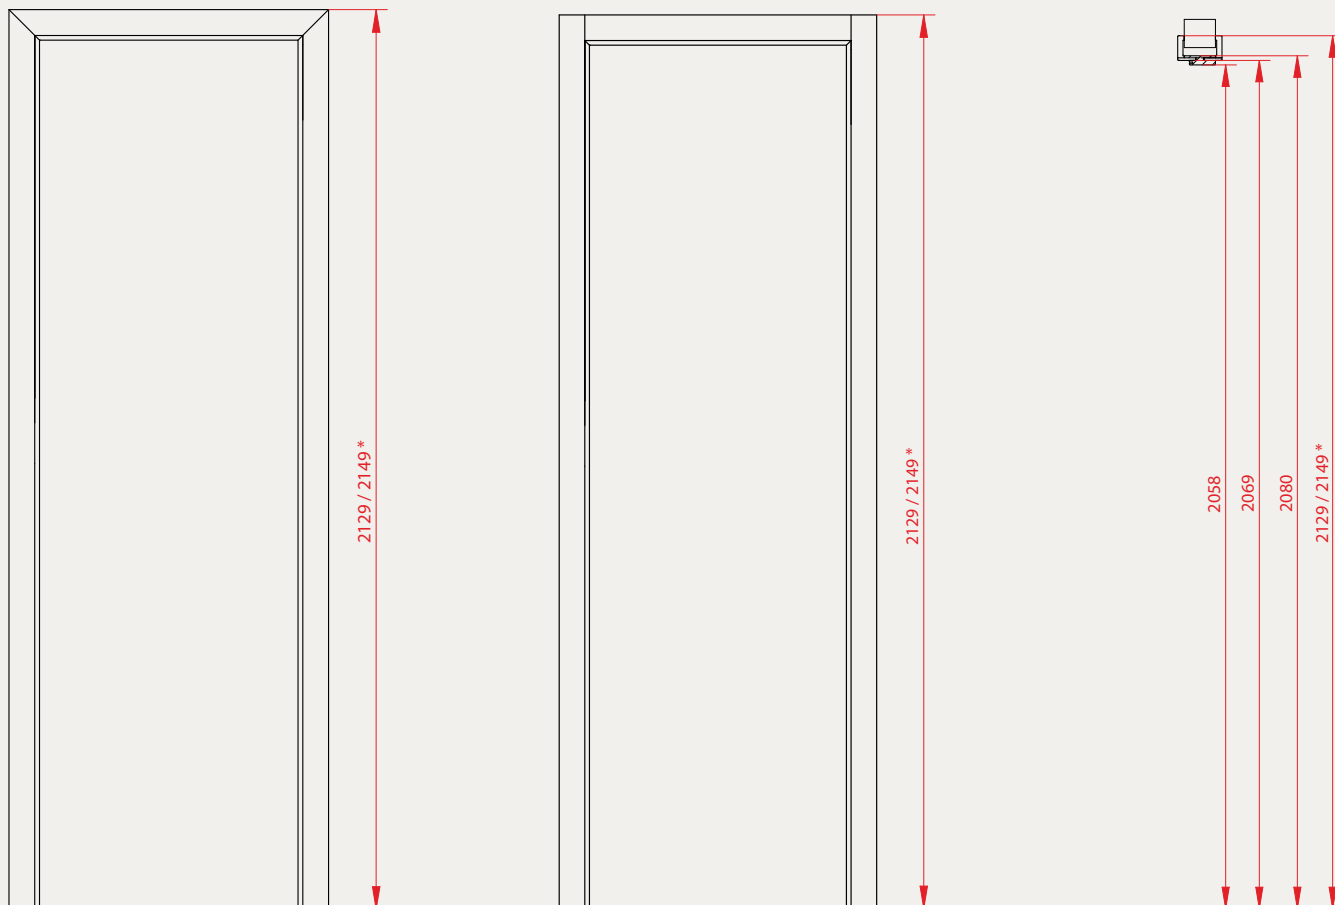

TUNEL REGULOWANY NORMA HU

	60	70	80	90	100
A1	570	680	820	930	1030
B1	592	702	842	952	1052
C1	614	724	864	974	1074
E1	712	822	962	1072	1172
E1*	752	862	1002	1112	1212

	Wykończenia	Cena
Opaska kątowa	Top Decor	161,00 zł
	PP | CPL	183,00 zł
	CLPL® Premium	205,00 zł
Ćwierćwalek	Top Decor	33,00 zł
	PP | CPL	43,00 zł
	CLPL® Premium	53,00 zł
Opaska maskująca 6cm	Top Decor	62,00 zł
	PP | CPL	72,00 zł
	CLPL® Premium	82,00 zł

	Wykończenia	Cena
Opaska maskująca 8cm	Top Decor	65,00 zł
	PP | CPL	75,00 zł
	CLPL® Premium	85,00 zł
Panel poszerzający 160mm (60-90)	Top Decor	202,00 zł
	PP | CPL	252,00 zł
	CLPL® Premium	302,00 zł
Panel poszerzający 160mm (100)	Top Decor	232,00 zł
	PP | CPL	282,00 zł
	CLPL® Premium	332,00 zł

Podane ceny są cenami NETTO