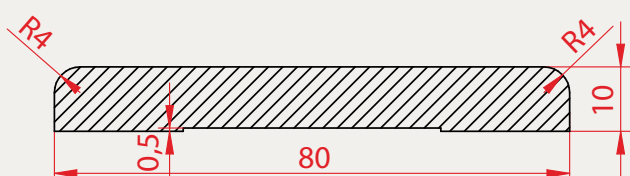

OPASKA PŁASKA MDF10 X 80