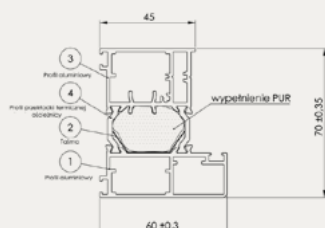

ZASTOSOWANIE

- domy jednorodzinne
- budownictwo energooszczędne i nowoczesne
- zabudowa szeregowa i bliźniacza
- inwestycje premium

KONSTRUKCJA

Konstrukcja skrzydła:

- skrzydło stalowe o grubości 68 mm
- czterostronna przyłga
- ramiak PVC dodatkowo wzmocniony ramiakiem drewnianym
- wypełnienie termoizolacyjne
- powierzchnia okleinowana
- uszczelka obwodowa
- brak możliwości skracania

Ościeżnica:

- ościeżnica aluminiowa z izolacją termiczną
- próg aluminiowy z przekładką termiczną
- wykończenie okleinowane
- uszczelka

OKUCIA I ZABEZPIECZENIA

- zawiasy 3D z regulacją w trzech płaszczyznach – 3 szt.
- zamek centralny listwowy, hakowy, 3-punktowy, na wkładkę patentową
- 3 bolce antywyważeniowe w skrzydle
- dedykowane akcesoria (klamka z wkładką)

OŚCIEŻNICA ALUMINIOWA

POZIOM O
POSADZKA

PRZYBLIŻONY WYMIAR
OTWORU MONTAŻOWEGO

rozmiar 90E 1040mm x 2090mm

DOŚWIETLE ENERGOOSZCZĘDNE

AGAR 1

AGAR 2

AGAR 3

WYKOŃCZENIE

CENNIK NETTO (ZWRÓĆ UWAGĘ NA DOPLĄTY)

- Alu Prestige Auriga Slim – 4349,00zł
- Alu Prestige pełne – 3679,00zł
- Alu Prestige Arkus- 4449,00zł

DOSTĘPNE ROZMIARY

- 90

DOPLĄTY

- pochwyt inox 170cm – 800,00zł
- pochwyt czarny 170cm – 900,00zł
- elektrozaczep – 280,00zł
- naświetle boczne Alu 350mm, 400mm, 500mm – 2649,00zł
- naświetle górne Alu 350mm, 400mm, 500mm – 2299,00zł

PARAMETRY TERMICZNE

Współczynnik przenikania ciepła Ud:

- drzwi pełne Ud=0,91 W/m²K
- drzwi szklone Ud=1,10 W/m²K

Podane ceny są cenami NETTO