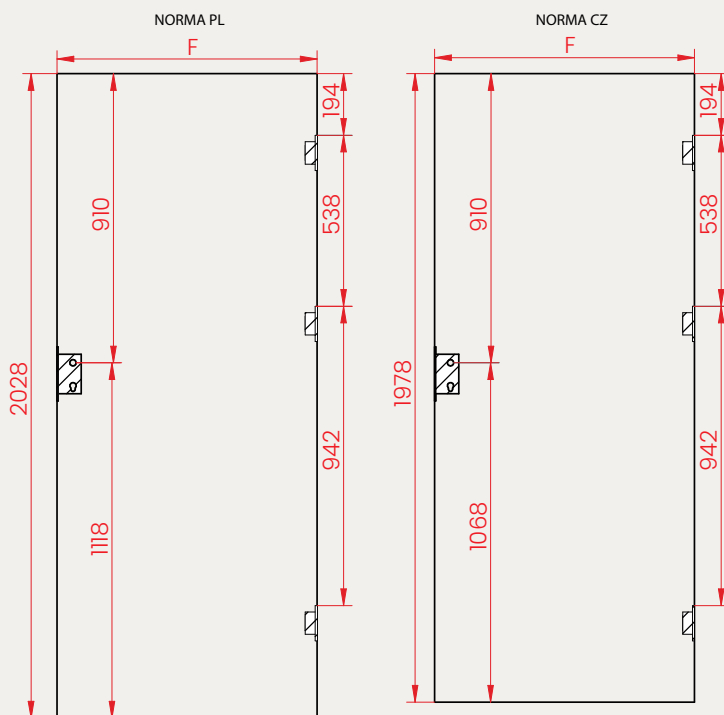

PORÓWNANIE NORM SKRZYDEŁ BEZPRZYLGOWYCH NORMA PL, CZ

Rozmiar	F
60	618
70	718
80	818
90	918
100	1018

Rozmiar	F
60	618
70	718
80	818
90	918
100	1018