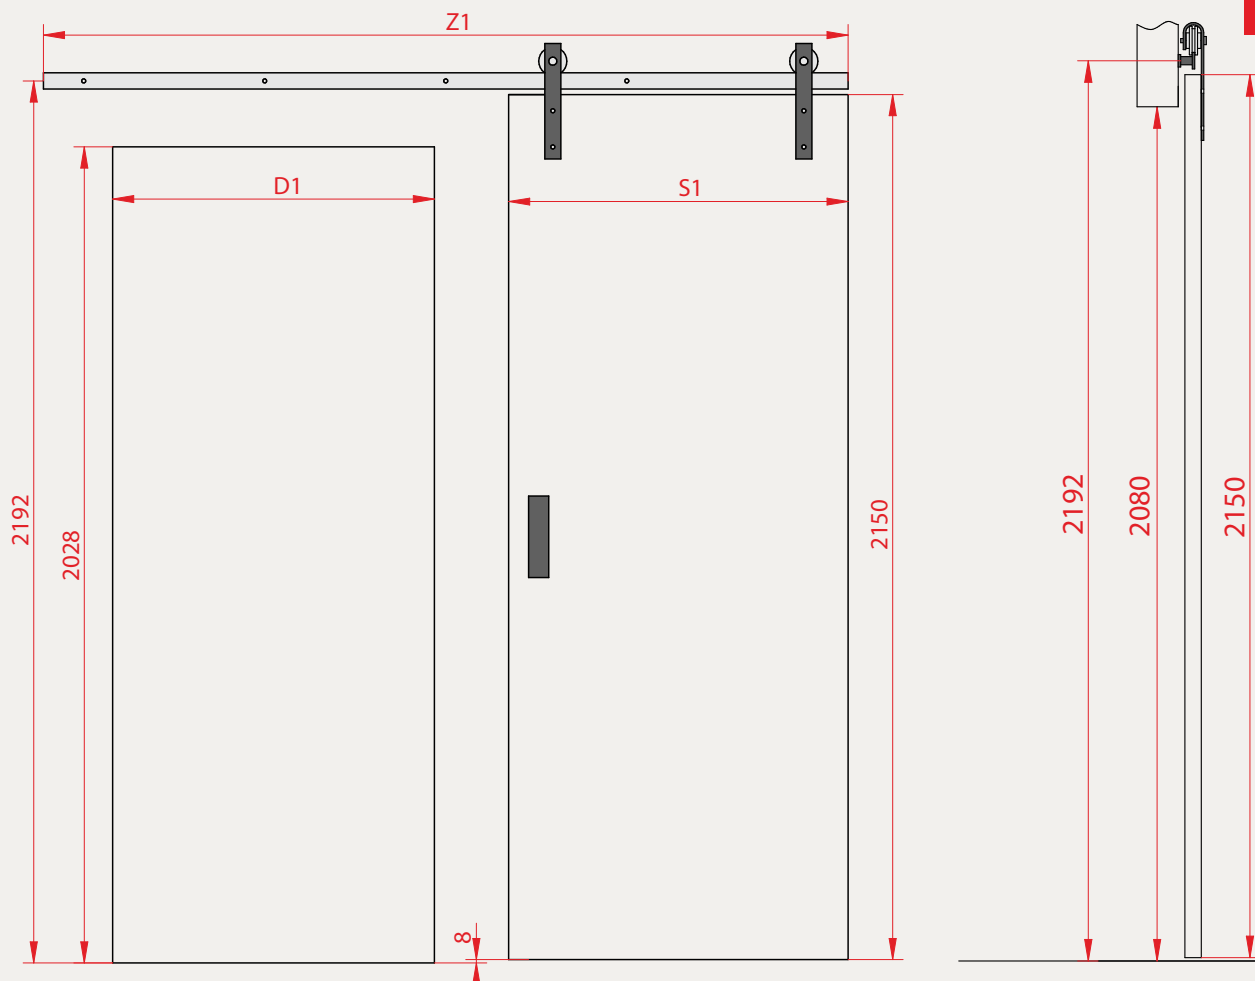

60	70	80	90	100
S1	644	744	844	944	1044
D1	600	700	800	900	1000
Z1	2000	2000	2000	2500	2500

CENNIK NETTO

Skrzydło LOFT

- TOP DECOR - 484,00zł
- PP | CPL - 584,00zł
- CLPL® Premium - 634,00zł

System przesuwny LOFT - 613,00zł

Pochwyt wypuszczany kpl. - 78,00zł

Pochwyt wypukły kpl. - 55,00zł

Samodomykacz - 150,00zł

SKŁAD ZESTAWU:

- okucia LOFT
- uchwyty do ściany
- zabezpieczenia przed wypadaniem drzwi
- prowadnik dolny
- odbojniki górne
- odbojniki dolne
- zestaw wkrętów
- szyna jezdna

Opcja dodatkowa:

- samodomykacz LOFT regulowany