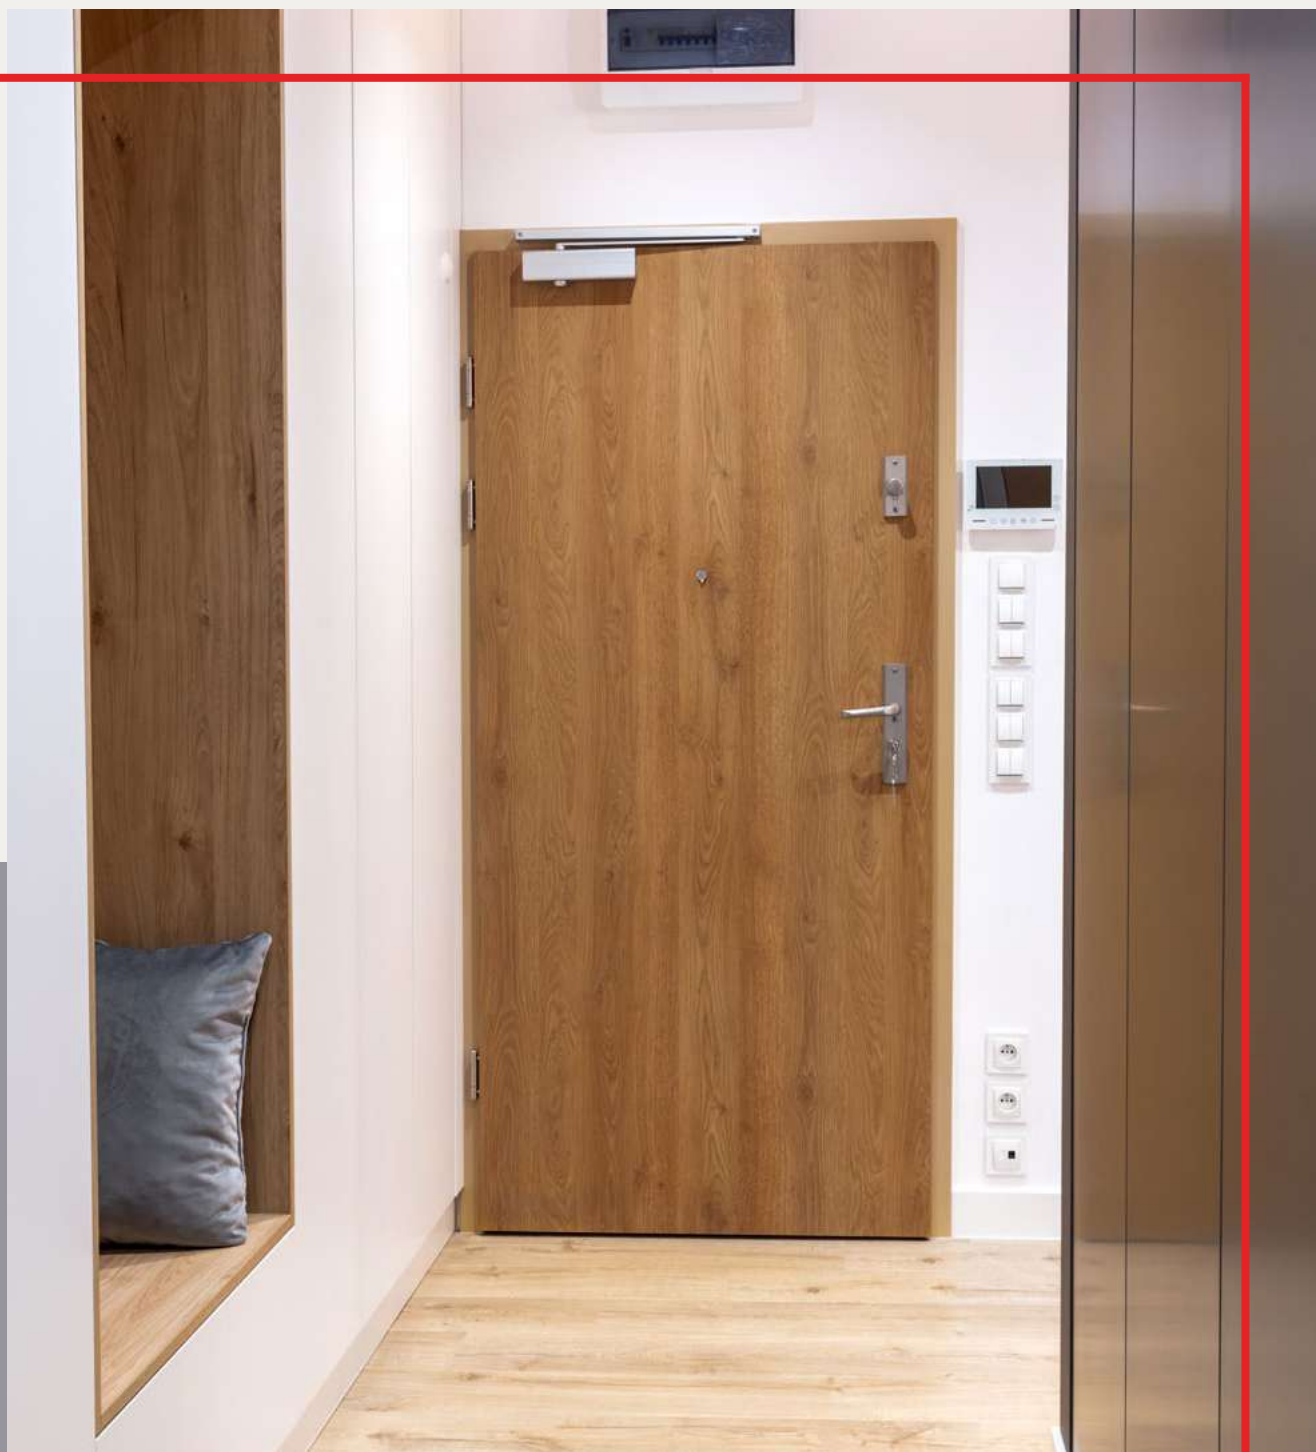

ETNA

ETNA

Drzwi przeciwpożarowe EI30

Etna,

Drzwi Etna to rozwiązanie stworzone z myślą o bezpieczeństwie oraz komforcie użytkownika w budownictwie wielorodzinnym.

Łączą wysokie parametry techniczne z estetycznym, uniwersalnym wyglądem, dzięki czemu doskonale wpisują się w nowoczesne przestrzenie klatek schodowych i ciągów komunikacyjnych. Konstrukcja w klasie odporności ogniowej EI30 lub EI60 skutecznie ogranicza rozprzestrzenianie się ognia oraz dymu, zwiększając poziom ochrony użytkowników i wydłużając czas niezbędny do ewakuacji.