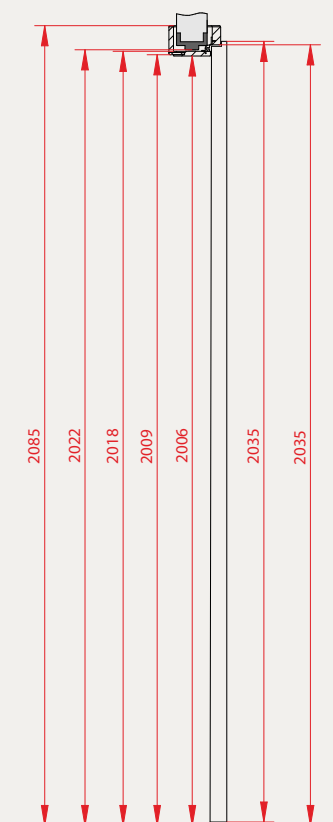

OŚCIEŻNICA NAKŁADKOWA W NORMIE PL

	60	70	80	90	100
S1	644	744	844	944	1044
A1	566	666	766	866	966
B1	624	724	824	924	1024
C1	724	824	924	1024	1124