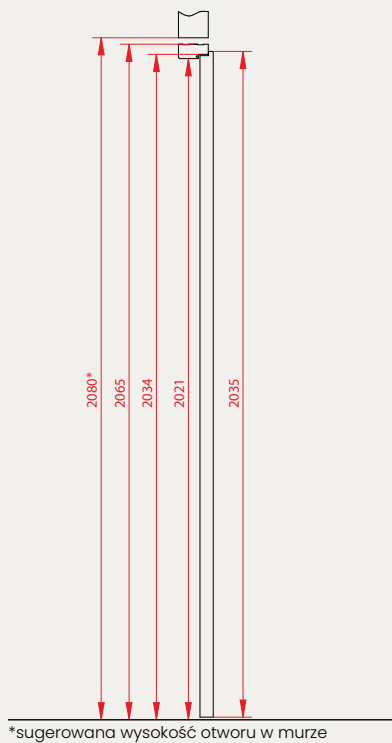

OŚCIEŻNICA STAŁA

KONSTRUKCJA

- wykonana z wysokiej jakości płyty MDF o stabilnej i odpornej na odkształcenia strukturze
- konstrukcja trójdzielna: pion zawiasowy, pion zaczepowy oraz belka górna
- narożniki łączone pod kątem 45°, co zapewnia estetyczne, precyzyjne dopasowanie elementów
- fabrycznie przygotowane otwory montażowe w miejscach połączeń

Model	Wykończenia	Cena
Ościeżnica stała	Top Decor	247,00 zł
	PP | CPL	280,00 zł
	CLPL® Premium	320,00 zł
Opaska maskująca 6cm	Top Decor	62,00 zł
	PP | CPL	72,00 zł
	CLPL® Premium	82,00 zł
Opaska maskująca 8cm	Top Decor	65,00 zł
	PP | CPL	75,00 zł
	CLPL® Premium	85,00 zł
Ćwierćwałek	Top Decor	33,00 zł
	PP | CPL	43,00 zł
	CLPL® Premium	53,00 zł