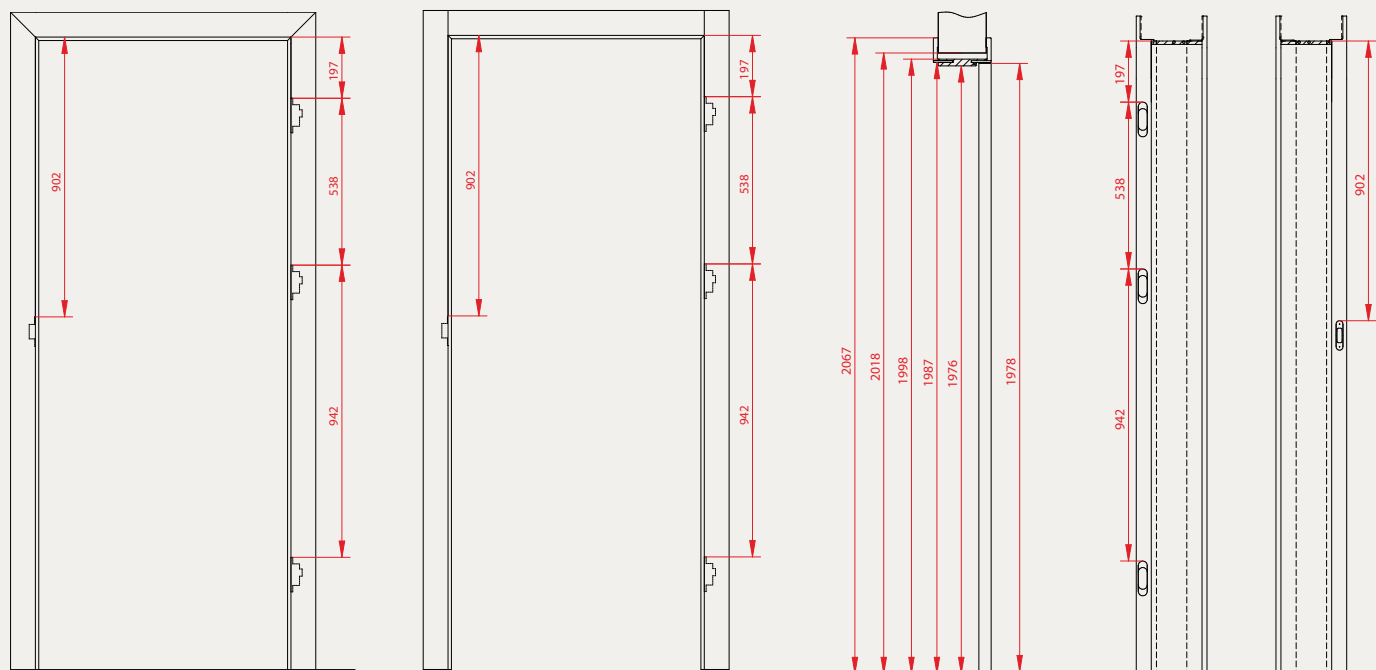

OŚCIEŻNICA REGULOWANA BEZPRZYLGOWA W NORMIE CZ

Model	Zakres	Wykończenia	Cena
ORB-01	96-116	Top Decor	960,00 zł
		PP | CPL	1036,00 zł
		CLPL® Premium	1097,00 zł
ORB-02	116-156	Top Decor	987,00 zł
		PP | CPL	1050,00 zł
		CLPL® Premium	1110,00 zł
ORB-03	156-196	Top Decor	1029,00 zł
		PP | CPL	1084,00 zł
		CLPL® Premium	1145,00 zł
ORB-04	196-236	Top Decor	1072,00 zł
		PP | CPL	1127,00 zł
		CLPL® Premium	1186,00 zł
ORB-05	236-276	Top Decor	1113,00 zł
		PP | CPL	1168,00 zł
		CLPL® Premium	1228,00 zł
ORB-06	276-316	Top Decor	1161,00 zł
		PP | CPL	1216,00 zł
		CLPL® Premium	1276,00 zł
ORB-07	316-356	Top Decor	1224,00 zł
		PP | CPL	1279,00 zł
		CLPL® Premium	1339,00 zł
ORB-08	356-396	Top Decor	1293,00 zł
		PP | CPL	1349,00 zł
		CLPL® Premium	1410,00 zł
ORB-09	396-436	Top Decor	1362,00 zł
		PP | CPL	1418,00 zł
		CLPL® Premium	1478,00 zł
ORB-10	436-476	Top Decor	1445,00 zł
		PP | CPL	1501,00 zł
		CLPL® Premium	1562,00 zł
ORB-11	476-516	Top Decor	1543,00 zł
		PP | CPL	1599,00 zł
		CLPL® Premium	1659,00 zł

DOPLATY

- dopłata do ościeżnicy o podwyższonej wysokości - +15% ceny do ościeżnicy