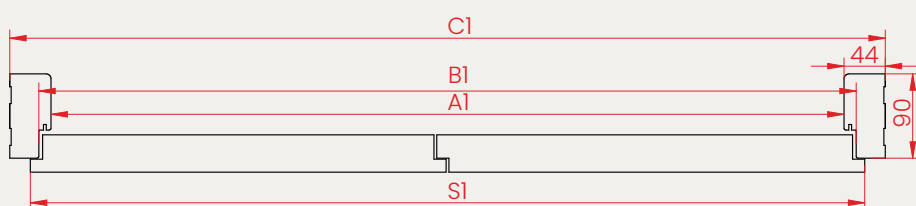

60+40	2x60	60+70	60+80	60+90	70+40	2x70	70+80	70+90	80+40	2x80	80+90	90+40	2x90
S1	644+444	2x644	644+744	644+844	644+944	744+444	2x744	744+844	744+944	844+444	2x844	844+944	944+444	2x944
A1	1049	1249	1349	1449	1549	1149	1449	1549	1649	1249	1649	1749	1349	1849
B1	1075	1275	1375	1475	1575	1175	1475	1575	1675	1275	1675	1775	1375	1875
C1	1137	1337	1437	1537	1637	1237	1537	1637	1737	1337	1737	1837	1437	1937