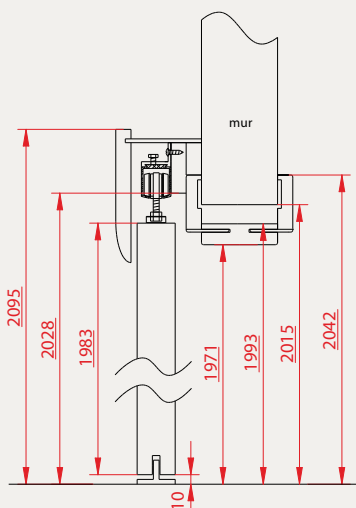

SYSTEM OŚCIEŻNICOWY

DWUSKRZYDŁOWE

	60	70	80	90	100	2x60	2x70	2x80	2x90
S1	644	744	844	944	1044	2x644	2x744	2x844	2x944
A1	604	704	804	904	1004	1252	1452	1652	1852
B1	626	726	826	926	1026	1274	1474	1674	1874
C1	648	748	848	948	1048	1296	1496	1696	1896
E1	746	846	946	1046	1146	1394	1594	1794	1994

SYSTEM OŚCIEŻNICOWY NORMA PL

SYSTEM OŚCIEŻNICOWY NORMA CZ