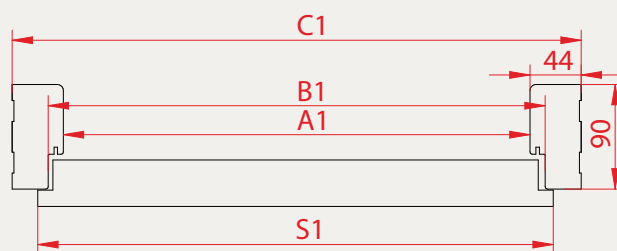

OŚCIEŻNICA STAŁA W NORMIE CZ

	60	70	80NW	80	90NW	90	100
S1	644	744	794	844	894	944	1044
A1	601	701	751	801	851	901	1001
B1	627	727	777	827	877	927	1027
C1	689	789	839	889	939	989	1089

*sugerowana wysokość otworu w murze