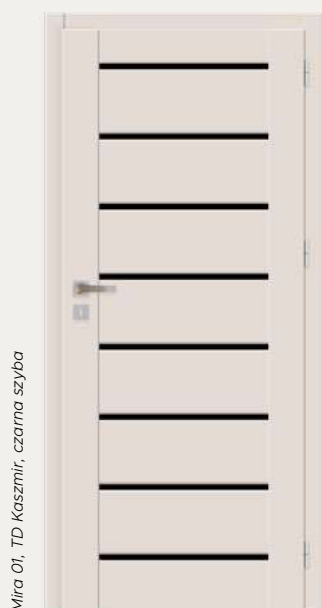

Mira 02, TD Dąb Artisan, mleczna szyba

Mira 01, TD Kaszmir, czarna szyba