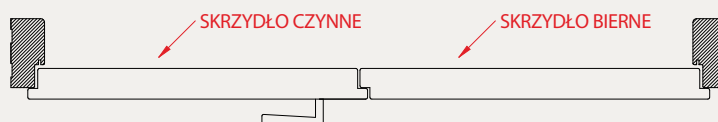

SKRZYDŁO PŁYTOWE