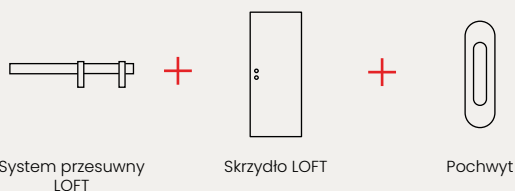

SKŁAD KOMPLETNEGO SYSTEMU:

System przesuwny
LOFT

Skrzydło LOFT

Pochwyt