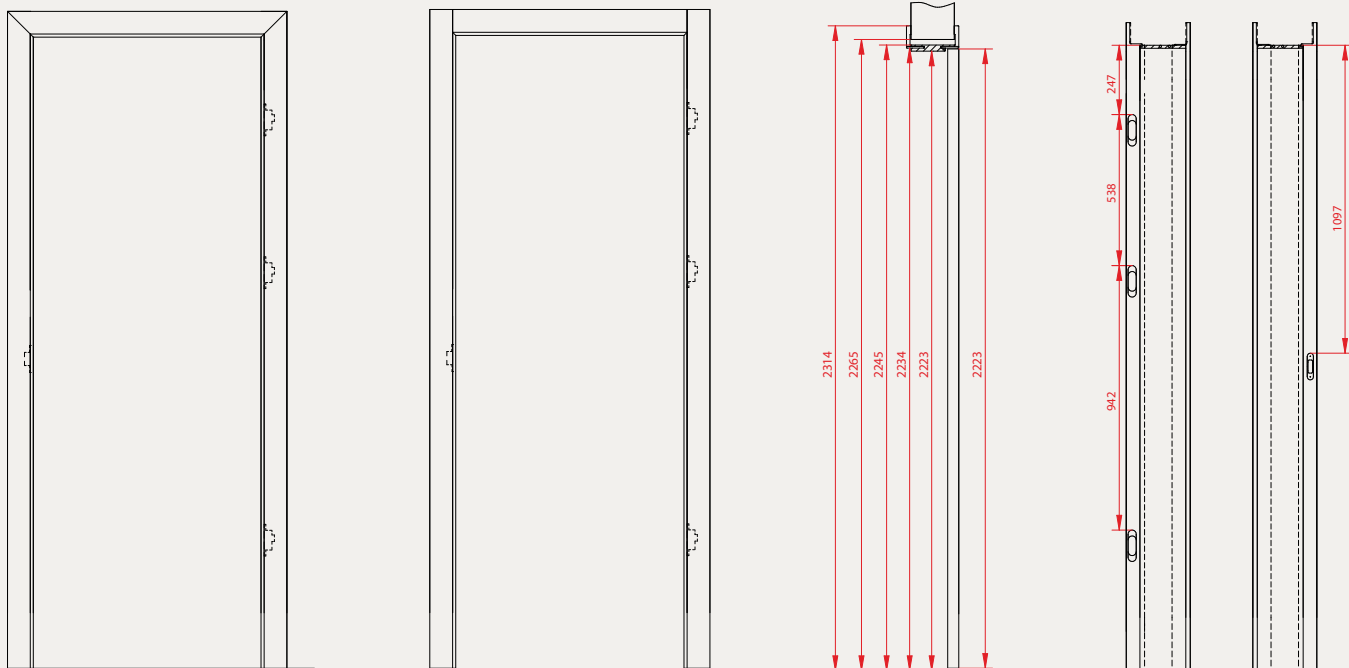

OŚCIEŻNICA MODERN

REGULOWANA BEZPRZYLGOWA NORMA POLSKA WYSOKA

- nowoczesna ościeżnica dedykowana do skrzydeł w systemie bezprzylgowym o podwyższonej wysokości, zapewniająca spójny i elegancki wygląd całej konstrukcji.
- korpus wykonany z płyty MDF o grubości 22 mm. Część czołową oraz regulacyjną stanowią płaskie opaski kątowe, które podkreślają minimalistyczny charakter rozwiązania i umożliwiają estetyczne wykończenie wysokich otworów drzwiowych.
- produkt umożliwia regulację szerokości w zakresie 40 mm, a szeroki wybór zakresów pozwala na montaż w murze o grubości od 96 mm do 516 mm.

	60	70	80	90	100
S1	618	718	818	918	1018
A1	604	704	804	904	1004
B1	626	726	826	926	1025
C1	648	748	848	948	1048
E1	786	886	986	1086	1186