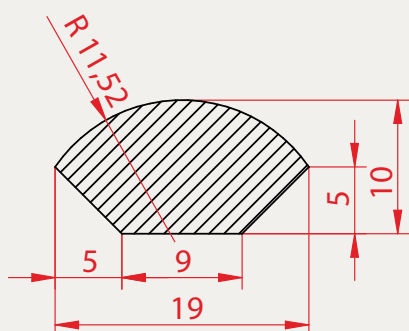

ĆWIERĆWAŁEK