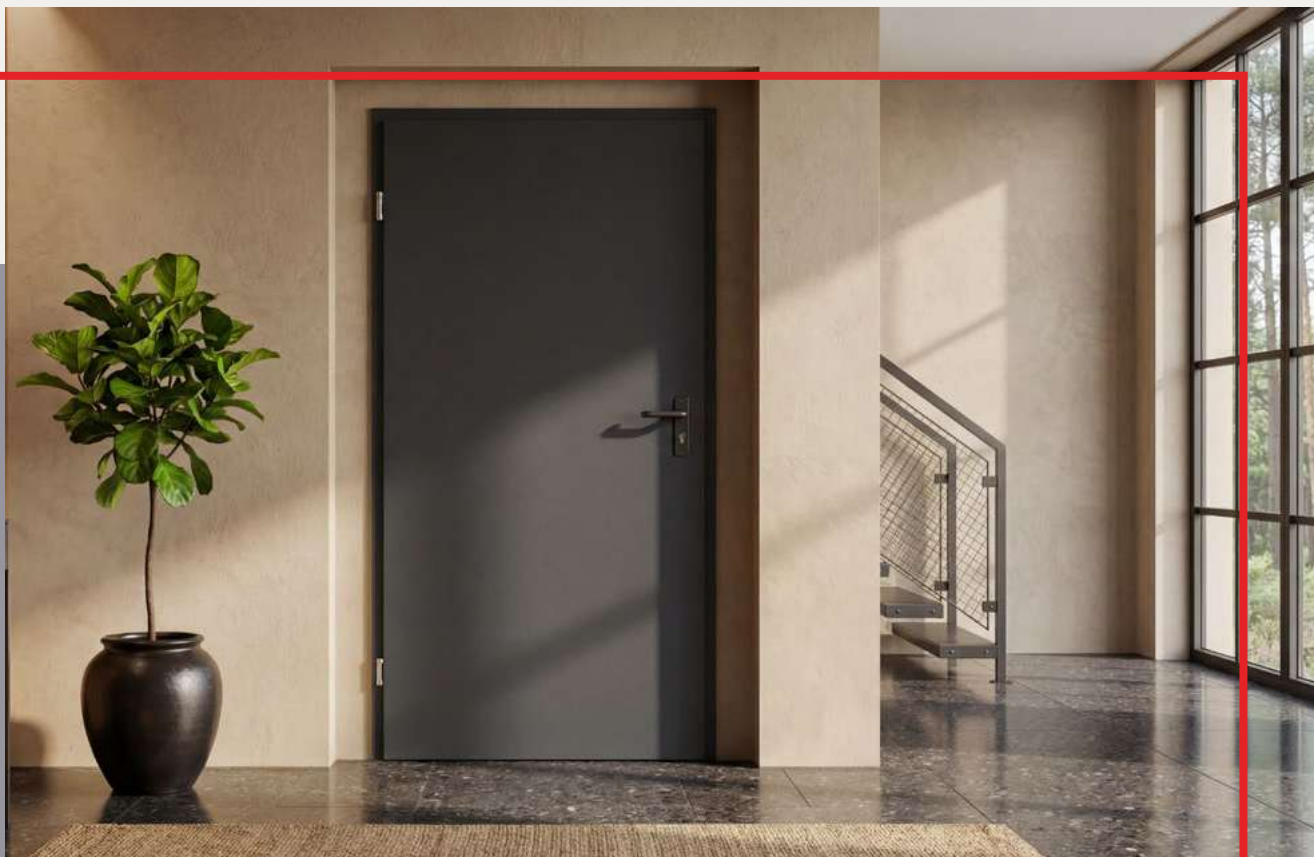

UNI 45MM

45

Drzwi stalowe - techniczne

Model UNI 45 to uniwersalne drzwi stalowe przeznaczone do zastosowań technicznych, gospodarczych oraz w budownictwie mieszkaniowym. Prosta, solidna konstrukcja oraz możliwość wyboru wykończenia (lakierowane lub ocynkowane) sprawiają, że drzwi sprawdzają się zarówno w obiektach prywatnych, jak i inwestycyjnych.

Uni 45, Antracyt