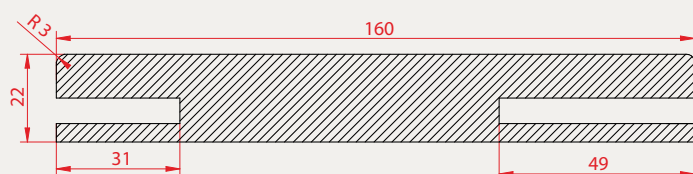

PANEL POSZERZAJĄCY