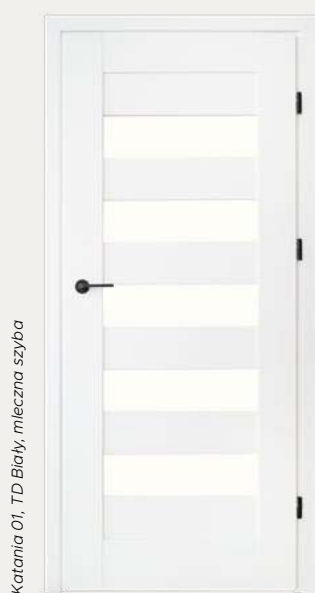

Katania 02, TD Dąb Wotan, mleczna szyba

Katania 01, TD Białe, mleczna szyba