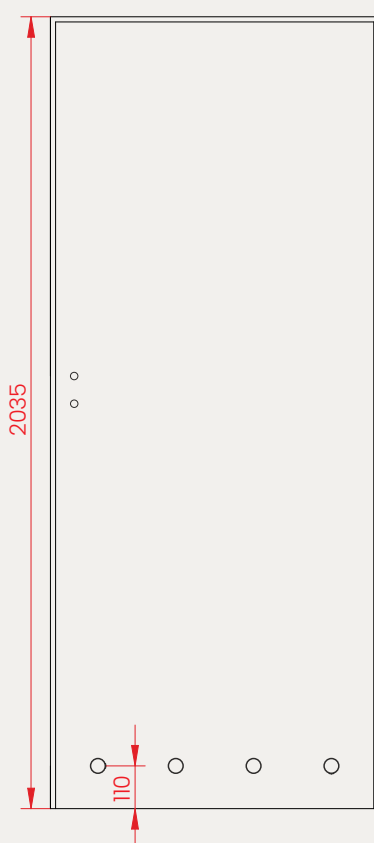

RODZAJE WENTYLACJI

Tuleje

PODCIĘCIE

Podcięcie wentylacyjne wykonywane w dolnej części skrzydła drzwiowego, zapewniające swobodny przepływ powietrza pomiędzy pomieszczeniami.

- wysokość podcięcia: ok. 30 mm
- rozwiązanie stosowane w pomieszczeniach wymagających wentylacji (np. łazienki, toalety)

TULEJE

Tuleje wentylacyjne montowane w dolnej części skrzydła umożliwiają efektywną cyrkulację powietrza przy zachowaniu estetyki drzwi.

- ilość tulei uzależniona od szerokości skrzydła
- średnica tulei: ok. 30 mm
- rozwiązanie rekomendowane do pomieszczeń sanitarnych

PODCIĘCIE REKUPERACYJNE

Podcięcie dedykowane do systemów wentylacji mechanicznej (rekuperacji), zapewniające optymalny przepływ powietrza przy zachowaniu wysokiej estetyki skrzydła.

- wysokość podcięcia: ok. 20 mm
- precyzyjnie dobrana szczelina umożliwiająca prawidłową pracę systemu rekuperacji
- dyskretne rozwiązanie, niewidoczne z poziomu użytkownika