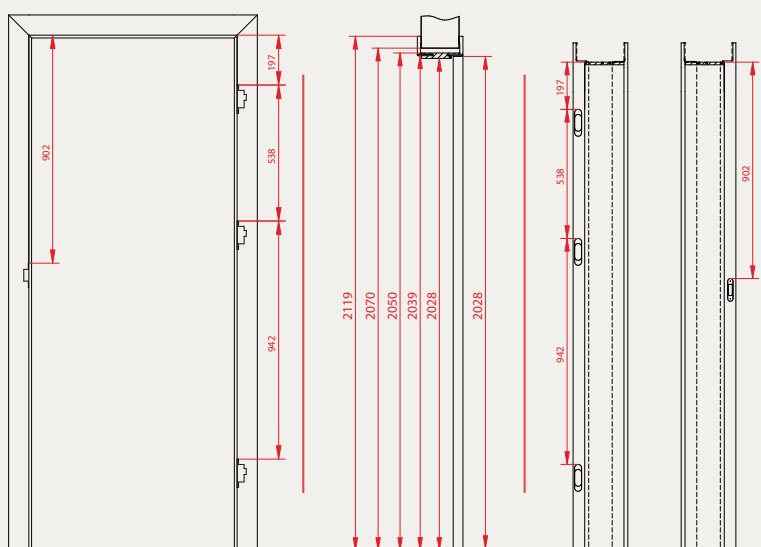

OŚCIEŻNICA MODERN

REGULOWANA BEZPRZYLGOWA ORB 45°

- nowoczesna ościeżnica dedykowana do skrzydeł w systemie bezprzylgowym, zapewniająca spójny i elegancki wygląd dzięki łączeniu elementów pod kątem 45°.
- korpus wykonany z płyty MDF o grubości 22 mm. Część czołową oraz regulacyjną stanowią płaskie opaski kątowe, które podkreślają minimalistyczny charakter rozwiązania.
- produkt umożliwia regulację szerokości w zakresie 40 mm, a szeroki wybór zakresów pozwala na montaż w murze o grubości od 96 mm do 516 mm.

	60	70	80	90	100
S1	618	718	818	918	1018
A1	604	704	804	904	1004
B1	626	726	826	926	1025
C1	648	748	848	948	1048
E1	786	886	986	1086	1186

OŚCIEŻNICA REGULOWANA ORB 45°

Model	Zakres	Wykończenia	Cena
ORB-01	96-116	Top Decor	822,00 zł
		PP | CPL	897,00 zł
		CLPL® Premium	958,00 zł
ORB-02	116-156	Top Decor	849,00 zł
		PP | CPL	911,00 zł
		CLPL® Premium	971,00 zł
ORB-03	156-196	Top Decor	890,00 zł
		PP | CPL	945,00 zł
		CLPL® Premium	1006,00 zł
ORB-04	196-236	Top Decor	932,00 zł
		PP | CPL	987,00 zł
		CLPL® Premium	1048,00 zł
ORB-05	236-276	Top Decor	974,00 zł
		PP | CPL	1029,00 zł
		CLPL® Premium	1089,00 zł
ORB-06	276-316	Top Decor	1022,00 zł
		PP | CPL	1077,00 zł
		CLPL® Premium	1138,00 zł
ORB-07	316-356	Top Decor	1072,00 zł
		PP | CPL	1140,00 zł
		CLPL® Premium	1201,00 zł
ORB-08	356-396	Top Decor	1121,00 zł
		PP | CPL	1210,00 zł
		CLPL® Premium	1270,00 zł
ORB-09	396-436	Top Decor	1159,00 zł
		PP | CPL	1279,00 zł
		CLPL® Premium	1339,00 zł
ORB-10	436-476	Top Decor	1307,00 zł
		PP | CPL	1362,00 zł
		CLPL® Premium	1422,00 zł
ORB-11	476-516	Top Decor	1404,00 zł
		PP | CPL	1459,00 zł
		CLPL® Premium	1521,00 zł

Podane ceny są cenami NETTO