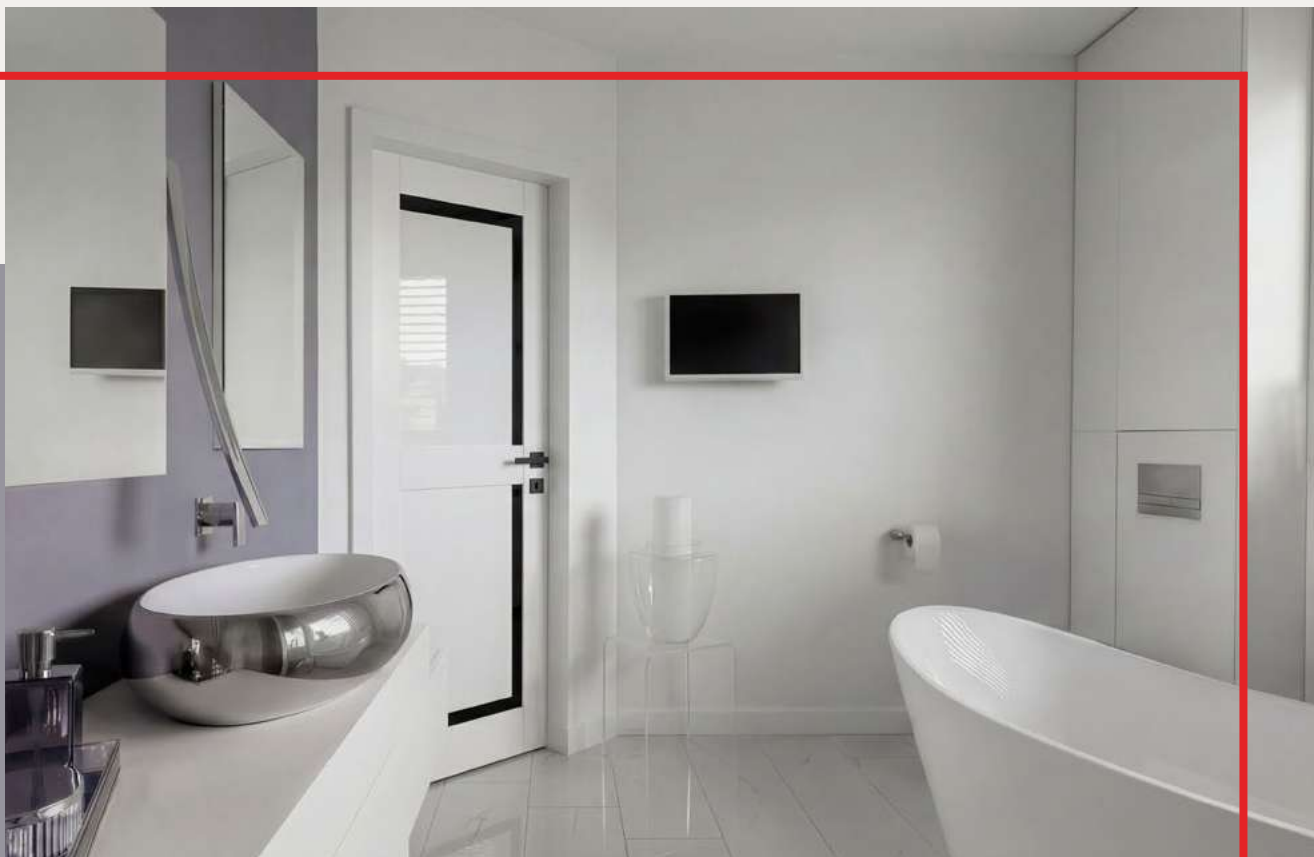

LUCA

Drzwi wewnętrzne modułowe