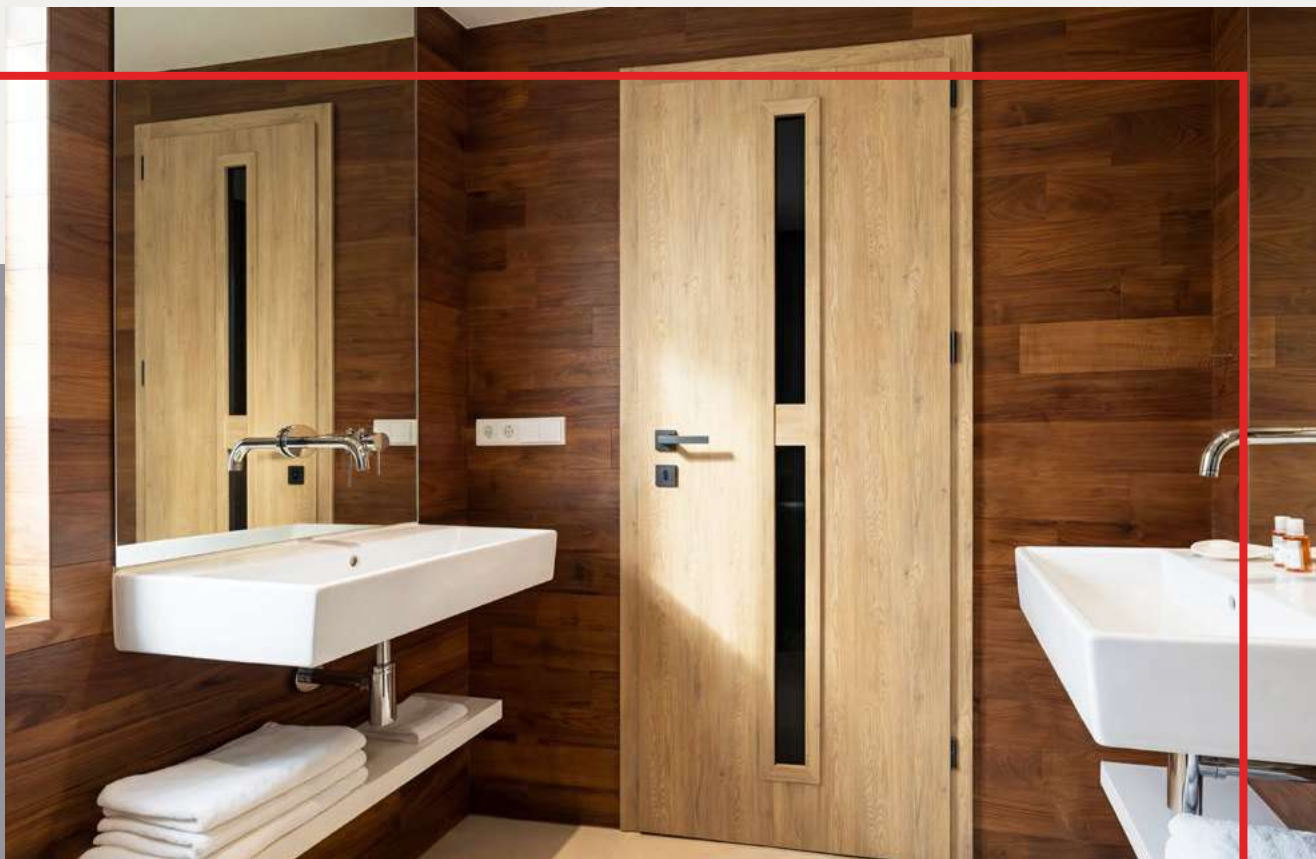

KLARO

Drzwi wewnętrzne płytowe

Model KLARO wyróżnia się smukłym, pionowym przeszkleniem osadzonym w dekoracyjnej ramce, która nadaje skrzydłu elegancji i nowoczesny charakter.

Klaro 01, TD Dąb Cremona, czarna szyba