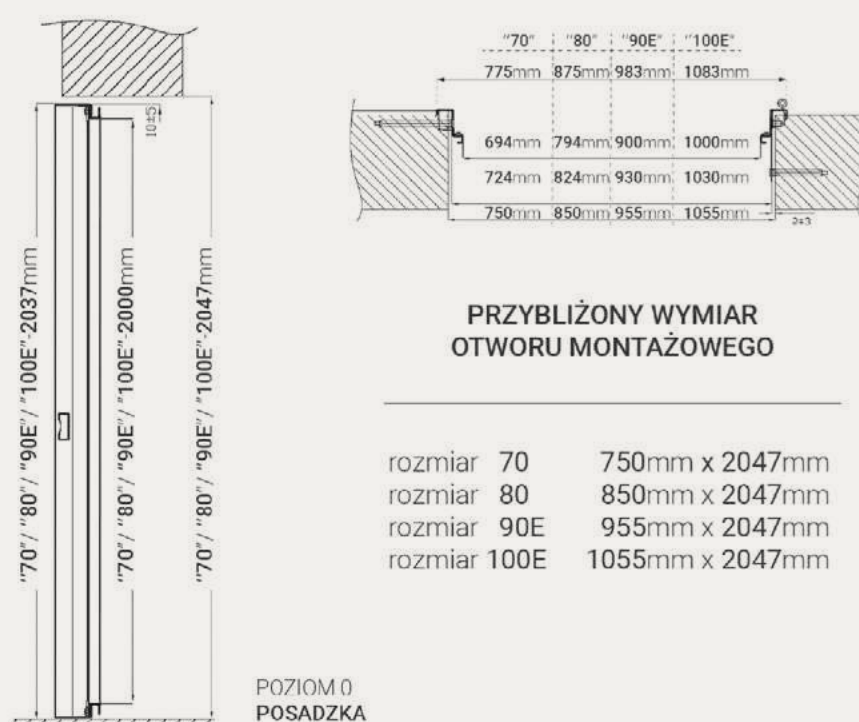

ZASTOSOWANIE

- budynki mieszkalne (wejścia pomocnicze)
- garaże i pomieszczenia gospodarcze
- piwnice i zaplecza techniczne
- obiekty usługowe i magazynowe
- inwestycje deweloperskie

KONSTRUKCJA

Konstrukcja skrzydła:

- skrzydło stalowe o grubości 45 mm
- konstrukcja uniwersalna – lewe / prawe
- dwustronna przyłga
- powierzchnia: lakierowana

Ościeżnica

- ościeżnica stalowa narożna
- profil nadprożowo–progowy
- uszczelka klejona
- wykończenie: lakierowana

OKUCIA

- zawiasy trójdzielne – 2 sztuki
- zamek na wkładkę patentową
- klamka z wkładką montażową

WYKOŃCZENIE

CENNIK NETTO (ZWRÓĆ UWAGĘ NA DOPEŁY)

- 70, 80, 90 – 729,00zł
- 100 – 819,00zł

DOSTĘPNE ROZMIARY

- 70, 80, 90, 100

OŚCIEŻNICA STALOWA