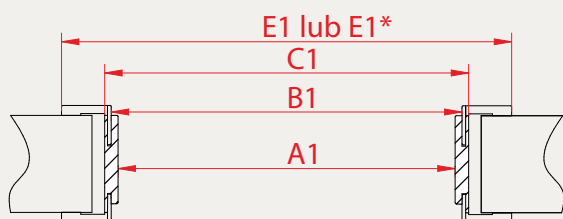

TUNEL REGULOWANY NORMA HU

	60	70	80	90	100
A1	570	680	820	930	1030
B1	592	702	842	952	1052
C1	614	724	864	974	1074
E1	712	822	962	1072	1172
E1*	752	862	1002	1112	1212

	Wykończenia	Cena
Opaska kątowa	Top Decor	161,00 zł
	PP | CPL	183,00 zł
	CLPL® Premium	205,00 zł
Ćwierćwalek	Top Decor	33,00 zł
	PP | CPL	43,00 zł
	CLPL® Premium	53,00 zł
Opaska maskująca 6cm	Top Decor	62,00 zł
	PP | CPL	72,00 zł
	CLPL® Premium	82,00 zł

	Wykończenia	Cena
Opaska maskująca 8cm	Top Decor	65,00 zł
	PP | CPL	75,00 zł
	CLPL® Premium	85,00 zł
Panel poszerzający 160mm (60-90)	Top Decor	202,00 zł
	PP | CPL	252,00 zł
	CLPL® Premium	302,00 zł
Panel poszerzający 160mm (100)	Top Decor	232,00 zł
	PP | CPL	282,00 zł
	CLPL® Premium	332,00 zł

Podane ceny są cenami NETTO