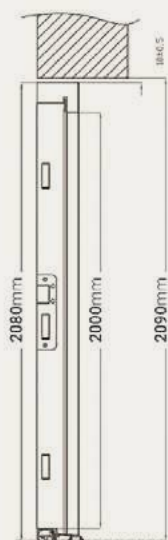

ZASTOSOWANIE

- domy jednorodzinne
- budownictwo energooszczędne i nowoczesne
- zabudowa szeregowa i bliźniacza
- inwestycje premium

KONSTRUKCJA

Konstrukcja skrzydła:

- skrzydło stalowe o grubości 68 mm
- czterostronna przyłga
- ramiak PVC dodatkowo wzmocniony ramiakiem drewnianym
- wypełnienie termoizolacyjne
- powierzchnia okleinowana
- uszczelka obwodowa
- brak możliwości skracania

Ościeżnica:

- ościeżnica aluminiowa z izolacją termiczną
- próg aluminiowy z przekładką termiczną
- wykończenie okleinowane
- uszczelka

OKUCIA I ZABEZPIECZENIA

- zawiasy 3D z regulacją w trzech płaszczyznach – 3 szt.
- zamek centralny listwowy, hakowy, 3-punktowy, na wkładkę patentową
- 3 bolce antywyważeniowe w skrzydle
- dedykowane akcesoria (klamka z wkładką)

OŚCIEŻNICA ALUMINIOWA

POZIOM O
POSADZKA