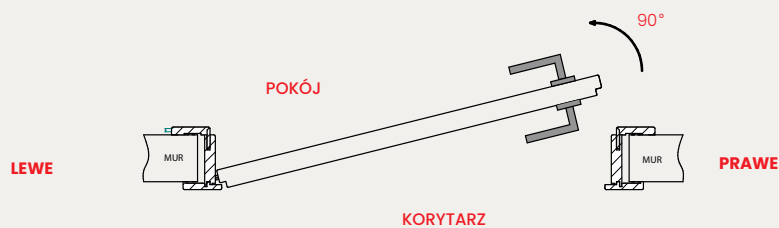

KIERUNEK OTWIERANIA ODWROTNA PRZYLGĄ

	S1	A1	B1	C1	D1	E1	F1	G1
60	618	600	626	670	760	648	711	808
70	718	700	726	770	860	748	811	908
80	818	800	826	870	960	848	911	1008
90	918	900	926	970	1060	948	1011	1108
100	1018	1000	1026	1070	1060	1048	1111	1248