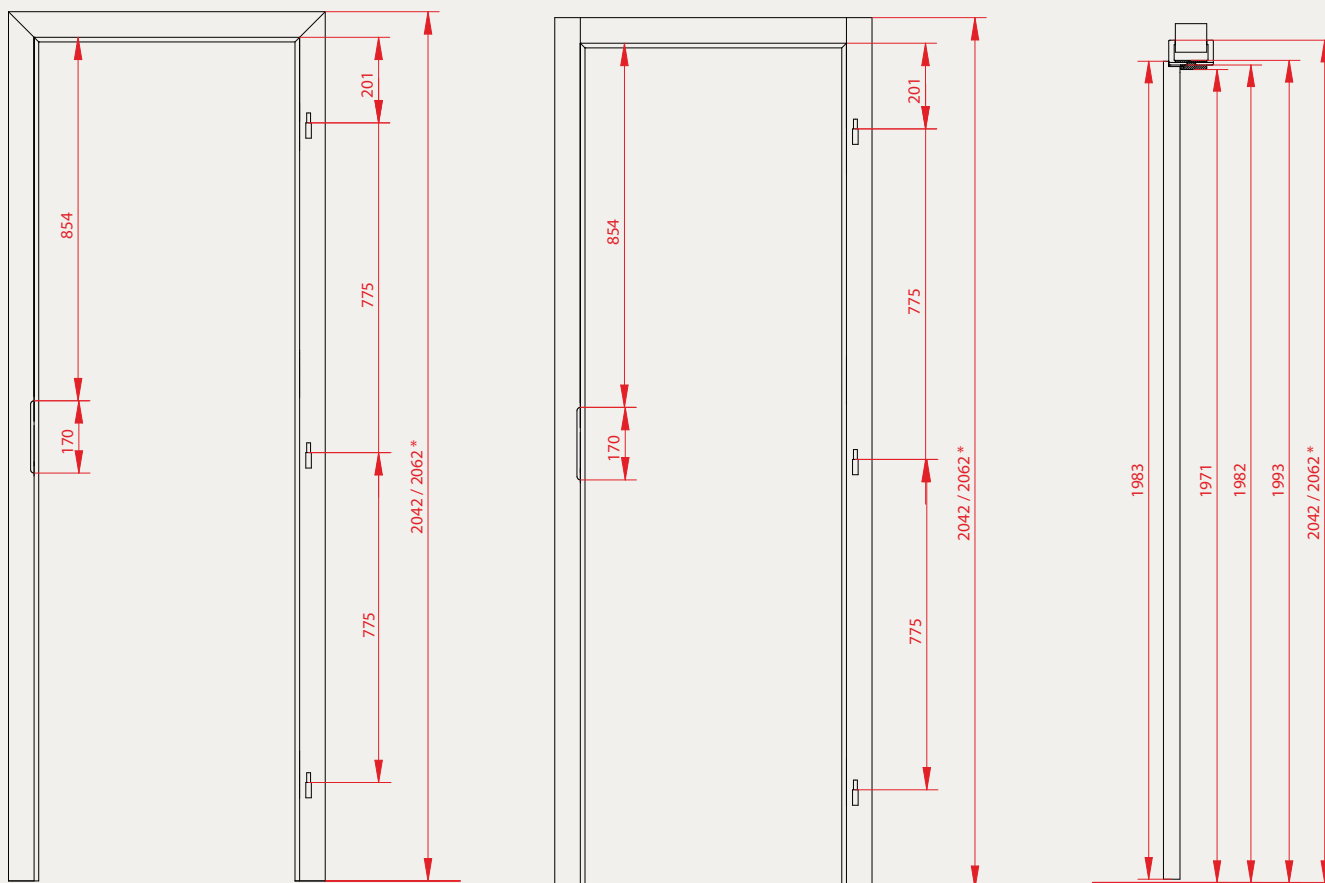

OŚCIEŻNICA REGULOWANA PRZYLGOWA W NORMIE CZ

	60	70	80	90	100
S1	644	744	844	944	1044
A1	604	704	804	904	1004
B1	626	726	826	926	1026
C1	648	748	848	948	1048
E1	746	846	946	1046	1146
E1*	786	886	986	1086	1186

*Wymiar E2 w przypadku opaski 80mm

	60+40	2x60	60+70	60+80	60+90	70+40	2x70	70+80	70+90	80+40	2x80	80+90	90+40	2x90
S1	644+444	2x644	644+744	644+844	644+944	744+444	2x744	744+844	744+944	844+444	2x844	844+944	944+444	2x944
A1	1052	1252	1352	1452	1552	1152	1452	1552	1652	1252	1652	1752	1352	1852
B1	1074	1274	1374	1474	1574	1174	1474	1574	1674	1274	1674	1774	1374	1874
C1	1096	1964	1396	1496	1596	1196	1496	1596	1696	1296	1696	1796	1396	1896
E1	1194	1294	1494	1594	1694	1294	1594	1694	1794	1394	1794	1894	1494	1994
E1*	1234	1434	1534	1634	1734	1334	1634	1734	1834	1434	1834	1934	1534	2034

*Wymiar E2 w przypadku opaski 80mm