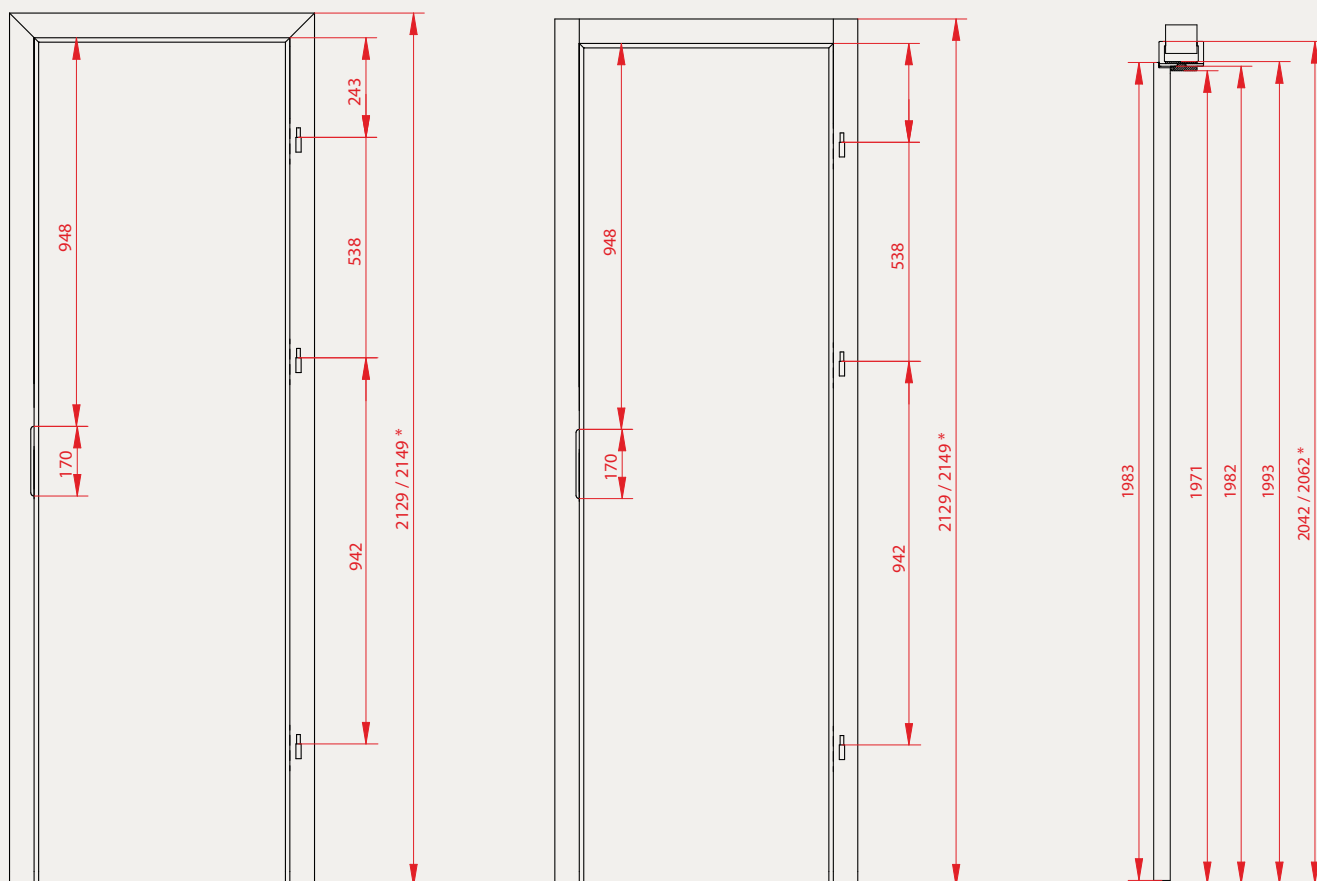

OŚCIEŻNICA REGULOWANA PRZYLGOWA W NORMIE HU

	60	70	80	90	100
S1	610	720	860	970	1070
A1	570	680	820	930	1030
B1	592	702	842	952	1052
C1	614	724	864	974	1074
E1	712	822	962	1072	1172
E1*	752	862	1002	1112	1212

*Wymiar E2 w przypadku opaski 80mm

RÓŻNICA MIĘDZY OŚCIEŻNICĄ REGULOWANĄ A TUNELEM REGULOWANYM

OŚCIEŻNICA REGULOWANA:

- przeznaczona do montażu skrzydła drzwiowego
- wyposażona w zawiasy, zaczep zamka i uszczelkę
- tworzy kompletny zestaw do montażu drzwi
- regulacja dopasowana do grubości ściany

Zastosowanie: montaż skrzydła drzwiowego.

TUNEL REGULOWANY:

- nie jest przeznaczony do montażu skrzydła
- nie posiada okuć i uszczelki
- służy do estetycznego wykończenia otworu
- regulacja dopasowana do grubości ściany

Zastosowanie: wykończenie otworów bez drzwi oraz zabudowa systemów przesuwanych