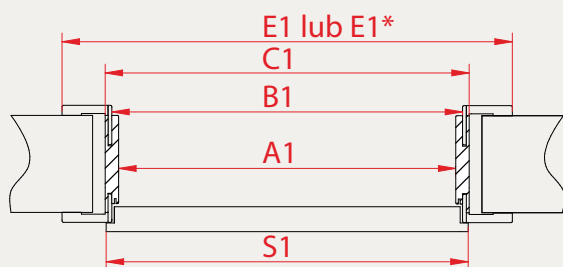

OŚCIEŻNICA PERFECT FRAME

REGULOWANA PRZYLGOWA OR 90°

- nowoczesna ościeżnica regulowana w wersji przylgowej z klasycznym łączeniem elementów pod kątem 90°, zapewniająca uniwersalny i ponadczasowy wygląd
- umożliwi idealne dopasowanie do różnych wymiarów ścian. Gwarantuje atrakcyjne wykończenie bez dodatkowych elementów.
- szeroki wybór zakresów na mur od 80 mm do 500 mm z możliwością regulacji do 40 mm w wybranym zakresie, dzięki ruchomej opasce o szerokości 6 cm lub 8 cm.

	60	70	80	90	100
S1	644	744	844	944	1044
A1	604	704	804	904	1004
B1	626	726	826	926	1026
C1	648	748	848	948	1048
E1	746	846	946	1046	1146
E1*	786	886	986	1086	1186

*Wymiar E2 w przypadku opaski 80mm

OŚCIEŻNICA REGULOWANA 90° / TUNEL REGULOWANY 90° (OR/TR/OW/TW)

Model	Zakres	Wykończenia	Cena
OR-1	80-100	Top Decor	540,00zł
		PP | CPL	604,00zł
		CLPL® Premium	654,00zł
OR-2	100-140	Top Decor	563,00zł
		PP | CPL	615,00zł
		CLPL® Premium	665,00zł
OR-3	140-180	Top Decor	598,00zł
		PP | CPL	645,00zł
		CLPL® Premium	695,00zł
OR-4	180-220	Top Decor	633,00 zł
		PP | CPL	680,00zł
		CLPL® Premium	730,00 zł
OR-5	220-260	Top Decor	668,00 zł
		PP | CPL	715,00 zł
		CLPL® Premium	765,00 zł
OR-6	260-300	Top Decor	709,00 zł
		PP | CPL	755,00 zł
		CLPL® Premium	805,00 zł
OR-7	300-340	Top Decor	761,00 zł
		PP | CPL	808,00 zł
		CLPL® Premium	858,00 zł
OR-8	340-380	Top Decor	820,00 zł
		PP | CPL	866,00 zł
		CLPL® Premium	916,00 zł
OR-9	380-420	Top Decor	878,00 zł
		PP | CPL	924,00 zł
		CLPL® Premium	974,00 zł
OR-10	420-460	Top Decor	948,00 zł
		PP | CPL	994,00 zł
		CLPL® Premium	1044,00 zł
OR-11	460-500	Top Decor	1029,00 zł
		PP | CPL	1076,00 zł
		CLPL® Premium	1126,00 zł