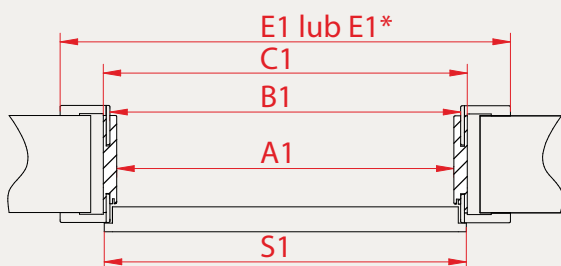

Podane ceny są cenami NETTO

OŚCIEŻNICA PERFECT FRAME

REGULOWANA PRZYLGOWA OR 45°

- nowoczesna ościeżnica regulowana w wersji przylgowej z estetycznym łączeniem elementów pod kątem 45°, które zapewnią spójny i elegancki wygląd całości.
- umożliwi idealne dopasowanie do różnych wymiarów ścian. Gwarantuje atrakcyjne wykończenie bez dodatkowych elementów.
- szeroki wybór zakresów na mur od 80 mm do 500 mm z możliwością regulacji do 40 mm w wybranym zakresie, dzięki ruchomej opasce o szerokości 6 cm lub 8 cm.
- dostępna w wersji 45° bez dopłat.