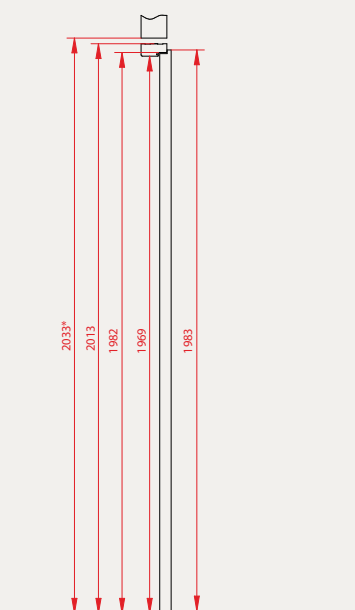

OŚCIEŻNICA STAŁA W NORMIE CZ

	60	70	80NW	80	90NW	90	100
S1	644	744	794	844	894	944	1044
A1	601	701	751	801	851	901	1001
B1	627	727	777	827	877	927	1027
C1	689	789	839	889	939	989	1089

*sugerowana wysokość otworu w murze