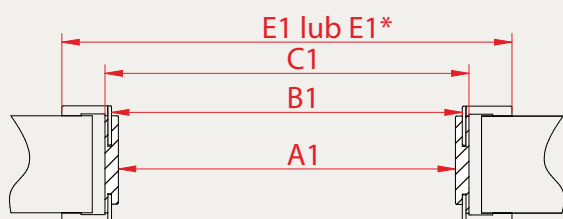

TUNEL REGULOWANY 45° / 90°

- tunel regulowany to rozwiązanie stosowane do estetycznego wykończenia otworu w murze, w miejscach, gdzie nie jest montowane skrzydło drzwiowe. Sprawdza się również jako obudowa ściany w systemach drzwi przesuwnych naściennych.
- konstrukcyjnie zbliżony do ościeżnicy, wykonany z tych samych materiałów, jednak pozbawiony okuć oraz uszczelki.
- dzięki regulowanej konstrukcji umożliwia dopasowanie do różnych grubości ścian, zapewniając spójny i estetyczny wygląd wykończenia wnętrza.