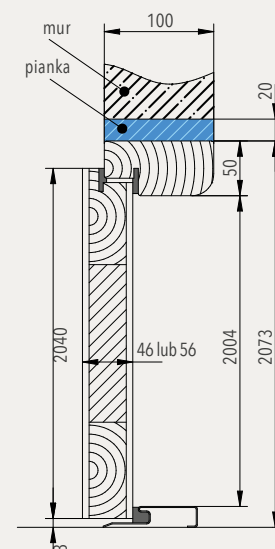

PRZEKRÓJ PIONOWY – OŚCIEŻNICA STAŁA