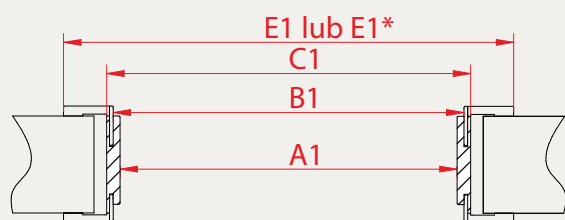

TUNEL REGULOWANY NORMA CZ

	60	70	80	90	100
A1	604	704	804	904	1004
B1	626	726	826	926	1026
C1	648	748	848	948	1048
E1	746	846	946	1046	1146
E1*	786	886	986	1086	1186

TUNEL REGULOWANY SKRZYDŁA PODWÓJNE W NORMIE PL I CZ

	60+40	2x60	60+70	60+80	60+90	70+40	2x70	70+80	70+90	80+40	2x80	80+90	90+40	2x90
A1	1052	1252	1352	1452	1552	1152	2x744	1552	1652	1252	1652	1752	1352	1852
B1	1074	1274	1374	1474	1574	1174	1452	1574	1674	1274	1674	1774	1374	1874
C1	1096	1964	1396	1496	1596	1196	1474	1596	1696	1296	1696	1796	1396	1896
E1	1194	1294	1494	1594	1694	1294	1496	1694	1794	1394	1794	1894	1494	1994
E1*	1234	1434	1534	1634	1734	1334	1594	1734	1834	1434	1834	1934	1534	2034