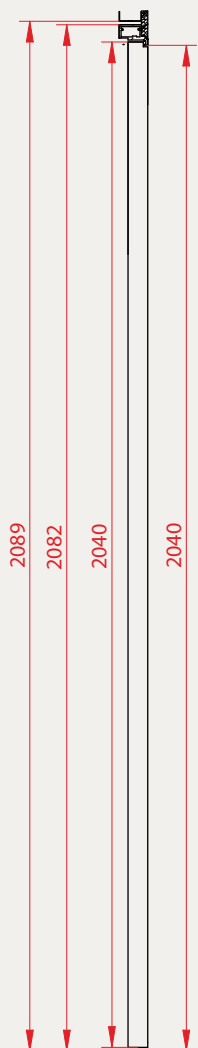

CLPL® Głęboki Czarny Mat

TD - Dąb Artisan

TD - Orzech Rustykalny

SYSTEM UKRYTY OTWIERANY DO WEWNĄTRZ

NORMA PL:

NORMA CZ:

ZABUDOWA Z KARTON-GIPSU

ZABUDOWA Z BETONU