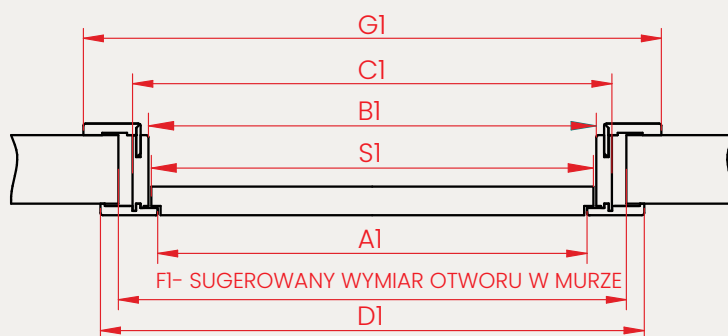

KIERUNEK OTWIERANIA ODWROTNA PRZYLGĄ

	S1	A1	B1	C1	D1	E1	F1	G1
60	618	600	626	670	760	648	711	808
70	718	700	726	770	860	748	811	908
80	818	800	826	870	960	848	911	1008
90	918	900	926	970	1060	948	1011	1108
100	1018	1000	1026	1070	1060	1048	1111	1248