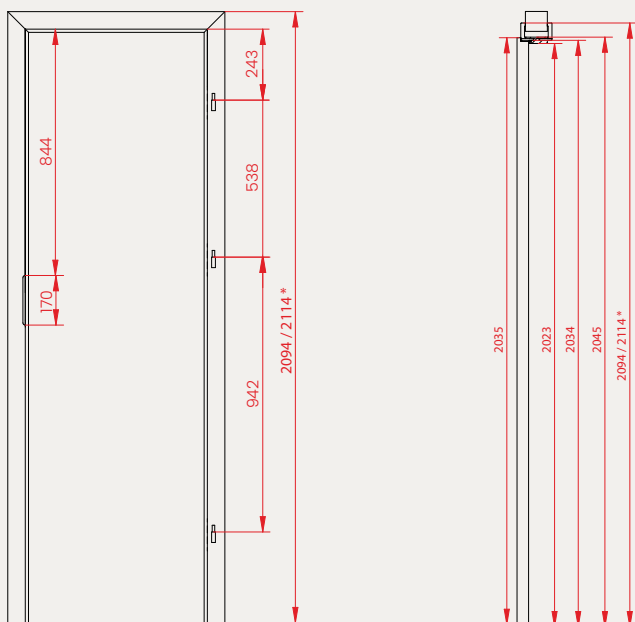

OŚCIEŻNICA PERFECT FRAME

REGULOWANA PRZYLGOWA OR 45°

- nowoczesna ościeżnica regulowana w wersji przylgowej z estetycznym łączeniem elementów pod kątem 45°, które zapewnią spójny i elegancki wygląd całości.
- umożliwi idealne dopasowanie do różnych wymiarów ścian. Gwarantuje atrakcyjne wykończenie bez dodatkowych elementów.
- szeroki wybór zakresów na mur od 80 mm do 500 mm z możliwością regulacji do 40 mm w wybranym zakresie, dzięki ruchomej opasce o szerokości 6 cm lub 8 cm.
- dostępna w wersji 45° bez dopłat.

	60	70	80	90	100
S1	644	744	844	944	1044
A1	604	704	804	904	1004
B1	626	726	826	926	1026
C1	648	748	848	948	1048
E1	746	846	946	1046	1146
E1*	786	886	986	1086	1186

*Wymiar E2 w przypadku opaski 80mm

OŚCIEŻNICA REGULOWANA OR 45° / TUNEL REGULOWANY 45° (OR/TR/OW/TW)

Model	Zakres	Wykończenia	Cena
OR-1	80-100	Top Decor	416,00zł
		PP | CPL	477,00zł
		CLPL® Premium	527,00zł
OR-2	100-140	Top Decor	438,00zł
		PP | CPL	489,00zł
		CLPL® Premium	539,00zł
OR-3	140-180	Top Decor	472,00zł
		PP | CPL	517,00zł
		CLPL® Premium	567,00zł
OR-4	180-220	Top Decor	505,00 zł
		PP | CPL	550,00zł
		CLPL® Premium	600,00 zł
OR-5	220-260	Top Decor	539,00 zł
		PP | CPL	584,00 zł
		CLPL® Premium	634,00 zł
OR-6	260-300	Top Decor	578,00 zł
		PP | CPL	623,00 zł
		CLPL® Premium	673,00 zł
OR-7	300-340	Top Decor	629,00 zł
		PP | CPL	674,00 zł
		CLPL® Premium	724,00 zł
OR-8	340-380	Top Decor	685,00 zł
		PP | CPL	730,00 zł
		CLPL® Premium	780,00 zł
OR-9	380-420	Top Decor	741,00 zł
		PP | CPL	786,00 zł
		CLPL® Premium	836,00 zł
OR-10	420-460	Top Decor	809,00 zł
		PP | CPL	854,00 zł
		CLPL® Premium	904,00 zł
OR-11	460-500	Top Decor	887,00 zł
		PP | CPL	932,00 zł
		CLPL® Premium	982,00 zł

Podane ceny są cenami NETTO