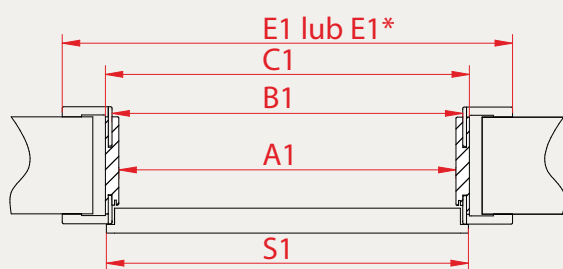

OŚCIEŻNICA REGULOWANA PRZYLGOWA W NORMIE HU

	60	70	80	90	100
S1	610	720	860	970	1070
A1	570	680	820	930	1030
B1	592	702	842	952	1052
C1	614	724	864	974	1074
E1	712	822	962	1072	1172
E1*	752	862	1002	1112	1212

*Wymiar E2 w przypadku opaski 80mm

RÓŻNICA MIĘDZY OŚCIEŻNICĄ REGULOWANĄ A TUNELEM REGULOWANYM

OŚCIEŻNICA REGULOWANA:

- przeznaczona do montażu skrzydła drzwiowego
- wyposażona w zawiasy, zaczep zamka i uszczelkę
- tworzy kompletny zestaw do montażu drzwi
- regulacja dopasowana do grubości ściany

Zastosowanie: montaż skrzydła drzwiowego.

TUNEL REGULOWANY:

- nie jest przeznaczony do montażu skrzydła
- nie posiada okuć i uszczelki
- służy do estetycznego wykończenia otworu
- regulacja dopasowana do grubości ściany

Zastosowanie: wykończenie otworów bez drzwi oraz zabudowa systemów przesuwanych