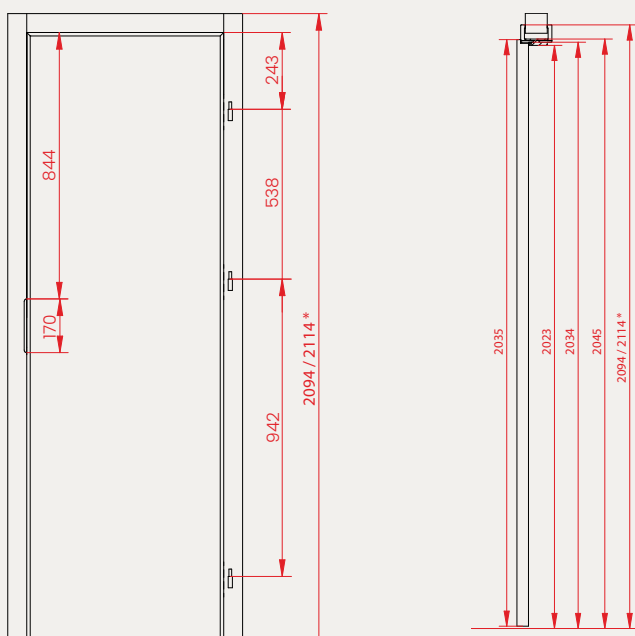

OŚCIEŻNICA PERFECT FRAME

REGULOWANA PRZYLGOWA OR 90°

- nowoczesna ościeżnica regulowana w wersji przylgowej z klasycznym łączeniem elementów pod kątem 90°, zapewniająca uniwersalny i ponadczasowy wygląd
- umożliwi idealne dopasowanie do różnych wymiarów ścian. Gwarantuje atrakcyjne wykończenie bez dodatkowych elementów.
- szeroki wybór zakresów na mur od 80 mm do 500 mm z możliwością regulacji do 40 mm w wybranym zakresie, dzięki ruchomej opasce o szerokości 6 cm lub 8 cm.

	60	70	80	90	100
S1	644	744	844	944	1044
A1	604	704	804	904	1004
B1	626	726	826	926	1026
C1	648	748	848	948	1048
E1	746	846	946	1046	1146
E1*	786	886	986	1086	1186

*Wymiar E2 w przypadku opaski 80mm

OŚCIEŻNICA REGULOWANA 90° / TUNEL REGULOWANY 90° (OR/TR/OW/TW)

Model	Zakres	Wykończenia	Cena
OR-1	80-100	Top Decor	540,00zł
		PP | CPL	604,00zł
		CLPL® Premium	654,00zł
OR-2	100-140	Top Decor	563,00zł
		PP | CPL	615,00zł
		CLPL® Premium	665,00zł
OR-3	140-180	Top Decor	598,00zł
		PP | CPL	645,00zł
		CLPL® Premium	695,00zł
OR-4	180-220	Top Decor	633,00 zł
		PP | CPL	680,00zł
		CLPL® Premium	730,00 zł
OR-5	220-260	Top Decor	668,00 zł
		PP | CPL	715,00 zł
		CLPL® Premium	765,00 zł
OR-6	260-300	Top Decor	709,00 zł
		PP | CPL	755,00 zł
		CLPL® Premium	805,00 zł
OR-7	300-340	Top Decor	761,00 zł
		PP | CPL	808,00 zł
		CLPL® Premium	858,00 zł
OR-8	340-380	Top Decor	820,00 zł
		PP | CPL	866,00 zł
		CLPL® Premium	916,00 zł
OR-9	380-420	Top Decor	878,00 zł
		PP | CPL	924,00 zł
		CLPL® Premium	974,00 zł
OR-10	420-460	Top Decor	948,00 zł
		PP | CPL	994,00 zł
		CLPL® Premium	1044,00 zł
OR-11	460-500	Top Decor	1029,00 zł
		PP | CPL	1076,00 zł
		CLPL® Premium	1126,00 zł