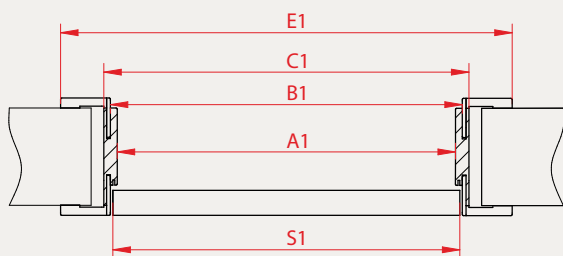

OŚCIEŻNICA MODERN

REGULOWANA BEZPRZYLGOWA ORB 45°

- nowoczesna ościeżnica dedykowana do skrzydeł w systemie bezprzylgowym, zapewniająca spójny i elegancki wygląd dzięki łączeniu elementów pod kątem 45°.
- korpus wykonany z płyty MDF o grubości 22 mm. Część czołową oraz regulacyjną stanowią płaskie opaski kątowe, które podkreślają minimalistyczny charakter rozwiązania.
- produkt umożliwia regulację szerokości w zakresie 40 mm, a szeroki wybór zakresów pozwala na montaż w murze o grubości od 96 mm do 516 mm.

	60	70	80	90	100
S1	618	718	818	918	1018
A1	604	704	804	904	1004
B1	626	726	826	926	1025
C1	648	748	848	948	1048
E1	786	886	986	1086	1186

OŚCIEŻNICA REGULOWANA ORB 45°

Model	Zakres	Wykończenia	Cena
ORB-01	96-116	Top Decor	822,00 zł
		PP | CPL	897,00 zł
		CLPL® Premium	958,00 zł
ORB-02	116-156	Top Decor	849,00 zł
		PP | CPL	911,00 zł
		CLPL® Premium	971,00 zł
ORB-03	156-196	Top Decor	890,00 zł
		PP | CPL	945,00 zł
		CLPL® Premium	1006,00 zł
ORB-04	196-236	Top Decor	932,00 zł
		PP | CPL	987,00 zł
		CLPL® Premium	1048,00 zł
ORB-05	236-276	Top Decor	974,00 zł
		PP | CPL	1029,00 zł
		CLPL® Premium	1089,00 zł
ORB-06	276-316	Top Decor	1022,00 zł
		PP | CPL	1077,00 zł
		CLPL® Premium	1138,00 zł
ORB-07	316-356	Top Decor	1072,00 zł
		PP | CPL	1140,00 zł
		CLPL® Premium	1201,00 zł
ORB-08	356-396	Top Decor	1121,00 zł
		PP | CPL	1210,00 zł
		CLPL® Premium	1270,00 zł
ORB-09	396-436	Top Decor	1159,00 zł
		PP | CPL	1279,00 zł
		CLPL® Premium	1339,00 zł
ORB-10	436-476	Top Decor	1307,00 zł
		PP | CPL	1362,00 zł
		CLPL® Premium	1422,00 zł
ORB-11	476-516	Top Decor	1404,00 zł
		PP | CPL	1459,00 zł
		CLPL® Premium	1521,00 zł

Podane ceny są cenami NETTO