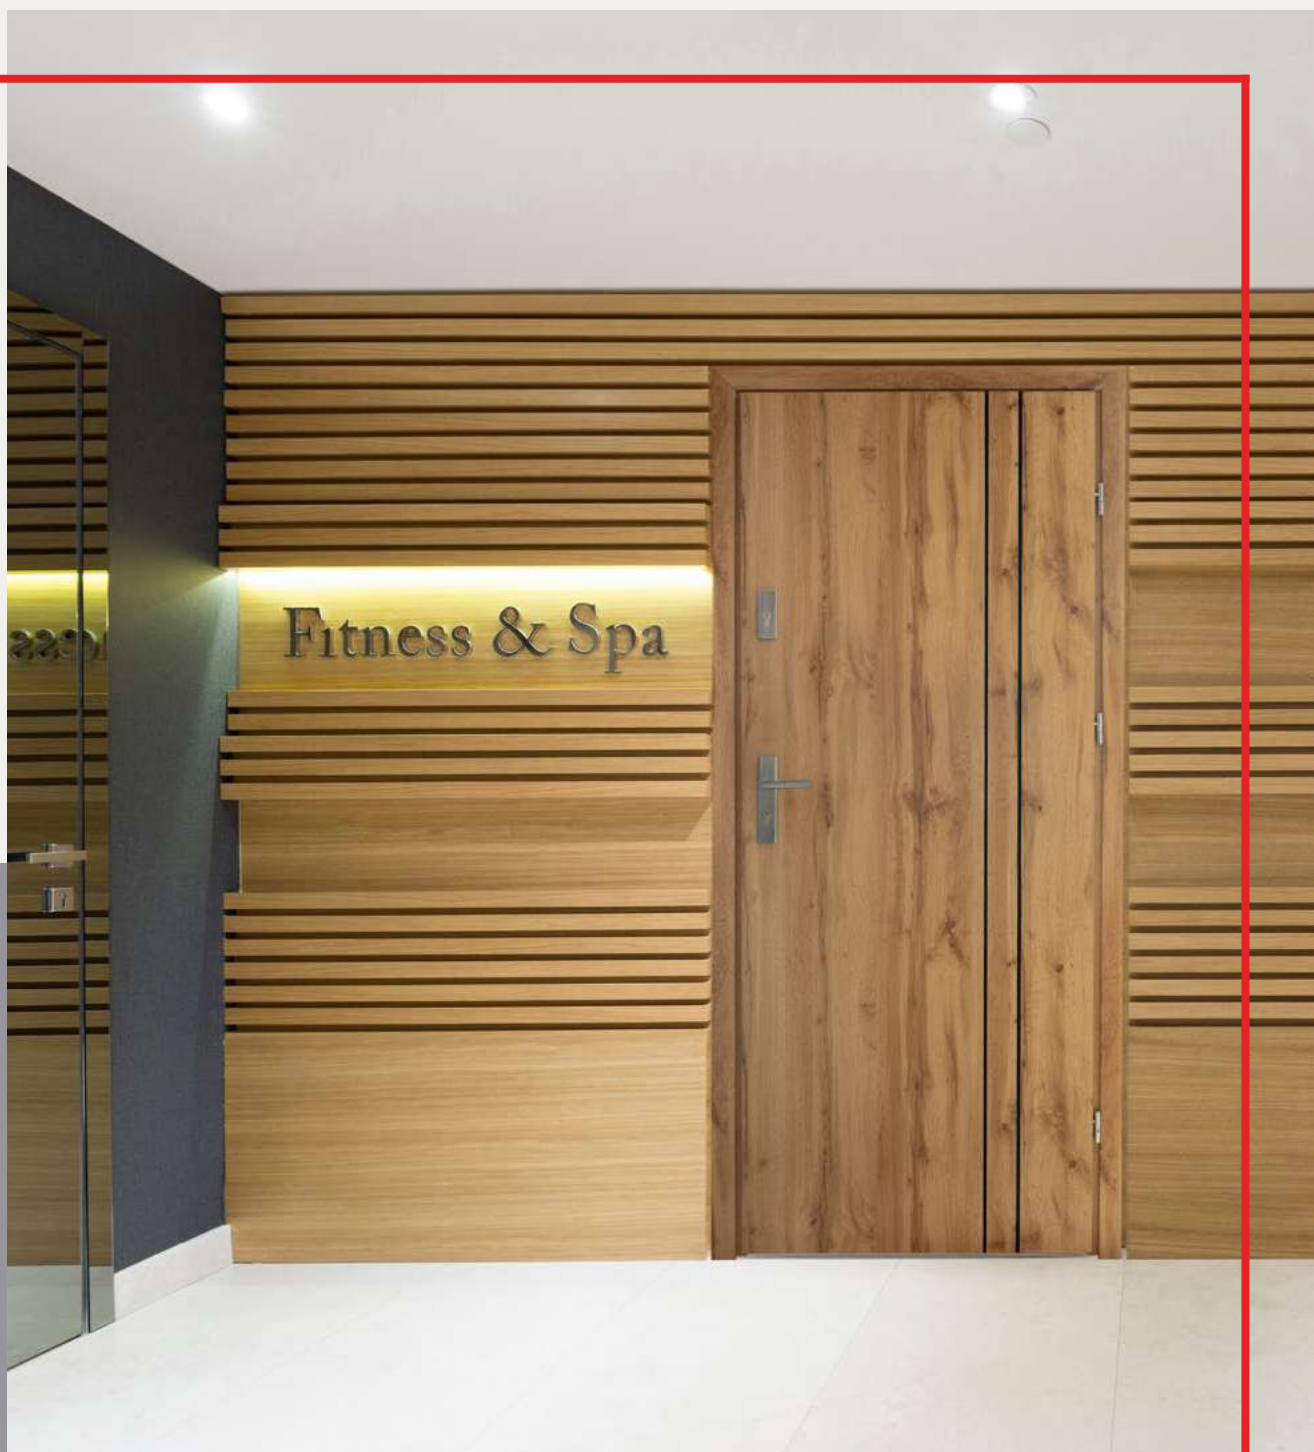

PUERTA SET

Drzwi wewnętrzne

Puerta Set, PVC Dąb Grandson, frezowanie

Puerta to solidne drzwi wewnętrzne zaprojektowane z myślą o podwyższonym komforcie akustycznym.

Izolacyjność 35 dB skutecznie ogranicza hałas z klatki schodowej, zapewniając wyraźnie większą prywatność i komfort codziennego użytkowania. Stabilna konstrukcja oparta na płycie pełnej LDF oraz system zabezpieczeń (2 zamki, 3 bolce antywyważeniowe) tworzą rozwiązanie bezpieczne i trwałe.