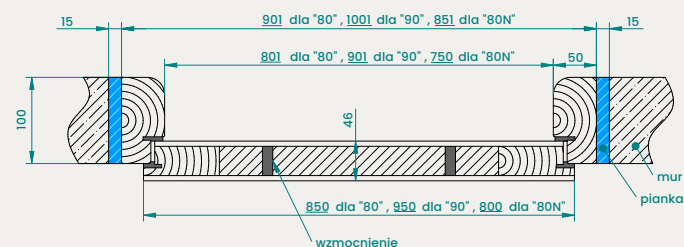

PRZEKRÓJ POZIOMY – OŚCIEŻNICA STAŁA