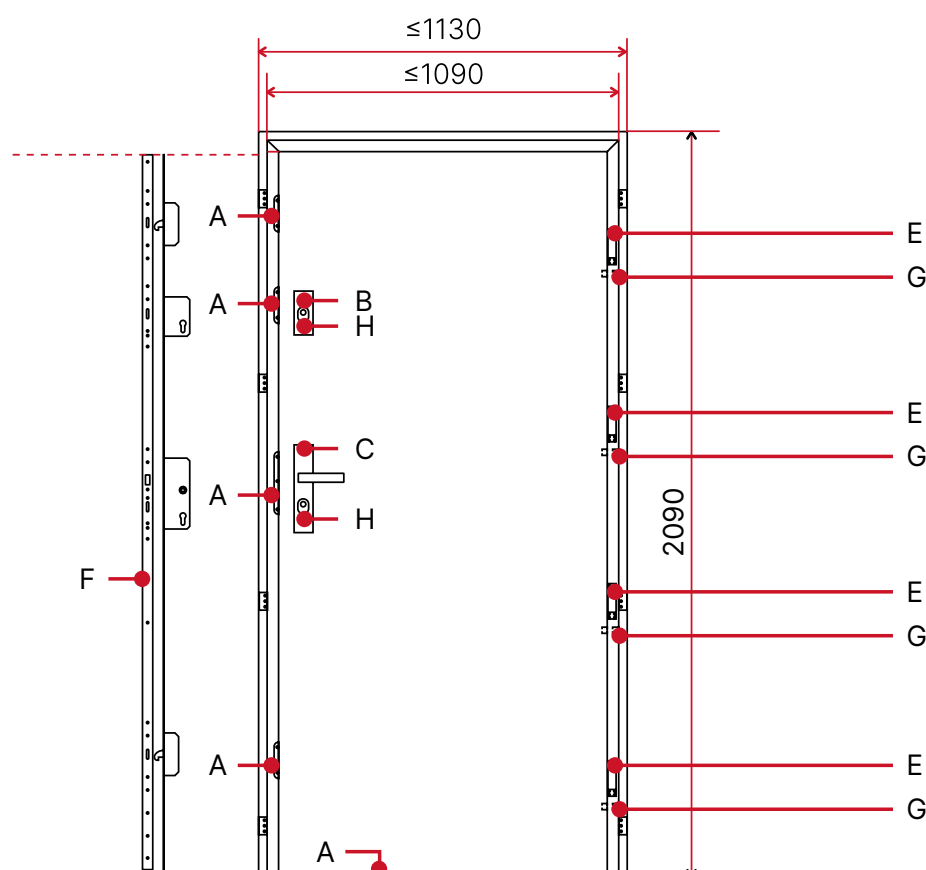

DRZWI WEWNĄTRZKLATKOWE RC2

DRZWI Z CERTYFIKATEM RC2

Drzwi w klasie odporności RC2 to rozwiązanie dla osób, które oczekują **realnej ochrony swojego domu lub mieszkania**. Certyfikat zgodny z normą PN-EN 1627 potwierdza podwyższoną odporność na próby włamania przy użyciu podstawowych narzędzi.

- potwierdzona odporność antywłamaniowa
- certyfikowany zestaw drzwiowy
- nowoczesna konstrukcja i wysoka trwałość
- bezpieczeństwo, które daje spokój na co dzień

RC2 to standard ochrony rekomendowany do mieszkań i domów jednorodzinnych - rozwiązanie, które łączy funkcjonalność, technologię i elegancki wygląd.

Ważne: certyfikat dotyczy całego zestawu drzwiowego (skrzydło + ościeżnica + zamek + zawiasy), a nie samego skrzydła.

A - ZACZEPY ZAMKA - Zaczepy w ościeżnicy współpracujące z zamkiem listwowym

B - TARCZA DODATKOWA - Tarcza ochronna aluminiowa ze zwiększoną odpornością na włamanie

C - TARCZA GŁÓWNA Z KLAMKĄ - Tarcza ochronna główna z 1 klasą podwyższonego bezpieczeństwa oraz 3 klasą odporności na włamanie według normy PN-EN 1906:2012

D - PRÓG - Próg ze stali nierdzewnej z uszczelką

E - ZAWIASY - 4 zawiasy stalowe z deklaracją producenta, trwałość 100 000 cykli

F - LISTWA ZAMKOWA - Zamek wpuszczany wielopunktowy z 5 klasą zabezpieczenia (odporny na wiercenie)

G - BOLCE - 4 bolce antywyważeniowe wraz z gniazdami

H - WKŁADKI - Wkładki antywłamaniowe w wysokiej klasie C odporności na włamanie