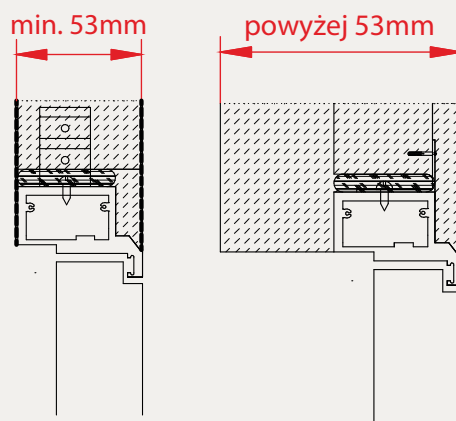

60	70	80	90	100
S1	644	744	844	944	1044
A1	629	729	829	929	1029
B1	714	814	914	1014	1114
C1	724	824	924	1024	1124

SYSTEM UKRYTY