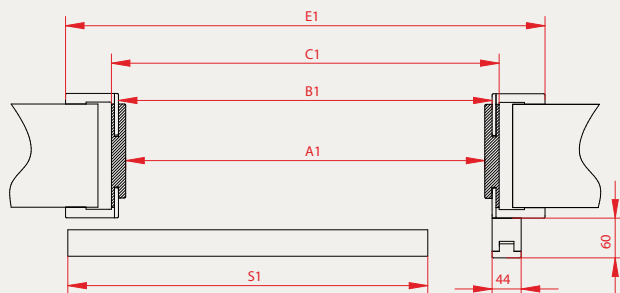

SYSTEM OŚCIEŻNICOWY