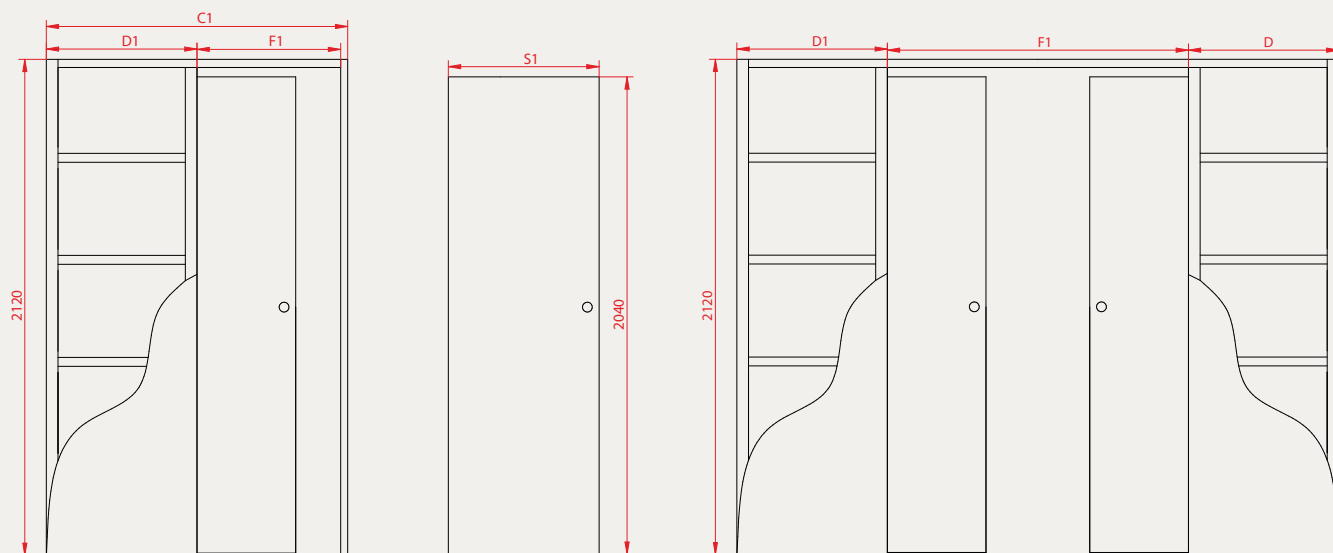

DWUSKRZYDŁOWE

	60	70	80	90	2x60	2x70	2x80	2x90
S1	644	744	844	944	2x644	2x744	2x844	2x944
C1	1280	1480	1680	1880	2480	2880	3280	3680
D1	620	720	820	920	620	720	820	920
E1	604	704	804	904	1180	1380	1580	1780
F1	640	740	840	940	1220	1420	1620	1820
G1	640	740	840	940	640	740	840	940