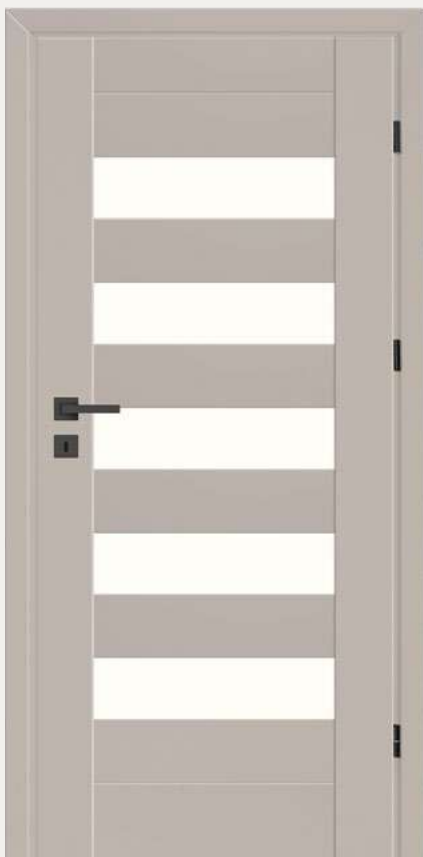

Katania 01, PP Kaszmir (Beż Pro)

KONSTRUKCJA

- skrzydło modułowe, dostępne w wersji przylgowej lub bezprzylgowej
- konstrukcja z litego MDFu, zapewniająca trwałość i stabilność skrzydła
- górny ramiak zabezpieczony metodą Touchwood

WYKOŃCZENIE

- model dostępny w okleinach z oferty: Top Decor, PP, CPL oraz CLPL Premium – strona 7-9

OKUCIA

Wersja przylgowa:

- trzy zawiasy czopowe w kolorze srebrnym
- zamek przylgowy w wersji: pokój (PK), łazienka (WC), oszczędnościowy (ZO) lub na wkładkę (WB)

Wersja bezprzylgowa:

- trzy zawiasy ukryte w skrzydle w kolorze srebrnym
- zamek magnetyczny w wersji: pokój (PK), łazienka (WC), oszczędnościowy (ZO) lub na wkładkę (WB)

CENNIK NETTO (ZWRÓĆ UWAGĘ NA DOPLĄTY)

- TOP DECOR – 673,00zł
- PP | CPL – 773,00zł
- CLPL* Premium – 823,00zł

DOSTĘPNE ROZMIARY

- 60, 70, 80, 90, 100
- dostępna 40 bierna

REKOMENDOWANE OŚCIEŻNICE

- bezprzylgowe
- ościeżnica regulowana MODERN – strona 174-175

- przylgowe
- ościeżnica Perfect Frame – strona 170-171
- ościeżnica stała – strona 165

DOPLĄTY

- zawiasy przylgowe czarne – 10,00zł
- zamek przylgowy czarny – brak dopłaty
- zawiasy ukryte czarne – 70,00zł
- zamek magnetyczny czarny – 55,00zł
- podcięcie wentylacyjne – 40,00zł
- podcięcie rekuperacyjne – 40,00zł
- skrzydło o rozmiarze 100 – 60,00zł

INFORMACJE DODATKOWE

- wysokość szklenia – 154,4mm

SZKLENIE

- szkło mleczne 4 mm decormat- w standardzie
- szkło czarne 4 mm decormat – dopłata 60,00zł

NORMA PL/CZ/SK/HU

Podane ceny są cenami NETTO i dotyczą samego skrzydła – nie obejmują klamki oraz ościeżnicy