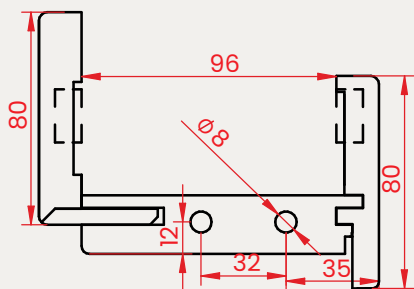

OŚCIEŻNICA REGULOWANA ODWROTNA PRZYLGĄ - ZAKRESY PODSTAWOWE I WIERCENIA CZOŁOWE

OŚCIEŻNICA OROP 45°

Model	Zakres	Wykończenia	Cena
OROP-1	96-116	Top Decor	1348,00zł
		PP | CPL	1404,00zł
		CLPL® Premium	1454,00zł
OROP-2	116-156	Top Decor	1376,00zł
		PP | CPL	1432,00zł
OROP-3	156-196	Top Decor	1404,00zł
		PP | CPL	1460,00zł
OROP-4	196-236	CLPL® Premium	1510,00zł
		Top Decor	1432,00zł
OROP-5	236-276	PP | CPL	1488,00zł
		CLPL® Premium	1538,00zł
		Top Decor	1460,00zł
OROP-6	276-316	PP | CPL	1516,00zł
		CLPL® Premium	1566,00zł
		Top Decor	1488,00zł
OROP-6	276-316	PP | CPL	1544,00zł
		CLPL® Premium	1594,00zł

Podane ceny są cenami NETTO

• OROP-01