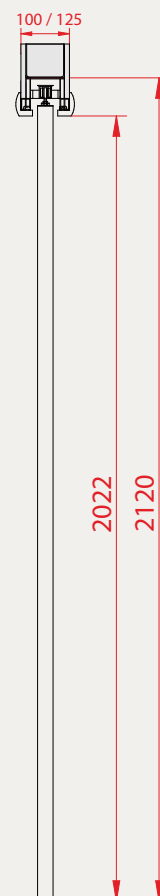

DWUSKRZYDŁOWE

	60	70	80	90	2x60	2x70	2x80	2x90
S1	644	744	844	944	2x644	2x744	2x844	2x944
C1	1280	1480	1680	1880	2480	2880	3280	3680
D1	620	720	820	920	620	720	820	920
E1	604	704	804	904	1180	1380	1580	1780
F1	640	740	840	940	1220	1420	1620	1820
G1	640	740	840	940	640	740	840	940