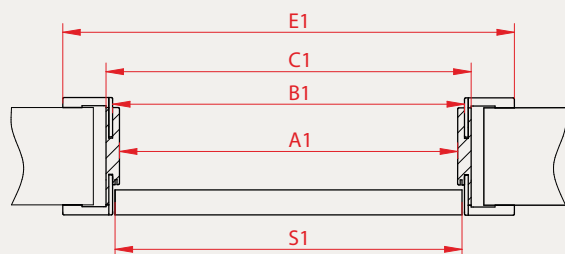

OŚCIEŻNICA MODERN

REGULOWANA BEZPRZYLGOWA NORMA POLSKA WYSOKA

- nowoczesna ościeżnica dedykowana do skrzydeł w systemie bezprzylgowym o podwyższonej wysokości, zapewniająca spójny i elegancki wygląd całej konstrukcji.
- korpus wykonany z płyty MDF o grubości 22 mm. Część czołową oraz regulacyjną stanowią płaskie opaski kątowe, które podkreślają minimalistyczny charakter rozwiązania i umożliwiają estetyczne wykończenie wysokich otworów drzwiowych.
- produkt umożliwia regulację szerokości w zakresie 40 mm, a szeroki wybór zakresów pozwala na montaż w murze o grubości od 96 mm do 516 mm.