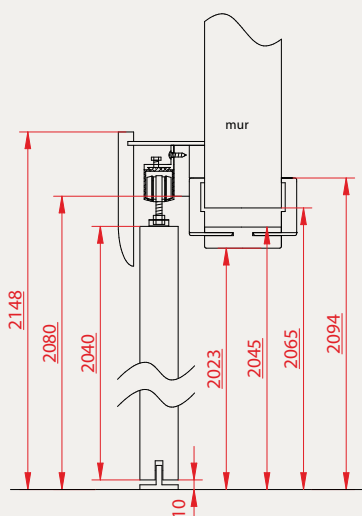

SYSTEM OŚCIEŻNICOWY NORMA PL

SYSTEM OŚCIEŻNICOWY NORMA CZ