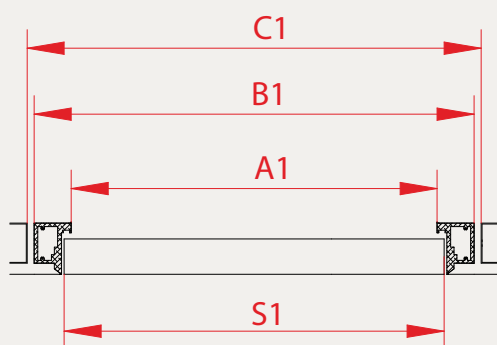

Twórz wnętrza bez kompromisów.

SYSTEM UKRYTY OTWIERANY DO ZEWNĄTRZ

NORMA PL:

NORMA CZ:

ZABUDOWA Z KARTON-GIPSU

ZABUDOWA Z BETONU

	60	70	80	90	100
S1	644	744	844	944	1044
A1	629	729	829	929	1029
B1	714	814	914	1014	1114
C1	724	824	924	1024	1124