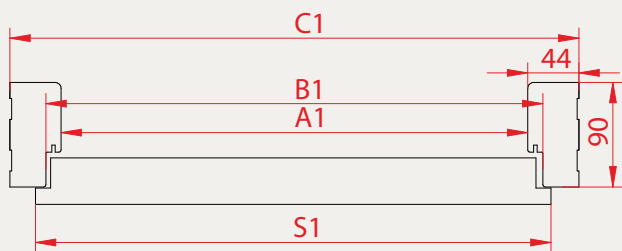

60	70	80NW	80	90NW	90	100
S1	644	744	794	844	894	944	1044
A1	601	701	751	801	851	901	1001
B1	627	727	777	827	877	927	1027
C1	689	789	839	889	939	989	1089

OŚCIEŻNICA

STAŁA

DO DRZWI DWUSKRZYDŁOWYCH