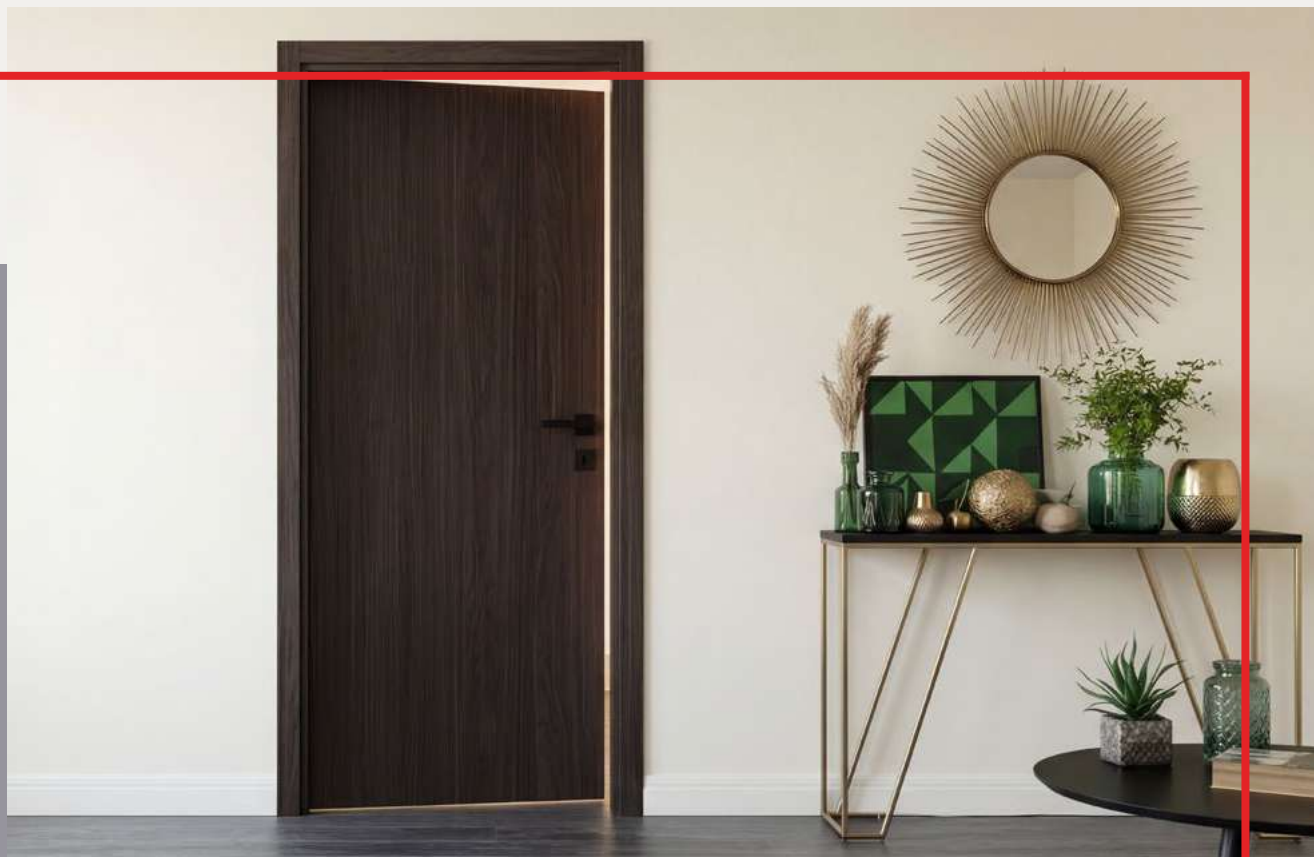

DIRECTO

Drzwi wewnętrzne płytowe