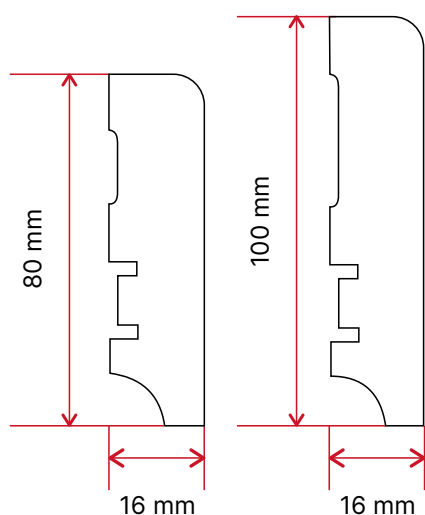

LISTWY PRZYPODŁOGOWE

Listwa przypodłogowa dostępna w kolorze drzwi daje możliwość stworzenia idealnego połączenia opaski drzwiowej i listwy przypodłogowej w tym samym odcieniu. Pozwala to na uzyskanie unikalnego designu pomieszczenia.

INFORMACJE OGÓLNE

- długość pojedynczej listwy 2,1 m
- dostępne w okleinach z oferty: Top Decor, PP, CPL oraz CLPL Premium - strona
- podane ceny dotyczą jednej sztuki listwy
- montaż bezklamrowy na klej montażowy