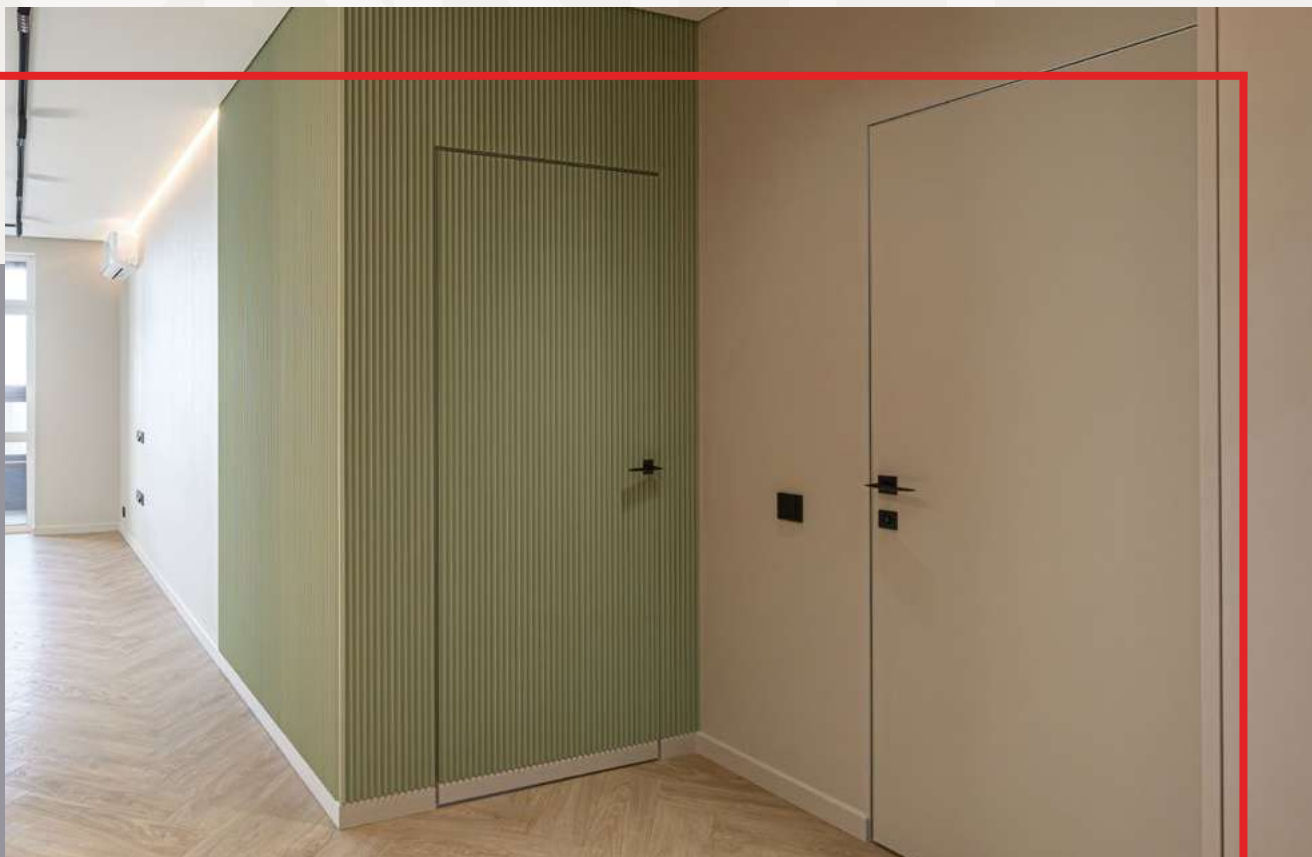

SYSTEM UKRYTY

System ukryty

DRZWI UKRYTE

- drzwi ukryte to nowoczesne rozwiązanie, w którym skrzydło tworzy jednolitą płaszczyznę ze ścianą, a ościeżnica pozostaje całkowicie niewidoczna. Efektem jest minimalistyczna forma, wpisująca się w aktualne trendy aranżacyjne.
- dzięki możliwości indywidualnego wykończenia, drzwi mogą stać się integralną częścią ściany lub subtelnym elementem dekoracyjnym. Skrzydło można malować, tapetować lub wykańczać różnorodnymi materiałami, dopasowując je do charakteru wnętrza.

MOŻLIWOŚCI ARANŻACYJNE

- malowanie na dowolny kolor
- tapetowanie lub wykończenie panelami ściennymi
- zastosowanie forniru lub klejny dekoracyjnej
- wykończenie nowoczesnymi materiałami, np. szkłem lakierowanym lub mikrocementem
- dostępność wersji otwieranej do wewnątrz i na zewnątrz

CENNIK NETTO:

- system ukryty - 1489,00zł
- dopłata do czarnego systemu i okuć - 250,00zł

ZALETY:

- efekt „ukrytych drzwi” – brak widocznej ościeżnicy
- zlicowanie skrzydła ze ścianą
- optyczne powiększenie przestrzeni
- spójność i minimalizm aranżacji
- pełna swoboda wykończenia powierzchni

W ZESTAWIE:

- w zestawie skrzydło płytowe w okleinie białej KR do malowania w wersji bezprzylgowej,
- ościeżnica aluminiowa z dołączaną farbą podkładową do samodzielnego malowania