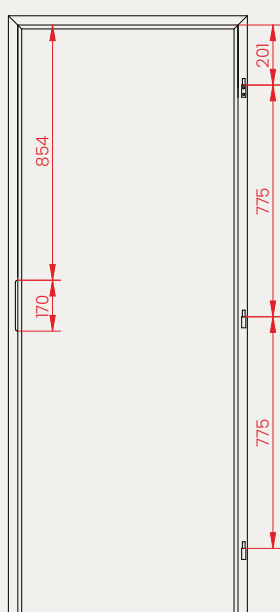

OŚCIEŻNICA STAŁA W NORMIE CZ

	60	70	80NW	80	90NW	90	100
S1	644	744	794	844	894	944	1044
A1	601	701	751	801	851	901	1001
B1	627	727	777	827	877	927	1027
C1	689	789	839	889	939	989	1089

*sugerowana wysokość otworu w murze