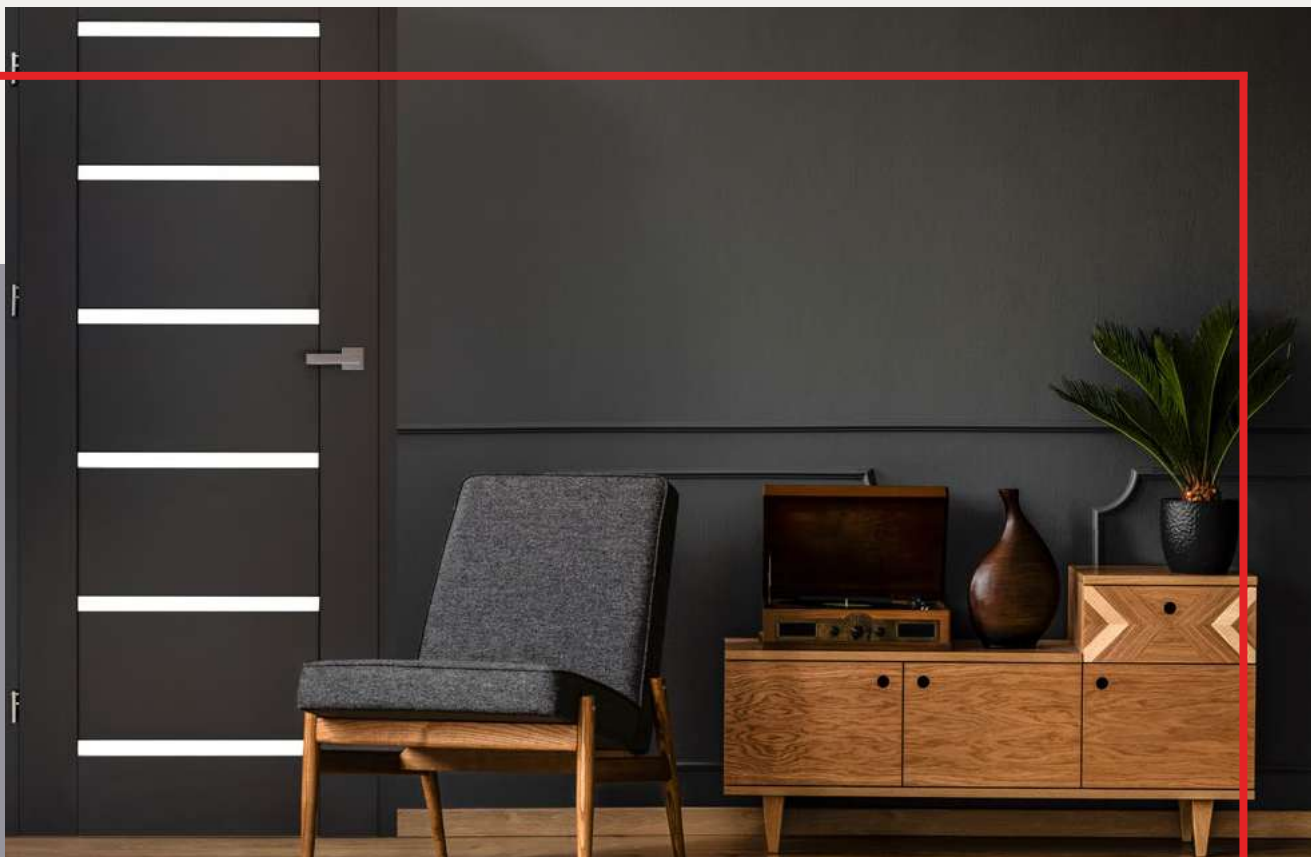

GRASO

Drzwi wewnętrzne modułowe

Model GRASO opiera się na wyraźnej konstrukcji ramowej i mocnych podziałach skrzydła. Szerokie elementy budują stabilną, uporządkowaną kompozycję.

Graso 01, PP Czarny Pro, mleczna szyba