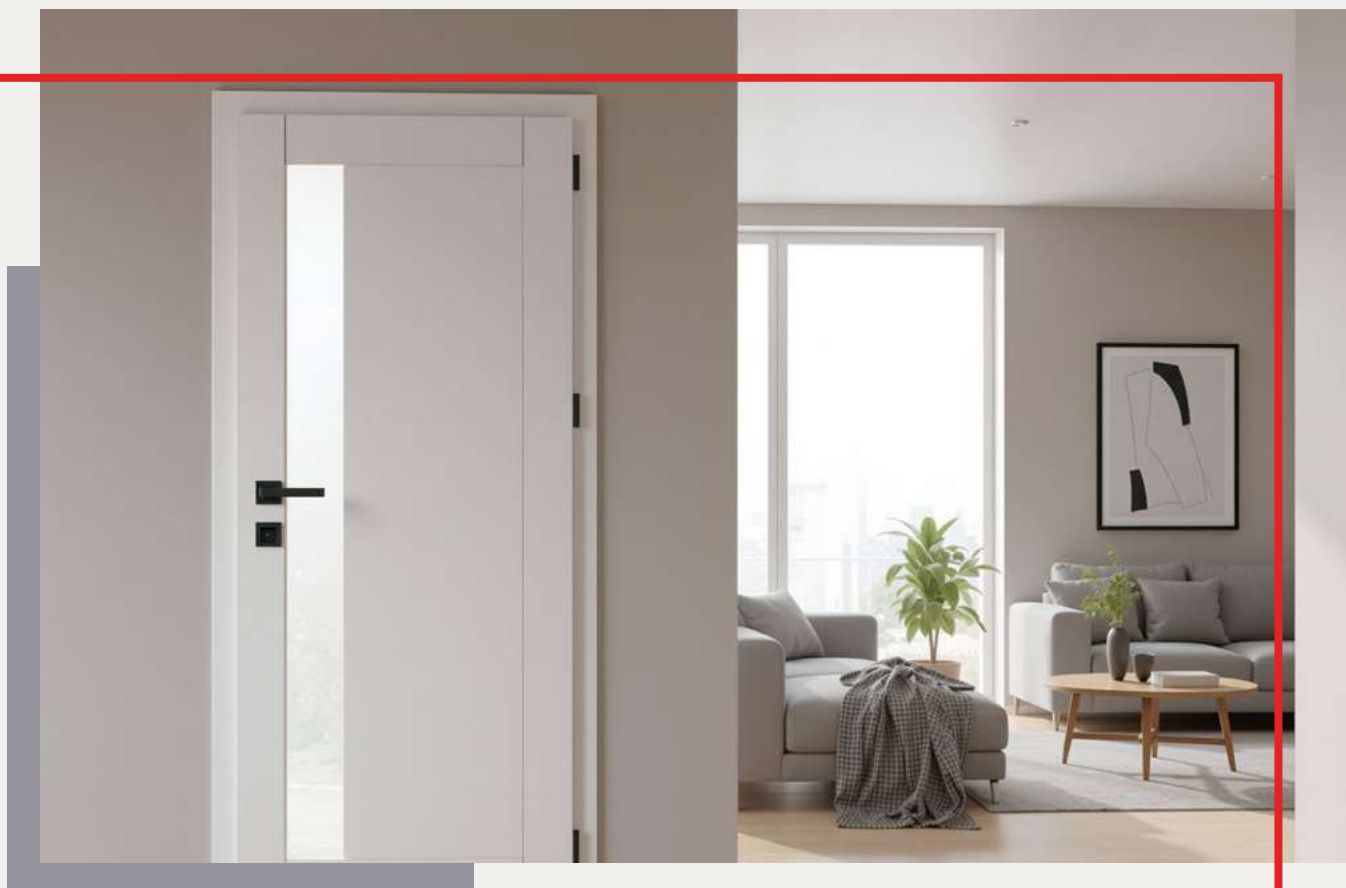

INFORMACJE DODATKOWE

- Carmen 01, 02 lamele MDF 10x25mm

SZKLENIE

- szkło hartowane mleczne 4 mm - w standardzie
- szkło hartowane czarne 4 mm - dopłata 350,00zł netto

MARGO

MARGO

Drzwi wewnętrzne modułowe

Model MARGO wyróżnia się wyraźnym, pionowym przeszkleniem, które nadaje skrzydłu lekkości i nowoczesnej elegancji. Smukła tafła szkła wprowadza światło i subtelną dynamikę. Wersja pełna zachowuje tę samą kompozycję, oferując bardziej stonowany efekt.