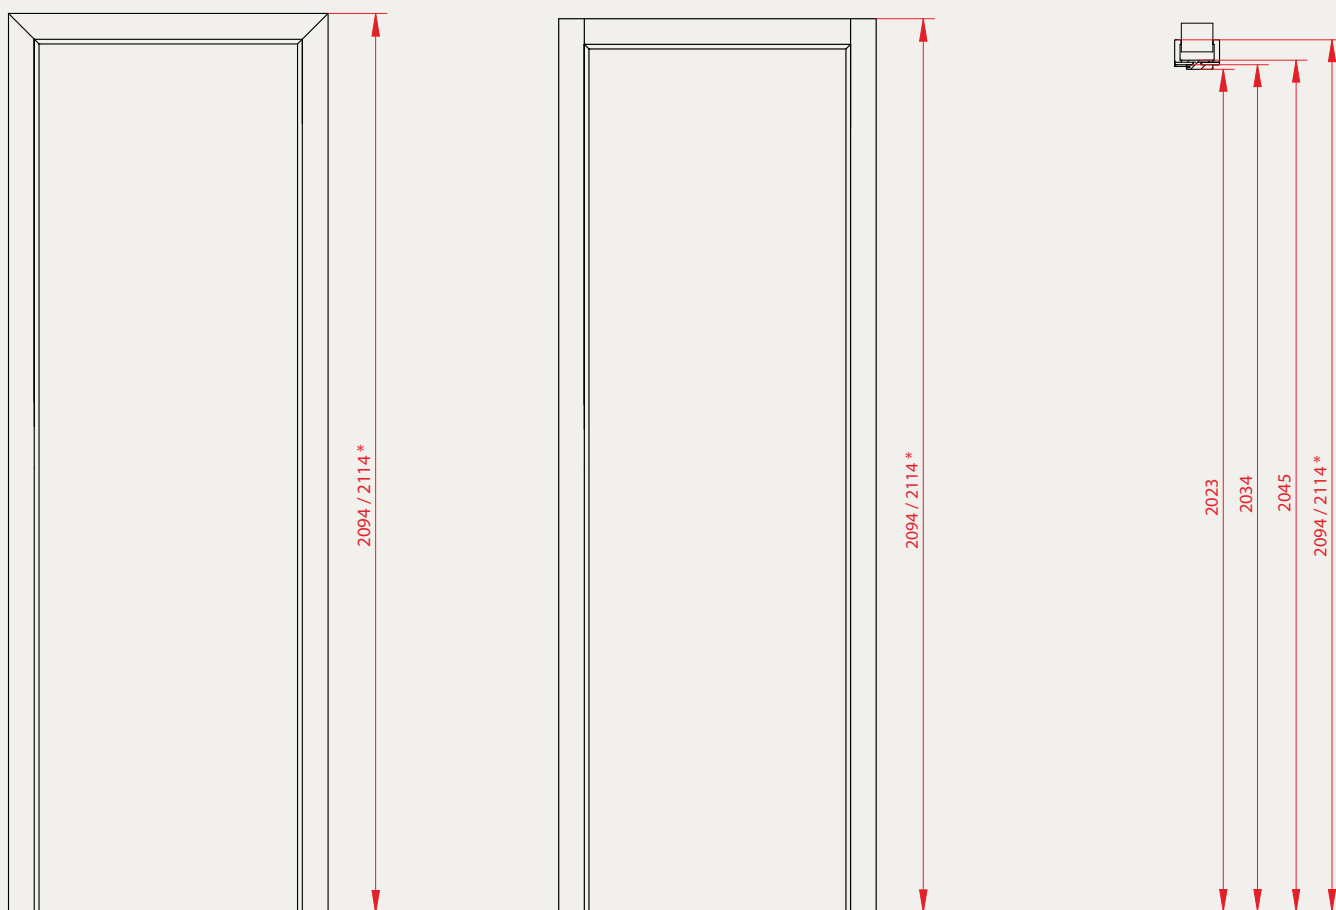

TUNEL REGULOWANY 45° / 90°

- tunel regulowany to rozwiązanie stosowane do estetycznego wykończenia otworu w murze, w miejscach, gdzie nie jest montowane skrzydło drzwiowe. Sprawdza się również jako obudowa ściany w systemach drzwi przesuwnych naściennych.
- konstrukcyjnie zbliżony do ościeżnicy, wykonany z tych samych materiałów, jednak pozbawiony okuć oraz uszczelki.
- dzięki regulowanej konstrukcji umożliwia dopasowanie do różnych grubości ścian, zapewniając spójny i estetyczny wygląd wykończenia wnętrza.