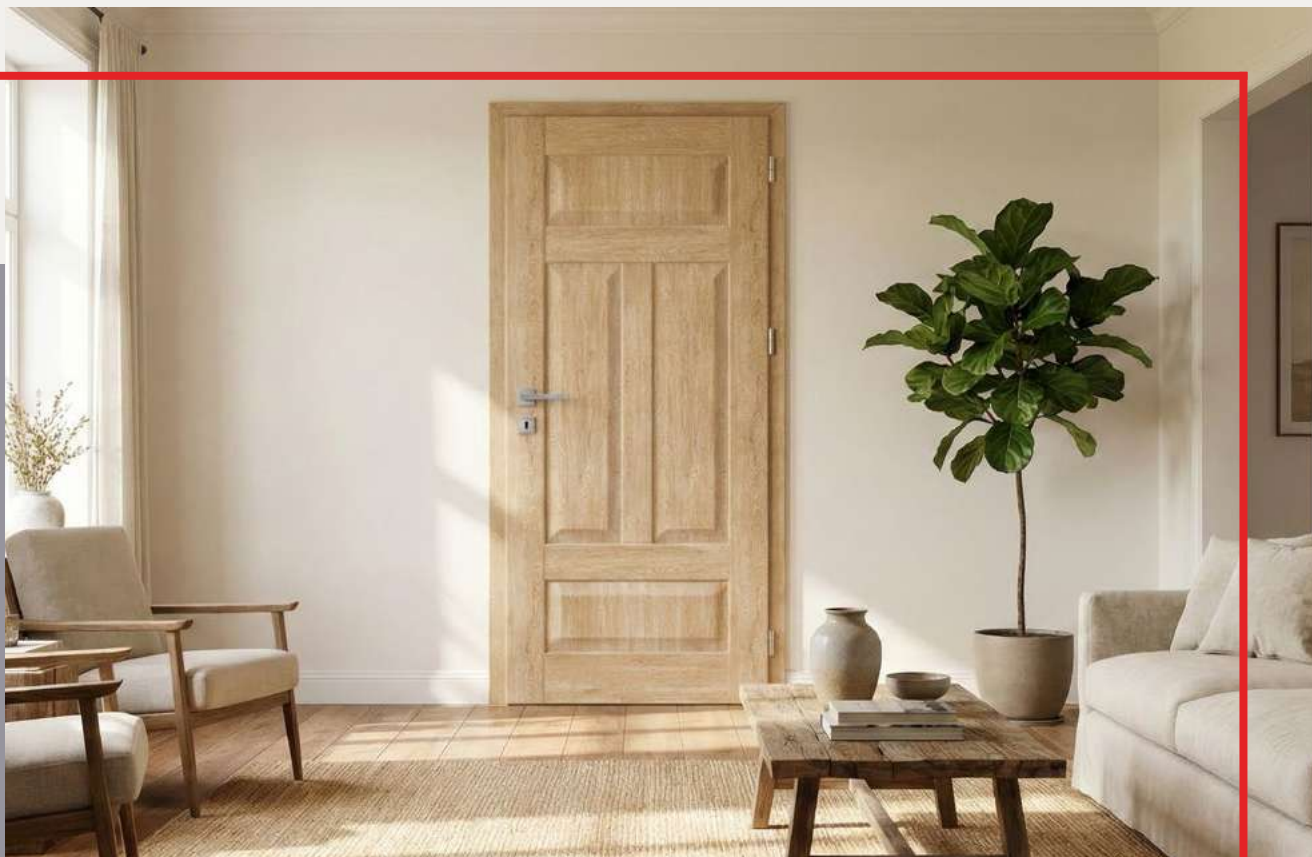

INFORMACJE DODATKOWE

- wysokość szklenia - 18,3mm

SZKLENIE

- szkło mleczne 4 mm decormat- w standardzie
- szkło czarne 4 mm decormat - dopłata 60,00zł

THOR

Drzwi wewnętrzne modułowe

Model THOR opiera się na tradycyjnej stolarce drzwiowej w nowoczesnej interpretacji. Wyraźna forma skrzydła podkreśla jego proporcje i uporządkowany charakter.