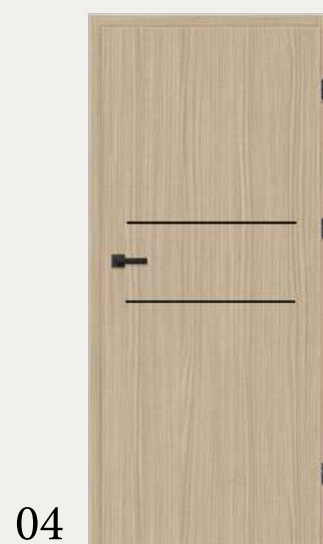

INTARSJE

CENNIK NETTO:

• 270,00zł

INTARSJE