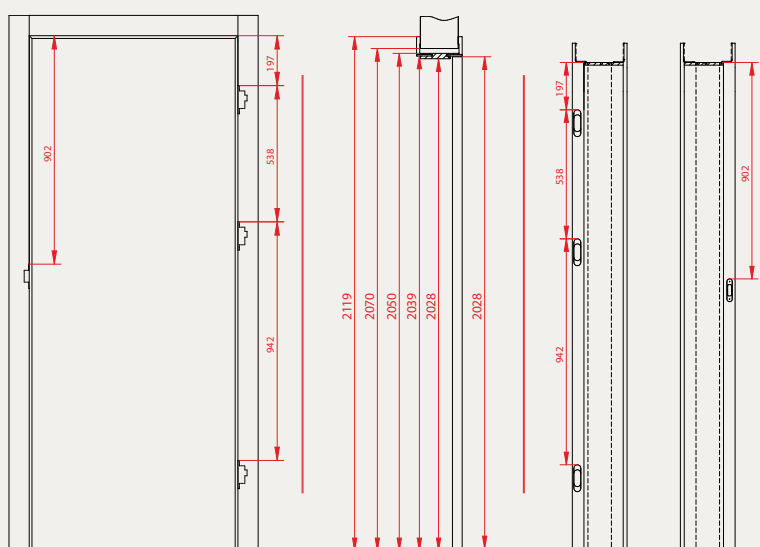

OŚCIEŻNICA MODERN

REGULOWANA BEZPRZYLGOWA ORB 90°

- nowoczesna ościeżnica dedykowana do skrzydeł w systemie bezprzylgowym, z klasycznym łączeniem elementów pod kątem 90°, zapewniającym uniwersalny i ponadczasowy wygląd.
- korpus wykonany z płyty MDF o grubości 22 mm. Część czołową oraz regulacyjną stanowią płaskie opaski kątowe, gwarantujące estetyczne wykończenie otworu drzwiowego.
- produkt umożliwia regulację szerokości w zakresie 40 mm, a szeroki wybór zakresów pozwala na montaż w murze o grubości od 96 mm do 516 mm.

	60	70	80	90	100
S1	618	718	818	918	1018
A1	604	704	804	904	1004
B1	626	726	826	926	1025
C1	648	748	848	948	1048
E1	786	886	986	1086	1186

OŚCIEŻNICA REGULOWANA ORB 90°

Model	Zakres	Wykończenia	Cena
ORB-01	96-116	Top Decor	960,00 zł
		PP | CPL	1036,00 zł
		CLPL® Premium	1097,00 zł
ORB-02	116-156	Top Decor	987,00 zł
		PP | CPL	1050,00 zł
		CLPL® Premium	1110,00 zł
ORB-03	156-196	Top Decor	1029,00 zł
		PP | CPL	1084,00 zł
		CLPL® Premium	1145,00 zł
ORB-04	196-236	Top Decor	1072,00 zł
		PP | CPL	1127,00 zł
		CLPL® Premium	1186,00 zł
ORB-05	236-276	Top Decor	1113,00 zł
		PP | CPL	1168,00 zł
		CLPL® Premium	1228,00 zł
ORB-06	276-316	Top Decor	1161,00 zł
		PP | CPL	1216,00 zł
		CLPL® Premium	1276,00 zł
ORB-07	316-356	Top Decor	1224,00 zł
		PP | CPL	1279,00 zł
		CLPL® Premium	1339,00 zł
ORB-08	356-396	Top Decor	1293,00 zł
		PP | CPL	1349,00 zł
		CLPL® Premium	1410,00 zł
ORB-09	396-436	Top Decor	1362,00 zł
		PP | CPL	1418,00 zł
		CLPL® Premium	1478,00 zł
ORB-10	436-476	Top Decor	1445,00 zł
		PP | CPL	1501,00 zł
		CLPL® Premium	1562,00 zł
ORB-11	476-516	Top Decor	1543,00 zł
		PP | CPL	1599,00 zł
		CLPL® Premium	1659,00 zł