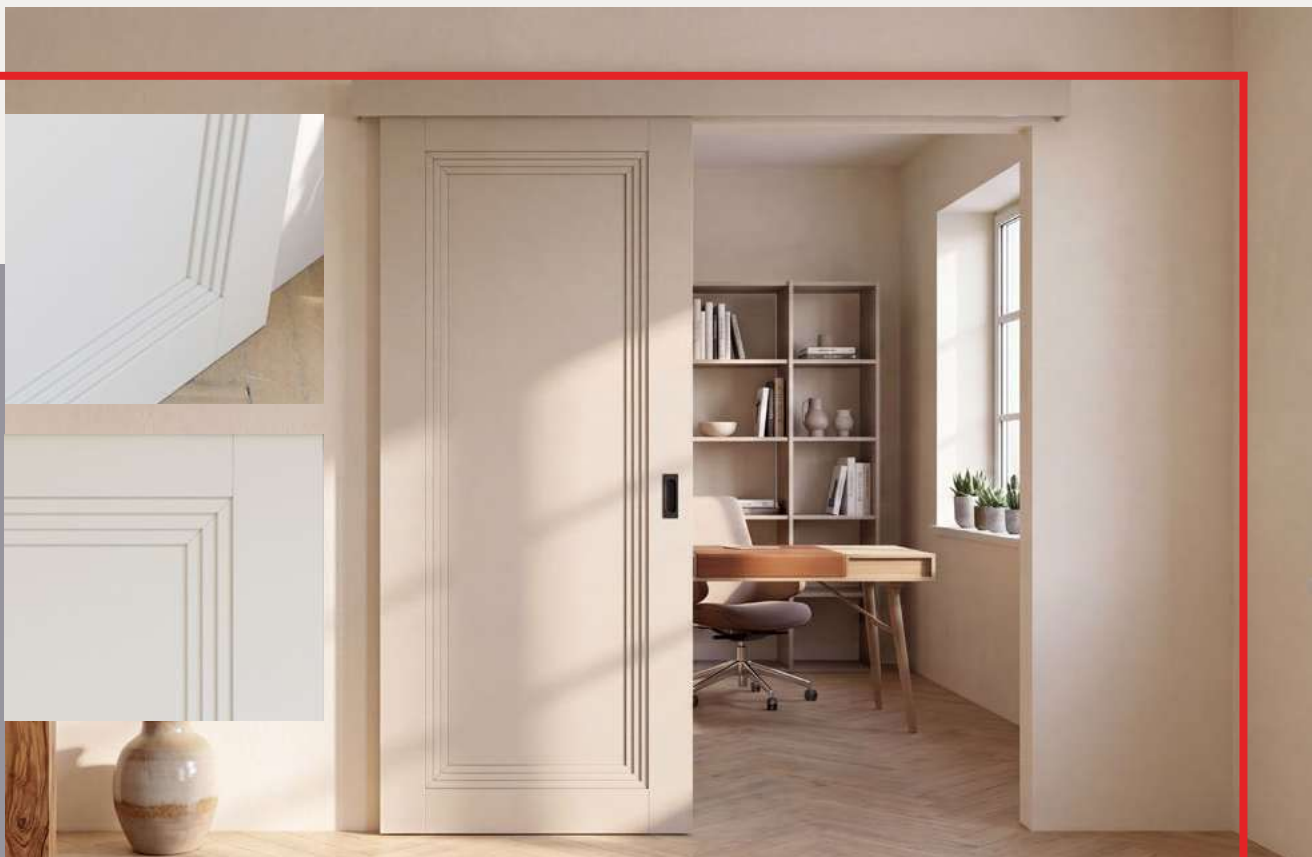

SOFIA

FIA

Drzwi wewnętrzne modułowe

Model SOFIA wyróżnia się charakterystyczną, schodkową ramką, która buduje efekt głębi. Profil skrzydła subtelnie pracuje ze światłem, podkreślając jego trójwymiarowość.