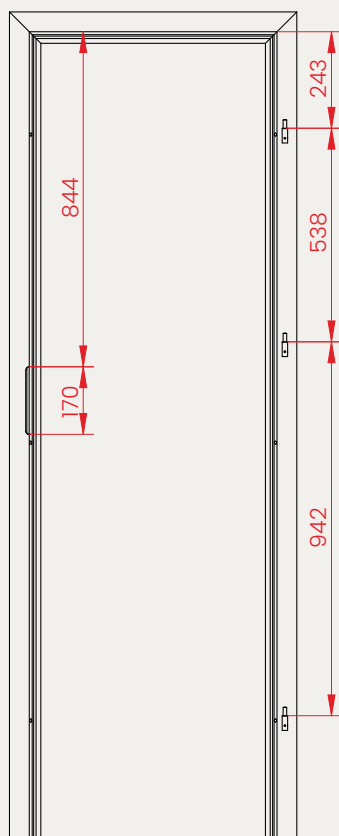

OŚCIEŻNICA NAKŁADKOWA W NORMIE PL

	60	70	80	90	100
S1	644	744	844	944	1044
A1	566	666	766	866	966
B1	624	724	824	924	1024
C1	724	824	924	1024	1124