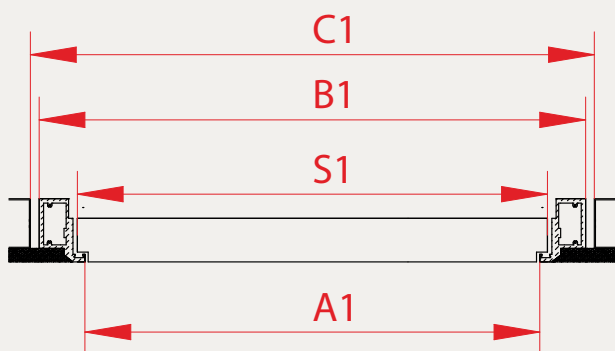

60	70	80	90	100
S1	644	744	844	944	1044
A1	629	729	829	929	1029
B1	714	814	914	1014	1114
C1	724	824	924	1024	1124

SYSTEM UKRYTY