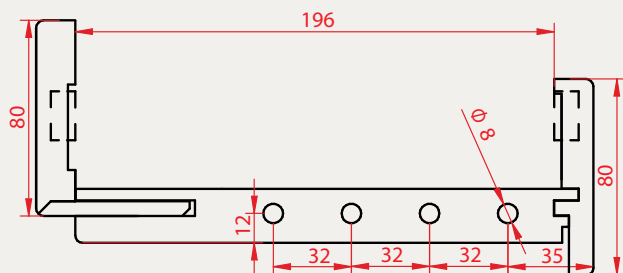

OŚCIEŻNICA REGULOWANA ODWROTNA PRZYLGĄ - ZAKRESY PODSTAWOWE I WIERCENIA CZOŁOWE

OŚCIEŻNICA OROP 45°

Model	Zakres	Wykończenia	Cena
OROP-1	96-116	Top Decor	1348,00zł
		PP | CPL	1404,00zł
		CLPL® Premium	1454,00zł
OROP-2	116-156	Top Decor	1376,00zł
		PP | CPL	1432,00zł
OROP-3	156-196	Top Decor	1404,00zł
		PP | CPL	1460,00zł
OROP-4	196-236	CLPL® Premium	1510,00zł
		Top Decor	1432,00zł
OROP-5	236-276	PP | CPL	1488,00zł
		CLPL® Premium	1538,00zł
		Top Decor	1460,00zł
OROP-6	276-316	PP | CPL	1516,00zł
		CLPL® Premium	1566,00zł
		Top Decor	1488,00zł
OROP-6	276-316	PP | CPL	1544,00zł
		CLPL® Premium	1594,00zł

Podane ceny są cenami NETTO

• OROP-01

• OROP-02

• OROP-03

• OROP-04

• OROP-05