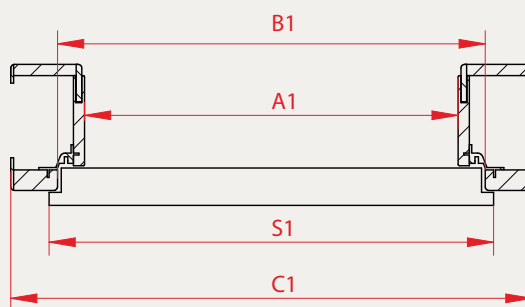

OŚCIEŻNICA NAKŁADKOWA W NORMIE PL

	60	70	80	90	100
S1	644	744	844	944	1044
A1	566	666	766	866	966
B1	624	724	824	924	1024
C1	724	824	924	1024	1124