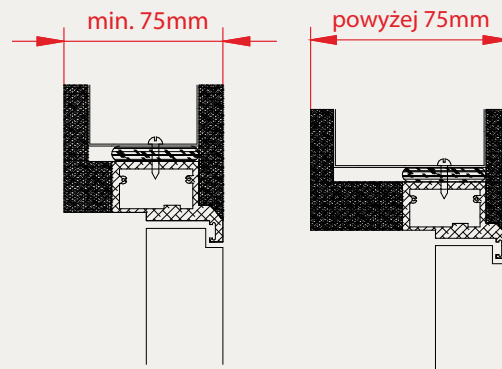

ZABUDOWA Z KARTON-GIPSU

ZABUDOWA Z BETONU