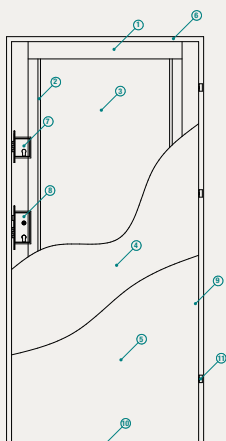

KONSTRUKCJA

Konstrukcja skrzydła:

- skrzydło płytowe, akustyczne (46mm lub 56mm)
- **Acustico 46** – grubość skrzydła 46 mm
- izolacyjność akustyczna: **32 dB**
- **Acustico 56** – grubość skrzydła 56 mm
- izolacyjność akustyczna: **36 dB**
- trójstronna przylga
- profil wzmacniający
- wypełnienie: płyta dźwiękochonna, wygłuszająca
- powierzchnia okleinowana PCV
- uszczelka w skrzydle
- 3 bolce antywyważeniowe w skrzydle

Ościeżnica

- ościeżnica drewniana stała
- ościeżnica drewniana regulowana
- uszczelka obwodowa
- próg nierdzewny

Dobór ościeżnicy zależy od specyfikacji montażu

OKUCIA

- 3 zawiasy z możliwością regulacji
- 2 niezależne zamki trójbolcowe na wkładkę patentową
- dedykowane akcesoria (klamka z wkładkami) – opcja za dopłatą lub zgodnie z warunkami umowy
- 3 bolce antywyważeniowe
- (w wersji RC2) wzmocniona konstrukcja i rozbudowany system ryglowania

DOSTĘPNE ROZMIARY

- 80, 90
- Drzwi na wymiar co 2 cm między 80-90 za dopłatą

ELEMENTY KONSTRUKCJI DRZWI ACUSTICO