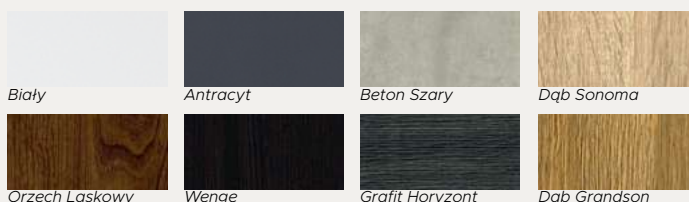

WYKOŃCZENIE