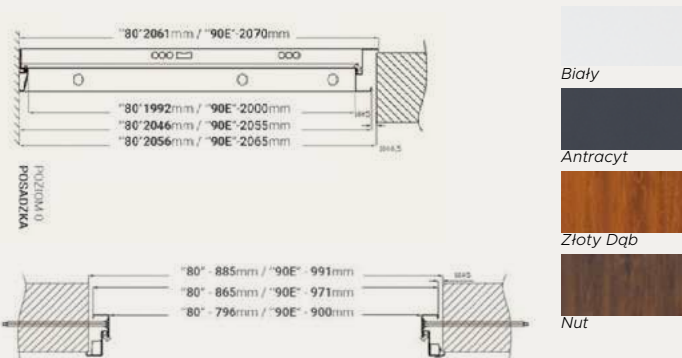

OŚCIEŻNICA STALOWA DLA ACUSTICO 56