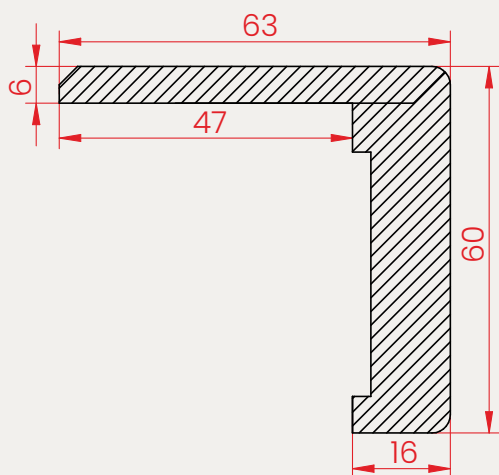

OPASKA KĄTOWA