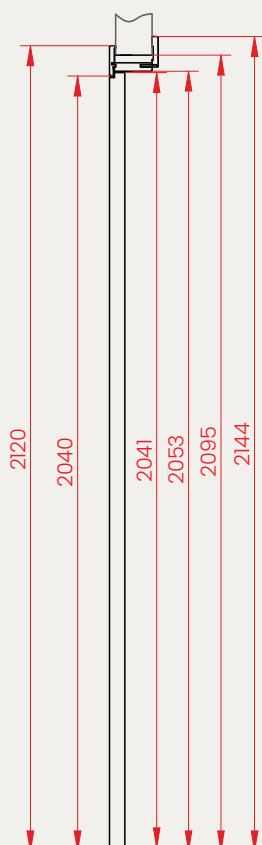

KIERUNEK OTWIERANIA ODWROTNA PRZYLGĄ

	S1	A1	B1	C1	D1	E1	F1	G1
60	618	600	626	670	760	648	711	808
70	718	700	726	770	860	748	811	908
80	818	800	826	870	960	848	911	1008
90	918	900	926	970	1060	948	1011	1108
100	1018	1000	1026	1070	1060	1048	1111	1248