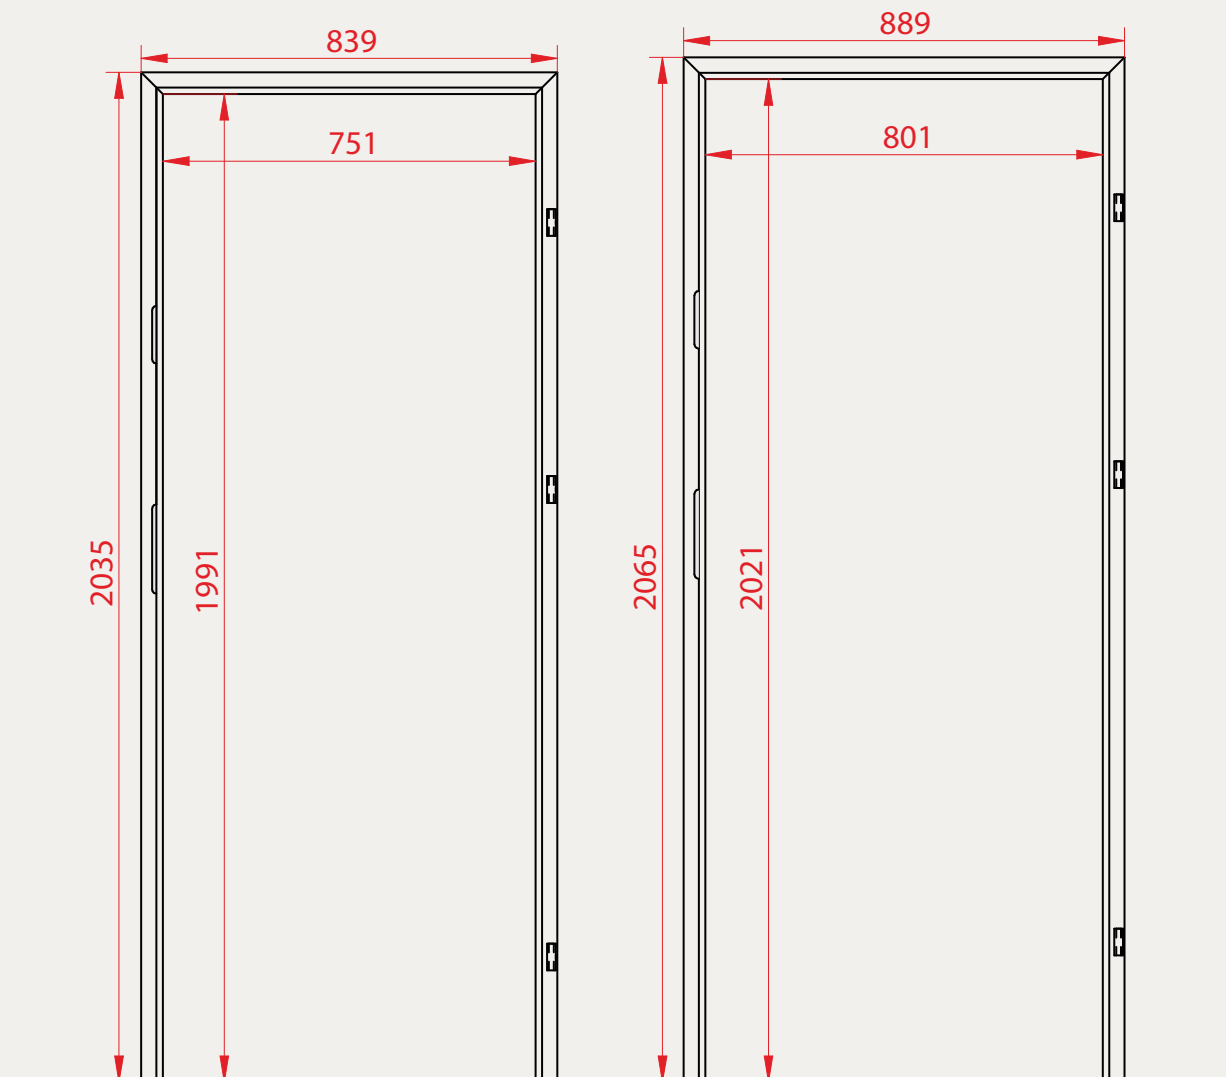

PORÓWNANIE OŚCIEŻNICY STAŁEJ DO DRZWI WEWNĄTRZKLATKOWYCH PORÓWNANIE 80NW DO 80

Ościeżnica Stała 80 NW

Ościeżnica Stała 80

SUGEROWANE OTWORY MONTAŻOWE DRZWI JEDNOSKRZYDŁOWYCH Z ODWROTNĄ PRZYLGĄ W NORMIE PL

Nazwa	Wysokość	60	70	80	90	100
OROP 45°	2095	711	811	911	1011	1111

SUGEROWANE OTWORY MONTAŻOWE DRZWI JEDNOSKRZYDŁOWYCH Z ODWROTNĄ PRZYLGĄ W NORMIE CZ

Nazwa	Wysokość	60	70	80	90	100
OROP 45°	2045	711	811	911	1011	1111