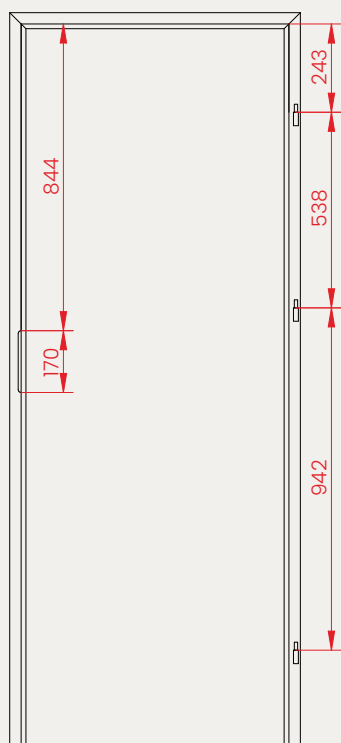

OŚCIEŻNICA STAŁA

KONSTRUKCJA

- wykonana z wysokiej jakości płyty MDF o stabilnej i odpornej na odkształcenia strukturze
- konstrukcja trójdzielna: pion zawiasowy, pion zaczepowy oraz belka górna
- narożniki łączone pod kątem 45°, co zapewnia estetyczne, precyzyjne dopasowanie elementów
- fabrycznie przygotowane otwory montażowe w miejscach połączeń

Model	Wykończenia	Cena
Ościeżnica stała	Top Decor	247,00 zł
	PP | CPL	280,00 zł
	CLPL® Premium	320,00 zł
Opaska maskująca 6cm	Top Decor	62,00 zł
	PP | CPL	72,00 zł
	CLPL® Premium	82,00 zł
Opaska maskująca 8cm	Top Decor	65,00 zł
	PP | CPL	75,00 zł
	CLPL® Premium	85,00 zł
Ćwierćwałek	Top Decor	33,00 zł
	PP | CPL	43,00 zł
	CLPL® Premium	53,00 zł