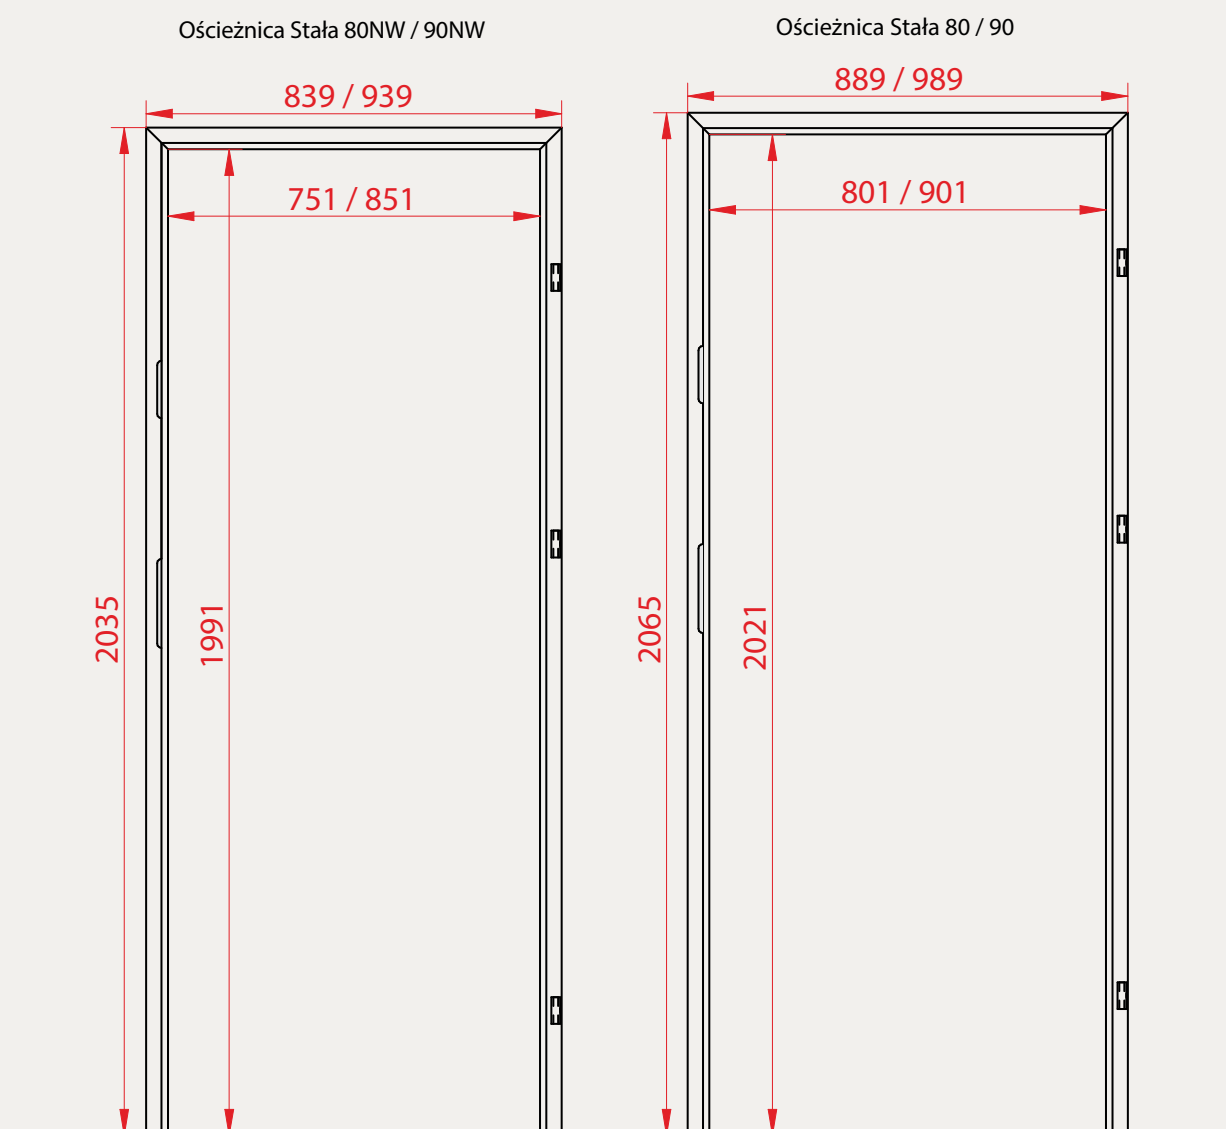

SUGEROWANE OTWORY MONTAŻOWE DRZWI WEWNĄTRZKLATKOWYCH W NORMIE PL

Nazwa	Wysokość	80NW	80	90NW	90	100
OS	2080	-	911	-	1011	1111
OS NW	2050	861	-	961	-	-

PORÓWNANIE OŚCIEŻNICY STAŁEJ DO DRZWI WEWNĄTRZKLATKOWYCH 80NW / 90NW DO 80 / 90