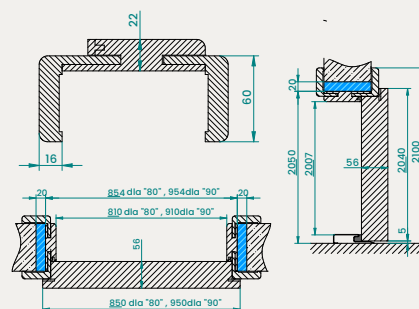

OŚCIEŻNICA REGULOWANA DLA ACUSTICO 56