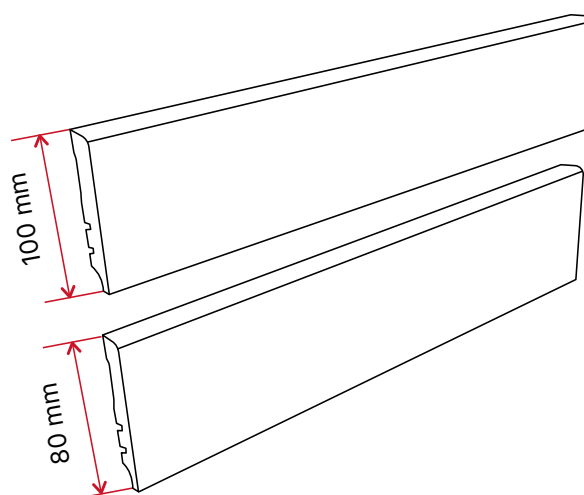

LISTWY PRZYPODŁOGOWE

Listwa przypodłogowa dostępna w kolorze drzwi daje możliwość stworzenia idealnego połączenia opaski drzwiowej i listwy przypodłogowej w tym samym odcieniu. Pozwala to na uzyskanie unikalnego designu pomieszczenia.

INFORMACJE OGÓLNE

- długość pojedynczej listwy 2,1 m
- dostępne w okleinach z oferty: Top Decor, PP, CPL oraz CLPL Premium - strona
- podane ceny dotyczą jednej sztuki listwy
- montaż bezklamrowy na klej montażowy