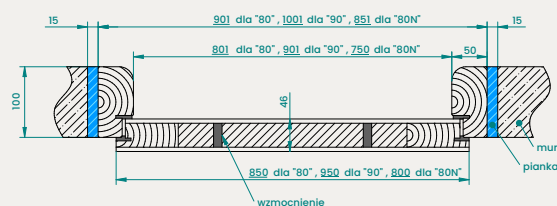

PRZEKRÓJ POZIOMY – OŚCIEŻNICA STAŁA