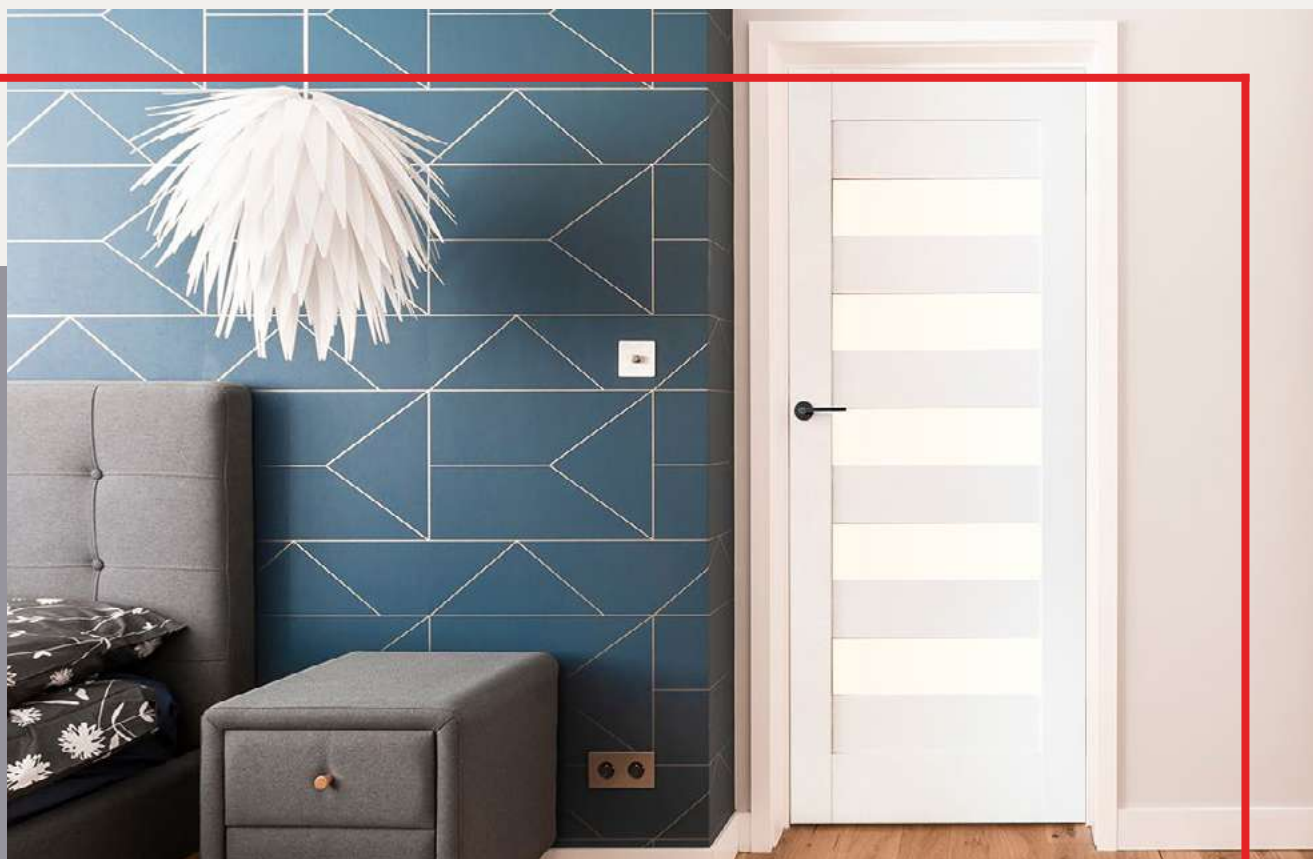

INFORMACJE DODATKOWE

- wysokość szklenia - 11,8mm

SZKLENIE

- szkło mleczne 4 mm decormat- w standardzie
- szkło czarne 4 mm decormat - dopłata 60,00zł

KATANIA

Drzwi wewnętrzne modułowe

Model KATANIA opiera się na wyrazistym układzie poziomych przeszkleń. Kontrast między pełnymi panelami a pasami szkła porządkuje kompozycję skrzydła.