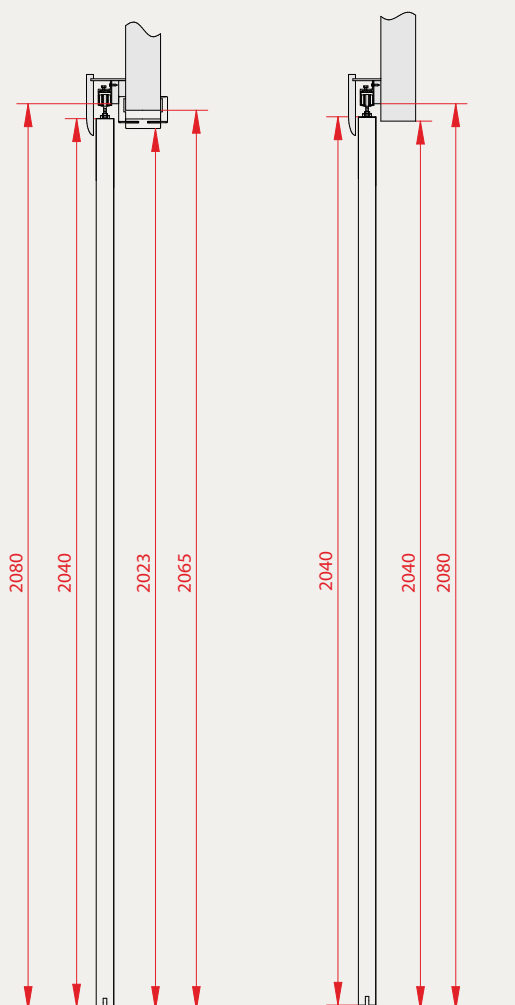

ZASTOSOWANIE

System dostępny jest w wersji:

- **pojedynczej** - dla skrzydeł o szerokości 60–90 cm
- **podwójnej** - dla zestawów 2×60 do 2×90 cm

Pozwala na dopasowanie rozwiązania do różnych układów pomieszczeń - zarówno w mniejszych przestrzeniach, jak i przy szerokich przejściach.

WARIANTY SYSTEMU

System ościeżnicowy

- przeznaczony do zabudowy otworu z wykorzystaniem tunelu - wymaga zastosowania dodatkowej listwy dystansowej.

System bez ościeżnicy

- stosowany w sytuacjach, gdy zabudowa tunelowa nie jest konieczna - prostsze i bardziej minimalistyczne rozwiązanie.

KONSTRUKCJA I ELEMENTY SYSTEMU

- prowadnica aluminiowa z rolkami i elementami montażowymi
- listwa dystansowa
- karnisz
- belka odbojowa w kolorze skrzydła (nie dotyczy systemu podwójnego)

Całość tworzy stabilny i trwały system zapewniający komfort użytkowania na co dzień.

DOPLĄTY

- pochwyty podłużne i okrągłe: czarne, srebrne, złote - 83,00zł
  (komplet pochwytyłów do jednego skrzydła składa się z dwóch sztuk)
- zamek hakowy z kompletem pochwytyłów - 172,00zł
- spowalnicz - 207,00zł
- system symetric - 335,00zł
- maskownica w kolorze skrzydła - 118,00zł
- odbój - 139,00zł

NORMA PL