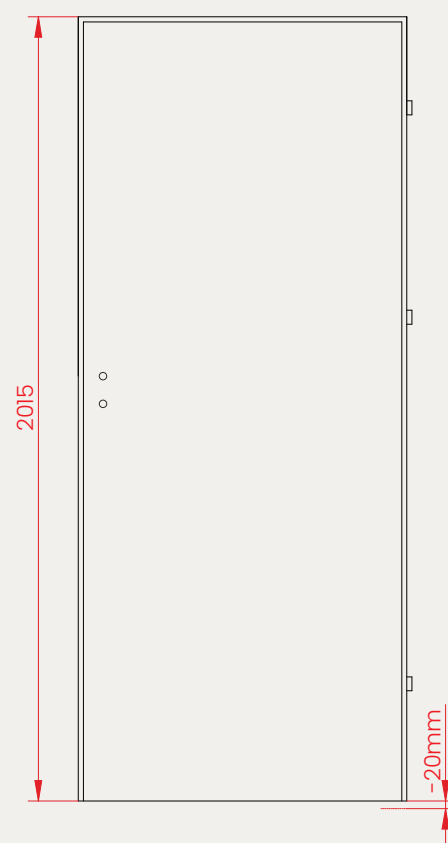

Podcięcie rekuperacyjne