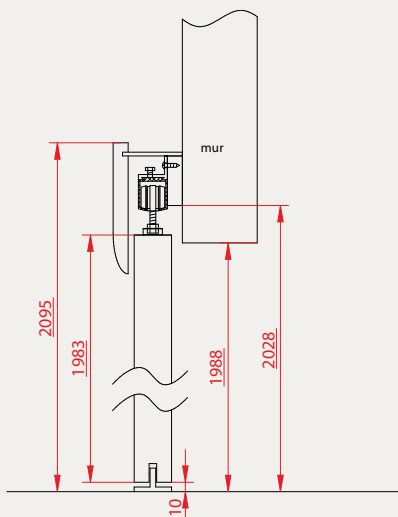

SYSTEM BEZOŚCIEŻNICOWY

DWUSKRZYDŁOWE

	60	70	80	90	100	2x60	2x70	2x80	2x90
S1	644	744	844	944	1044	2x644	2x744	2x844	2x944
A1	600	700	800	900	1000	1249	1449	1649	1849

SYSTEM BEZOŚCIEŻNICOWY NORMA PL

SYSTEM BEZOŚCIEŻNICOWY NORMA CZ