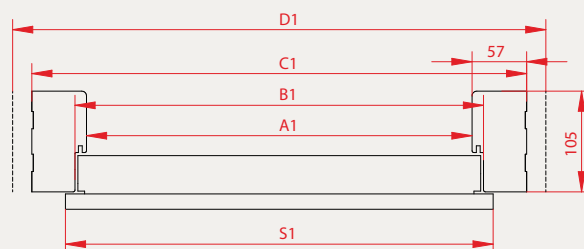

KONSTRUKCJA

- typ: stała 105mm
- rdzeń: lite drewno

	60	70	80	90	90IN	100
S1	644	744	844	944	966	1044
A1	600	700	800	900	922	1000
B1	624	724	824	924	946	1024
C1	714	814	914	1014	1036	1114
D1	754	854	954	1054	1076	1154