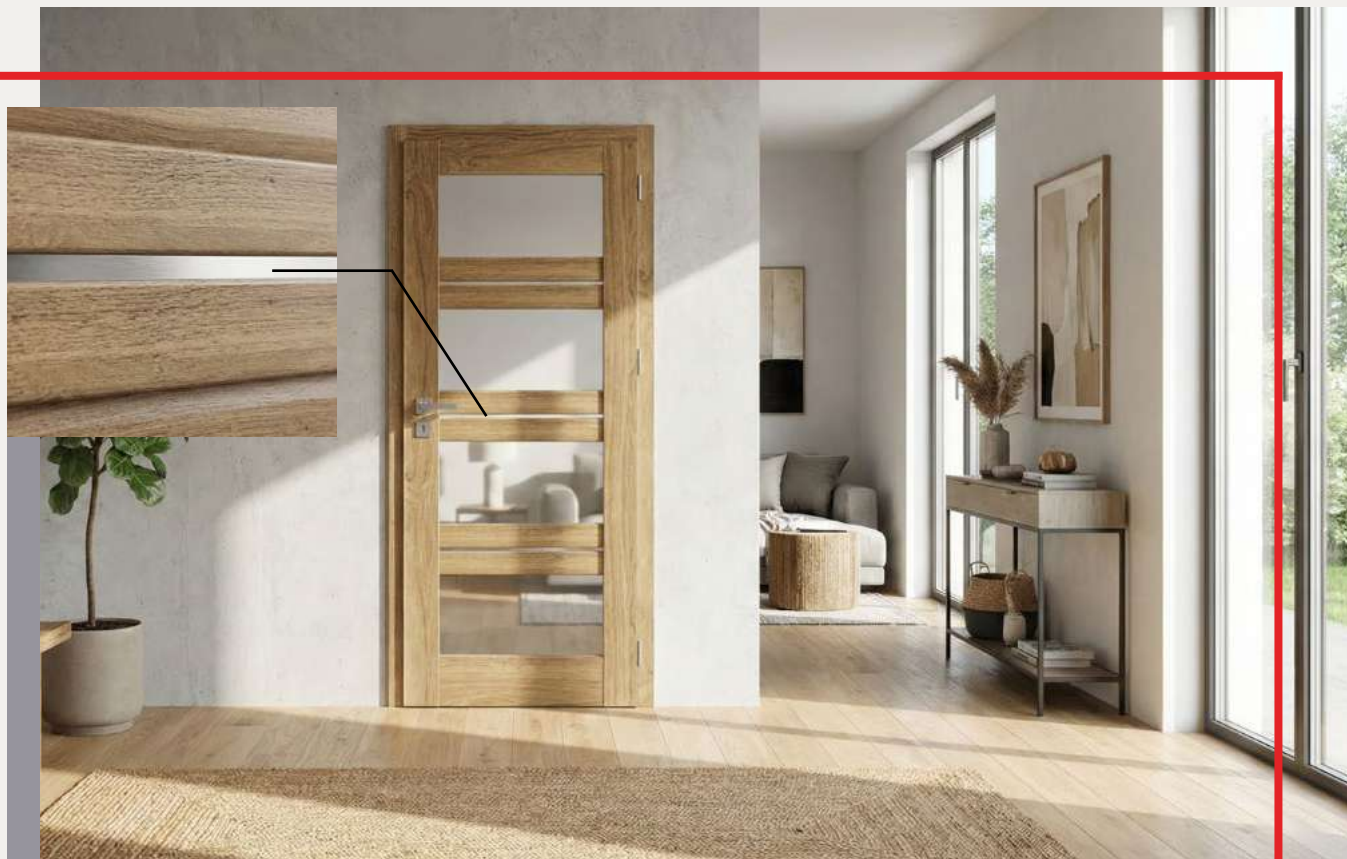

INFORMACJE DODATKOWE

- listwa pionowa MDF 10mm
- listwa pozioma MDF 6mm
- szerokość listew 25mm

SZKLENIE

- szkło mleczne 4 mm decormat- w standardzie
- szkło czarne 4 mm decormat - dopłata 60,00zł

TYTAN

Drzwi wewnętrzne modułowe

Model TYTAN wyróżnia się wyrazistą geometrią i solidną konstrukcją skrzydła. Szeroki ramiak i aluminiowe wstawki porządkują kompozycję.

Tytan 01, CLPL® Premium, Orzech Azjatycki

Całość buduje zdecydowany, czytelny charakter drzwi.