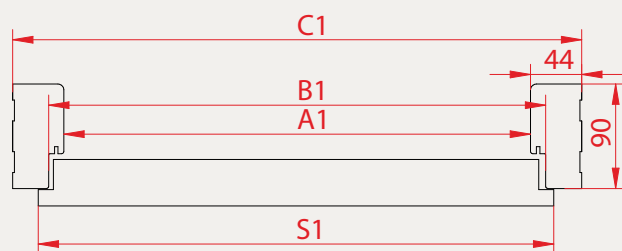

60	70	80	90	100
S1	610	720	860	970	1070
A1	567	677	817	927	1027
B1	593	703	843	953	1053
C1	655	765	905	1015	1115