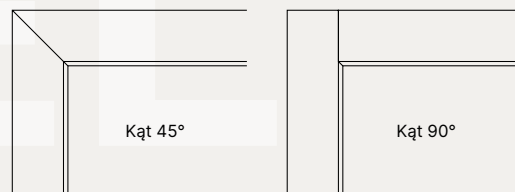

TUNEL REGULOWANY