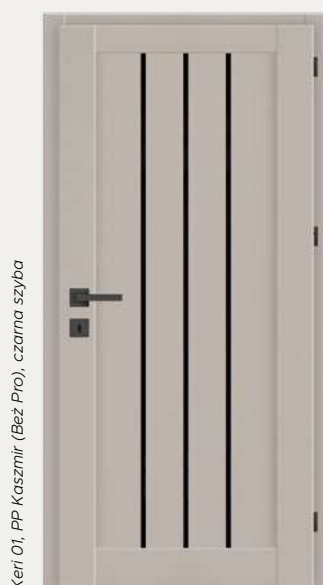

Keri 01, PP Kaszmir (Bez Pro), czarna szyba