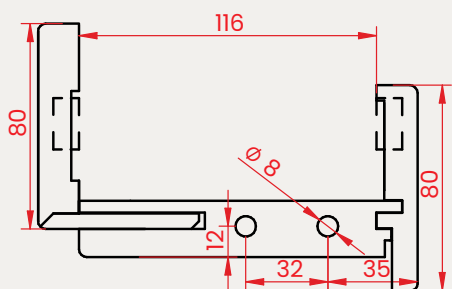

OŚCIEŻNICA REGULOWANA ODWROTNA PRZYLGĄ - ZAKRESY PODSTAWOWE I WIERCENIA CZOŁOWE

OŚCIEŻNICA OROP 45°

Model	Zakres	Wykończenia	Cena
OROP-1	96-116	Top Decor	1348,00zł
		PP | CPL	1404,00zł
		CLPL® Premium	1454,00zł
OROP-2	116-156	Top Decor	1376,00zł
		PP | CPL	1432,00zł
OROP-3	156-196	Top Decor	1404,00zł
		PP | CPL	1460,00zł
OROP-4	196-236	CLPL® Premium	1510,00zł
		Top Decor	1432,00zł
OROP-5	236-276	PP | CPL	1488,00zł
		CLPL® Premium	1538,00zł
		Top Decor	1460,00zł
OROP-6	276-316	PP | CPL	1516,00zł
		CLPL® Premium	1566,00zł
		Top Decor	1488,00zł
OROP-6	276-316	PP | CPL	1544,00zł
		CLPL® Premium	1594,00zł

Podane ceny są cenami NETTO

• OROP-01

• OROP-02

• OROP-03

• OROP-04

• OROP-05