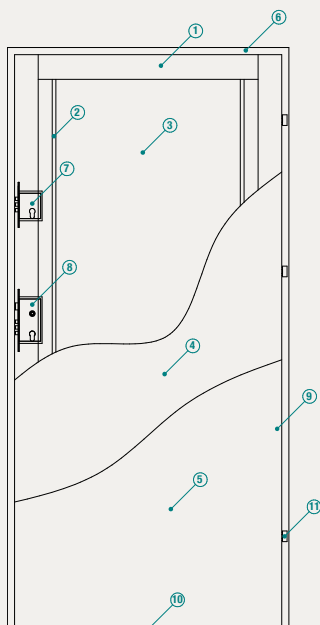

ZASTOSOWANIE

- lokale usługowe
- budownictwo wielorodzinne
- obiekty inwestycyjne

KONSTRUKCJA

Konstrukcja skrzydła:

- skrzydło płytowe, akustyczne
- grubość: 46 mm
- **izolacyjność akustyczna: 40 dB**
- trójstronna przyłga
- profil wzmacniający
- wypełnienie: płyta dźwiękochłonna, wygłuszająca
- powierzchnia okleinowana PCV
- uszczelka w skrzydle
- 3 bolce antywyważeniowe w skrzydle

Ościeżnica

- ościeżnica drewniana, okleinowana
- uszczelka obwodowa
- próg nierdzewny

OKUCIA

- 3 zawiasy z możliwością regulacji
- 2 niezależne zamki trójbolcowe na wkładkę patentową
- dedykowane akcesoria (klamka z wkładkami) – opcja za dopłatą lub zgodnie z warunkami umowy

DOSTĘPNE ROZMIARY

- 80, 90

ELEMENTY KONSTRUKCJI DRZWI ACUSTICO