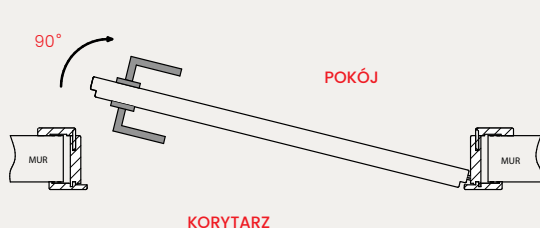

KIERUNEK OTWIERANIA ODWROTNA PRZYLGĄ

	S1	A1	B1	C1	D1	E1	F1	G1
60	618	600	626	670	760	648	711	808
70	718	700	726	770	860	748	811	908
80	818	800	826	870	960	848	911	1008
90	918	900	926	970	1060	948	1011	1108
100	1018	1000	1026	1070	1060	1048	1111	1248