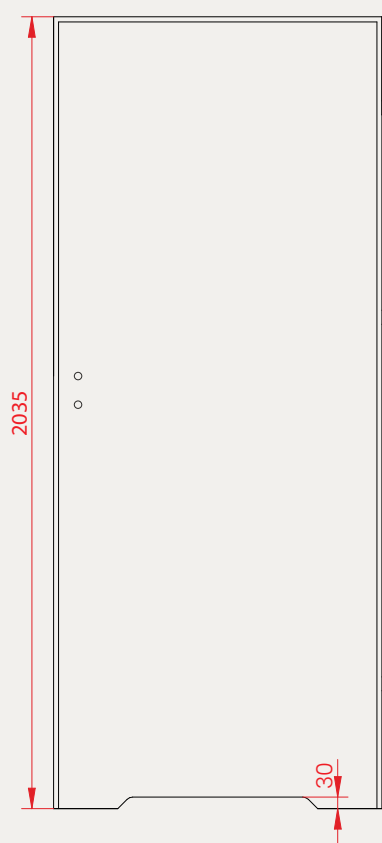

RODZAJE WENTYLACJI

Podcięcie