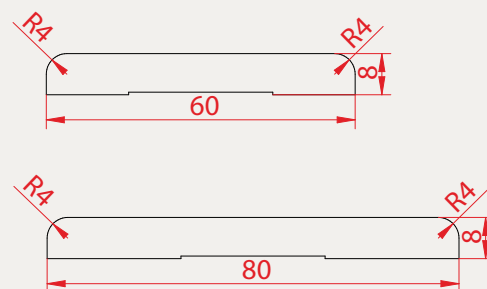

Przekrój opaski maskującej