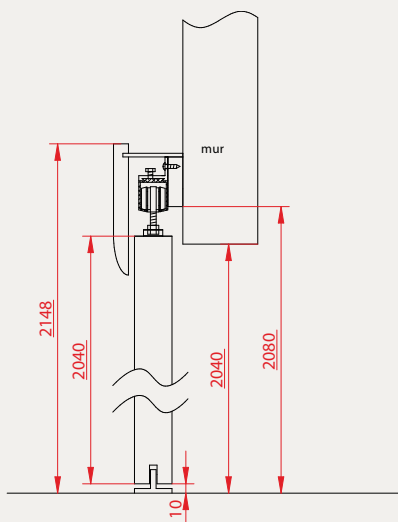

SYSTEM BEZOŚCIEŻNICOWY NORMA PL

SYSTEM BEZOŚCIEŻNICOWY NORMA CZ