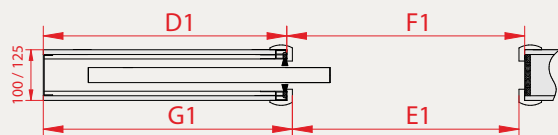

DWUSKRZYDŁOWE

	60	70	80	90	2x60	2x70	2x80	2x90
S1	644	744	844	944	2x644	2x744	2x844	2x944
C1	1280	1480	1680	1880	2480	2880	3280	3680
D1	620	720	820	920	620	720	820	920
E1	604	704	804	904	1180	1380	1580	1780
F1	640	740	840	940	1220	1420	1620	1820
G1	640	740	840	940	640	740	840	940