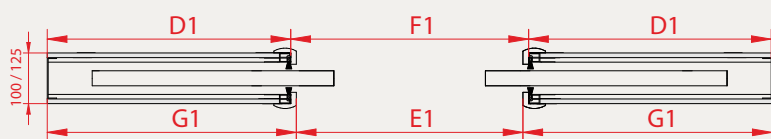

DWUSKRZYDŁOWE

	60	70	80	90	2x60	2x70	2x80	2x90
S1	644	744	844	944	2x644	2x744	2x844	2x944
C1	1280	1480	1680	1880	2480	2880	3280	3680
D1	620	720	820	920	620	720	820	920
E1	604	704	804	904	1180	1380	1580	1780
F1	640	740	840	940	1220	1420	1620	1820
G1	640	740	840	940	640	740	840	940