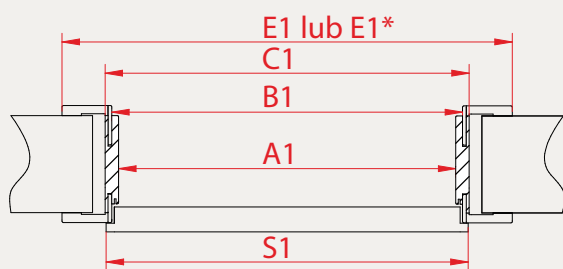

OŚCIEŻNICA REGULOWANA PRZYLGOWA W NORMIE CZ

	60	70	80	90	100
S1	644	744	844	944	1044
A1	604	704	804	904	1004
B1	626	726	826	926	1026
C1	648	748	848	948	1048
E1	746	846	946	1046	1146
E1*	786	886	986	1086	1186

*Wymiar E2 w przypadku opaski 80mm

	60+40	2x60	60+70	60+80	60+90	70+40	2x70	70+80	70+90	80+40	2x80	80+90	90+40	2x90
S1	644+444	2x644	644+744	644+844	644+944	744+444	2x744	744+844	744+944	844+444	2x844	844+944	944+444	2x944
A1	1052	1252	1352	1452	1552	1152	1452	1552	1652	1252	1652	1752	1352	1852
B1	1074	1274	1374	1474	1574	1174	1474	1574	1674	1274	1674	1774	1374	1874
C1	1096	1964	1396	1496	1596	1196	1496	1596	1696	1296	1696	1796	1396	1896
E1	1194	1294	1494	1594	1694	1294	1594	1694	1794	1394	1794	1894	1494	1994
E1*	1234	1434	1534	1634	1734	1334	1634	1734	1834	1434	1834	1934	1534	2034

*Wymiar E2 w przypadku opaski 80mm