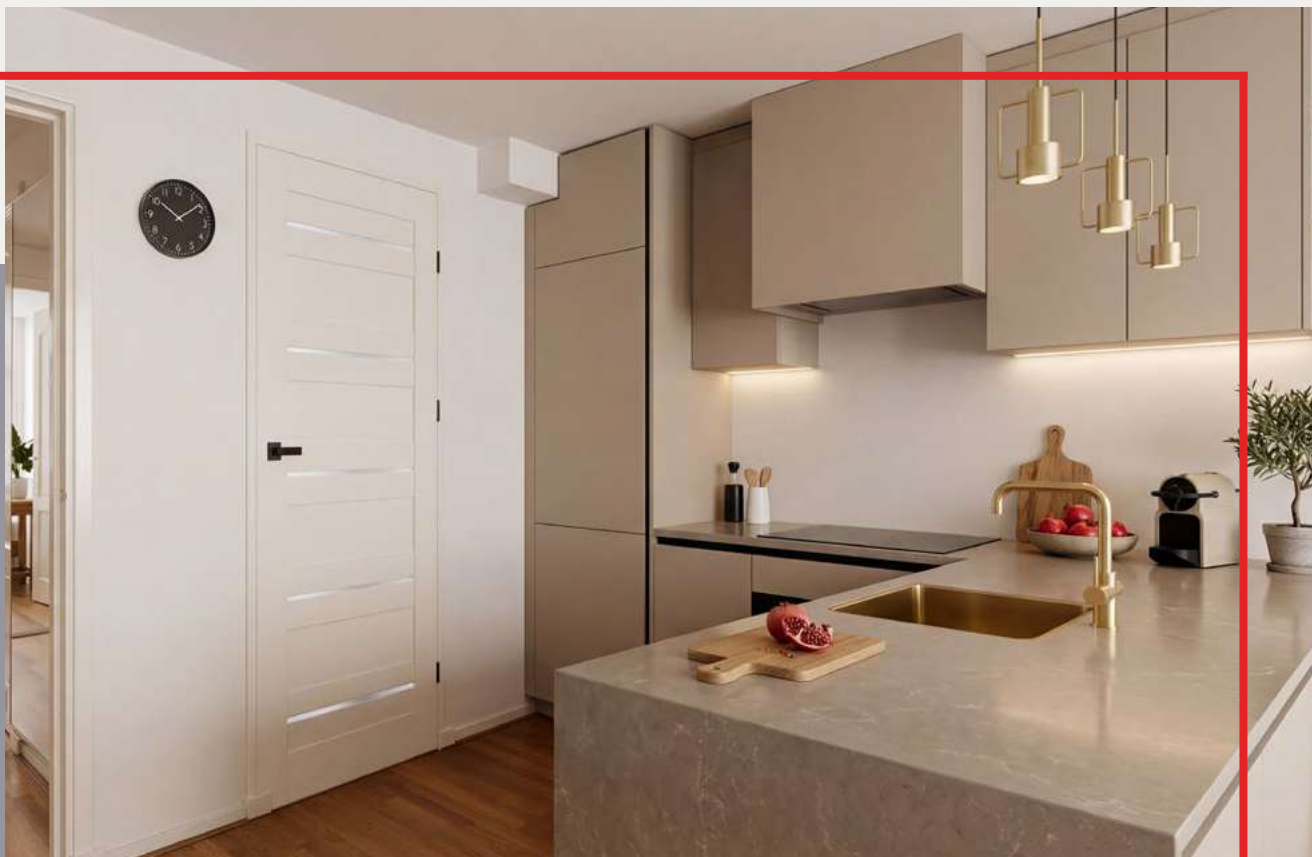

- 60, 70, 80, 90, 100
- dostępna 40 bierna

REKOMENDOWANE OŚCIEŻNICE

- bezprzylgowe
- ościeżnica regulowana MODERN – strona 174-175

- przylgowe
- ościeżnica Perfect Frame – strona 170-171
- ościeżnica stała – strona 165

NORMA PL/CZ/SK/HU

Podane ceny są cenami NETTO i dotyczą samego skrzydła – nie obejmują klamki oraz ościeżnicy

EVIA

Drzwi wewnętrzne modułowe

Model EVIA wyróżnia się bardziej rozbudowanym układem podziałów i wyraźnym detalem. Zestawienie paneli i przeszkleń nadaje skrzydłu dynamiki i głębi.