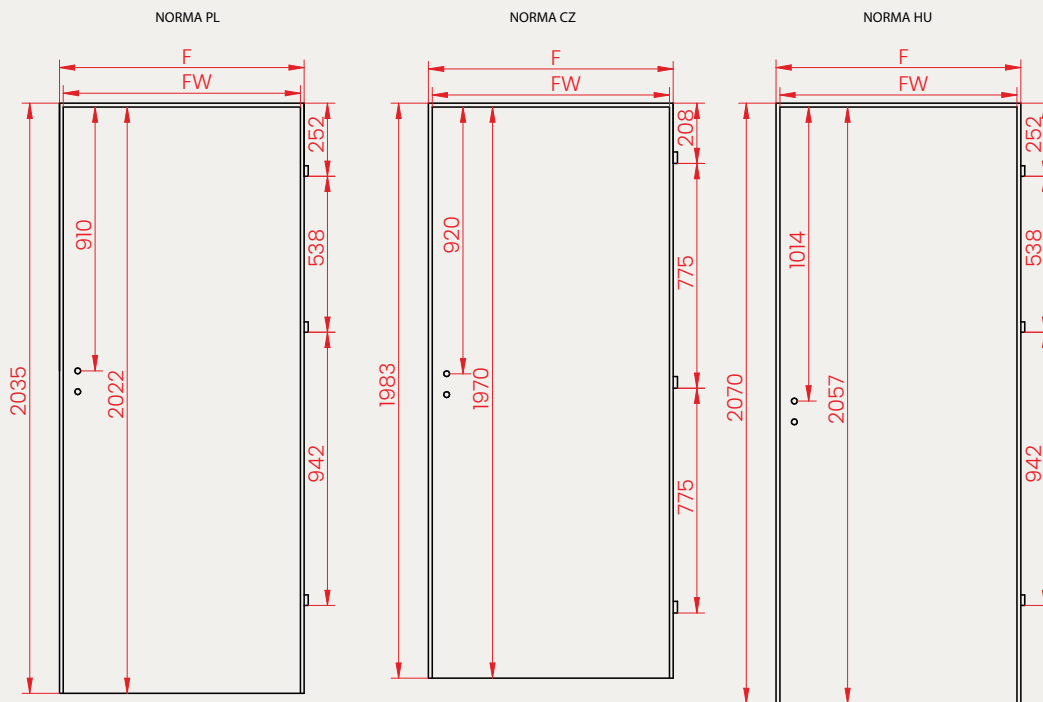

PORÓWNANIE NORM SKRZYDEŁ PRZYLGOWYCH NORMA PL, CZ I HU

Rozmiar	F	FW
60	644	618
70	744	718
80	844	818
90	944	918
100	1044	1018

Rozmiar	F	FW
60	644	618
70	744	718
80	844	818
90	944	918
100	1044	1018

Rozmiar	F	FW
60	610	584
70	720	694
80	860	834
90	970	944
100	1070	1044