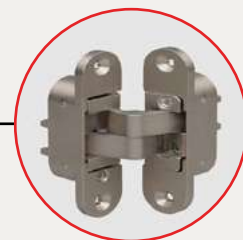

DRZWI RAMOWE/MODUŁOWE

Wersja przylgowa

Wersja bezprzylgowa

Zamek w wersji PK/WC/WB/ZO
rozstaw 72/50 w wersji
przylgowej

3 zawiasy wpuszczane
w skrzydle bezprzylgowym

Zamek magnetyczny w wersji PK/
WC/WB/ZO rozstaw 72/50 w wersji
beprzylgowej