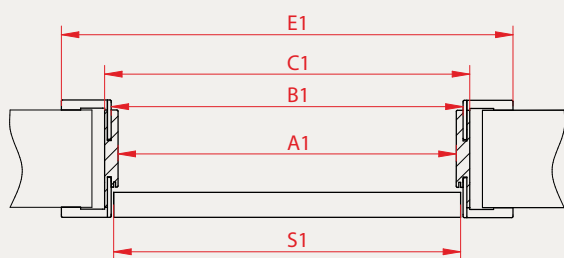

OŚCIEŻNICA MODERN

REGULOWANA BEZPRZYLGOWA ORB 90°

- nowoczesna ościeżnica dedykowana do skrzydeł w systemie bezprzylgowym, z klasycznym łączeniem elementów pod kątem 90°, zapewniającym uniwersalny i ponadczasowy wygląd.
- korpus wykonany z płyty MDF o grubości 22 mm. Część czołową oraz regulacyjną stanowią płaskie opaski kątowe, gwarantujące estetyczne wykończenie otworu drzwiowego.
- produkt umożliwia regulację szerokości w zakresie 40 mm, a szeroki wybór zakresów pozwala na montaż w murze o grubości od 96 mm do 516 mm.

	60	70	80	90	100
S1	618	718	818	918	1018
A1	604	704	804	904	1004
B1	626	726	826	926	1025
C1	648	748	848	948	1048
E1	786	886	986	1086	1186

OŚCIEŻNICA REGULOWANA ORB 90°

Model	Zakres	Wykończenia	Cena
ORB-01	96-116	Top Decor	960,00 zł
		PP | CPL	1036,00 zł
		CLPL® Premium	1097,00 zł
ORB-02	116-156	Top Decor	987,00 zł
		PP | CPL	1050,00 zł
		CLPL® Premium	1110,00 zł
ORB-03	156-196	Top Decor	1029,00 zł
		PP | CPL	1084,00 zł
		CLPL® Premium	1145,00 zł
ORB-04	196-236	Top Decor	1072,00 zł
		PP | CPL	1127,00 zł
		CLPL® Premium	1186,00 zł
ORB-05	236-276	Top Decor	1113,00 zł
		PP | CPL	1168,00 zł
		CLPL® Premium	1228,00 zł
ORB-06	276-316	Top Decor	1161,00 zł
		PP | CPL	1216,00 zł
		CLPL® Premium	1276,00 zł
ORB-07	316-356	Top Decor	1224,00 zł
		PP | CPL	1279,00 zł
		CLPL® Premium	1339,00 zł
ORB-08	356-396	Top Decor	1293,00 zł
		PP | CPL	1349,00 zł
		CLPL® Premium	1410,00 zł
ORB-09	396-436	Top Decor	1362,00 zł
		PP | CPL	1418,00 zł
		CLPL® Premium	1478,00 zł
ORB-10	436-476	Top Decor	1445,00 zł
		PP | CPL	1501,00 zł
		CLPL® Premium	1562,00 zł
ORB-11	476-516	Top Decor	1543,00 zł
		PP | CPL	1599,00 zł
		CLPL® Premium	1659,00 zł