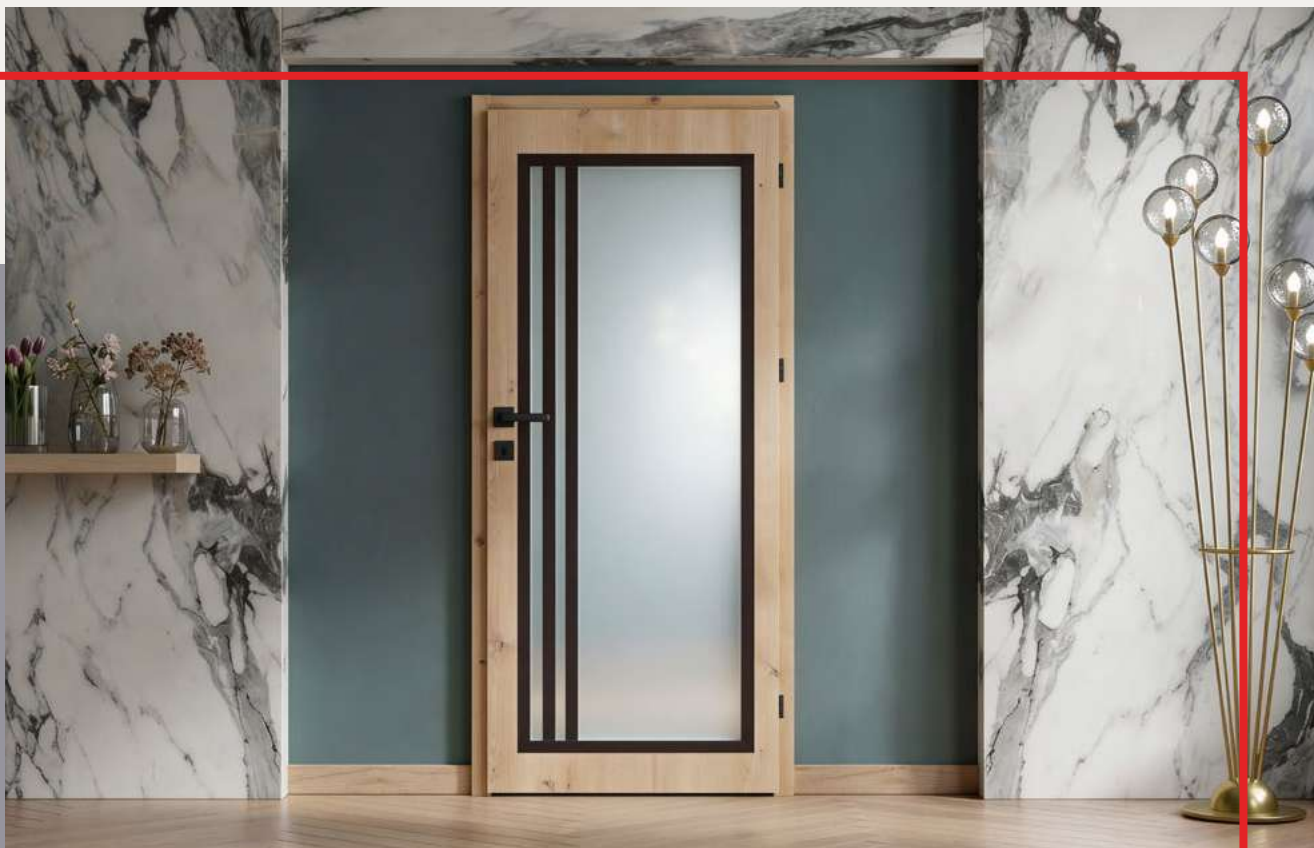

INFORMACJE DODATKOWE

- szkło hartowane - 8mm
- szyba widoczna szerokość - 54mm

SZKLENIE

- szkło hartowane mleczne 8 mm - w standardzie
- szkło hartowane czarne 8 mm - dopłata 150,00zł
- przekrój szklenia - strona 192

NORMA PL/CZ/SK

Podane ceny są cenami NETTO i dotyczą samego skrzydła - nie obejmują klamki oraz ościeżnicy

LAMELLA

Drzwi wewnętrzne płytowe

LAMELLA to model łączący nowoczesną formę z dekoracyjnym motywem pionowych podziałów inspirowanych lamelami.