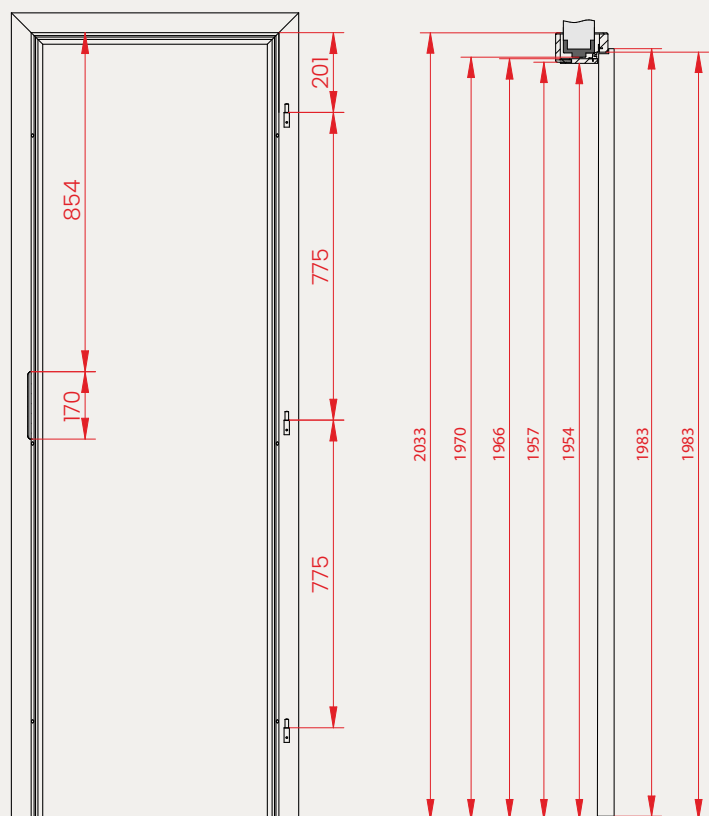

OŚCIEŻNICA NAKŁADKOWA W NORMIE CZ

	60	70	80	90	100
S1	644	744	844	944	1044
A1	566	666	766	866	966
B1	624	724	824	924	1024
C1	724	824	924	1024	1124

OŚCIEŻNICA NAKŁADKOWA 45°

Model	Zakres	Wykończenia	Cena
ON 01	80-100	Top Decor	562,00 zł
		PP | CPL	612,00 zł
		CLPL® Premium	662,00 zł
ON 02	100-120	Top Decor	578,00 zł
		PP | CPL	629,00 zł
		CLPL® Premium	679,00 zł
ON 03	120-140	Top Decor	595,00 zł
		PP | CPL	646,00 zł
		CLPL® Premium	696,00 zł
ON 04	140-160	Top Decor	618,00 zł
		PP | CPL	668,00 zł
		CLPL® Premium	718,00 zł
ON 05	160-180	Top Decor	640,00 zł
		PP | CPL	691,00 zł
		CLPL® Premium	741,00 zł
ON 06	180-200	Top Decor	674,00 zł
		PP | CPL	724,00 zł
		CLPL® Premium	774,00 zł
ON 07	200-220	Top Decor	708,00 zł
		PP | CPL	758,00 zł
		CLPL® Premium	808,00 zł
ON 08	220-240	Top Decor	741,00 zł
		PP | CPL	799,00 zł
		CLPL® Premium	849,00 zł

Model	Zakres	Wykończenia	Cena
ON 09	240-260	Top Decor	786,00 zł
		PP | CPL	837,00 zł
		CLPL® Premium	887,00 zł
ON 10	260-280	Top Decor	831,00 zł
		PP | CPL	882,00 zł
		CLPL® Premium	932,00 zł
ON 11	280-300	Top Decor	876,00 zł
		PP | CPL	927,00 zł
		CLPL® Premium	977,00 zł
ON 12	300-320	Top Decor	932,00 zł
		PP | CPL	983,00 zł
		CLPL® Premium	1033,00 zł
ON 13	320-340	Top Decor	988,00 zł
		PP | CPL	1039,00 zł
		CLPL® Premium	1089,00 zł
ON 14	340-360	Top Decor	1045,00 zł
		PP | CPL	1095,00 zł
		CLPL® Premium	1145,00 zł
ON 15	360-380	Top Decor	1101,00 zł
		PP | CPL	1151,00 zł
		CLPL® Premium	1200,00 zł
ON 16	380-400	Top Decor	1157,00 zł
		PP | CPL	1207,00 zł
		CLPL® Premium	1257,00 zł

Podane ceny są cenami NETTO