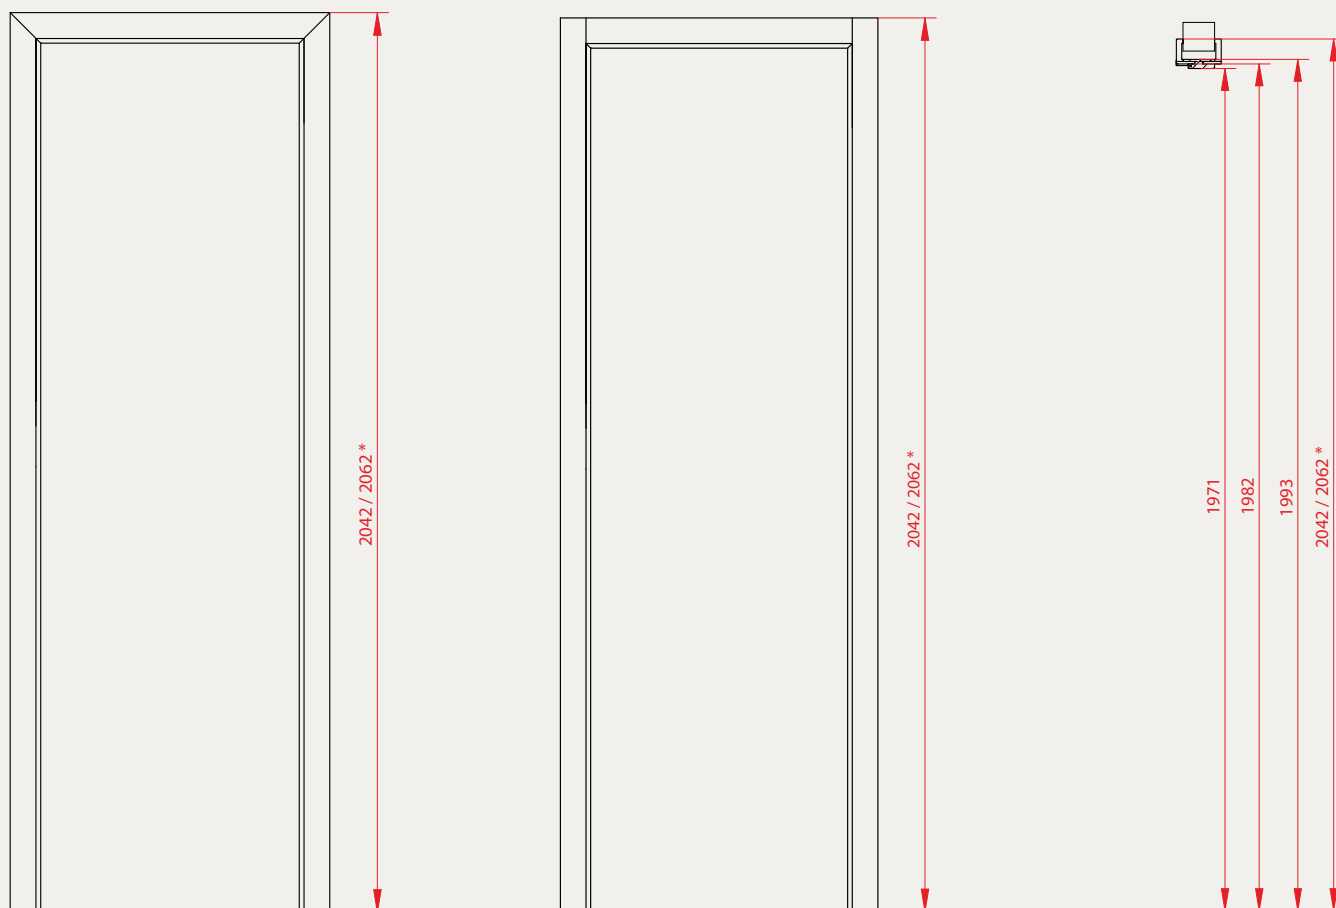

TUNEL REGULOWANY NORMA CZ

	60	70	80	90	100
A1	604	704	804	904	1004
B1	626	726	826	926	1026
C1	648	748	848	948	1048
E1	746	846	946	1046	1146
E1*	786	886	986	1086	1186

TUNEL REGULOWANY SKRZYDŁA PODWÓJNE W NORMIE PL I CZ

	60+40	2x60	60+70	60+80	60+90	70+40	2x70	70+80	70+90	80+40	2x80	80+90	90+40	2x90
A1	1052	1252	1352	1452	1552	1152	2x744	1552	1652	1252	1652	1752	1352	1852
B1	1074	1274	1374	1474	1574	1174	1452	1574	1674	1274	1674	1774	1374	1874
C1	1096	1964	1396	1496	1596	1196	1474	1596	1696	1296	1696	1796	1396	1896
E1	1194	1294	1494	1594	1694	1294	1496	1694	1794	1394	1794	1894	1494	1994
E1*	1234	1434	1534	1634	1734	1334	1594	1734	1834	1434	1834	1934	1534	2034