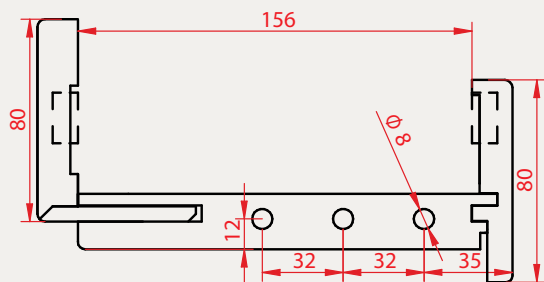

OŚCIEŻNICA REGULOWANA ODWROTNA PRZYLGĄ - ZAKRESY PODSTAWOWE I WIERCENIA CZOŁOWE

OŚCIEŻNICA OROP 45°

Model	Zakres	Wykończenia	Cena
OROP-1	96-116	Top Decor	1348,00zł
		PP | CPL	1404,00zł
		CLPL® Premium	1454,00zł
OROP-2	116-156	Top Decor	1376,00zł
		PP | CPL	1432,00zł
OROP-3	156-196	Top Decor	1404,00zł
		PP | CPL	1460,00zł
OROP-4	196-236	CLPL® Premium	1510,00zł
		Top Decor	1432,00zł
OROP-5	236-276	PP | CPL	1488,00zł
		CLPL® Premium	1538,00zł
		Top Decor	1460,00zł
OROP-6	276-316	PP | CPL	1516,00zł
		CLPL® Premium	1566,00zł
		Top Decor	1488,00zł
OROP-6	276-316	PP | CPL	1544,00zł
		CLPL® Premium	1594,00zł

Podane ceny są cenami NETTO

• OROP-01

• OROP-02

• OROP-03

• OROP-04

• OROP-05