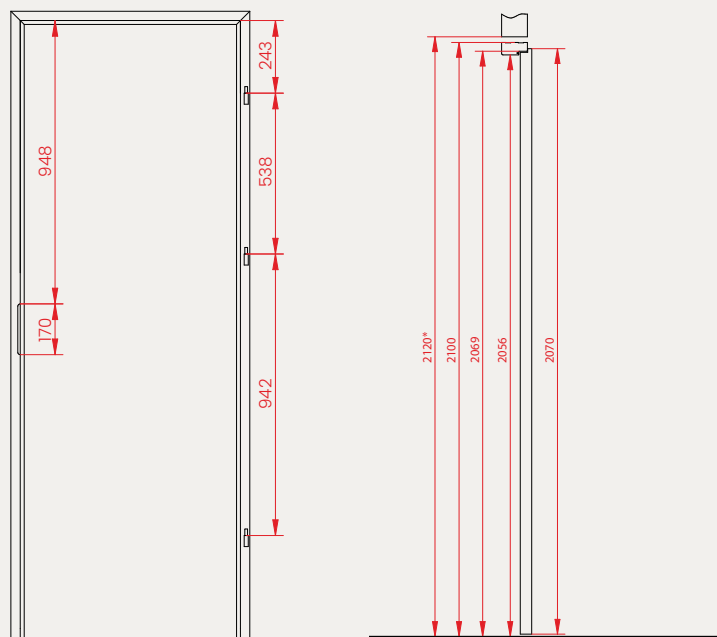

OŚCIEŻNICA STAŁA W NORMIE HU

*sugerowana wysokość otworu w murze