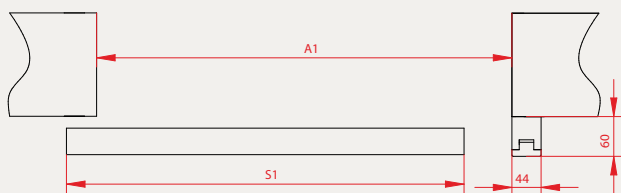

SYSTEM BEZOŚCIEŻNICOWY