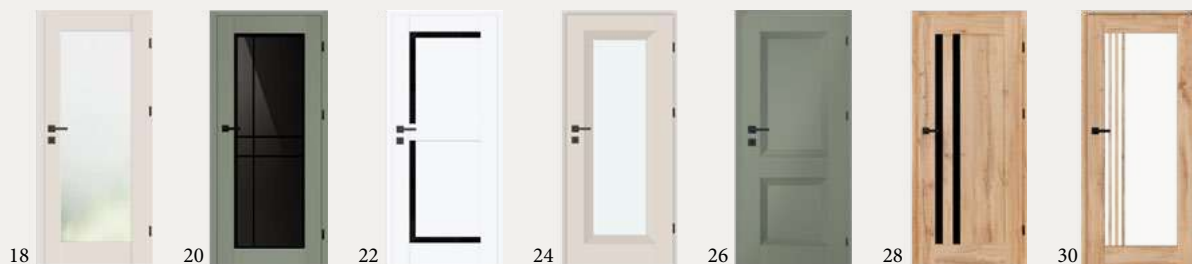

MODUŁOWE

WEWNĄTRZKLATKOWE