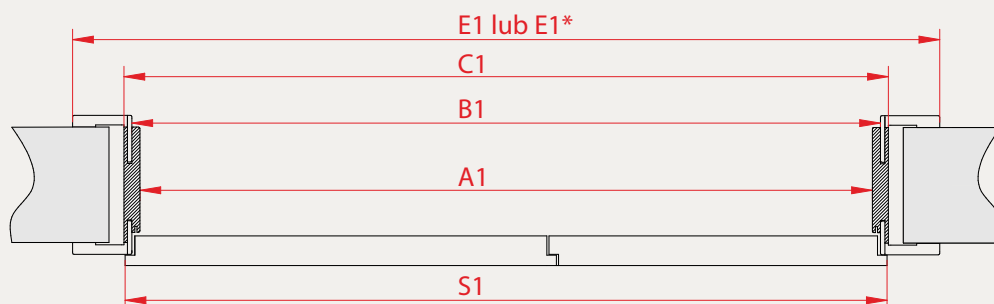

FUNKCJONALNOŚĆ:

- rozwiązanie umożliwia wygodne użytkowanie szerokich przejść oraz elastyczne dopasowanie do funkcji pomieszczenia – od stref dziennych po przestrzenie reprezentacyjne.

SKRZYDŁO PŁYTOWE

SKRZYDŁO MODUŁOWE