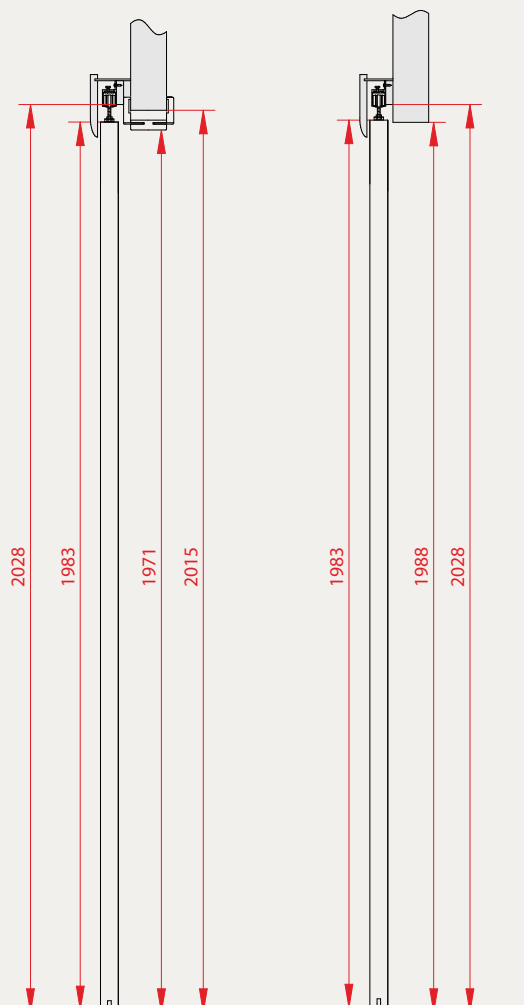

ZASTOSOWANIE

System dostępny jest w wersji:

- **pojedynczej** - dla skrzydeł o szerokości 60–90 cm
- **podwójnej** - dla zestawów 2×60 do 2×90 cm

Pozwala na dopasowanie rozwiązania do różnych układów pomieszczeń - zarówno w mniejszych przestrzeniach, jak i przy szerokich przejściach.

WARIANTY SYSTEMU

System ościeżnicowy

- przeznaczony do zabudowy otworu z wykorzystaniem tunelu - wymaga zastosowania dodatkowej listwy dystansowej.

System bez ościeżnicy

- stosowany w sytuacjach, gdy zabudowa tunelowa nie jest konieczna - prostsze i bardziej minimalistyczne rozwiązanie.

KONSTRUKCJA I ELEMENTY SYSTEMU

- prowadnica aluminiowa z rolkami i elementami montażowymi
- listwa dystansowa
- karnisz
- belka odbojowa w kolorze skrzydła (nie dotyczy systemu podwójnego)

Całość tworzy stabilny i trwały system zapewniający komfort użytkowania na co dzień.

DOPLĄTY

- pochwyty podłużne i okrągłe: czarne, srebrne, złote - 83,00zł
  (komplet pochwytyłów do jednego skrzydła składa się z dwóch sztuk)
- zamek hakowy z kompletem pochwytyłów - 172,00zł
- spowalnicz - 207,00zł
- system symetric - 335,00zł
- maskownica w kolorze skrzydła - 118,00zł
- odbój - 139,00zł

NORMA PL

NORMA CZ

NORMA PL/CZ/SK