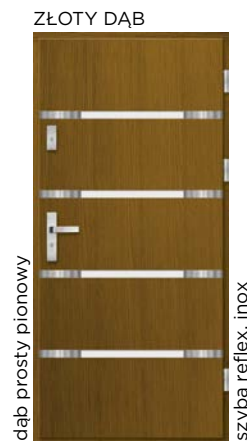

DP 19

D82 mm	D82 mm	D90 mm
Sosna w obłogu dębowym	Dąb 100%	Dąb 100%
6050,-	7850,-	8850,-

DP 20

D82 mm	D82 mm	D90 mm
Sosna w obłogu dębowym	Dąb 100%	Dąb 100%
5850,-	7650,-	8650,-

DP 21

D82 mm	D82 mm	D90 mm
Sosna w obłogu dębowym	Dąb 100%	Dąb 100%
5550,-	7350,-	8350,-