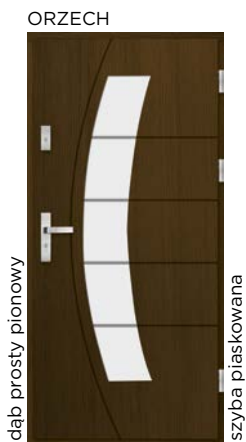

DP 24

D82 mm	D82 mm	D90 mm
Sosna w obłogu dębowym	Dąb 100%	Dąb 100%
6200,-	8000,-	9000,-