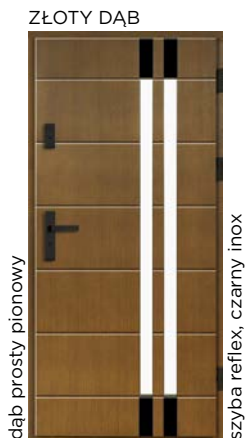

DP 71

D82 mm	D82 mm	D90 mm
Sosna w obłogu dębowym	Dąb 100%	Dąb 100%
6300,-	8100,-	9100,-

DP 72

D82 mm	D82 mm	D90 mm
Sosna w obłogu dębowym	Dąb 100%	Dąb 100%
6400,-	8200,-	9200,-

DP 73

D82 mm	D82 mm	D90 mm
Sosna w obłogu dębowym	Dąb 100%	Dąb 100%
6250,-	8050,-	9050,-