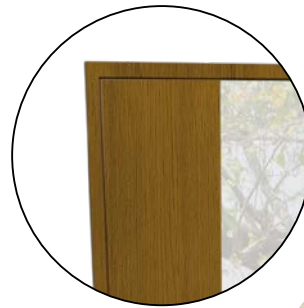

kierunki otwierania drzwi

drzwi bezprzylgowe

Dostępne w grubości 90 mm, dąb 100%