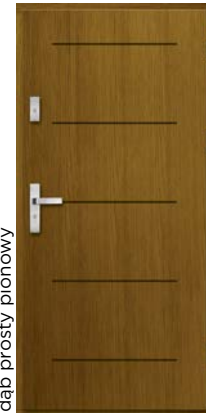

ZŁOTY DĄB

dąb prosty pionowy

DP 44

D82 mm	D82 mm	D90 mm
Sosna w obłogu dębowym	Dąb 100%	Dąb 100%
5450,-	7250,-	8250,-

ZŁOTY DĄB

dąb prosty pionowy

DP 45

D82 mm	D82 mm	D90 mm
Sosna w obłogu dębowym	Dąb 100%	Dąb 100%
5450,-	7250,-	8250,-

ZŁOTY DĄB

dąb prosty pionowy

inox

DP 46

D82 mm	D82 mm	D90 mm
Sosna w obłogu dębowym	Dąb 100%	Dąb 100%
5550,-	7350,-	8350,-

ZŁOTY DĄB

dąb prosty pionowy

DP 47