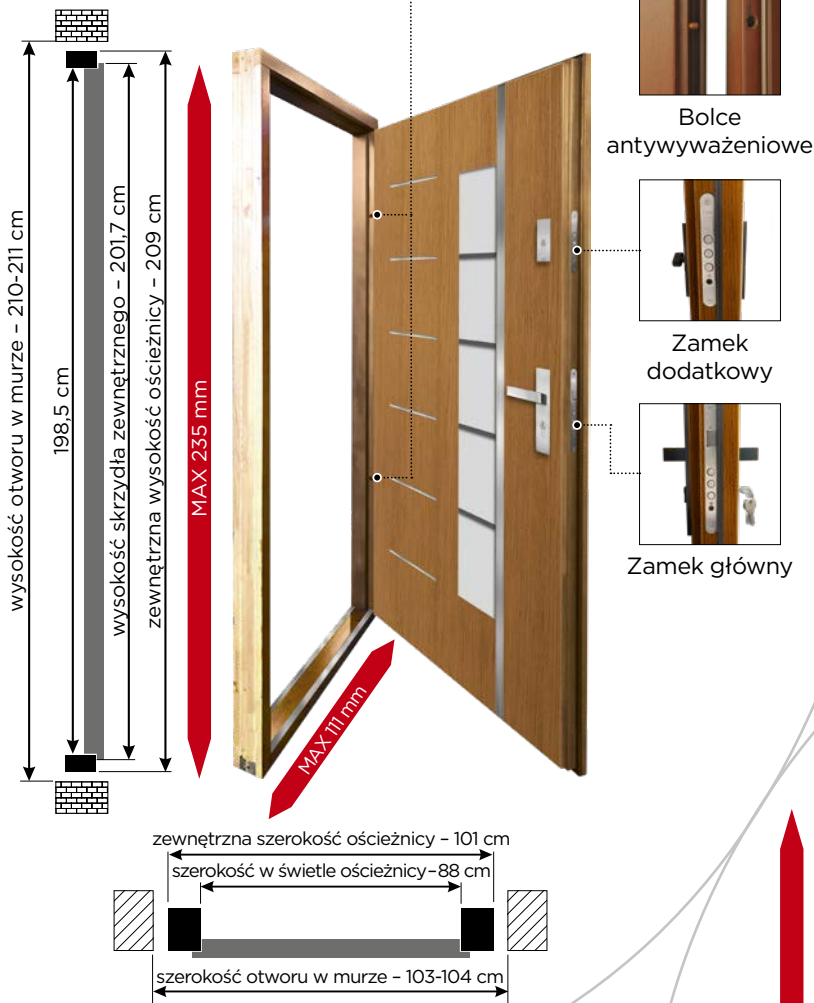

NS 58

Widok od zewnątrz
Dostawka stała w ościeżnicy

ZŁOTY DĄB + RAL 7016

NS 59

Widok od zewnątrz
Dostawka stała w ościeżnicy

RAL 9005 (za dopłatą)

NS 60

Widok od zewnątrz
Dostawka stała w ościeżnicy

BEZBARWNY (za dopłatą)

NS 61

Widok od zewnątrz
Dostawka stała w ościeżnicy

drzwi płytowe!

Nowoczesne (DP), Frezowane (DF), Vintage (DP VINTAGE), Black (DP Black), Retro (DR), Modern (DM)

Grubość	82 mm	82 mm	90 mm
Materiał	sosna w obłogu dębowym	100% Dąb	100% Dąb
Przylgowe	STANDARD	STANDARD	STANDARD
Bezprzylgowe	brak możliwości wykonania	brak możliwości wykonania	za dopłatą 3000 zł
Zamek w standardzie	3 bolcowy	zamek listwowy GU 4-punktowy	zamek listwowy GU 4-punktowy
Zamek GU 3-punktowy automat	za dopłatą	za dopłatą	za dopłatą
Pakiet szybowy w standardzie	Zestaw trzyszybowy 6/24/4/24/4	Zestaw trzyszybowy 6/24/4/24/4	Zestaw trzyszybowy P4/26/4/24/6
Piana polistyrenowa	64 mm	64 mm	72 mm
Wysokiej jakości zawiasy umożliwiające regulację w trzech płaszczyznach	3 zawiasy	4 zawiasy	4 zawiasy
Wzmocnienie stalowym profilem „C” 40 mm x 20 mm	✓	✓	✓
Ościeżnica	100 mm x 65 mm	120 mm x 65 mm	120 mm x 65 mm
Próg dębowy okuty listwami aluminiowymi dla drzwi otwieranych na zewnątrz - standard	✓	✓	✓
Próg aluminiowy dla drzwi otwieranych do wewnątrz - standard	✓	✓	✓
Regulowany zaczep w futrynie zamka głównego	✓	✓	✓
Norma	PN-EN 14351-1 + A2		
Przenikalność cieplna	DW = 0,92 W/m ²	DW = 0,92 W/m ²	DW = 0,78 W/m ²
Cena drzwi nie zawiera klamek i wkładek			

82 mm SOSNA W OBŁOGU

82 mm 100% DĄB 90 mm 100% DĄB

Drzwi otwierane na zewnątrz w standardzie posiadają próg dębowy.
 Wysokość standardowa drzwi z progiem dębowym - 209 cm.
 Drzwi otwierane do wewnątrz w standardzie posiadają próg aluminiowy.
 Wysokość standardowa drzwi z progiem aluminiowym - 207 cm.