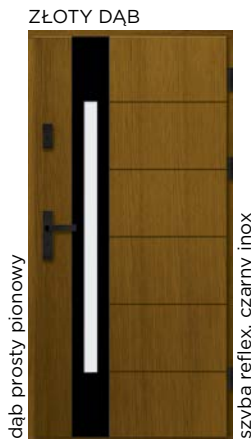

DP 65

D82 mm	D82 mm	D90 mm
Sosna w obłogu dębowym	Dąb 100%	Dąb 100%
6150,-	7950,-	8950,-

DP 66

D82 mm	D82 mm	D90 mm
Sosna w obłogu dębowym	Dąb 100%	Dąb 100%
6400,-	8200,-	9200,-

DP 70

D82 mm	D82 mm	D90 mm
Sosna w obłogu dębowym	Dąb 100%	Dąb 100%
6200,-	8000,-	9000,-