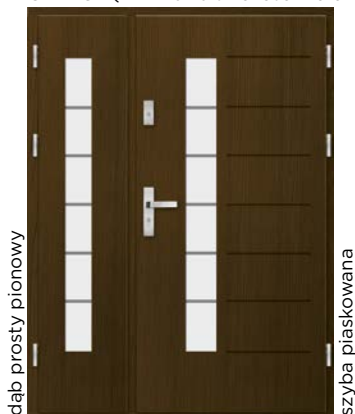

NS 22

Widok od zewnątrz
Dostawka stała w ościeżnicy

RAL 7016 (minimalna szerokość 140 cm)

dąb prosty pionowy

szyba reflex, inox

NS 23

Widok od zewnątrz
Dostawka stała - imitacja skrzydła

ORZECH (minimalna szerokość 140 cm)