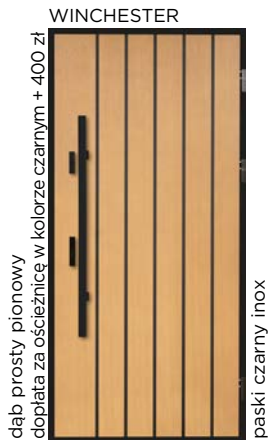

DP 65

D82 mm	D82 mm	D90 mm
Sosna w obłogu dębowym	Dąb 100%	Dąb 100%
6150,-	7950,-	8950,-