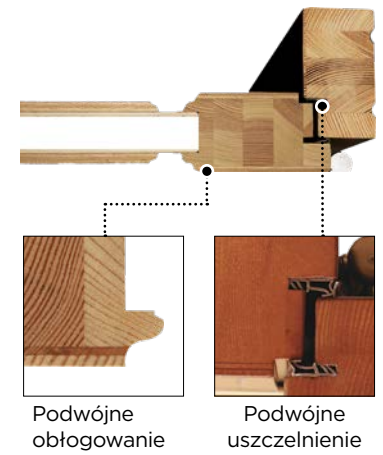

82 mm SOSNA W OBŁOGU

82 mm 100% DĄB 90 mm 100% DĄB

Drzwi otwierane na zewnątrz w standardzie posiadają próg dębowy.
 Wysokość standardowa drzwi z progiem dębowym - 209 cm.
 Drzwi otwierane do wewnątrz w standardzie posiadają próg aluminiowy.
 Wysokość standardowa drzwi z progiem aluminiowym - 207 cm.

drzwi klasyczne! ramiakowe

Grubość	80 mm	84 mm
Materiał	sosna w obłogu dębowym	100% Dąb
Przylgowe	STANDARD	STANDARD
Bezprzylgowe	brak możliwości wykonania	brak możliwości wykonania
Zamek w standardzie	3 bolcowy	zamek listwowy GU 4-punktowy
Zamek GU 3-punktowy automat	za dopłatą	za dopłatą
Pakiet szybowy w standardzie	Zestaw trzyszybowy 4/16/4/14/4	Zestaw trzyszybowy 4/20/4/14/4
Pakiet termoizolacyjny	44 mm	48 mm
Wysokiej jakości zawiasy umożliwiające regulację w trzech płaszczyznach	3 zawiasy	4 zawiasy
Ościeżnica	100 mm x 65 mm	120 mm x 65 mm
Próg dębowy okuty listwami aluminiowymi dla drzwi otwieranych na zewnątrz - standard	✓	✓
Próg aluminiowy dla drzwi otwieranych do wewnątrz - standard	✓	✓
Regulowany zaczep w futrynie zamka głównego	✓	✓
Norma	PN-EN 14351-1 + A2	
Przenikalność cieplna	DW = 1,2 W/m ²	DW = 1,0 W/m ²
Cena drzwi nie zawiera klamek i wkładek		

Drzwi otwierane na zewnątrz w standardzie posiadają próg dębowy.
 Wysokość standardowa drzwi z progiem dębowym - 209 cm.
 Drzwi otwierane do wewnątrz w standardzie posiadają próg aluminiowy.
 Wysokość standardowa drzwi z progiem aluminiowym - 207 cm.