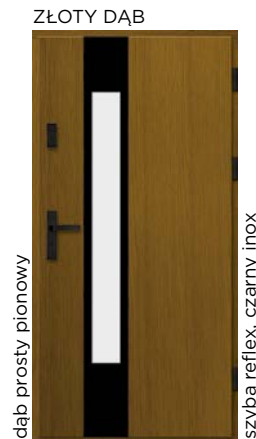

DP 73

D82 mm	D82 mm	D90 mm
Sosna w obłogu dębowym	Dąb 100%	Dąb 100%
6250,-	8050,-	9050,-