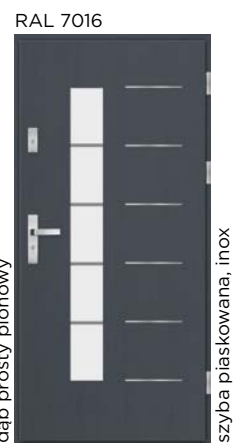

DP 34

D82 mm	D82 mm	D90 mm
Sosna w obłogu dębowym	Dąb 100%	Dąb 100%
5850,-	7650,-	8650,-