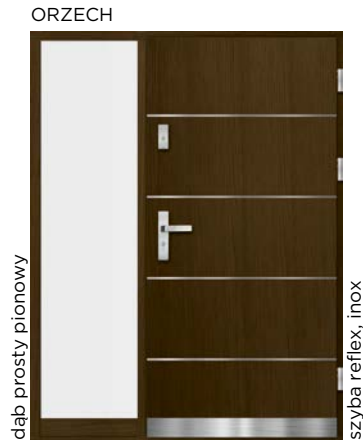

NS 35

Widok od zewnątrz
Dostawka stała w ościeżnicy