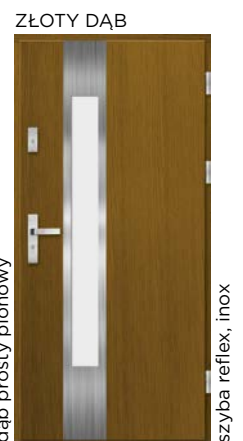

DP 38

D82 mm	D82 mm	D90 mm
Sosna w obłogu dębowym	Dąb 100%	Dąb 100%
5900,-	7700,-	8700,-