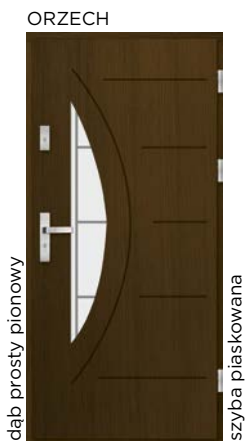

KATALOG
2026

DP 1

D82 mm	D82 mm	D90 mm
Sosna w obłogu dębowym	Dąb 100%	Dąb 100%
5650,-	7450,-	8450,-

DP 2

D82 mm	D82 mm	D90 mm
Sosna w obłogu dębowym	Dąb 100%	Dąb 100%
5500,-	7300,-	8300,-

DP 3

D82 mm	D82 mm	D90 mm
Sosna w obłogu dębowym	Dąb 100%	Dąb 100%
5900,-	7700,-	8700,-