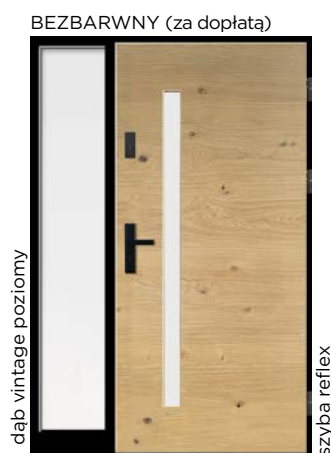

NS 47

Widok od zewnątrz
Dostawka stała w ościeżnicy