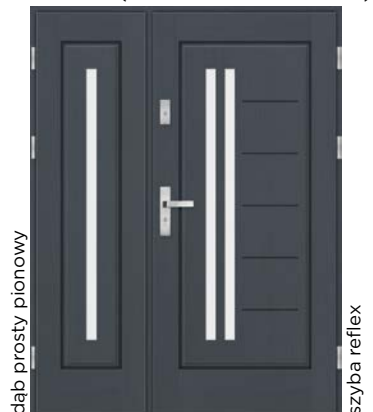

RAL 7016 (minimalna szerokość 155 cm)

dąb prosty pionowy

szyba reflex

NS 27

Widok od zewnątrz
Dostawka stała - imitacja skrzydła