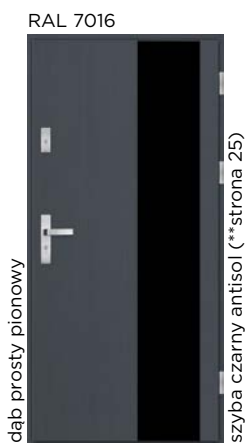

WINCHESTER

BEZBARWNY

PALETA RAL

DP 31

D82 mm	D82 mm	D90 mm
Sosna w obłogu dębowym	Dąb 100%	Dąb 100%
6350,-	8150,-	9150,-

DP 32

D82 mm	D82 mm	D90 mm
Sosna w obłogu dębowym	Dąb 100%	Dąb 100%
6450,-	8250,-	9250,-