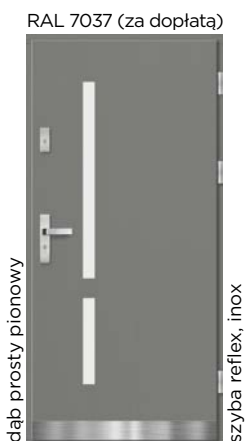

DP 35

D82 mm	D82 mm	D90 mm
Sosna w obłogu dębowym	Dąb 100%	Dąb 100%
5850,-	7650,-	8650,-