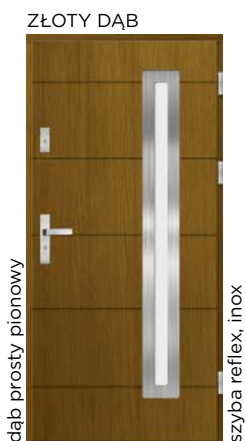

DP 36

D82 mm	D82 mm	D90 mm
Sosna w obłogu dębowym	Dąb 100%	Dąb 100%
5950,-	7750,-	8750,-

DP 37

D82 mm	D82 mm	D90 mm
Sosna w obłogu dębowym	Dąb 100%	Dąb 100%
6100,-	7900,-	8900,-

DP 38

D82 mm	D82 mm	D90 mm
Sosna w obłogu dębowym	Dąb 100%	Dąb 100%
5900,-	7700,-	8700,-