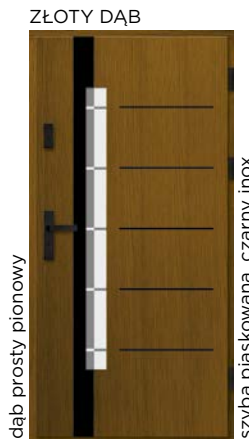

DP 72

D82 mm	D82 mm	D90 mm
Sosna w obłogu dębowym	Dąb 100%	Dąb 100%
6400,-	8200,-	9200,-