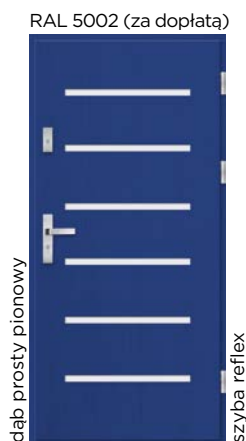

DP 37

D82 mm	D82 mm	D90 mm
Sosna w obłogu dębowym	Dąb 100%	Dąb 100%
6100,-	7900,-	8900,-