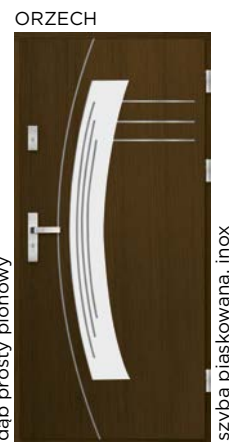

DP 14

D82 mm	D82 mm	D90 mm
Sosna w obłogu dębowym	Dąb 100%	Dąb 100%
6250,-	8050,-	9050,-

Ceny katalogowe drzwi dotyczą drzwi typowych o wymiarze zewnętrznym 1010 x 2090 mm otwieranych na zewnątrz oraz drzwi otwieranych do wewnątrz w standardzie z progiem aluminiowym o wymiarze 1010 x 2070 mm. Drzwi o wymiarach powyżej opisanych doliczamy 10% do ceny katalogowej, drzwi o wymiarach poniżej 5% do ceny katalogowej. Ceny podane w katalogu są cenami netto i należy do nich doliczyć podatek VAT.