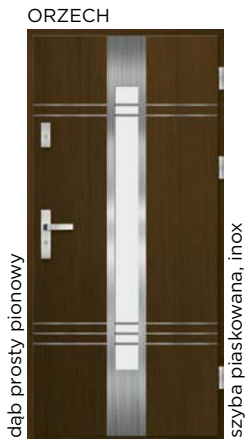

DP 15

D82 mm	D82 mm	D90 mm
Sosna w obłogu dębowym	Dąb 100%	Dąb 100%
5950,-	7750,-	8750,-