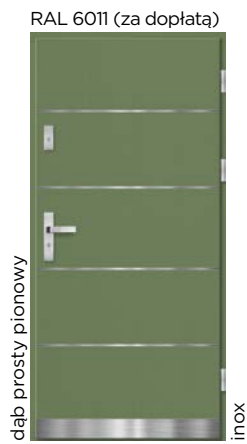

DP 21

D82 mm	D82 mm	D90 mm
Sosna w obłogu dębowym	Dąb 100%	Dąb 100%
5550,-	7350,-	8350,-