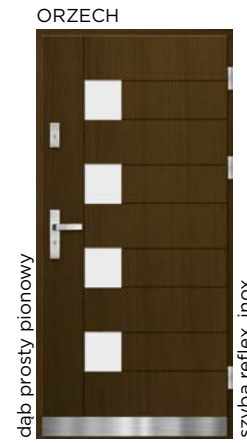

DP 15

D82 mm	D82 mm	D90 mm
Sosna w obłogu dębowym	Dąb 100%	Dąb 100%
5950,-	7750,-	8750,-

DP 16

D82 mm	D82 mm	D90 mm
Sosna w obłogu dębowym	Dąb 100%	Dąb 100%
6000,-	7800,-	8800,-

DP 18

D82 mm	D82 mm	D90 mm
Sosna w obłogu dębowym	Dąb 100%	Dąb 100%
5900,-	7700,-	8700,-