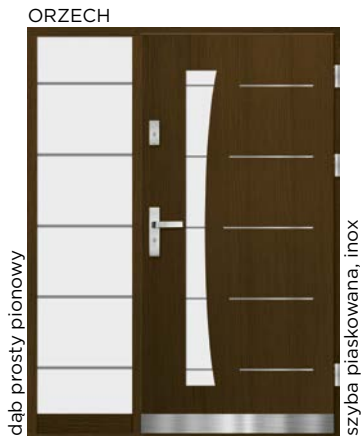

NS 32

Widok od zewnątrz
Dostawka stała - imitacja skrzydła

ORZECH

dąb prosty pionowy

szyba reflex, inox

NS 33

Widok od zewnątrz
Dostawka stała - imitacja skrzydła

NS 34