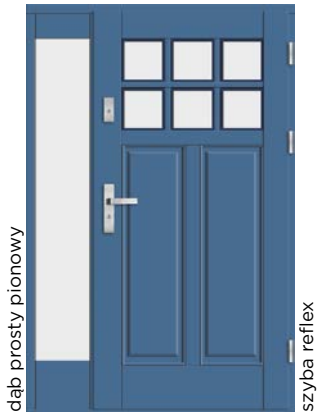

RAL 5015 (za dopłatą)