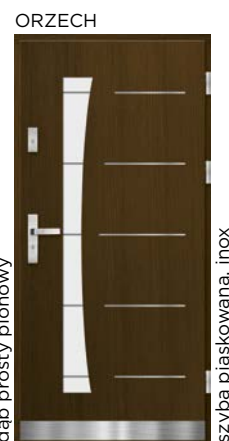

DP 10

D82 mm	D82 mm	D90 mm
Sosna w obłogu dębowym	Dąb 100%	Dąb 100%
5950,-	7750,-	8750,-