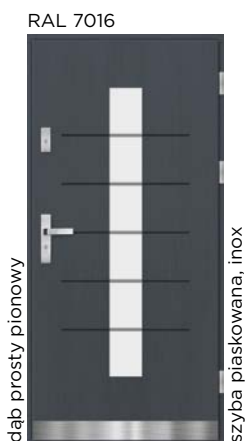

DP 33

D82 mm	D82 mm	D90 mm
Sosna w obłogu dębowym	Dąb 100%	Dąb 100%
5750,-	7550,-	8550,-

DP 34

D82 mm	D82 mm	D90 mm
Sosna w obłogu dębowym	Dąb 100%	Dąb 100%
5850,-	7650,-	8650,-

DP 35

D82 mm	D82 mm	D90 mm
Sosna w obłogu dębowym	Dąb 100%	Dąb 100%
5850,-	7650,-	8650,-