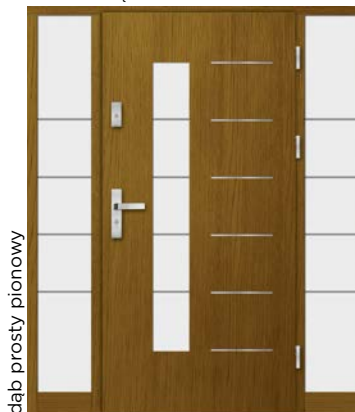

Widok od zewnątrz
Dostawka stała - imitacja skrzydła

RAL 7016 (minimalna szerokość 155 cm)

dąb prosty pionowy

szyba reflex

NS 27

Widok od zewnątrz
Dostawka stała - imitacja skrzydła

ZŁOTY DĄB

dąb prosty pionowy