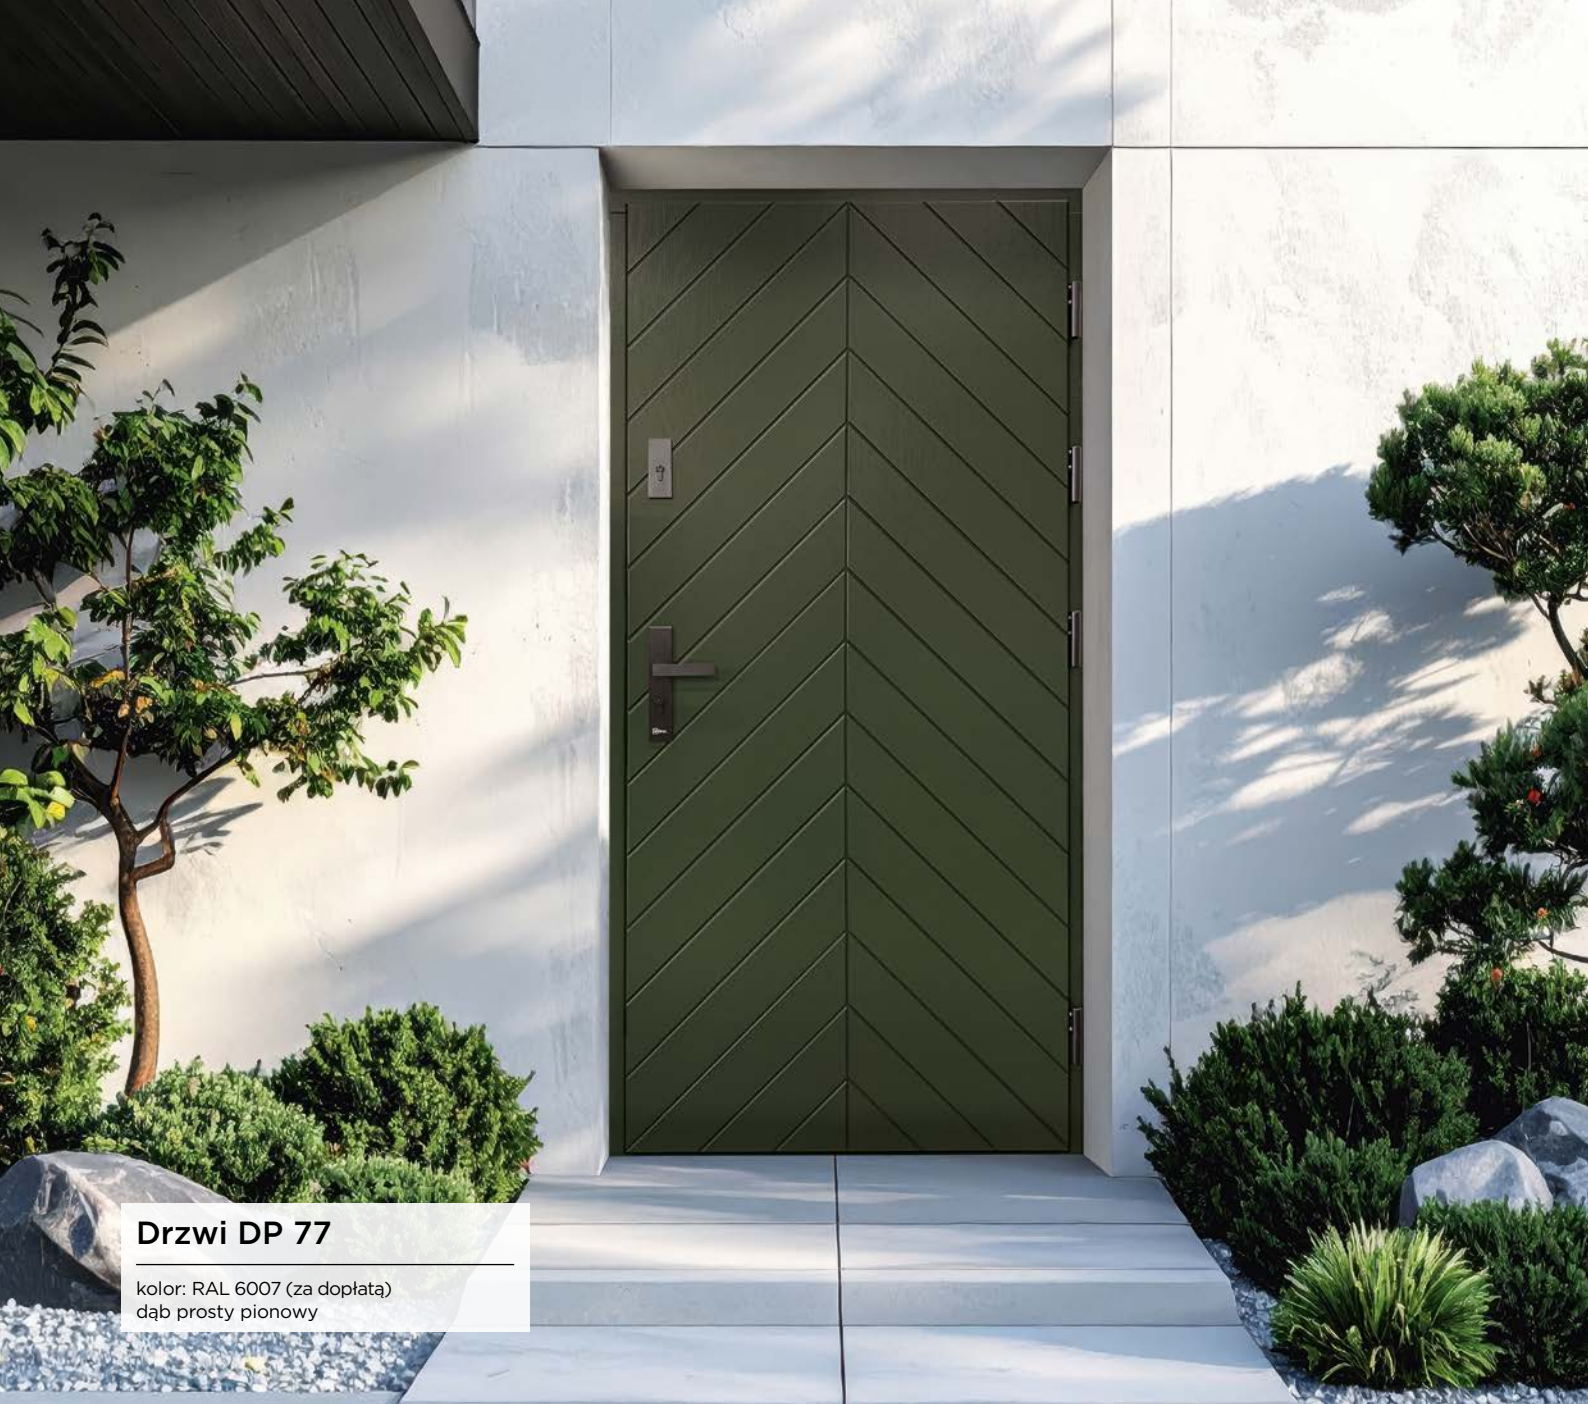

ZŁOTY DĄB

KASZTAN

RAL 6007 (za dopłatą)

Drzwi DP 77

kolor: RAL 6007 (za dopłatą)
dąb prosty pionowy

ZŁOTY DĄB