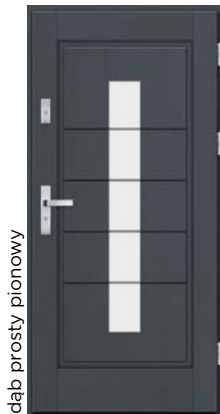

ZŁOTY DĄB

dąb prosty pionowy

szyba reflex

NR 26

D80 mm	D84 mm
Sosna w obłogu dębowym	Dąb 100%
5650,-	7500,-

RAL 7016

dąb prosty pionowy

szyba piaskowana