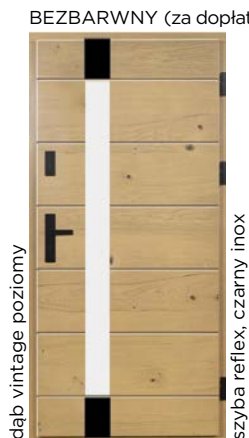

DP 75 VINTAGE

D82 mm	D82 mm	D90 mm
Sosna w obłogu dębowym	Dąb 100%	Dąb 100%
6500,-	8300,-	9300,-