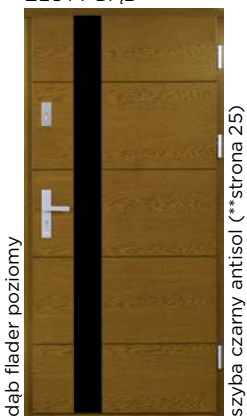

DP 60

D82 mm	D82 mm	D90 mm
Sosna w obłogu dębowym	Dąb 100%	Dąb 100%
6400,-	8200,-	9200,-