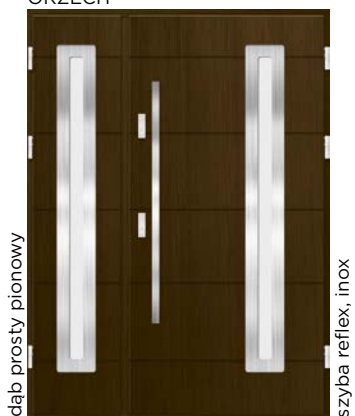

ORZECH

dąb prosty pionowy

szyba reflex, inox

NS 32

Widok od zewnątrz
Dostawka stała - imitacja skrzydła