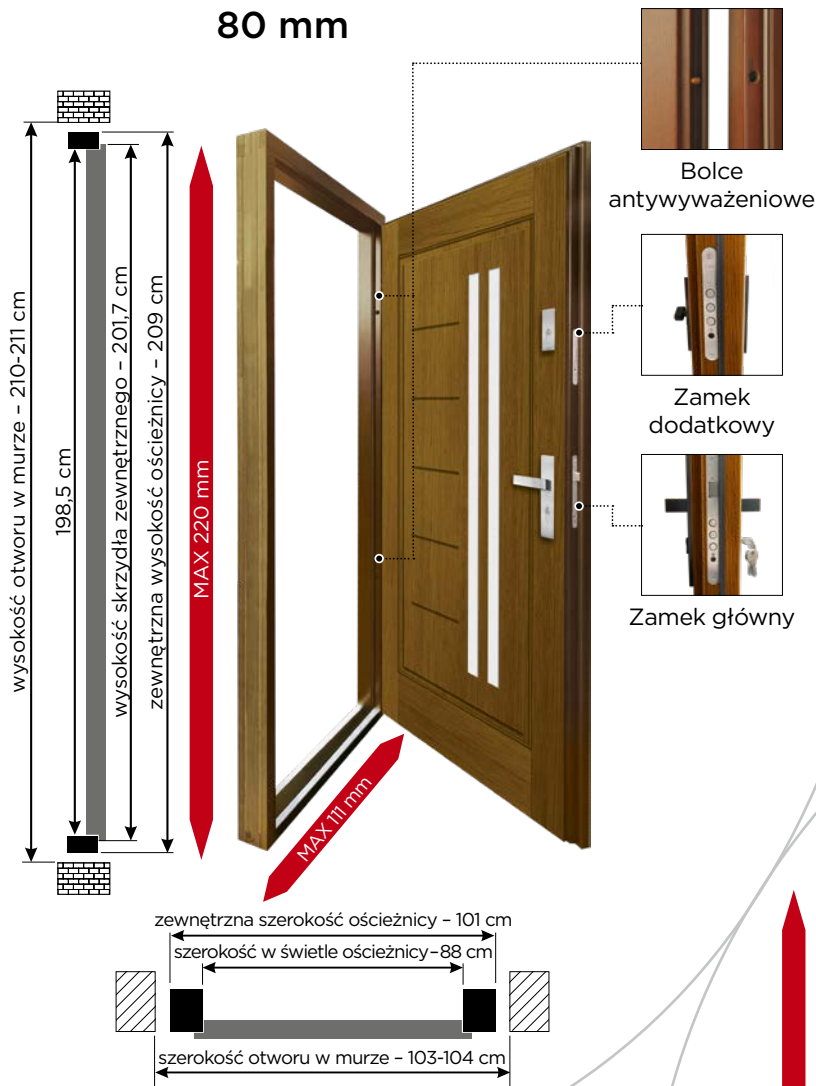

Drzwi otwierane na zewnątrz w standardzie posiadają próg dębowy.
Wysokość standardowa drzwi z progiem dębowym - 209 cm.
Drzwi otwierane do wewnątrz w standardzie posiadają próg aluminiowy.
Wysokość standardowa drzwi z progiem aluminiowym - 207 cm.