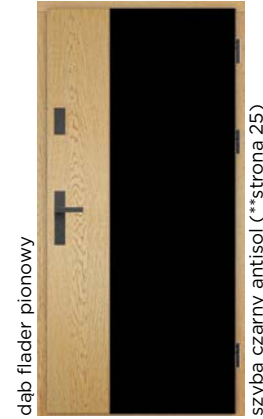

DM 6

D82 mm	D82 mm	D90 mm
Sosna w obłogu dębowym	Dąb 100%	Dąb 100%
6800,-	8600,-	9600,-

ZŁOTY DĄB