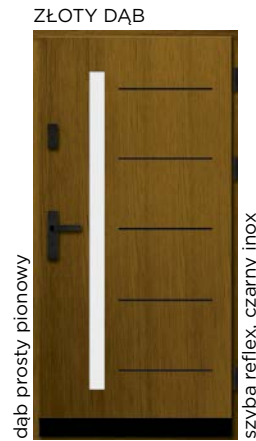

DP 70

D82 mm	D82 mm	D90 mm
Sosna w obłogu dębowym	Dąb 100%	Dąb 100%
6200,-	8000,-	9000,-