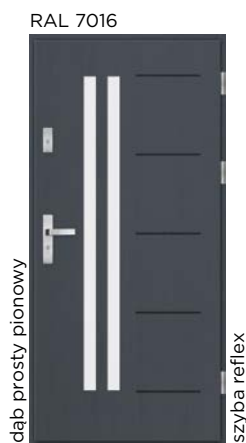

DP 33

D82 mm	D82 mm	D90 mm
Sosna w obłogu dębowym	Dąb 100%	Dąb 100%
5750,-	7550,-	8550,-