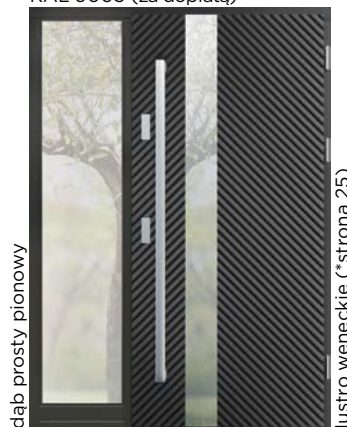

RAL 9005 (za dopłatą)