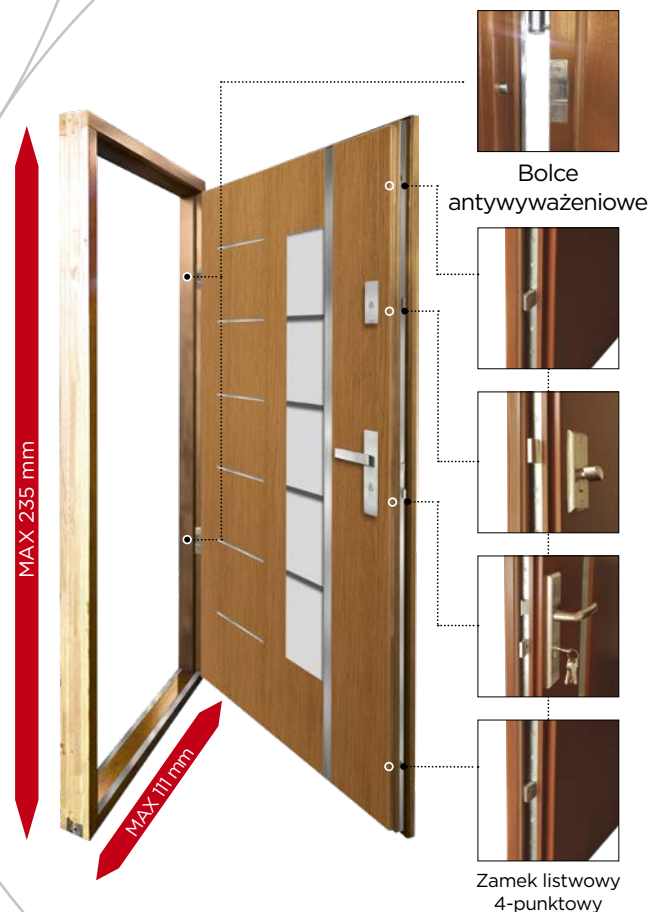

BEZBARWNY (za dopłatą)

NS 61

Widok od zewnątrz
Dostawka stała w ościeżnicy

drzwi płytowe!

Nowoczesne (DP), Frezowane (DF), Vintage (DP VINTAGE), Black (DP Black), Retro (DR), Modern (DM)

Grubość	82 mm	82 mm	90 mm
Materiał	sosna w obłogu dębowym	100% Dąb	100% Dąb
Przylgowe	STANDARD	STANDARD	STANDARD
Bezprzylgowe	brak możliwości wykonania	brak możliwości wykonania	za dopłatą 3000 zł
Zamek w standardzie	3 bolcowy	zamek listwowy GU 4-punktowy	zamek listwowy GU 4-punktowy
Zamek GU 3-punktowy automat	za dopłatą	za dopłatą	za dopłatą
Pakiet szybowy w standardzie	Zestaw trzyszybowy 6/24/4/24/4	Zestaw trzyszybowy 6/24/4/24/4	Zestaw trzyszybowy P4/26/4/24/6
Piana polistyrenowa	64 mm	64 mm	72 mm
Wysokiej jakości zawiasy umożliwiające regulację w trzech płaszczyznach	3 zawiasy	4 zawiasy	4 zawiasy
Wzmocnienie stalowym profilem „C” 40 mm x 20 mm	✓	✓	✓
Ościeżnica	100 mm x 65 mm	120 mm x 65 mm	120 mm x 65 mm
Próg dębowy okuty listwami aluminiowymi dla drzwi otwieranych na zewnątrz - standard	✓	✓	✓
Próg aluminiowy dla drzwi otwieranych do wewnątrz - standard	✓	✓	✓
Regulowany zaczep w futrynie zamka głównego	✓	✓	✓
Norma	PN-EN 14351-1 + A2		
Przenikalność cieplna	DW = 0,92 W/m ²	DW = 0,92 W/m ²	DW = 0,78 W/m ²
Cena drzwi nie zawiera klamek i wkładek			

82 mm SOSNA W OBŁOGU

82 mm 100% DĄB 90 mm 100% DĄB

Drzwi otwierane na zewnątrz w standardzie posiadają próg dębowy.
 Wysokość standardowa drzwi z progiem dębowym - 209 cm.
 Drzwi otwierane do wewnątrz w standardzie posiadają próg aluminiowy.
 Wysokość standardowa drzwi z progiem aluminiowym - 207 cm.