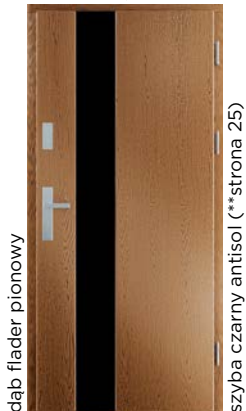

DM 7

D82 mm	D82 mm	D90 mm
Sosna w obłogu dębowym	Dąb 100%	Dąb 100%
6500,-	8300,-	9300,-

ORZECH