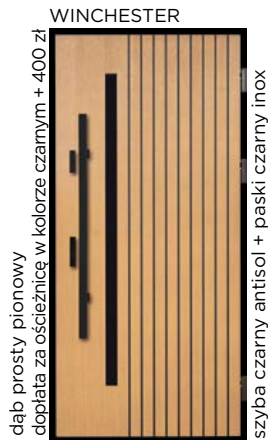

DP 66

D82 mm	D82 mm	D90 mm
Sosna w obłogu dębowym	Dąb 100%	Dąb 100%
6400,-	8200,-	9200,-