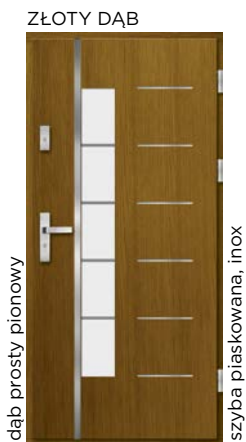

DP 11

D82 mm	D82 mm	D90 mm
Sosna w obłogu dębowym	Dąb 100%	Dąb 100%
5950,-	7750,-	8750,-