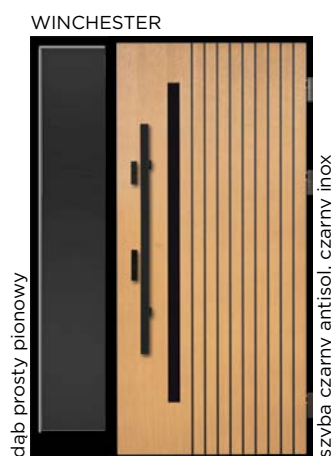

NS 50

Widok od zewnątrz
Dostawka stała w ościeżnicy