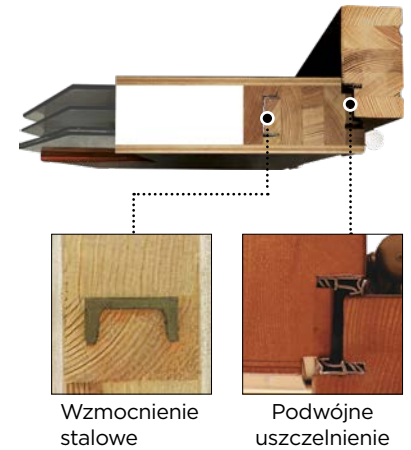

BEZBARWNY (za dopłatą)

NS 61

Widok od zewnątrz
Dostawka stała w ościeżnicy

drzwi płytowe!

Nowoczesne (DP), Frezowane (DF), Vintage (DP VINTAGE), Black (DP Black), Retro (DR), Modern (DM)

Grubość	82 mm	82 mm	90 mm
Materiał	sosna w obłogu dębowym	100% Dąb	100% Dąb
Przylgowe	STANDARD	STANDARD	STANDARD
Bezprzylgowe	brak możliwości wykonania	brak możliwości wykonania	za dopłatą 3000 zł
Zamek w standardzie	3 bolcowy	zamek listwowy GU 4-punktowy	zamek listwowy GU 4-punktowy
Zamek GU 3-punktowy automat	za dopłatą	za dopłatą	za dopłatą
Pakiet szybowy w standardzie	Zestaw trzyszybowy 6/24/4/24/4	Zestaw trzyszybowy 6/24/4/24/4	Zestaw trzyszybowy P4/26/4/24/6
Piana polistyrenowa	64 mm	64 mm	72 mm
Wysokiej jakości zawiasy umożliwiające regulację w trzech płaszczyznach	3 zawiasy	4 zawiasy	4 zawiasy
Wzmocnienie stalowym profilem „C” 40 mm x 20 mm	✓	✓	✓
Ościeżnica	100 mm x 65 mm	120 mm x 65 mm	120 mm x 65 mm
Próg dębowy okuty listwami aluminiowymi dla drzwi otwieranych na zewnątrz - standard	✓	✓	✓
Próg aluminiowy dla drzwi otwieranych do wewnątrz - standard	✓	✓	✓
Regulowany zaczep w futrynie zamka głównego	✓	✓	✓
Norma	PN-EN 14351-1 + A2		
Przenikalność cieplna	DW = 0,92 W/m ²	DW = 0,92 W/m ²	DW = 0,78 W/m ²
Cena drzwi nie zawiera klamek i wkładek			

82 mm SOSNA W OBŁOGU

82 mm 100% DĄB 90 mm 100% DĄB

Drzwi otwierane na zewnątrz w standardzie posiadają próg dębowy.
 Wysokość standardowa drzwi z progiem dębowym - 209 cm.
 Drzwi otwierane do wewnątrz w standardzie posiadają próg aluminiowy.
 Wysokość standardowa drzwi z progiem aluminiowym - 207 cm.