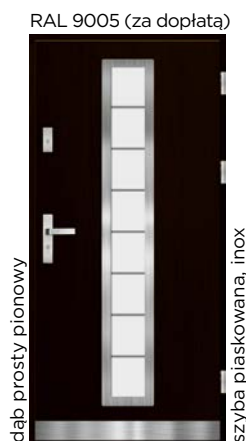

KATALOG
2026

DP 1

D82 mm	D82 mm	D90 mm
Sosna w obłogu dębowym	Dąb 100%	Dąb 100%
5650,-	7450,-	8450,-

DP 2

D82 mm	D82 mm	D90 mm
Sosna w obłogu dębowym	Dąb 100%	Dąb 100%
5500,-	7300,-	8300,-

DP 3

D82 mm	D82 mm	D90 mm
Sosna w obłogu dębowym	Dąb 100%	Dąb 100%
5900,-	7700,-	8700,-

DP 5

D82 mm	D82 mm	D90 mm
Sosna w obłogu dębowym	Dąb 100%	Dąb 100%
5900,-	7700,-	8700,-

DP 7

D82 mm	D82 mm	D90 mm
Sosna w obłogu dębowym	Dąb 100%	Dąb 100%
5900,-	7700,-	8700,-

DP 8

D82 mm	D82 mm	D90 mm
Sosna w obłogu dębowym	Dąb 100%	Dąb 100%
5900,-	7700,-	8700,-