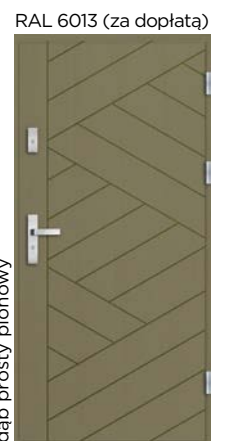

DP 40

D82 mm	D82 mm	D90 mm
Sosna w obłogu dębowym	Dąb 100%	Dąb 100%
5950,-	7750,-	8750,-

DP 41

D82 mm	D82 mm	D90 mm
Sosna w obłogu dębowym	Dąb 100%	Dąb 100%
5400,-	7200,-	8200,-

DP 42

D82 mm	D82 mm	D90 mm
Sosna w obłogu dębowym	Dąb 100%	Dąb 100%
5400,-	7200,-	8200,-