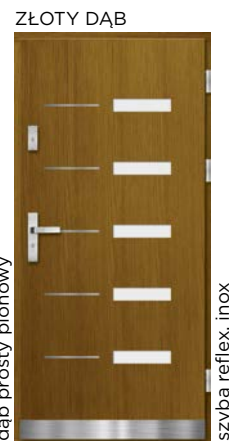

KATALOG
2026

DP 1

D82 mm	D82 mm	D90 mm
Sosna w obłogu dębowym	Dąb 100%	Dąb 100%
5650,-	7450,-	8450,-

DP 2

D82 mm	D82 mm	D90 mm
Sosna w obłogu dębowym	Dąb 100%	Dąb 100%
5500,-	7300,-	8300,-

DP 3

D82 mm	D82 mm	D90 mm
Sosna w obłogu dębowym	Dąb 100%	Dąb 100%
5900,-	7700,-	8700,-