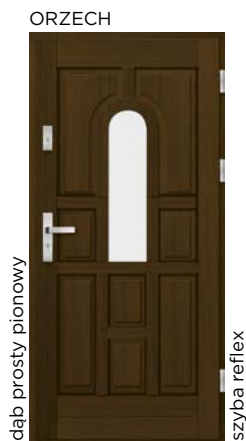

Drzwi DM 8

wersja bezprzylgowa

kolor: ORZECH
dąb prosty pionowy
lustro weneckie

NR 1

D80 mm	D84 mm
Sosna w obłogu dębowym	Dąb 100%
5650,-	7500,-

NR 2A

D80 mm	D84 mm
Sosna w obłogu dębowym	Dąb 100%
6300,-	8200,-