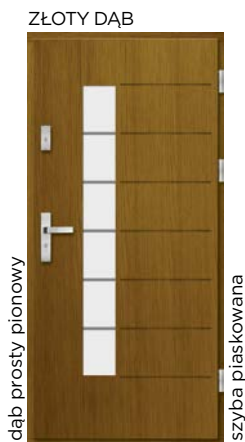

DP 9

D82 mm	D82 mm	D90 mm
Sosna w obłogu dębowym	Dąb 100%	Dąb 100%
6000,-	7800,-	8800,-

DP 10

D82 mm	D82 mm	D90 mm
Sosna w obłogu dębowym	Dąb 100%	Dąb 100%
5950,-	7750,-	8750,-

DP 11

D82 mm	D82 mm	D90 mm
Sosna w obłogu dębowym	Dąb 100%	Dąb 100%
5950,-	7750,-	8750,-