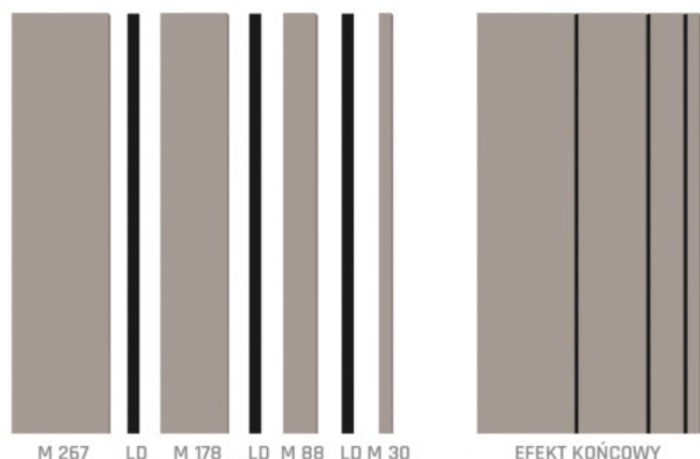

CENNIK DETALICZNY 2026

MODUŁ POZIOMY/WYKOŃCZENIOWY	23,39 zł	29,76 zł	-
ŁĄCZNIK/LISTWA DYSTANSOWA (4 SZT.)	-	-	31,89 zł

System przesuwny EASYSLIDE				
NAZWA	ZDJĘCIE	SZEROKOŚĆ	KOLOR	CENA
Kaseta do systemu przesuwego EASYSLIDE		60	ocynk	887,61 zł
		70		
		80		
		90		
Ościeżnica do systemu przesuwego EASYSLIDE		uniwersalna	biały, silver, dąb górski, orzech biarritz, eukaliptus	244,49 zł
		uniwersalna	dąb grandson, kaszmir	281,70 zł
Opaska maskująca do systemu EASYSLIDE		uniwersalna	biały, silver, dąb górski, orzech biarritz, eukaliptus	106,30 zł
		uniwersalna	dąb grandson, kaszmir	106,30 zł
Skrzydło drzwiowe przesuwne EASYSLIDE (Canis z zamkiem hakowym na klucz)		60	biały, silver, dąb górski, orzech biarritz, eukaliptus	457,09 zł
		70		
		80	dąb grandson, kaszmir	579,34 zł
		90		

UWAGA: Możliwość zamówienia skrzydła o konstrukcji ramowej do systemu EASYSLIDE z zamkiem hakowym na klucz w standardzie za dodatkową dopłatą.