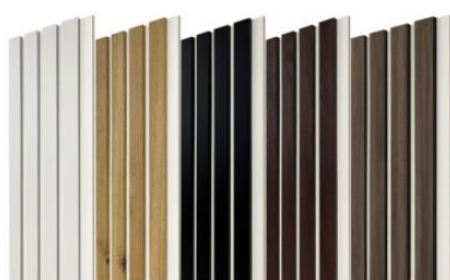

BIAŁY KASZMIR WARM GREY DĄB BARISTA DĄB GÓRSKI DĄB COUNTRY CZARNY ORZECH NORTH ORZECH BIARRITZ

**UWAGA: BEZPŁATNE KOREKTY ZAMÓWIEŃ PRZYJMOWANE SĄ DO 24 GODZIN
PO TYM CZASIE NALICZANE SĄ DOPŁATY W WYSOKOŚCI NETTO:
SKRZYDŁO RAMIAKOWE +100 zł, SKRZYDŁO PŁYCIOWE +100 zł, OŚCIEŻNICE +20% WARTOŚCI**

LAMDECO QUATTRO - LAMELE DEKORACYJNE	
Lamdeco QUATTRO NERO / BIANCO [4 moduły na płycie] kolory: biały, dąb górski, czarny, orzech north, orzech biarritz, dąb barista, dąb country	69,10 zł
Lamdeco QUATTRO NERO [4 moduły na płycie] kolory: kaszmir, warm grey	85,04 zł
Lamdeco QUATTRO NERO / BIANCO startowy/końcowy [2 moduły na płycie] kolory: biały, dąb górski, czarny, orzech north, orzech biarritz, dąb barista, dąb country	44,65 zł
Lamdeco QUATTRO NERO startowy/końcowy [2 moduły na płycie] kolory: kaszmir, warm grey	53,15 zł

BIANCO

Kolorystyka LAMDECO QUATTRO BIANCO:

BIAŁY DĄB GÓRSKI CZARNY ORZECH NORTH ORZECH BIARRITZ