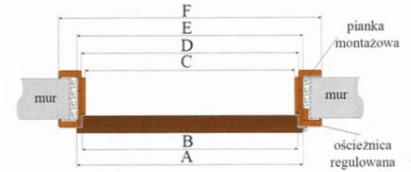

CENNIK OŚCIEŻNIEK Z OPASKĄ 6CM

SYMBOL	CENA	
	NETTO	BRUTTO
ORN - 1 (80-100)	349,00 zł	429,27 zł
ORN - 2 (100-140)	379,00 zł	466,17 zł
ORN - 3 (140-180)	399,00 zł	490,77 zł
ORN - 4 (180-220)	429,00 zł	527,67 zł
ORN - 5 (220-260)	459,00 zł	564,57 zł
ORN - 6 (260-300)	499,00 zł	613,77 zł
ORN - 7 (300-340)	539,00 zł	662,97 zł
ORN - 8 (340-380)	599,00 zł	736,77 zł
ORN - 9 (380-420)	649,00 zł	798,27 zł
ORN - 10 (420-460)	699,00 zł	859,77 zł
ORN - 11 (460-500)	799,00 zł	982,77 zł
OŚCIEŻNICA STAŁA	229,00 zł	281,67 zł
OPASKA MASKUJĄCA	39,00 zł	47,97 zł
ĆWIERCWAŁEK	29,00 zł	35,67 zł
DOPLATA DO OŚCIEŻNICY Z OPASKĄ 6CM	39,00 zł	47,97 zł

DOPLATY	CENA	
	NETTO	BRUTTO
SYSTEM PRZESUWNY NAŚCIENNY (W ZESTAWIE: MASKOWNICA W KOLORZE SKRZYDŁA I PROWADNICA)	449,00 zł	552,27 zł
DOPLATA DO SKRZYDŁA PRZESUWNEGO (CENA ZAWIERA POCHWYT PLASTIKOWY)	159,00 zł	195,57 zł
BELKA ODBOJOWA	149,00 zł	183,27 zł
ZAMEK HAKOWY	129,00 zł	158,67 zł
DOPLATA DO DRZWI DWUSKRZYDŁOWYCH	DOPLATA DO SKRZYDŁA BIERNEGO 139,00 zł netto / 170,97 zł brutto +2x CENA WYBRANEGO MODELU SKRZYDŁA +1,5x CENA WYBRANEJ OŚCIEŻNICY	

GRUPA EURODOOR
UL. BARLICKIEGO 8
26-600 RADOM

tel./fax +48 333 00 80
kom. +48 733 111 080
kom. +48 793 941 400
kom. +48 883 700 230
kom. +48 884 300 240

biuro@eurodoor.radom.pl

www.eurodoor.radom.pl