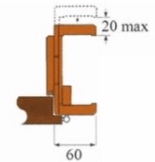

OŚCIEŻNICE

OŚCIEŻNICA STAŁA

H	S
2018	600
2018	700
2018	800
2018	900
2018	1000

H_z	S_z
2062	690
2062	790
2062	890
2062	990
2062	1090

H_o	S_o
2090	730
2090	830
2090	930
2090	1030
2090	1130

OŚCIEŻNICA REGULOWANA

	DRZWI „60”	DRZWI „70”	DRZWI „80”	DRZWI „90”	DRZWI „100”
WYSOKOŚĆ ZEWNĘTRZNA OŚCIEŻNICY W MM	2094	2094	2094	2094	2094
WYSOKOŚĆ W ŚWIETLE OŚCIEŻNICY W MM	2018	2018	2018	2018	2018
SZEROKOŚĆ W ŚWIETLE OŚCIEŻNICY W MM	602	702	802	904	1002
SZEROKOŚĆ ZEWNĘTRZNA NA OŚCIEŻNICY Z OPASKĄ KĄTOWĄ 6CM W MM	748	848	984	1048	1148
MINIMALNA SZEROKOŚĆ OTWORU MONTAŻOWEGO W MURZE W MM	674	774	874	974	1074
MINIMALNA WYSOKOŚĆ OTWORU MONTAŻOWEGO W MURZE W MM	2066	2066	2066	2066	2066

DOKŁADNE SZEROKOŚCI OŚCIEŻNICY REGULOWANEJ

	„60”	„70”	„80”	„90”	„100”
A	644	744	844	944	1044
B	618	718	818	918	1018
C	602	702	802	902	1002
D	628	728	828	928	1028
E	648	748	848	948	1048
F	748	848	948	1048	1148

CENNIK OŚCIEŻNIEK Z OPASKĄ 6CM

SYMBOL	CENA	
	NETTO	BRUTTO
ORN - 1 (80-100)	349,00 zł	429,27 zł
ORN - 2 (100-140)	379,00 zł	466,17 zł
ORN - 3 (140-180)	399,00 zł	490,77 zł
ORN - 4 (180-220)	429,00 zł	527,67 zł
ORN - 5 (220-260)	459,00 zł	564,57 zł
ORN - 6 (260-300)	499,00 zł	613,77 zł
ORN - 7 (300-340)	539,00 zł	662,97 zł
ORN - 8 (340-380)	599,00 zł	736,77 zł
ORN - 9 (380-420)	649,00 zł	798,27 zł
ORN - 10 (420-460)	699,00 zł	859,77 zł
ORN - 11 (460-500)	799,00 zł	982,77 zł
OŚCIEŻNICA STAŁA	229,00 zł	281,67 zł
OPASKA MASKUJĄCA	39,00 zł	47,97 zł
ĆWIERCWAŁEK	29,00 zł	35,67 zł
DOPLATA DO OŚCIEŻNICY Z OPASKĄ 6CM	39,00 zł	47,97 zł