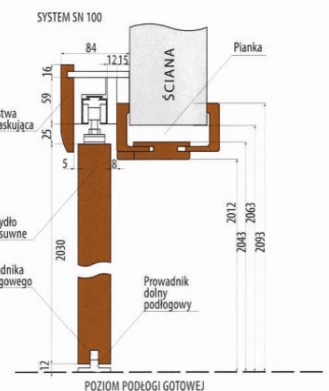

BIAŁY

SONOMA

DĄB
WOŃAN

ORZECH
POLSKI

DĄB
NATURALNY

CZARNY
MAT

DĄB
PALONY

SKANDYNAWKA
BIEL