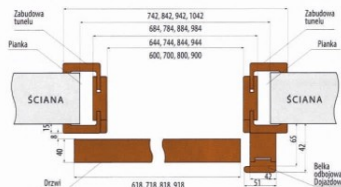

BIAŁY

SONOMA

DĄB
WOŃAN

ORZECH
POLSKI

DĄB
NATURALNY

CZARNY
MAT

DĄB
PALONY

SKANDYNAWKA
BIEL