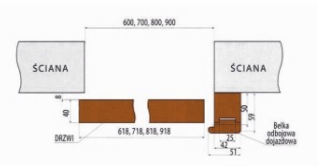

SYSTEM PRZESUWNY NAŚCIENNY

Skrzydło drzwi bezfelcowe lub na dwa skrzydła, przesuwają się wzdłuż ściany po prowadnicy aluminiowej zamontowanej bez ingerencji w konstrukcję ściany nad otworem drzwiowym lub do nadproża. Skrzydła drzwi wyposażono w pochwyty PVC kolorystycznie dobranym do oklein.

W skład naściennego systemu przesuwnego wchodzi:

- szyba aluminiowa-prowadnica górna,
- prowadnik dolny,
- wózki przesuwne,
- elementy montażowe,
- uchwyty,
- listwy maskujące,
- belka odbojowo-dojazdowa (w opcji dodatkowej za dopłatą).

W wersji skrzydeł podwójnych istnieje możliwość zastosowania mechanizmu synchronicznego ich otwierania. Pochwyty okrągły PVC w cenie skrzydła.

POCHWYT OKRĄGŁY PVC