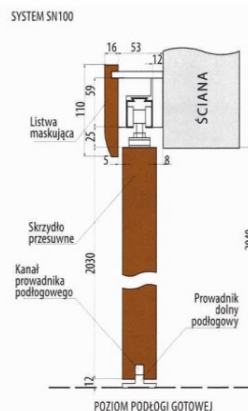

BIAŁY

SONOMA

DĄB
WOŃAN

ORZECH
POLSKI

DĄB
NATURALNY

CZARNY
MAT

DĄB
PALONY

SKANDYNAWKA
BIEL