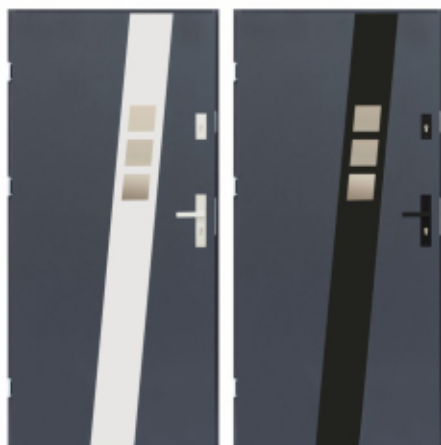

LARI

LARI CR*

AGAR

2 539 zł netto
3 122⁹⁷ zł brutto

90 DOSTĘPNE

STANDARD: SZYBA STOPSOL