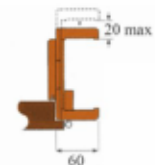

OŚCIEŻNICA REGULOWANA - INFORMACJE TECHNICZNE