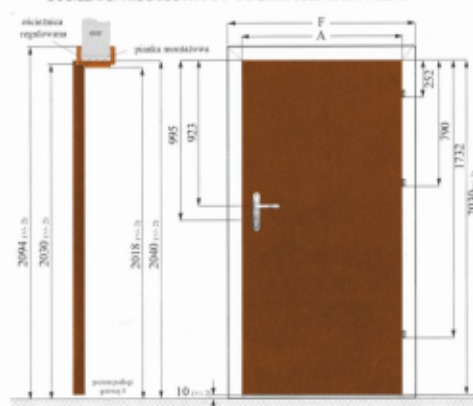

OŚCIEŻNICA STAŁA

H	S	H_Z	S_Z	H_O	S_O
2018	600	2062	690	2090	730
2018	700	2062	790	2090	830
2018	800	2062	890	2090	930
2018	900	2062	990	2090	1030
2018	1000	2062	1090	2090	1130

S x H - szerokość i wysokość światła ościeżnicy
S_Z x H_Z - zewnętrzne wymiary ościeżnicy
S_O x H_O - szerokość i wysokość otworu w murze

OŚCIEŻNICA REGULOWANA

	DRZWI "60"	DRZWI "70"	DRZWI "80"	DRZWI "90"	DRZWI "100"
WYSOKOŚĆ ZEWNĘTRZNA OŚCIEŻNICY W MM	2094	2094	2094	2094	2094
WYSOKOŚĆ W ŚWIETLE OŚCIEŻNICY W MM	2018	2018	2018	2018	2018
SZEROKOŚĆ W ŚWIETLE OŚCIEŻNICY W MM	602	702	802	904	1002
SZEROKOŚĆ ZEWNĘTRZ NA OŚCIEŻNICY Z OPASKĄ KĄTOWĄ 6CM - W MM	748	848	984	1048	1148
MINIMALNA SZEROKOŚĆ OTWORU MONTAŻOWEGO W MURZE W MM	674	774	874	974	1074
MINIMALNA WYSOKOŚĆ OTWORU MONTAŻOWEGO W MURZE W MM	2066	2066	2066	2066	2066

DOKŁADNE SZEROKOŚCI OŚCIEŻNICY REGULOWANEJ

	"60"	"70"	"80"	"90"	"100"
A	644	744	844	944	1044
B	618	718	818	918	1018
C	602	702	802	902	1002
D	628	728	828	928	1028
E	648	748	848	948	1048
F	748	848	948	1048	1148

OŚCIEŻNICA REGULOWANA - INFORMACJE TECHNICZNE

SYMBOL	CENA	
	NETTO	BRUTTO
ORN - 1 (80-100)	329,00 zł	404,67 zł
ORN - 2 (100-140)	349,00 zł	429,27 zł
ORN - 3 (140-180)	369,00 zł	453,87 zł
ORN - 4 (180-220)	389,00 zł	478,47 zł
ORN - 5 (220-260)	459,00 zł	564,57 zł
ORN - 6 (260-300)	479,00 zł	589,17 zł
ORN - 7 (300-340)	529,00 zł	650,67 zł
ORN - 8 (340-380)	569,00 zł	699,87 zł
ORN - 9 (380-420)	609,00 zł	749,07 zł
ORN - 10 (420-460)	689,00 zł	847,47 zł
ORN - 11 (460-500)	749,00 zł	921,27 zł
OŚCIEŻNICA STAŁA	249,00 zł	306,27 zł
OPASKA MASKUJĄCA	49,00 zł	60,27 zł
ĆWIERCWAŁEK	39,00 zł	47,97 zł

DOPLATY	CENA	
	NETTO	BRUTTO
OPASKA 6CM W OŚCIEŻNICY	20,00 zł	24,60 zł
TULEJE LUB PODCIĘCIE WENTYLACYJNE	30,00 zł	36,90 zł
SKRZYDŁO W ROZMIARZE 100	PLUS 30 %	
OŚCIEŻNICA W ROZMIARZE 100		
SYSTEM PRZESUWNY NAŚCIENNY	479,00 zł	589,17 zł
LISTWA ODBOJOWA	129,00 zł	158,67 zł
ZAMEK HAKOWY	109,00 zł	134,07 zł
DOPLATA DO DRZWI PRZESUWNYCH	159,00 zł	195,57 zł
POCHWYT METALOWY	99,00 zł	121,77 zł
DOPLATA DO DRZWI DWUSKRZYDŁOWYCH	129,00 zł	158,67 zł
CZARNA SZYBA*	40,00 zł	49,20 zł

* W MODELACH Z GWIAZDKĄ MOŻLIWOŚĆ WYMIANY SZYBY NA CZARNA (LACOBEL). PRZY ZAMAWIANIU SKRZYDEŁ Z CZARNYMI SZYBAMI TRZEBA ZAZNACZYĆ WARIANT OTWIERANIA (DO WEWNĄTRZ LUB NA ZEWNĄTRZ). Z JEDNEJ STRONY POŁYSK Z DRUGIEJ STRONY MAT.

GRUPA EURODOOR
UL. BARLICKIEGO 8
26-600 RADOM

tel./fax +48 333 00 80
kom. +48 733 111 080
kom. +48 793 941 400
kom. +48 883 700 230
kom. +48 884 300 240

biuro@eurodoor.radom.pl
zamówienia:
ovi@eurodoor.radom.pl
www.eurodoor.radom.pl