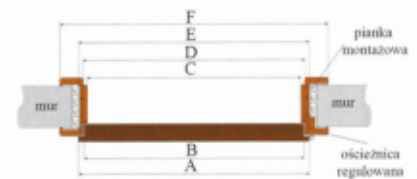

OŚCIEŻNICA REGULOWANA - INFORMACJE TECHNICZNE

SYMBOL	CENA	
	NETTO	BRUTTO
ORN - 1 (80-100)	329,00 zł	404,67 zł
ORN - 2 (100-140)	349,00 zł	429,27 zł
ORN - 3 (140-180)	369,00 zł	453,87 zł
ORN - 4 (180-220)	389,00 zł	478,47 zł
ORN - 5 (220-260)	459,00 zł	564,57 zł
ORN - 6 (260-300)	479,00 zł	589,17 zł
ORN - 7 (300-340)	529,00 zł	650,67 zł
ORN - 8 (340-380)	569,00 zł	699,87 zł
ORN - 9 (380-420)	609,00 zł	749,07 zł
ORN - 10 (420-460)	689,00 zł	847,47 zł
ORN - 11 (460-500)	749,00 zł	921,27 zł
OŚCIEŻNICA STAŁA	249,00 zł	306,27 zł
OPASKA MASKUJĄCA	49,00 zł	60,27 zł
ĆWIERCWAŁEK	39,00 zł	47,97 zł

DOPLATY	CENA	
	NETTO	BRUTTO
OPASKA 6CM W OŚCIEŻNICY	20,00 zł	24,60 zł
TULEJE LUB PODCIĘCIE WENTYLACYJNE	30,00 zł	36,90 zł
SKRZYDŁO W ROZMIARZE 100	PLUS 30 %	
OŚCIEŻNICA W ROZMIARZE 100		
SYSTEM PRZESUWNY NAŚCIENNY	479,00 zł	589,17 zł
LISTWA ODBOJOWA	129,00 zł	158,67 zł
ZAMEK HAKOWY	109,00 zł	134,07 zł
DOPLATA DO DRZWI PRZESUWNYCH	159,00 zł	195,57 zł
POCHWYT METALOWY	99,00 zł	121,77 zł
DOPLATA DO DRZWI DWUSKRZYDŁOWYCH	129,00 zł	158,67 zł
CZARNA SZYBA*	40,00 zł	49,20 zł

* W MODELACH Z GWIAZDKĄ MOŻLIWOŚĆ WYMIANY SZYBY NA CZARNA (LACOBEL). PRZY ZAMAWIANIU SKRZYDEŁ Z CZARNYMI SZYBAMI TRZEBA ZAZNACZYĆ WARIANT OTWIERANIA (DO WEWNĄTRZ LUB NA ZEWNĄTRZ). Z JEDNEJ STRONY POŁYSK Z DRUGIEJ STRONY MAT.

GRUPA EURODOOR
UL. BARLICKIEGO 8
26-600 RADOM

tel./fax +48 333 00 80
kom. +48 733 111 080
kom. +48 793 941 400
kom. +48 883 700 230
kom. +48 884 300 240

biuro@eurodoor.radom.pl
zamówienia:
ovi@eurodoor.radom.pl
www.eurodoor.radom.pl