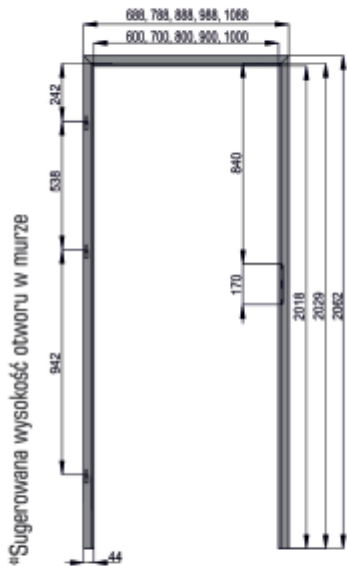

ORZECH SANMARINO

CZARNY

KOLORYSTYKA

OŚCIEŻNICE

OŚCIEŻNICA STAŁA

	A	B	C	D	E	F
60	644	618	600	624	688	728
70	744	718	700	724	788	828
80	844	818	800	824	888	928
90	944	918	900	924	988	1028
100	1044	1018	1000	1024	1088	1128

** Sugerowana szerokość otworu w murze

CENNIK OŚCIEŻNICY STAŁEJ I DODATKÓW

	CENA NETTO	CENA BRUTTO
OŚCIEŻNICA STAŁA	262,50 zł	322,88 zł
OPASKA MASKUJĄCA 6 cm	55,00 zł	67,65 zł
OPASKA MASKUJĄCA 8 cm	55,00 zł	67,65 zł
OPASKA KĄTOWA	31,50 zł	38,75 zł