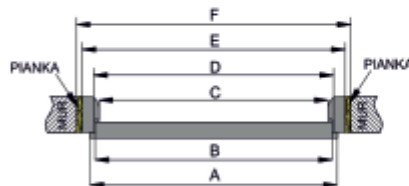

ORZECH SANMARINO

CZARNY

KOLORYSTYKA

OŚCIEŻNICE

OŚCIEŻNICA STAŁA

	A	B	C	D	E	F
60	644	618	600	624	688	728
70	744	718	700	724	788	828
80	844	818	800	824	888	928
90	944	918	900	924	988	1028
100	1044	1018	1000	1024	1088	1128

** Sugerowana szerokość otworu w murze

CENNIK OŚCIEŻNICY STAŁEJ I DODATKÓW

	CENA NETTO	CENA BRUTTO
OŚCIEŻNICA STAŁA	262,50 zł	322,88 zł
OPASKA MASKUJĄCA 6 cm	55,00 zł	67,65 zł
OPASKA MASKUJĄCA 8 cm	55,00 zł	67,65 zł
OPASKA KĄTOWA	31,50 zł	38,75 zł

DOPLATY / AKCESORIA

	CENA NETTO	CENA BRUTTO
PODCIĘCIE WENTYLACYJNE	27,00 zł	33,21 zł
TULEJE WENTYLACYJNE	23,00 zł	28,29 zł
SKRZYDŁO W ROZMIARZE 100	60,00 zł	73,80 zł
OŚCIEŻNICA W ROZMIARZE 100	PLUS 30%	
SKRZYDŁO DO SYSTEMU PRZESUWNEGO	50,00 zł	61,50 zł
SYSTEM PRZESUWNY NAŚCIENNY POJEDYNCZY	476,00 zł	585,48 zł
KPL. POCHWYTÓW DO SKRZYDŁA PRZESUWNEGO	49,00 zł	60,27 zł
ZAMEK HAKOWY	125,00 zł	153,75 zł
ODBÓJ DO SYSTEMU	129,00 zł	158,67 zł
SZYLD WC	19,00 zł	23,37 zł