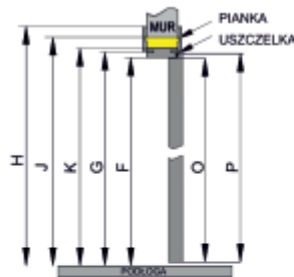

OŚCIEŻNICA REGULOWANA