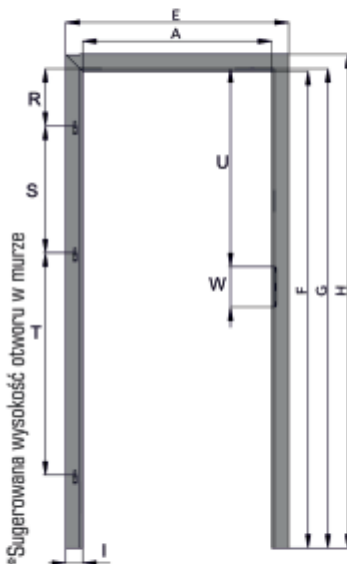

OŚCIEŻNICA REGULOWANA

CENNIK OŚCIEŻNIC REGULOWANYCH OR (OPASKA 6 cm) / OW (OPASKA 8 cm)

SYMBOL	ZAKRES	CENA NETTO	CENA BRUTTO
OR/OW 1	80-100	352,00 zł	432,96 zł
OR/OW 2	100-140	374,00 zł	460,02 zł
OR/OW 3	140-180	391,00 zł	480,93 zł
OR/OW 4	180-220	423,00 zł	520,29 zł
OR/OW 5	220-260	457,00 zł	562,11 zł
OR/OW 6	260-300	495,00 zł	608,85 zł
OR/OW 7	300-340	539,00 zł	662,97 zł
OR/OW 8	340-380	593,00 zł	729,39 zł
OR/OW 9	380-420	627,00 zł	771,21 zł
OR/OW 10	420-460	764,00 zł	939,72 zł
OR/OW 11	460-500	858,00 zł	1 055,34 zł

CENNIK OŚCIEŻNIC REGULOWANYCH OR (OPASKA 6 cm) / OW (OPASKA 8 cm) 90°

SYMBOL	ZAKRES	CENA NETTO	CENA BRUTTO
OR/OW 1	80-100	412,00 zł	506,76 zł
OR/OW 2	100-140	434,00 zł	533,82 zł
OR/OW 3	140-180	451,00 zł	554,73 zł
OR/OW 4	180-220	483,00 zł	594,09 zł
OR/OW 5	220-260	517,00 zł	635,91 zł
OR/OW 6	260-300	555,00 zł	682,65 zł
OR/OW 7	300-340	599,00 zł	736,77 zł
OR/OW 8	340-380	653,00 zł	803,19 zł
OR/OW 9	380-420	687,00 zł	845,01 zł
OR/OW 10	420-460	824,00 zł	1 013,52 zł
OR/OW 11	460-500	918,00 zł	1 129,14 zł

OPASKA	DRZWI	M	N	A	B	C	D	E
6 cm	60	644	618	600	624	644	684	744
	70	744	718	700	724	744	784	844
	80	844	818	800	824	844	884	944
	90	944	918	900	924	944	984	1044
	100	1044	1018	1000	1024	1044	1084	1144
8 cm	60	644	618	600	624	644	684	784
	70	744	718	700	724	744	784	884
	80	844	818	800	824	844	884	984
	90	944	918	900	924	944	984	1084
	100	1044	1018	1000	1024	1044	1084	1184

OPASKA	F	I	G	H	J	K	O	P	R	S	T	U	W
6 cm	2018	72	2029	2090	2060	2040	2017	2030	242	538	942	840	170
8 cm		92		2110									

WSZYSTKIE MODELE DRZWI DOSTĘPNE RÓWNIEŻ W NORMIE SŁOWACKIEJ

KATALOG NIE STANOWI OFERTY W ROZUMIENIU PRAWA I JEST PUBLIKOWANY JEDYNIEM DLA CELÓW INFORMACYJNYCH

GRUPA EURODOOR
Barlickiego 8
26-600 Radom

biuro@eurodoor.radom.pl, eurodoor2010@gmail.com
tel./fax: +48 333 00 80
kom. +48 733 111 080, +48 793 941 400
+48 883 700 230, +48 884 300 240