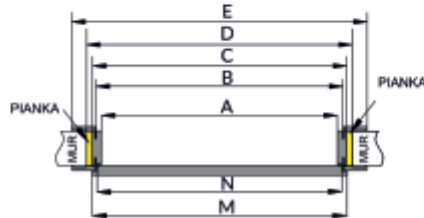

OŚCIEŻNICA REGULOWANA