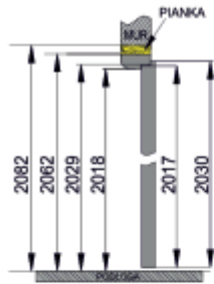

ORZECH SANMARINO

CZARNY

KOLORYSTYKA

OŚCIEŻNICE

OŚCIEŻNICA STAŁA

	A	B	C	D	E	F
60	644	618	600	624	688	728
70	744	718	700	724	788	828
80	844	818	800	824	888	928
90	944	918	900	924	988	1028
100	1044	1018	1000	1024	1088	1128

** Sugerowana szerokość otworu w murze

CENNIK OŚCIEŻNICY STAŁEJ I DODATKÓW

	CENA NETTO	CENA BRUTTO
OŚCIEŻNICA STAŁA	262,50 zł	322,88 zł
OPASKA MASKUJĄCA 6 cm	55,00 zł	67,65 zł
OPASKA MASKUJĄCA 8 cm	55,00 zł	67,65 zł
OPASKA KĄTOWA	31,50 zł	38,75 zł