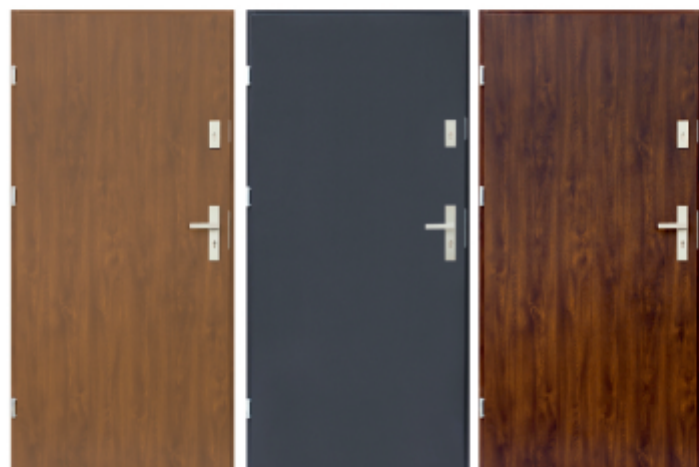

NETTO **1218⁷⁰**
BRUTTO **1499⁰⁰**

GRATIS
- klamka HEKTOR
- sztył górny
- wkładka
- wkładkogalka

DRZWI ZŁOŻONE NA OŚCIEŻNICY

złoty dąb nut antracyt

80 90

PIANKA GRATIS