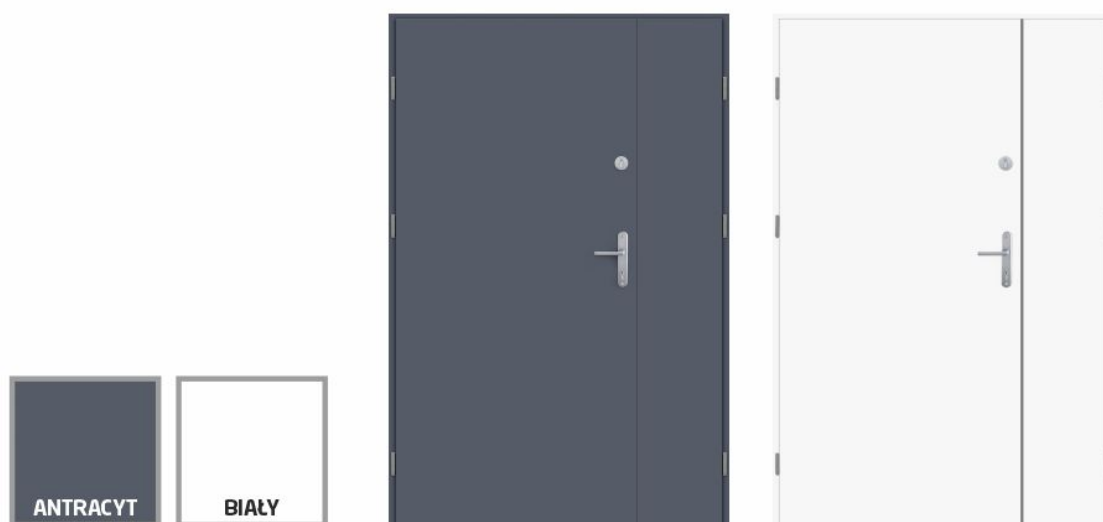

DRZWI ZŁOŻONE NA OŚCIEŻNICY
W KOMPLECIE Z PROGIEM

ROZMIAR **80** **90**

DOPLATA
+ 99 zł brutto
121,77 zł netto
Zestaw okuć **HEKTOR**

ORBITAL GŁADKI LAKIER DWUSKRZYDŁOWE

2299^{NETTO}
2827^{BRUTTO}

ROZMIAR

120 **140**
90+30 **90+50**