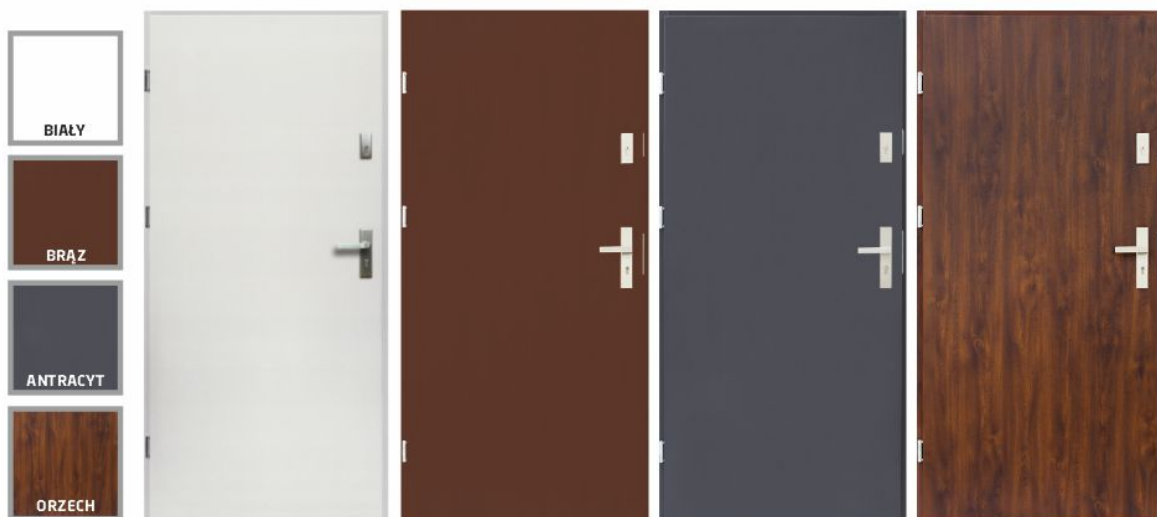

999^{NETTO}
1228^{BRUTTO}

DRZWI ZŁOŻONE NA OŚCIEŻNICY
W KOMPLECIE Z PROGIEM

ROZMIAR **80** **90**

DOPLATA
+ 99 zł brutto
121,77 zł netto
Zestaw okuć **HEKTOR**