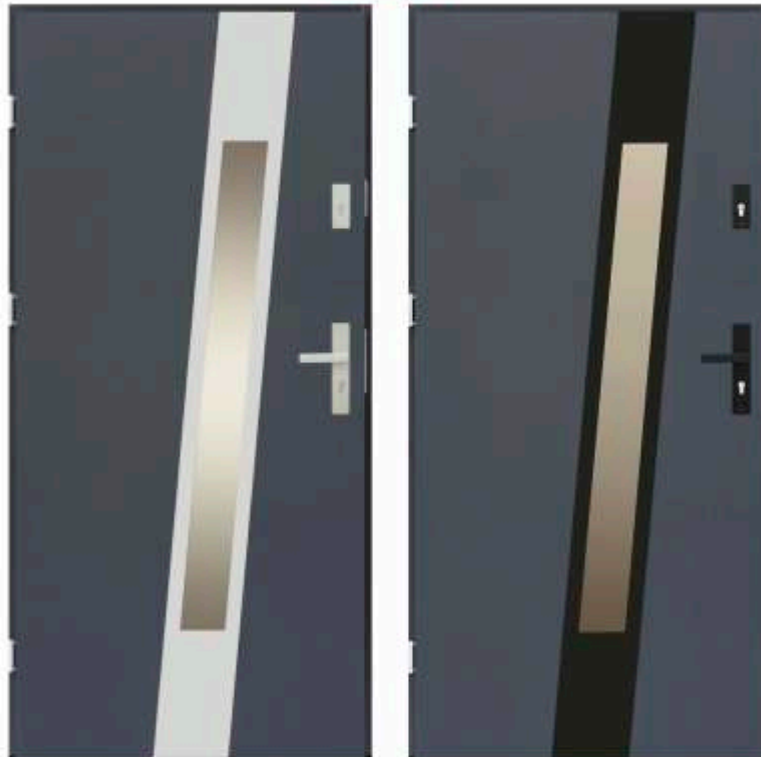

Kolekcja drzwi STRATUS - 68 mm

ELIX

ELIX

ELIX CR*