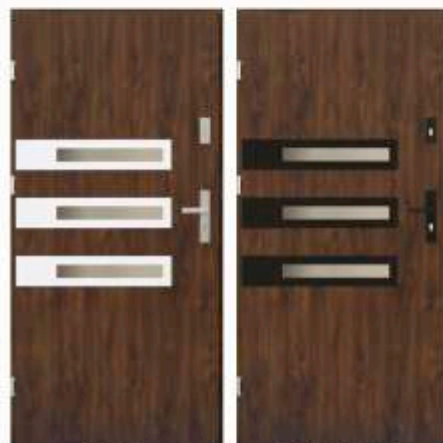

WEGA

2 397,56 zł netto
2 949 zł brutto

WEGA

WEGA CR*