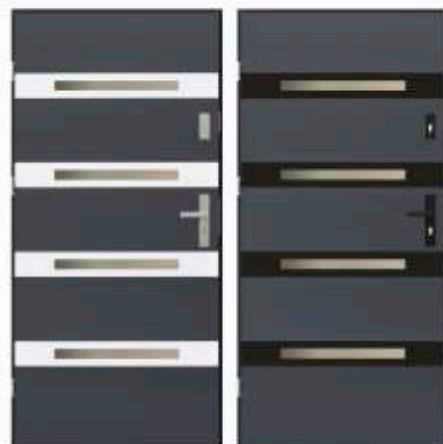

CETI

2 600,81 zł netto
3 199 zł brutto

CETI

CETI CR*

* DOPLATA + 99 zł brutto / 80,49 zł netto
CZARNA RAMKA PRZYSZYBOWA

* DOPLATA + 399 zł brutto / 324,40 zł netto
OŚCIEŻNICA TERMO
Wykazuje tylko w kolorach: srebrny, czarny, złoty

* DOPLATA + 249 zł brutto / 200,00 zł netto
Zestaw okuć THEO
SYSTEM JEDNEGO KLUCZA

* DOPLATA + 229 zł brutto / 186,17 zł netto
Zestaw okuć MATI
SYSTEM JEDNEGO KLUCZA

* DOPLATA + 29,90 zł brutto / 24,30 zł netto
WIZJER
Wykazuje w kolorach: srebrny, czarny, złoty

* DOPLATA + 59,90 zł brutto / 48,69 zł netto
NASADKA
Wykazuje w kolorach: srebrny, czarny, złoty
Cena zawiera komplet nożyce zawieszki

KOLORYSTYKA