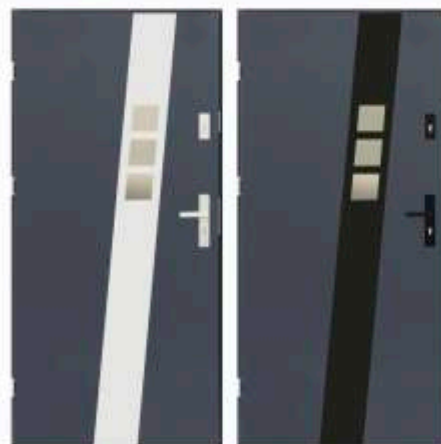

## LARI

2 356,91 zł netto  
2 899 zł brutto

LARI

LARI CR\*

\* DOPLATA + 99 zł brutto / 80,49 zł netto  
CZARNA RAMKA PRZYSZYBOWA

\* DOPLATA + 399 zł brutto / 324,40 zł netto  
OŚCIEŻNICA TERMO  
Wykazuje tylko w kolorach: srebrny, czarny, złoty