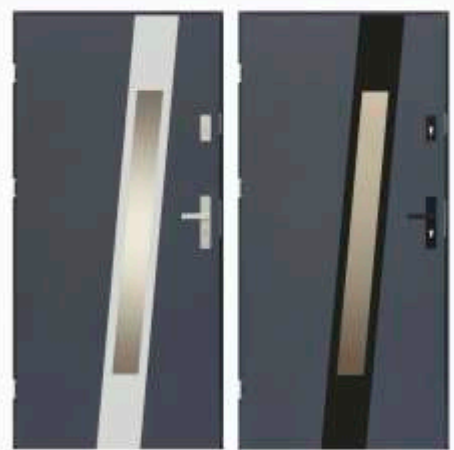

ELIX

ELIX

ELIX CR*

2 113,01 zł netto
2 599 zł brutto

DOSTĘPNE
80 90 100

STANDARD: SZYBA STOPSOL

* DOPLATA + 99 zł brutto / 80,49 zł netto
CZARNA RAMKA PRZYSZYBOWA

* DOPLATA + 399 zł brutto / 324,40 zł netto
OŚCIEŻNICA TERMO

* DOPLATA + 249 zł brutto / 200,00 zł netto
Zestaw okuć THEO

* DOPLATA + 229 zł brutto / 186,17 zł netto
Zestaw okuć MATI

* DOPLATA + 29,90 zł brutto / 24,30 zł netto
WIZJER

* DOPLATA + 59,90 zł brutto / 48,69 zł netto
NASADKA

* DOPLATA + 199 zł brutto / 161,78 zł netto
SKRÓCENIE SKRZYDŁA

** Rozmiar 100 z dopłatą 699 zł brutto, 569,29 zł netto.

KOLORYSTYKA I SZEROKOŚCI DRZWI

NUT
80 90 100

MAHON
80 90

ZŁOTY DĄB
80 90 100

WENIGE
80 90

BIAŁY
80 90

ANTRACYT
80 90 100