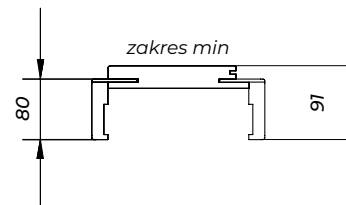

OR/OW1	OR/OW2	OR/OW3	OR/OW4	OR/OW5	OR/OW6	OR/OW7	OR/OW8	OR/OW9	OR/OW10	OR/OW11	KOLOR
80-100	100-140	140-180	180-220	220-260	260-300	300-340	340-380	380-420	420-460	460-500	-
412,00 netto 506,76 brutto	434,00 netto 533,82 brutto	451,00 netto 554,73 brutto	483,00 netto 594,09 brutto	517,00 netto 635,91 brutto	555,00 netto 682,65 brutto	599,00 netto 736,77 brutto	653,00 netto 803,19 brutto	687,00 netto 845,01 brutto	824,00 netto 1013,52 brutto	918,00 netto 1129,14 brutto	TOP DECOR
464,80 netto 571,70 brutto	490,10 netto 602,82 brutto	509,65 netto 626,87 brutto	546,45 netto 672,13 brutto	585,55 netto 720,23 brutto	629,25 netto 773,98 brutto	679,85 netto 836,22 brutto	741,95 netto 912,60 brutto	781,05 netto 960,69 brutto	938,60 netto 1154,48 brutto	1046,70 netto 1287,44 brutto	PRO LINE