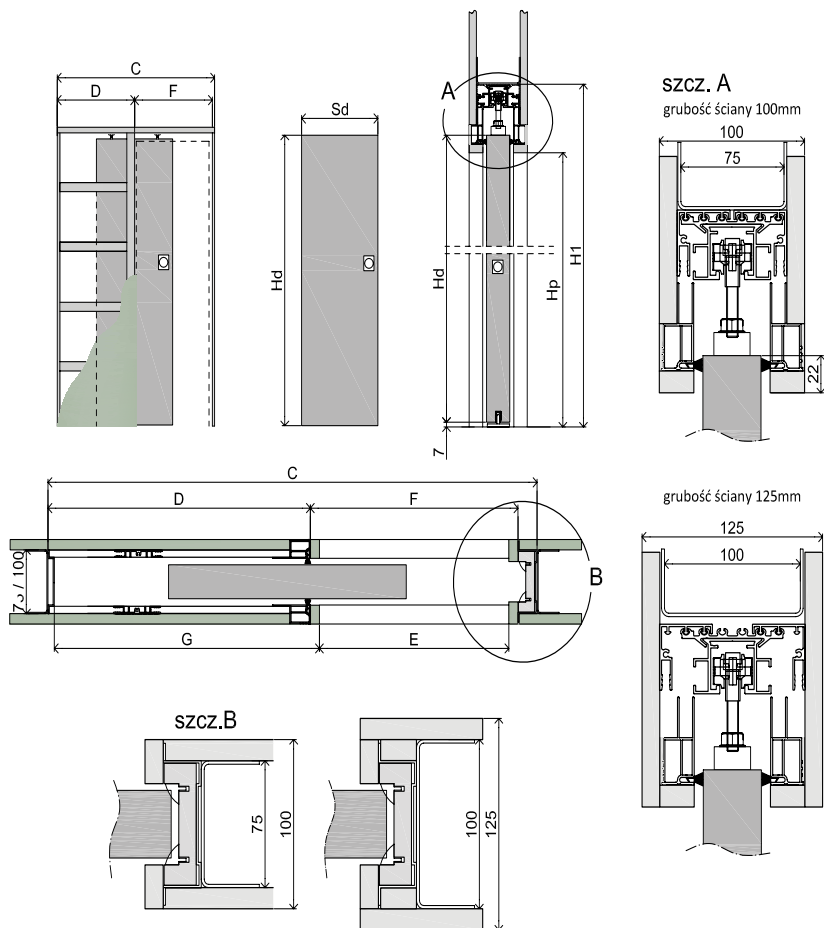

Kaseta bezościeżnicowa ma zastosowanie w zabudowie GK o grubości ściany 100mm lub 125mm.

Parametry techniczne:

- suwak w prowadnicy - regulacja wysunięcia skrzydła z kieszeni kasety
- montaż skrzydła na etapie montażu kasety, przed wykończeniem nadproża
- możliwość przestawienia kasety ze względu na grubość ściany na 100mm / 125mm

Cena systemu bez skrzydła

1445,00 zł netto/1777,35 zł brutto

Opcje za dopłatą:

- pochwyty podłużne stalowe w kolorze chromu
- komplet pochwyty do jednego skrzydła składa się z dwóch sztuk - 49,00 zł netto/60,27 zł brutto
- zamek hakowy - 125,00,00 zł netto/153,75 zł brutto
- spowalniacz - 192,00 zł netto/236,16 zł brutto
- maskownica - 339,00 zł netto/416,97 zł brutto

WYMIARY STANDARDOWE DLA DRZWI PRZESUWNYCH

Moduł	Szerokość skrzydła Sd [mm]	Wysokość skrzydła Hd [mm]	C [mm]	D [mm]	E [mm]	F [mm]	G [mm]	Wysokość światła przejścia Hp [mm]	Wysokość całkowita kasety H1 [mm]
70	744	2035	1508	753	704	729	756	2015	2125
80	844		1708	853	804	829	856		
90	944		1908	953	904	929	956		

C - całkowita szerokość kasety; D - szerokość kieszeni kasety; E - szerokość światła przejścia w ościeżnicy
F - szerokość światła przejścia bez ościeżnicy; G - głębokość gotwej kasety