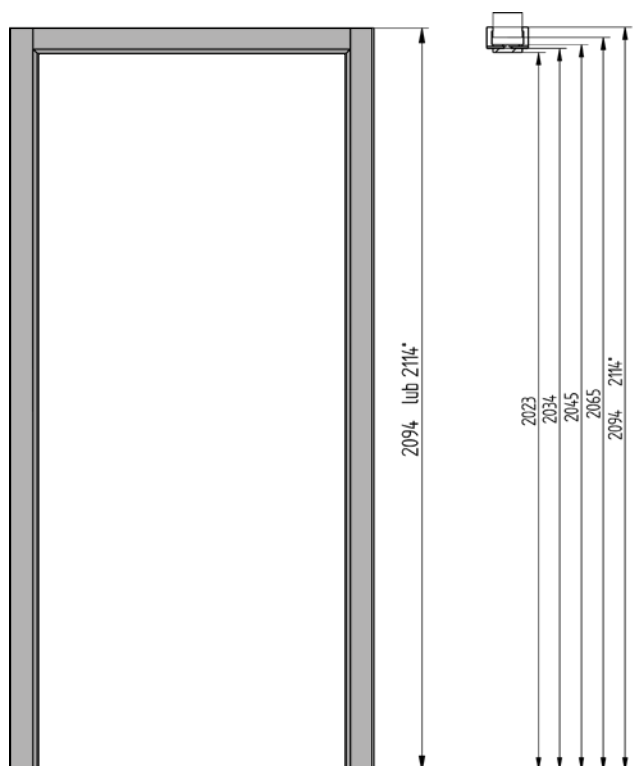

tunel TR&TW 90°

Tunel panelowy TR&TW 90°

Dopłaty	Cena netto	Cena brutto
Dopłata do belki w rozmiarze 100	+30%	-
Dopłata do ościeżnicy podwójnej	+30%	-

Produkt	Cena netto	Cena brutto
Panel poszerzający 160mm 60-90	187,00 zł	230,01 zł
Panel poszerzający 160mm 100	214,00 zł	263,22 zł
Opaska kąтова TR/TW	149,00 zł	183,27 zł

	60	70	80	90	100
S2	644	744	844	944	1044
A2	602	702	802	902	1002
B2	624	724	824	924	1024
C2	646	746	846	946	1046
D2	680	780	880	980	1080
E2	744	844	944	1044	1144
E2*	784	884	984	1084	1184

E2* wymiar w przypadku TW

TR/TW1	TR/TW2	TR/TW3	TR/TW4	TR/TW5	TR/TW6	TR/TW7	TR/TW8	TR/TW9	TR/TW10	TR/TW11	KOLOR
80-100	100-140	140-180	180-220	220-260	260-300	300-340	340-380	380-420	420-460	460-500	-
412,00 netto 506,76 brutto	434,00 netto 533,82 brutto	451,00 netto 554,73 brutto	483,00 netto 594,09 brutto	517,00 netto 635,91 brutto	555,00 netto 682,65 brutto	599,00 netto 736,77 brutto	653,00 netto 803,19 brutto	687,00 netto 845,01 brutto	824,00 netto 1013,52 brutto	918,00 netto 1129,14 brutto	TOP DECOR
464,80 netto 571,70 brutto	490,10 netto 602,82 brutto	509,65 netto 626,87 brutto	546,45 netto 672,13 brutto	585,55 netto 720,23 brutto	629,25 netto 773,98 brutto	679,85 netto 836,22 brutto	741,95 netto 912,60 brutto	781,05 netto 960,69 brutto	938,60 netto 1154,48 brutto	1046,70 netto 1287,44 brutto	PRO LINE