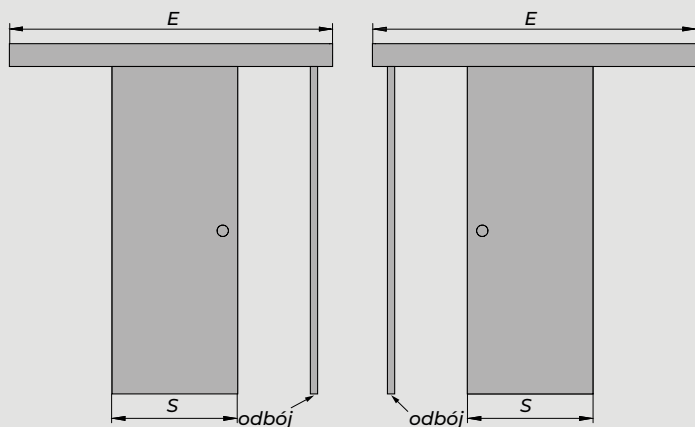

Skrzydła przesuwne

do systemu przesuwnego naściennego stosujemy skrzydło drzwiowe bezprzylgowe o wymiarach:

- system **pojedynczy**: 60, 70, 80, 90
- system **podwójny**: 2x60, 2x70, 2x80, 2x90

system pojedynczy lewy

system pojedynczy prawy