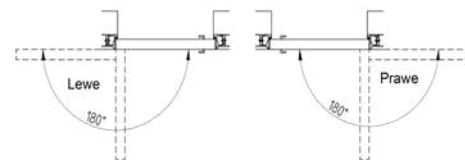

Zastosowanie:

Zastosowanie ościeżnicy typu Esstilo Pro pozwala na umieszczenie skrzydła w jednej płaszczyźnie z linią ściany. Ościeżnica pozostaje elementem niewidocznym. Rozwiązanie to pozwala na „ukrycie” drzwi w ścianie dzięki możliwości pomalowania ich taką samą farbą jak ściany lub wyklejenia tapetą.

W zestawie:

- ościeżnica Esstilo Pro wraz ze skrzydłem pełnym do malowania 60-100
- uszczelka
- kpl. części montażowych
- 2 zawiasy Istar 505 oraz blacha zaczepowa pod zamek magnetyczny

Cena zestawu

1419,00 zł netto/1745,37 zł brutto

Informacje techniczne dotyczące

- wymiarów - szerokości ościeżnicy

Szerokość skrzydła Sd	644	744	844	944	1044
Szerokość otworu budowlanego So	724	824	924	1024	1124
Szerokość zewnętrzna ościeżnicy Sz	714	814	914	1014	1114
Szerokość światła przejścia Sp	629	729	829	929	1029

Informacje techniczne dotyczące

- zabudowy z karton gipsu i betonu

Informacje techniczne dotyczące

- wymiarów - wysokości ościeżnicy

Informacje techniczne dotyczące

- wymiarów - szerokości ościeżnicy