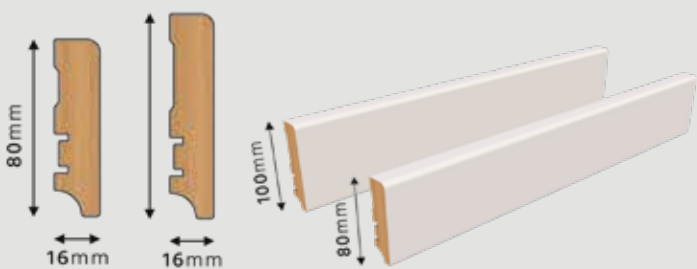

- Wykonane z wysokiej jakości płyty MDF, gwarantuje długotrwałe użytkowanie produktu,
- W celu ochrony brzegów przed zniszczeniami podczas transportu, listwy nie są formatowane. Dlatego też dodajemy 5cm do każdej listwy. Brzegi listew pozostają do samodzielnego przycięcia.

Wymiary lameli

- Długość: 275 + 5cm do samodzielnego przycięcia
- Szerokość: 2,9cm
- Grubość: 4cm

Wymiary listwy montażowej

- Długość: 260cm
- Szerokość: 1,4cm
- Grubość: 1cm

Dodatkowe informacje

- Dowolność rozstawu (opcjonalny odstęp wynosi 2,8cm), na 1 metrze ściany mieści się około 17 listew,
- Łatwy i trwały montaż, który zapewniają listwy montażowe.
- Lamele pakowane po 12 szt.
- Podana cena dotyczy 1 szt.

pro LINE

Cena

Top Decor: 49,00 zł netto/60,27 zł brutto
Pro Line: 63,00 zł netto/77,49 zł brutto

Listwa przypodłogowa dostępna w kolorze drzwi daje możliwość stworzenia idealnego połączenia opaski drzwiowej i listwy przypodłogowej w tym samym odcieniu pozwala to na uzyskanie unikalnego desingu pomieszczenia.

Informacje ogólne

- Długość pojedynczej listwy 2,1 m
- Dostępne we wszystkich kolorach z katalogu
- Podane ceny dotyczą jednej sztuki listwy
- Montaż bezkłamrowy na klej montażowy
- Kąty do samodzielnego przycięcia
- Szeroka gama kolorystyczna z linii top decor oraz pro line