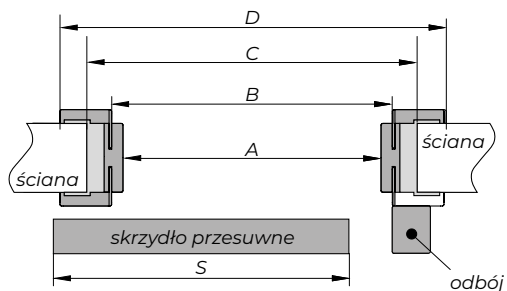

system przesuwny
naścienny z zabudową

system przesuwny
naścienny bez zabudowy

szerokość systemów
podwójnych naściennych

	2x60	2x70	2x80	2x90
S	2x644	2x744	2x844	2x944
A	1250	1450	1650	1850
B	1243	1443	1643	1843
C	1294	1494	1694	1894
D	1392	1474	1674	1874

szerokość systemów
pojedynczych naściennych

	60	70	80	90
S	644	744	844	944
A	602	702	802	902
B	646	746	846	946
C	680	780	880	980
D	674	774	874	974