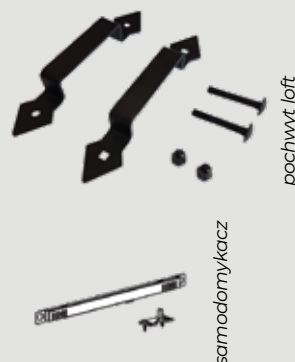

system LOFT

System do drzwi przesuwnych **LOFT** odpowiada najnowszym trendom w aranżacji wnętrz i jest dostępny w komplecie ze skrzydłem pełnym **LOFT**. Wykończony jest w pięknym, surowym stylu industrialnym, w kolorze czarnego matu. Nadaje każdej przestrzeni unikatowy i indywidualny charakter. Przeznaczony jako system do drzwi przejściowych między pomieszczeniami, w szczególności do jadalni, salonu czy gabinetu. Można zastosować go również jako element dekoracyjny na ścianę. System jest przeznaczony do wykończonego na gotowo otworu, nie ma dostępnego tunelu. Kompletny system składa się: system przesuwny **LOFT** + **skrzydło LOFT** + pochwyt

Skład zestawu

okucia **LOFT**, zabezpieczenia przed wypadaniem drzwi, uchwyty do ściany, prowadnik dolny, odbojniki górne, odbojniki dolne, zestaw wkrętów, szyna jezdna.

Opcja dodatkowa

samodomykacz **Loft** regulowany
135,00 zł netto/166,05 zł brutto

Cena

- skrzydło loft 439,00 zł netto/539,97 zł brutto
- system loft 568,00 zł netto/698,64 zł brutto
- pochwyt wpuszczany kpl. 72,00 zł netto/88,56 zł brutto
- pochwyt wypukły kpl. 51,00 zł netto/62,73 zł brutto

Prowadnica o długości

- 200cm dla skrzydła „60” „70” „80”
- 250cm dla skrzydła „90” „100”