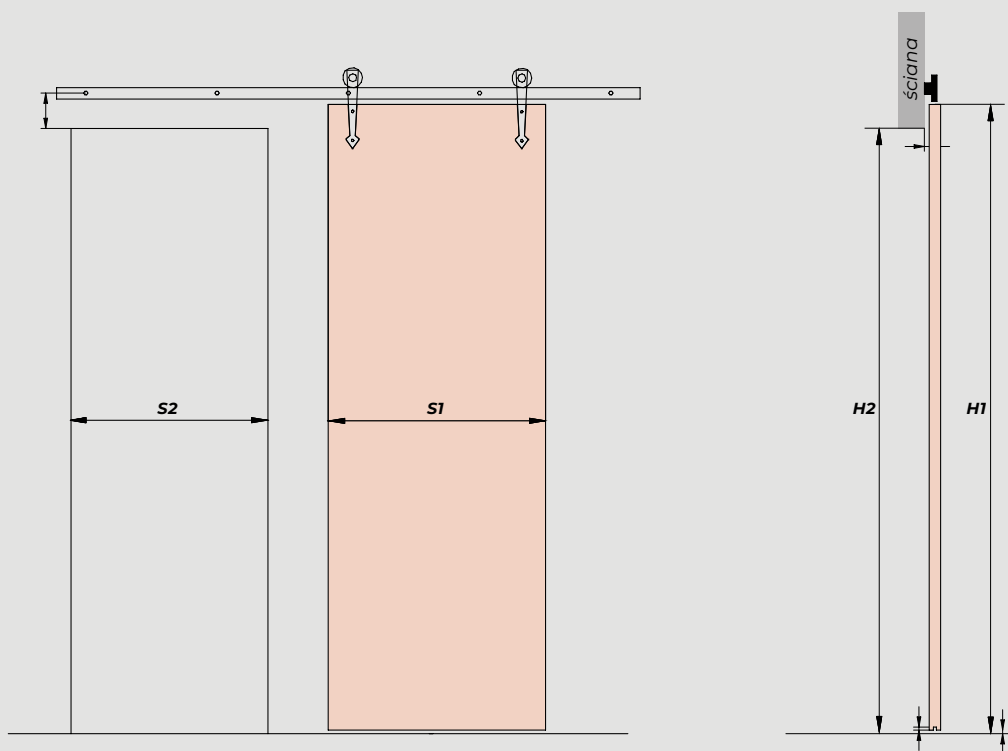

Prowadnica o długości

- 200cm dla skrzydła „60” „70” „80”
- 250cm dla skrzydła „90” „100”

Dostępna kolorystyka:

biały

czarny

dąb wotan

jodła szlachetna

		„60”	„70”	„80”	„90”	„100”
S1	Szerokość skrzydła	644	744	844	944	1044
S2	Szerokość otworu w ścianie	574	674	774	874	974
H1	Wysokość skrzydła	2150	2150	2150	2150	2150
H2	Wysokość otworu w ścianie	2080	2080	2080	2080	2080