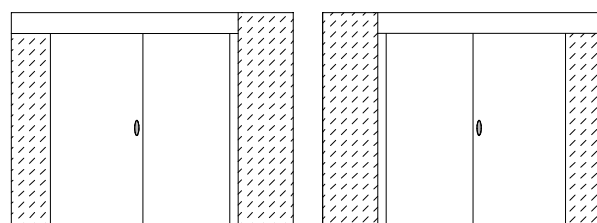

prawe

system przesuwny

w lewo

w prawo

kolekcja SILVER

Bella Q Slim
140,00 zł netto
172,20 zł brutto

Total Q
135,00 zł netto
166,05 zł brutto

Bella R Slim
140,00 zł netto
172,20 zł brutto