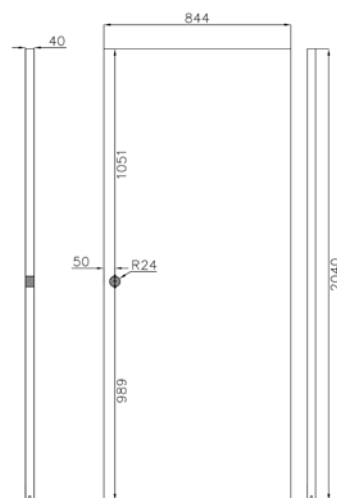

Skrzydła do systemu