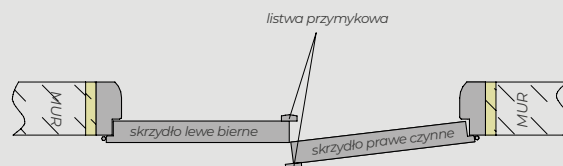

drzwi DWUSKRZYDŁOWE

Drzwi dwuskrzydłowe występują w wersji przylgowej i wykonywane są na bazie dostępnych modeli drzwi jednoskrzydłowych linii BASIC, w odpowiadających im cechach kolorystycznych, szklenia itd.

Składają się ze skrzydła czynnego i biernego.

Skrzydła wyposażone są w listwę przymykową oraz dodatkowo w zasuwki drzwiowe.

Na cenę drzwi dwuskrzydłowych składa się cena każdego skrzydła plus cena listwy przymykowej 100,00 zł netto/123,00 zł brutto plus cena ościeżnicy.

Cena ościeżnicy do drzwi dwuskrzydłowych jest o 30% wyższa.