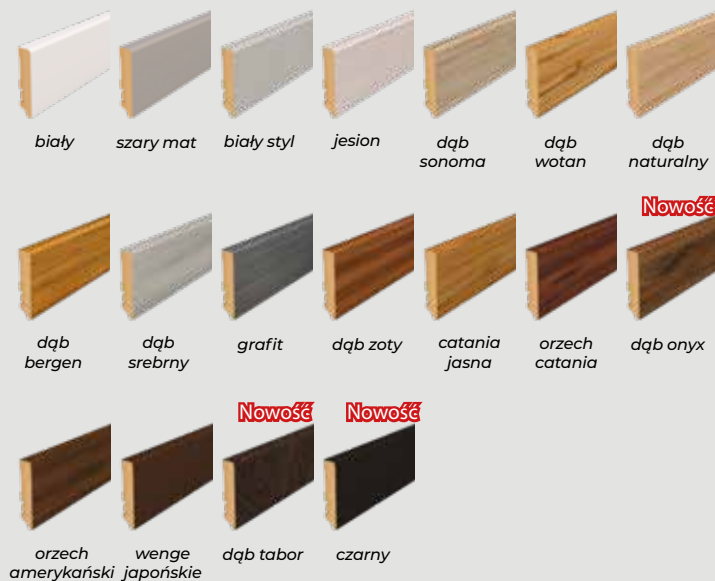

Listwa przypodłogowa dostępna w kolorze drzwi daje możliwość stworzenia idealnego połączenia opaski drzwiowej i listwy przypodłogowej w tym samym odcieniu pozwala to na uzyskanie unikalnego desingu pomieszczenia.

Informacje ogólne

- Długość pojedynczej listwy 2,1 m
- Dostępne we wszystkich kolorach z katalogu
- Podane ceny dotyczą jednej sztuki listwy
- Montaż bezkłamrowy na klej montażowy
- Kąty do samodzielnego przycięcia
- Szeroka gama kolorystyczna z linii top decor oraz pro line

Cena

80x16x2100

Top Decor: 39,00 zł netto/47,97 zł brutto
Pro Line: 41,00 zł netto/50,43 zł brutto

100x16x2100

Top Decor: 41,00 zł netto/50,43 zł brutto
Pro Line: 44,00 zł netto/54,12 zł brutto

listwy
KOLORYSTYKA

top

DECOR

pro
LINE