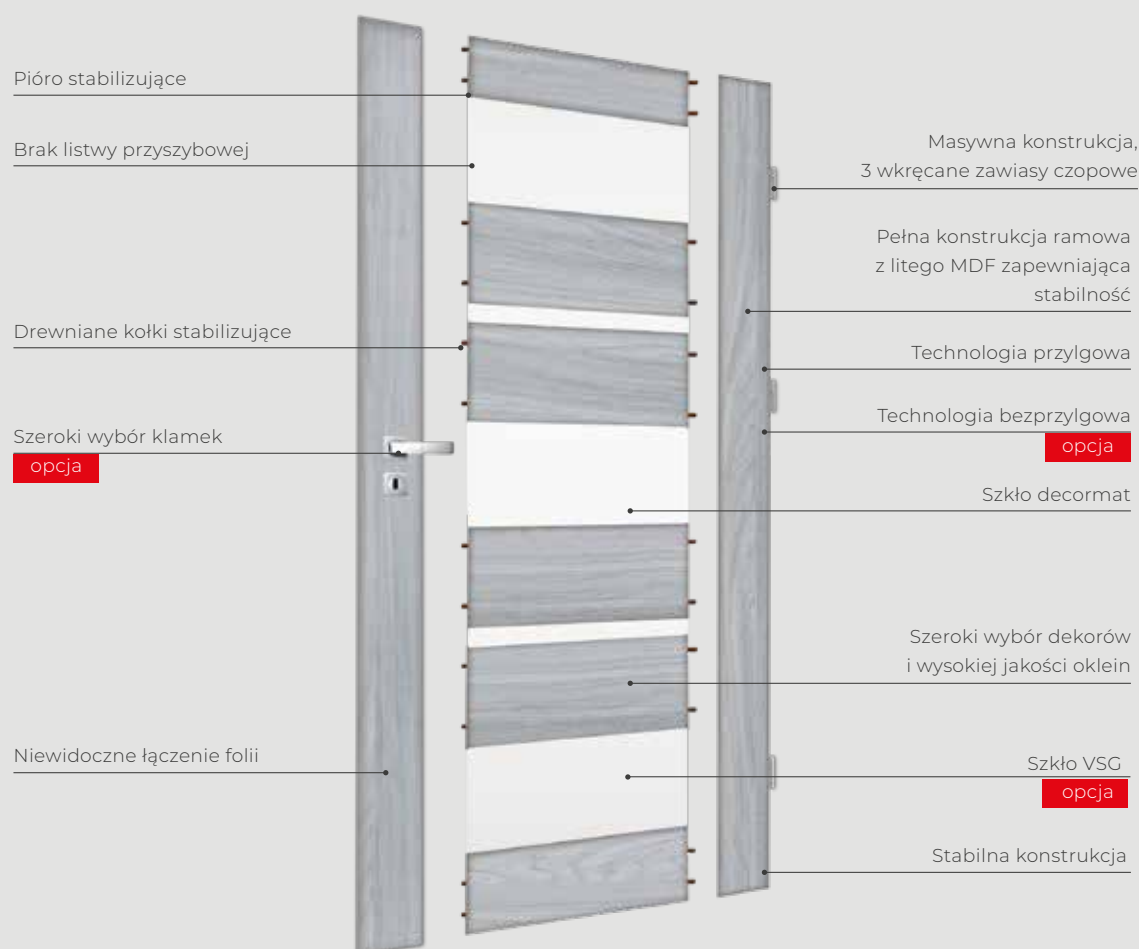

Wymiary lameli

- Długość: 275 + 5cm do samodzielnego przycięcia
- Szerokość: 2,9cm
- Grubość: 4cm

Wymiary listwy montażowej

- Długość: 260cm
- Szerokość: 1,4cm
- Grubość: 1cm

Dodatkowe informacje

- Dowolność rozstawu (opcjonalny odstęp wynosi 2,8cm), na 1 metrze ściany mieści się około 17 listew,
- Łatwy i trwały montaż, który zapewniają listwy montażowe.
- Lamele pakowane po 12 szt.
- Podana cena dotyczy 1 szt.

top

DECOR

pro
LINE

linia **BASIC**

Drzwi **modułowe przylgowe i bezprzylgowe** charakteryzują się masywną i innowacyjną konstrukcją z litego MDF-u, a także nowoczesnym i ciekawym wzornictwem. Każdy z modułów skrzydła oklejony jest z należytą starannością bez widocznych miejsc połączeń okleiny. Elementy są solidnie połączone tworząc trwałą i stabilną konstrukcję skrzydła. Drzwi modułowe to nowa generacja drzwi o solidnej konstrukcji, starannym wykonaniu i szerokich możliwościach kompozycyjnych.

linia BASIC

Konstrukcja

Skrzydło modułowe z pełnej płyty MDF, okleinowane folią dekoracyjną. Górny ramiak zabezpieczony metodą **Touchwood**. System przylgowy lub bezprzylgowy. Szerokość ramiaka 138mm.

Szerokość

- 60cm · 70cm · 80cm · 90cm
- 100cm-opcja za dopłatą

Okucia

Trzy zawiasy dwuczopowe regulowane wkrętem cynk srebrny. W skrzydle przylgowym zamek dostępny w wersji na klucz, wkładkę patentową, oszczędnościowy oraz łazienkowy. W skrzydle bezprzylgowym zamek magnetyczny na klucz, wkładkę patentową, oszczędnościowy lub łazienkowy. Trzy ukryte zawiasy w skrzydle bezprzylgowym.