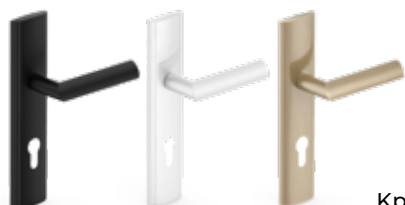

Total Q
135,00 zł netto
166,05 zł brutto

Bella R Slim
140,00 zł netto
172,20 zł brutto

Cube Q Slim
140,00 zł netto
172,20 zł brutto

Gałka Q Slim
160,00 zł netto
196,80 zł brutto

**Szyld okrągły R Slim
rozeta klucz/wkładka**
37,98 zł netto
46,72 zł brutto
rozeta WC
60,07 zł netto
73,89 zł brutto

**Szyld kwadratowy Q
rozeta klucz/wkładka**
29,15 zł netto
35,85 zł brutto
rozeta WC
51,23 zł netto
63,01 zł brutto

**Szyld kwadratowy Q Slim
rozeta klucz/wkładka**
37,98 zł netto
46,72 zł brutto
rozeta WC
60,07 zł netto
73,89 zł brutto

**Szyld kwadratowy zaokrąglony
nikiel rozeta klucz/wkładka**
19,63 zł netto
24,14 zł brutto
nikiel rozeta WC
29,45 zł netto
36,22 zł brutto

kolekcja DO SKRZYDŁA ENDRADA

Klamka Milo
50,00 zł netto/61,50 zł brutto