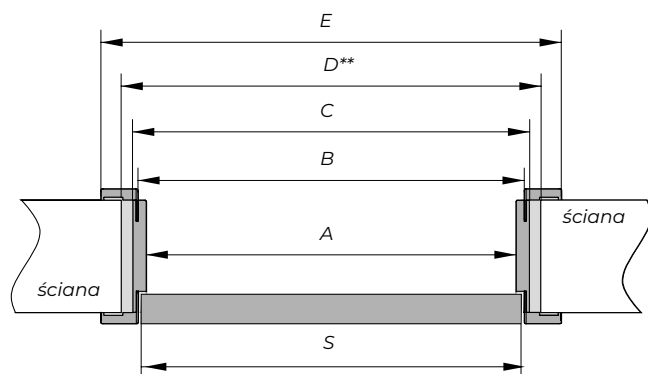

**sugerowana szerokość otworu w murze

Dopłaty	Cena netto	Cena brutto
Dopłata do belki w rozmiarze 100	+30%	-