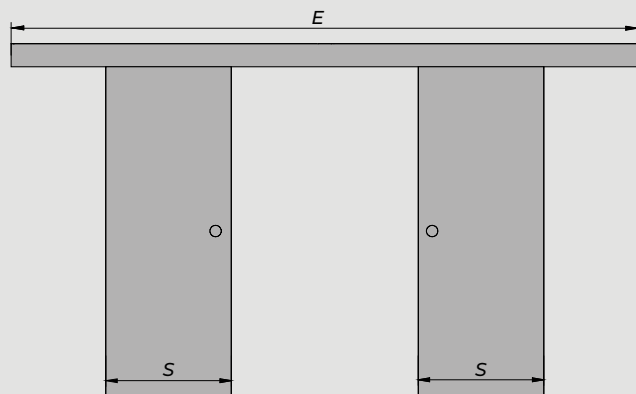

1

system podwójny

W tej wersji dostępne są wszystkie modele drzwi z linii Basic.

Dzięki zastosowaniu takiego rozwiązania, jakim jest system przesuwne naścienny w łatwy sposób możemy zamontować skrzydła w pomieszczeniach gdzie nie mamy możliwości, bądź nie chcemy stosować tradycyjnych drzwi rozwieranych. Skrzydło, bądź skrzydła (w przypadku systemu podwójnego) drzwiowe przemieszcza się na aluminiowych prowadnicach, umieszczonych powyżej otworu drzwiowego.

W skład systemu przesuwnego wchodzi:

- prowadnica aluminiowa wraz z rolkami i elementami montażowymi
- listwa dystansowa
- karnisz
- maskownica w kolorze skrzydła- **możliwość zakupu poza zestawem**
- belka odbojowa w kolorze skrzydła (nie występuje w systemie podwójnym)

Opcja dodatkowa do systemu przesuwnego podwójnego - SYMETRIC:

Symetric to mechanizm jednoczesnego otwierania 2 drzwi, przeznaczony do systemów przesuwnych. Umożliwia jednoczesny przesuw dwóch skrzydeł drzwi, nadając zabudowie funkcjonalność i wygodę.

W skład zestawu wchodzi:

- rolka do mechanizmu 219-067 - 2 szt.
- uchwyt linki ze sprężyną 219-068 - 1 szt.
- kątownik mocujący 219-065 - 1 szt.
- linka stalowa z zaciskiem, długość 8m 219-069 - 1 szt.
- wkręty
- instrukcja montażu

Cena systemu bez skrzydła

- pojedynczy 476,00 zł netto/585,48 zł brutto
- podwójny 720,00 zł netto/885,60 zł brutto

Opcje za dopłatą:

- pochwyty podłużne stalowe w kolorze chromu
- komplet pochwyty do jednego skrzydła składa się z dwóch sztuk - 49,00 zł netto/60,27 zł brutto
- zamek hakowy - 125,00,00 zł netto/153,75 zł brutto
- spowalniacz - 192,00 zł netto/236,16 zł brutto
- system symetric - 310,00 zł netto/381,30 zł brutto
- maskownica - 109,00 zł netto/134,07 zł brutto
- odbój - 129,00 zł netto/ 158,67 zł brutto

szerokość systemów pojedynczych naściennych

	60	70	80	90
S	644	744	844	944
E	1682	1682	1982	1982

szerokość systemów podwójnych naściennych

	2x60	2x70	2x80	2x90
S	2x644	2x744	2x844	2x944
E	3332	3332	3996	3996