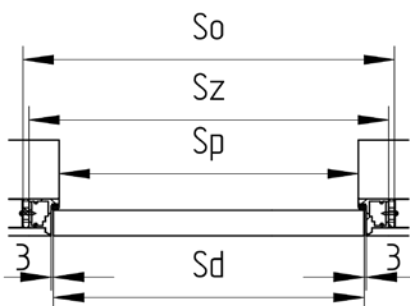

Informacje techniczne dotyczące

- wymiarów - szerokości ościeżnicy