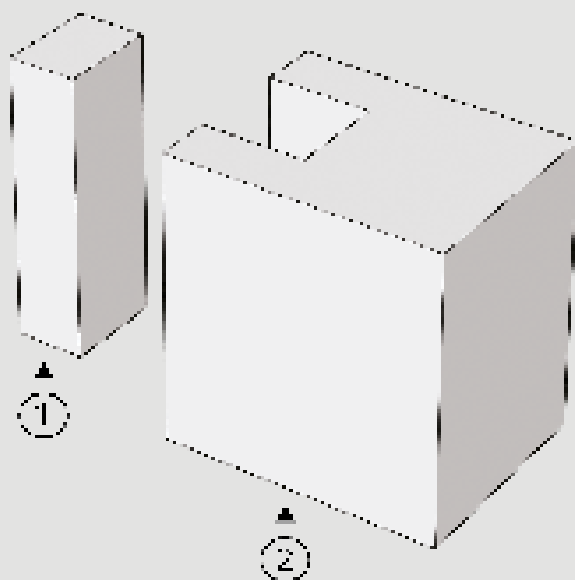

Nowość OŚCIEŻNICA 90°

Nowość KLAMKI I SZYLDY

Sprawdź NASZĄ OFERTĘ

Znajdziesz nas na:
www.esstilo.com.pl
oraz facebooku

lamele **DEKORACYJNE**

Lamele ściennie to **ponadczasowe** i **ekskluzywne** elementy aranżacji dowolnego wnętrza. Nowatorskie, designerskie i przede wszystkim niezwykle proste w montażu to idealne rozwiązanie na **wykończenie ścian** i **sufitów**.

lamele

DEKORACYJNE

Lamele to produkt o szerokim zastosowaniu, chociaż podstawową rolą listew ozdobnych jest dekoracja wnętrza to ich zalety nie kończą się tylko na walorach estetycznych, ale należy również podkreślić ich funkcjonalność. Panele wygłuszają i wyciszają pomieszczenie, poprawiając akustykę wnętrza, a wysoka jakość produktu sprawia, że otrzymujemy gwarancję trwałości i naturalnej przestrzeni.

Montaż paneli nie wymaga dużego wysiłku, ale efekt który osiągniemy sprawi w naszych pomieszczeniach **ponadczasowy i nowatorski design.**

MONTAŻ

①

Listwa montażowa
będąca częścią lamela

②

Lamel

Wykończenie

Wymiary lameli

- Długość: 275 + 5cm do samodzielnego przycięcia
- Szerokość: 2,9cm
- Grubość: 4cm

Wymiary listwy montażowej

- Długość: 260cm
- Szerokość: 1,4cm
- Grubość: 1cm

Dodatkowe informacje

- Dowolność rozstawu (opcjonalny odstęp wynosi 2,8cm), na 1 metrze ściany mieści się około 17 listew,
- Łatwy i trwały montaż, który zapewniają listwy montażowe.
- Lamele pakowane po 12 szt.
- Podana cena dotyczy 1 szt.