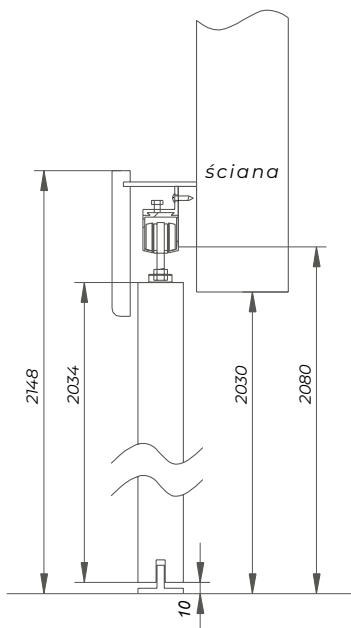

system przesuwny
naścienny bez zabudowy

szerokość systemów
podwójnych naściennych

	2x60	2x70	2x80	2x90
S	2x644	2x744	2x844	2x944
A	1250	1450	1650	1850
B	1243	1443	1643	1843
C	1294	1494	1694	1894
D	1392	1474	1674	1874

szerokość systemów
pojedynczych naściennych

	60	70	80	90
S	644	744	844	944
A	602	702	802	902
B	646	746	846	946
C	680	780	880	980
D	674	774	874	974