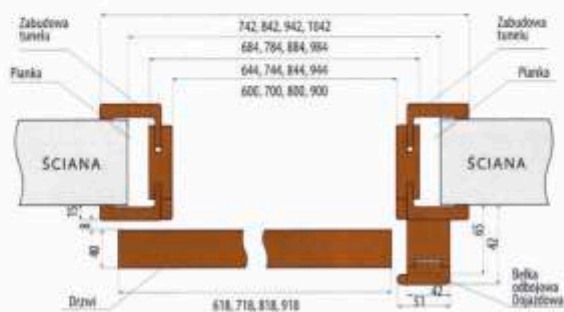

W skład naściennego systemu przesuwnego wchodzi:

- szyba aluminiowa-prowadnica górna,
- prowadnik dolny,
- wózki przesuwne,
- elementy montażowe,
- uchwyty,
- listwy maskujące,
- belka odbojowa-dojazdowa (w opcji dodatkowej za dopłatą).

W wersji skrzydeł podwójnych istnieje możliwość zastosowania mechanizmu synchronicznego ich otwierania.

Pochwyty okrągły PVC w cieniu skrzydła.

POCHWYT
METALOWY
OWALNY

POCHWYT
METALOWY
OKRĄGŁY

POCHWYT OKRĄGŁY PVC