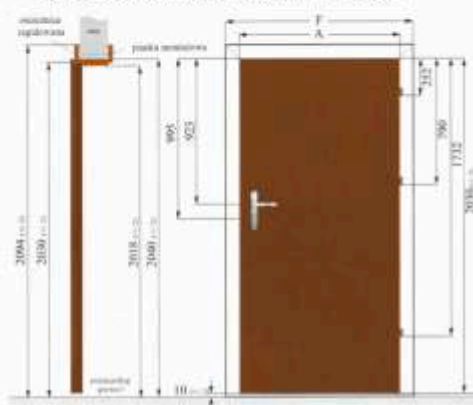

OŚCIEŻNICA STAŁA

H	S
2018	600
2018	700
2018	800
2018	900
2018	1000

H_z	S_z
2062	690
2062	790
2062	890
2062	990
2062	1090

H_o	S_o
2090	730
2090	830
2090	930
2090	1030
2090	1130

S x H - szerokość i wysokość światła ościeżnicy
S_z x H_z - zewnętrzne wymiary ościeżnicy
S_o x H_o - szerokość i wysokość otworu w murze

OŚCIEŻNICA REGULOWANA

DRZWI „60” DRZWI „70” DRZWI „80” DRZWI „90” DRZWI „100”

WYSOKOŚĆ ZEWNĘTRZNA OŚCIEŻNICY W MM	2094	2094	2094	2094	2094
WYSOKOŚĆ W ŚWIETLE OŚCIEŻNICY W MM	2018	2018	2018	2018	2018
SZEROKOŚĆ W ŚWIETLE OŚCIEŻNICY W MM	602	702	802	904	1002
SZEROKOŚĆ ZEWNĘTRZNA OŚCIEŻNICY I OPASKA KĄTOWA 8CM - W MM	748	848	948	1048	1148
MINIMALNA SZEROKOŚĆ OTWORU MONTAŻOWEGO W MURZE W MM	674	774	874	974	1074
MINIMALNA WYSOKOŚĆ OTWORU MONTAŻOWEGO W MURZE W MM	2064	2064	2064	2064	2064

DOKŁADNE SZEROKOŚCI OŚCIEŻNICY REGULOWANEJ

	„60”	„70”	„80”	„90”	„100”
A	644	744	844	944	1044
B	618	718	818	918	1018
C	602	702	802	902	1002
D	628	728	828	928	1028
E	648	748	848	948	1048
F	748	848	948	1048	1148

OŚCIEŻNICA REGULOWANA - INFORMACJE TECHNICZNE

SYMBOL	CENA	
	NETTO	BRUTTO
ORN - 1 (80-100)	319,00 zł	392,37 zł
ORN - 2 (100-140)	339,00 zł	416,97 zł
ORN - 3 (140-180)	359,00 zł	441,57 zł
ORN - 4 (180-220)	379,00 zł	466,17 zł
ORN - 5 (220-260)	429,00 zł	527,67 zł
ORN - 6 (260-300)	449,00 zł	552,27 zł
ORN - 7 (300-340)	489,00 zł	601,47 zł
ORN - 8 (340-380)	529,00 zł	650,67 zł
ORN - 9 (380-420)	569,00 zł	699,87 zł
ORN - 10 (420-460)	689,00 zł	847,47 zł
ORN - 11 (460-500)	769,00 zł	945,87 zł
OŚCIEŻNICA STAŁA	229,00 zł	281,67 zł
OPASKA MASKUJĄCA	39,00 zł	47,97 zł
ĆWIERCWAŁEK	29,00 zł	35,67 zł

DOPŁATY	CENA	
	NETTO	BRUTTO
OPASKA 8CM W OŚCIEŻNICY	20,00 zł	24,60 zł
TULEJE LUB PODCIĘCIE WENTYLACYJNE	30,00 zł	36,90 zł
SKRZYDŁO W ROZMIARZE 100	PLUS 30 %	
OŚCIEŻNICA W ROZMIARZE 100		
SYSTEM PRZESUWNY NAŚCIENNY	429,00 zł	527,67 zł
LISTWA ODBOJOWA	129,00 zł	158,67 zł
ZAMEK HAKOWY	109,00 zł	134,07 zł
DOPŁATA DO DRZWI PRZESUWNYCH	159,00 zł	195,57 zł
POCHWYT METALOWY	99,00 zł	121,77 zł
DOPŁATA DO DRZWI DWUSKRZYDŁOWYCH	129,00 zł	158,67 zł
CZARNA SZYBA*	40,00 zł	49,20 zł

* W MODELACH Z GWIAZDKĄ MOŻLIWOŚĆ WYMIANY SZYBY NA CZARNĄ (LACOBEL).
PRZY ZAMAWIANIU SKRZYDEŁ Z CZARNYMI SZYBAMI TRZEBA ZAZNACZYĆ WARIANT OTWIERANIA
(DO WEWNĄTRZ LUB NA ZEWNĄTRZ), Z JEDNEJ STRONY POLYSK Z DRUGIEJ STRONY MAT.

GRUPA EURODOOR
UL. BARLICKIEGO 8
26-600 RADOM

tel./fax +48 333 00 80
kom. +48 733 111 080
kom. +48 793 941 400
kom. +48 883 700 230
kom. +48 884 300 240

biuro@eurodoor.radom.pl
zamówienia:
ovi@eurodoor.radom.pl
www.eurodoor.radom.pl