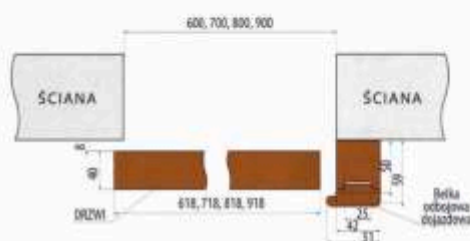

W wersji skrzydeł podwójnych istnieje możliwość zastosowania mechanizmu synchronicznego ich otwierania.

Pochwyty okrągły PVC w cieniu skrzydła.

POCHWYT
METALOWY
OWALNY

POCHWYT
METALOWY
OKRĄGŁY

POCHWYT OKRĄGŁY PVC