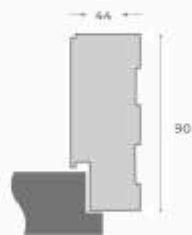

MONTAŻ:

- na ścianie lub na suficie.

Lamele ozdobne to sposób na zmianę wnętrza na nowoczesne.

WYMIAR	OKLEJANIE	CENA ZA KOMPLET		MIN. ZAMÓWIENIE 10 KPL.
		NETTO	BRUTTO	
KOLORYSTYKA: BIAŁY, DĄB WOTAN, DĄB NATURALNY, SONOMA, CZARNY LOFT				
30x38x2750	4 STRONNE	159,00 zł	195,57 zł	4 szt. = 1 kpl.
KOLORYSTYKA: DĄB WOTAN, DĄB NATURALNY, SONOMA				
70x22x2750	4 STRONNE	179,00 zł	220,17 zł	4 szt. = 1 kpl.
KOLORYSTYKA: DĄB WOTAN, DĄB SANDIEGO				
125x16x2750	3 STRONNE (PANEL ŚCIENNY 3D)	219,00 zł	269,37 zł	2 szt. = 1 kpl.
30x16x2750	LISTWA STARTOWA	39,00 zł	47,97 zł	2 szt. = 1 kpl.
65x16x2750	LISTWA KOŃCOWA	49,00 zł	60,27 zł	2 szt. = 1 kpl.
KOLORYSTYKA: DĄB WOTAN, DĄB NATURALNY, ORZECH				
200x10x2800	3 STRONNE (PANEL ŚCIENNY PŁASKI)	139,00 zł	170,97 zł	2 szt. = 1 kpl.
13x18x2750	LISTWA DODATKOWA	39,00 zł	47,97 zł	2 szt. = 1 kpl.

DĄB SANDIEGO

OŚCIEŻNICA STAŁA

H	S
2018	600
2018	700
2018	800
2018	900
2018	1000

H _z	S _z
2062	690
2062	790
2062	890
2062	990
2062	1090

H _o	S _o
2090	730
2090	830
2090	930
2090	1030
2090	1130

S x H - szerokość i wysokość światła ościeżnicy
 S_z x H_z - zewnętrzne wymiary ościeżnicy
 S_o x H_o - szerokość i wysokość otworu w murze

OŚCIEŻNICA REGULOWANA

OŚCIEŻNICA REGULOWANA

OŚCIEŻNICA REGULOWANA

DRZWI „60” DRZWI „70” DRZWI „80” DRZWI „90” DRZWI „100”

WYSOKOŚĆ ZEWNĘTRZNA OŚCIEŻNICY W MM	2094	2094	2094	2094	2094
WYSOKOŚĆ W ŚWIETLE OŚCIEŻNICY W MM	2018	2018	2018	2018	2018
SZEROKOŚĆ W ŚWIETLE OŚCIEŻNICY W MM	602	702	802	904	1002
SZEROKOŚĆ ZEWNĘTRZNA OŚCIEŻNICY I OPASKA KĄTOWA 8CM - W MM	748	848	948	1048	1148
MINIMALNA SZEROKOŚĆ OTWORU MONTAŻOWEGO W MURZE W MM	674	774	874	974	1074
MINIMALNA WYSOKOŚĆ OTWORU MONTAŻOWEGO W MURZE W MM	2064	2064	2064	2064	2064