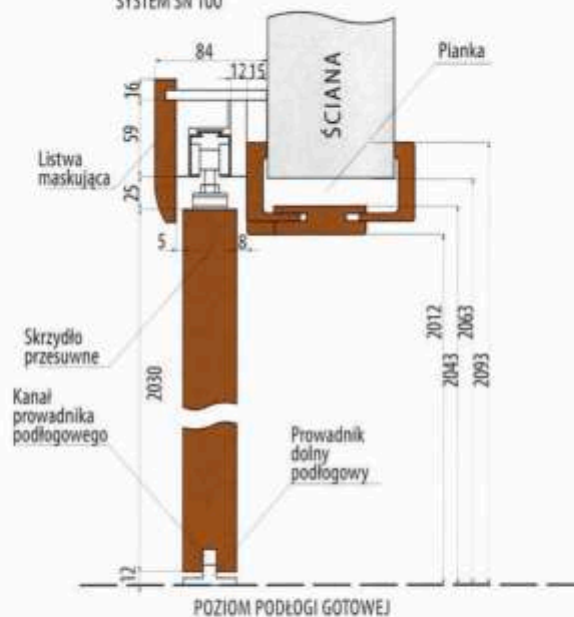

SYSTEM SN 100