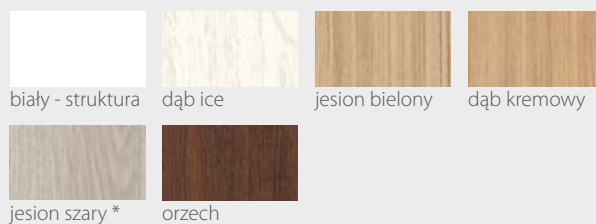

KOLORYSTYKA

Premium

Prestige

* nie występuje ze wstawkami z aluminium

00

01 szyba mleczna

02 szyba mleczna

03 szyba mleczna