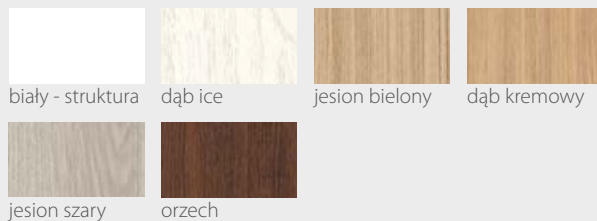

KOLORYSTYKA

Premium