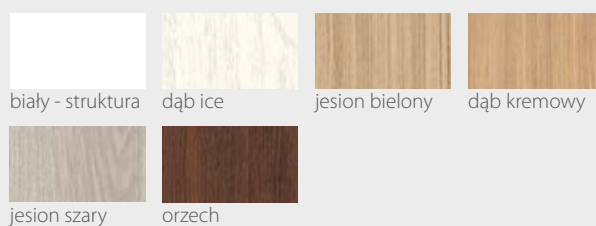

KOLORYSTYKA

Premium