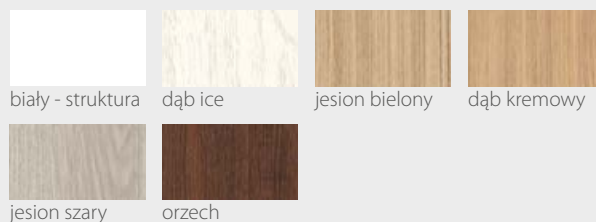

KOLORYSTYKA

Premium