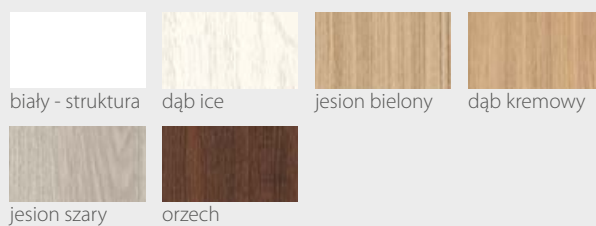

KOLORYSTYKA

Premium