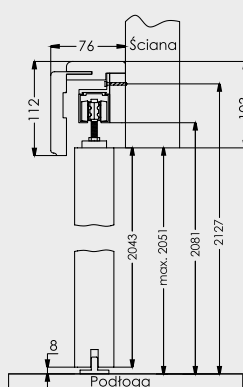

uchwyty okrągłe

Cena jednej sztuki: 20,00 zł netto 24,60 zł brutto

symbol	„60”	„70”	„80”	„90”
A	600	700	800	900
B	644	744	844	944
C	664	764	864	964
D	750	850	950	1050
S	644	744	844	944

NS - przekrój pionowy