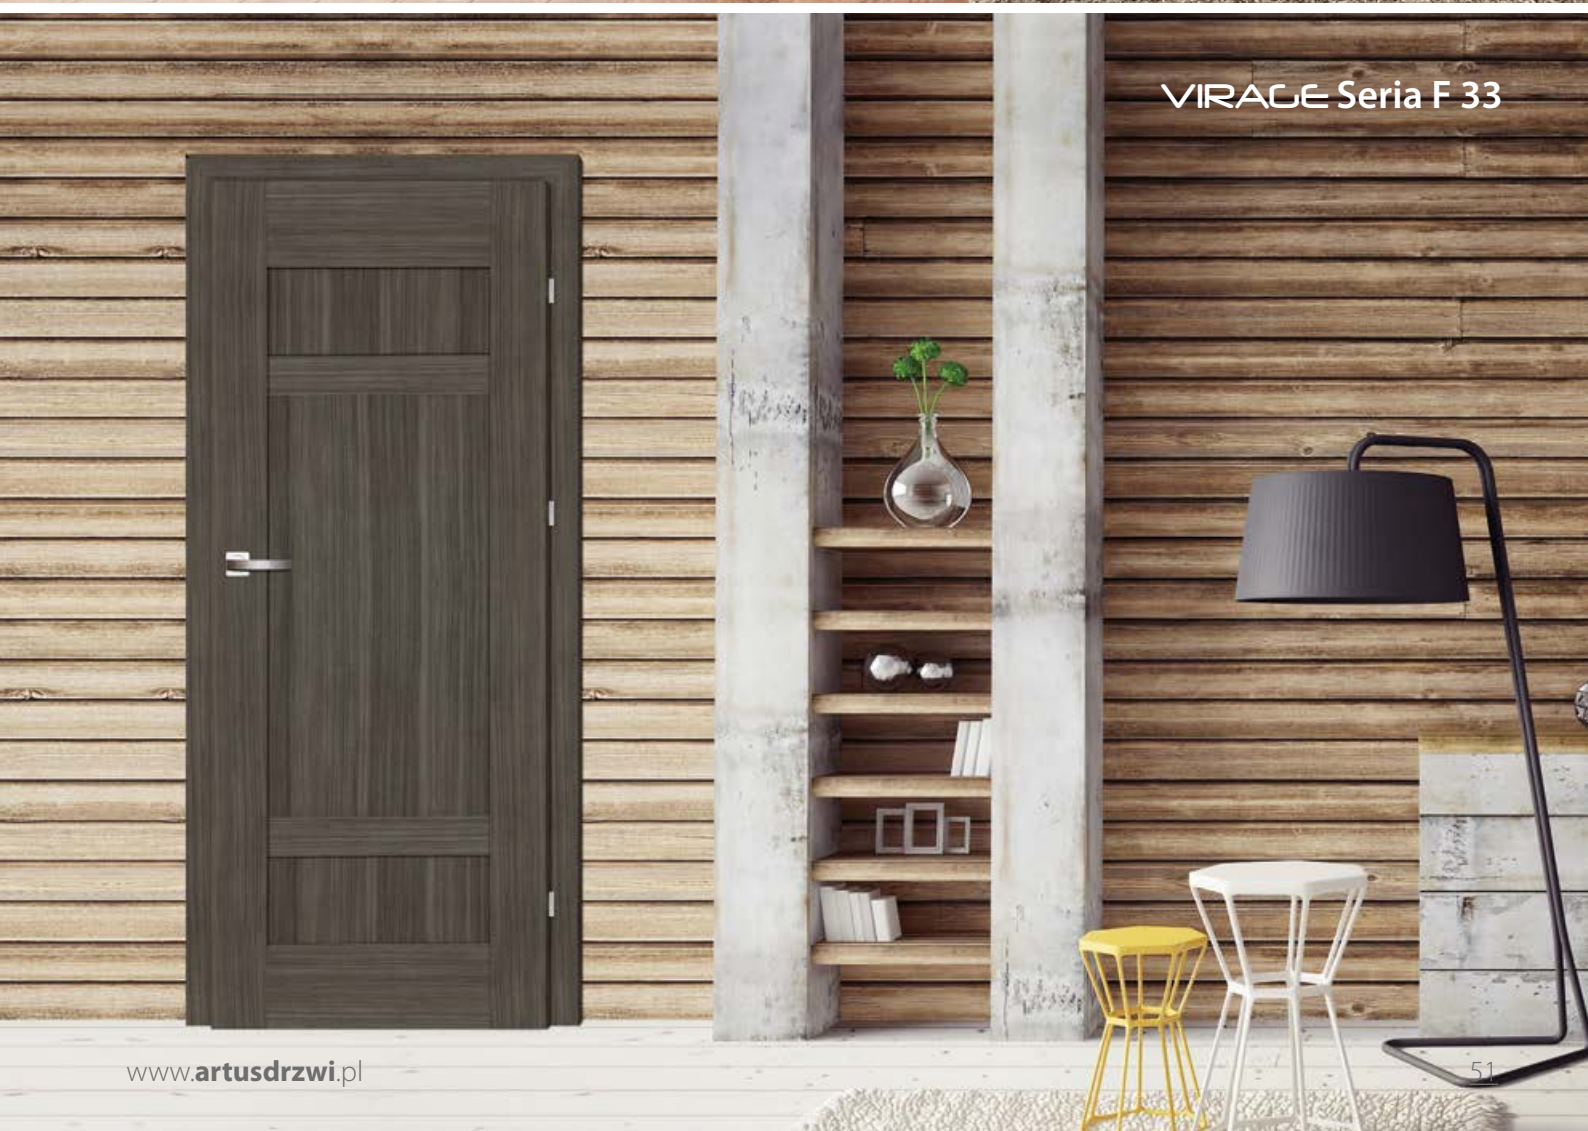

VIRAGE Seria F 33