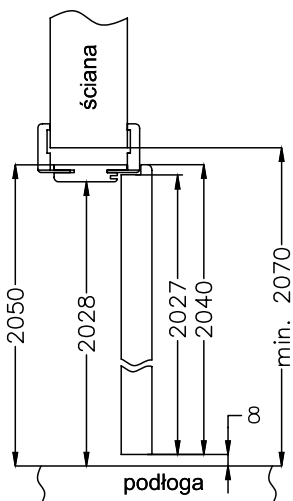

OŚCIEŻNICE
TUNELE
LISTWY

Ościeżnice regulowane

OR STANDARD

OR DELUXE

OR GRAND

OR MASTER

Przekrój OR z kątownikiem 60

Przekrój OR z kątownikiem 80