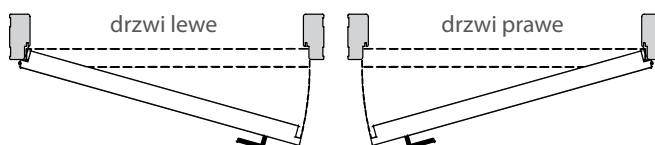

Przekrój poziomy

Do drzwi jednoskrzydłowych

	A	B	C	D
60	600	624	690	720
70	700	724	790	820
80	800	824	890	920
90	900	924	990	1020
100	1000	1024	1090	1120

wymiary [mm] zgodne z Polską Normą

INFORMACJE DODATKOWE

• Przcina drzewi:

Wszystkie drzwi naszej produkcji można samodzielnie przyciąć maksymalnie o 40mm.

• Pielęgnacja:

Aby drzwi wyglądały zawsze ładnie i długo spełniały swoje funkcje należy stosować preparaty typu Pronto do drewna. Zabrania się używania do pielęgnacji rozpuszczalników, środków żrących, ściernych i wody.

- W skrzydłach serii **River**, **Virage**, **Evri** i **Verso** w ramiakach pionowych u góry felc może się różnić kolorystycznie od koloru całego skrzydła.