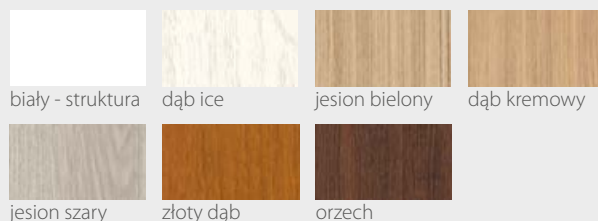

KOLORYSTYKA

Premium