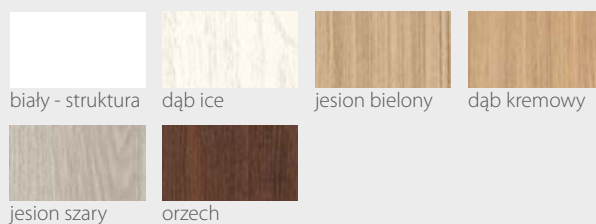

KOLORYSTYKA

Premium