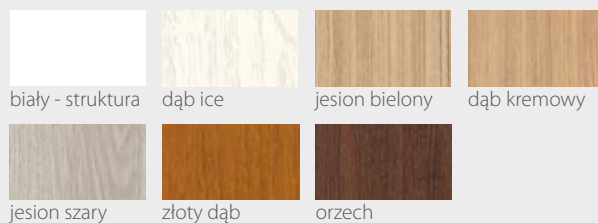

KOLORYSTYKA

Premium