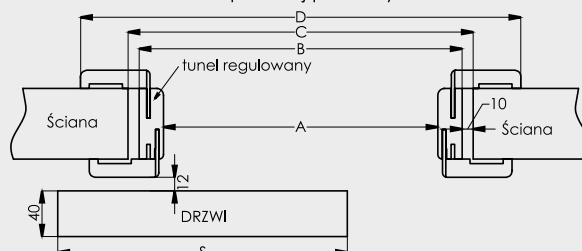

NT - przekrój poziomy