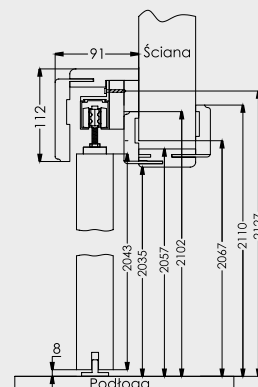

NT - przekrój pionowy