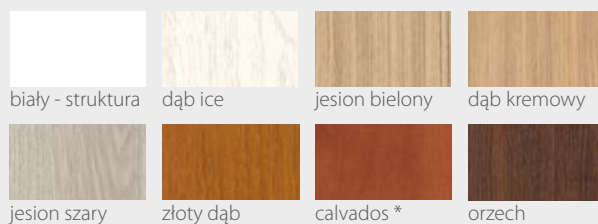

KOLORYSTYKA

Premium