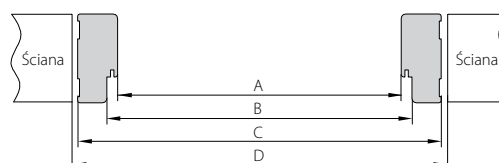

Przekrój poziomy

Do drzwi jednoskrzydłowych

	A	B	C	D
60	600	624	690	720
70	700	724	790	820
80	800	824	890	920
90	900	924	990	1020
100	1000	1024	1090	1120

wymiary [mm] zgodne z Polską Normą

INFORMACJE DODATKOWE

• Przcina drzewi:

Wszystkie drzwi naszej produkcji można samodzielnie przyciąć maksymalnie o 40mm.

• Pielęgnacja:

Aby drzwi wyglądały zawsze ładnie i długo spełniały swoje funkcje należy stosować preparaty typu Pronto do drewna. Zabrania się używania do pielęgnacji rozpuszczalników, środków żrących, ściernych i wody.

- W skrzydłach serii **River**, **Virage**, **Evri** i **Verso** w ramiakach pionowych u góry felc może się różnić kolorystycznie od koloru całego skrzydła.