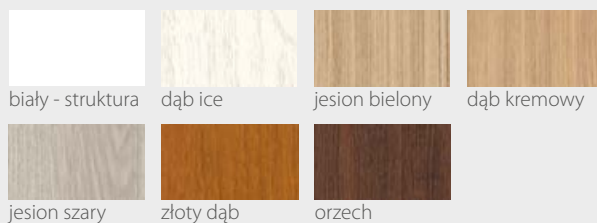

KOLORYSTYKA

Premium