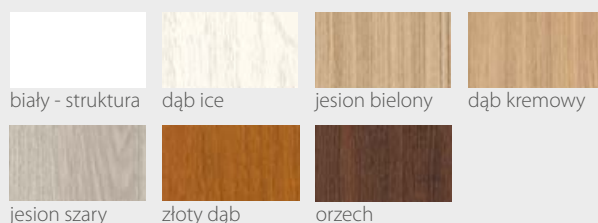

KOLORYSTYKA

Premium