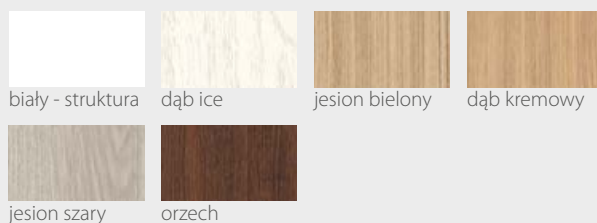

KOLORYSTYKA

Premium