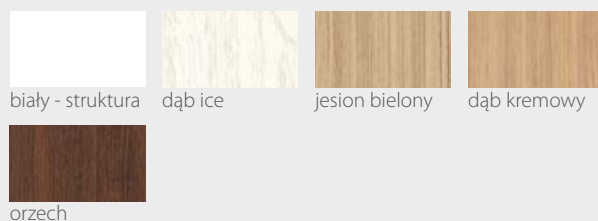

KOLORYSTYKA

Premium