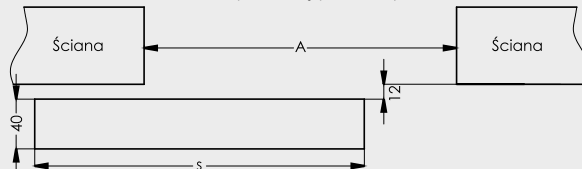

Oferujemy:

NS - system montowany bezpośrednio na ścianę
NT - system montowany z użyciem tunelu regulowanego

NS - przekrój poziomy