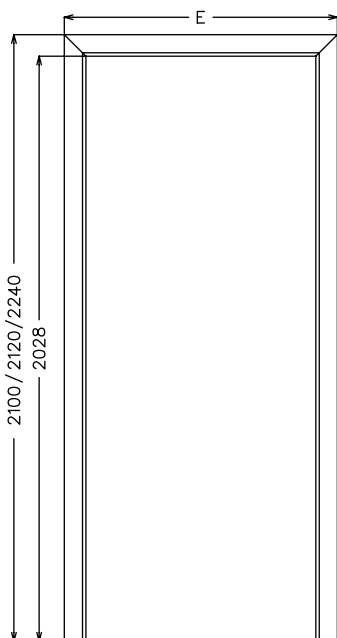

OŚCIEŻNICE
TUNELE
LISTWY

Ościeżnice regulowane

OR STANDARD

OR DELUXE

OR GRAND

OR MASTER

Przekrój OR z kątownikiem 60

Przekrój OR z kątownikiem 80