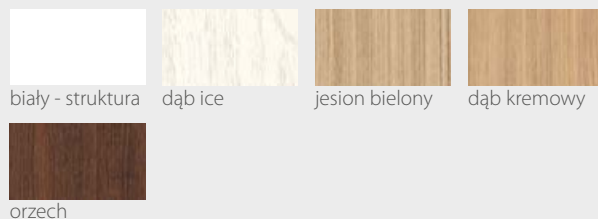

KOLORYSTYKA

Premium