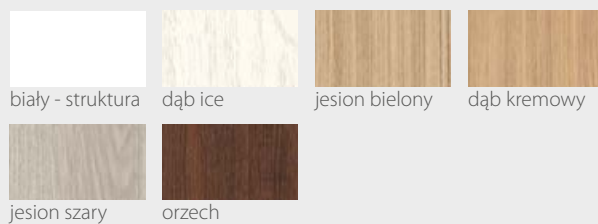

KOLORYSTYKA

Premium