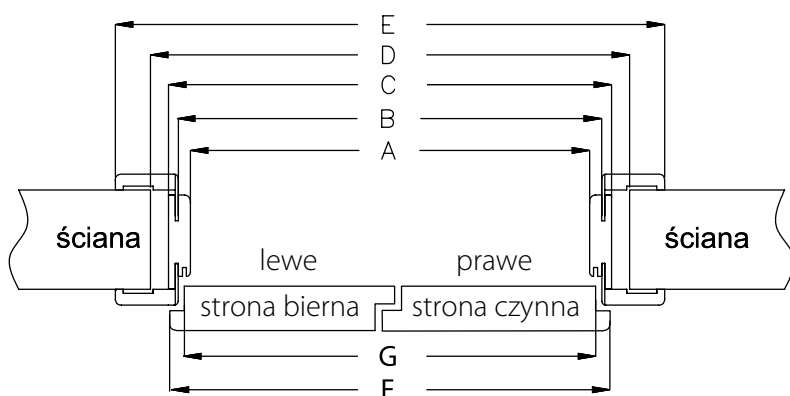

Drzwi dwuskrzydłowe

CENA

drzwi 1-skrzydłowe x 2

	kombinacja	A	B	C	D	E opaska 6/8	F	G
110	644+544	1135	1159	1179	1215	1285/1325	1175	1149
120	644+644; 744+544	1235	1259	1279	1315	1385/1425	1275	1249
130	744+644; 844+544	1335	1359	1379	1415	1485/1525	1375	1349
140	844+644; 744+744; 944+544	1435	1459	1479	1515	1585/1625	1475	1449
150	944+644; 844+744	1535	1559	1579	1615	1685/1725	1575	1549
160	944+744; 844+844	1635	1659	1679	1715	1785/1825	1675	1649
170	944+844	1735	1759	1779	1815	1885/1925	1775	1749
180	944+944	1835	1859	1879	1915	1985/2025	1875	1849

- Skrzydła **virage** o szerokości 544mm występują tylko jako pełne (seria A 00).
- Wysokość skrzydeł i ościeżnic str. 83 i 86.
- Ościeżnice stałe:
  - pozycje C i D należy dodać 46mm,
  - pozycje A, B, F i G są takie same,
  - pozycja E nie dotyczy.