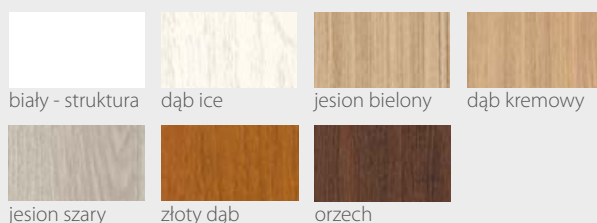

KOLORYSTYKA

Premium