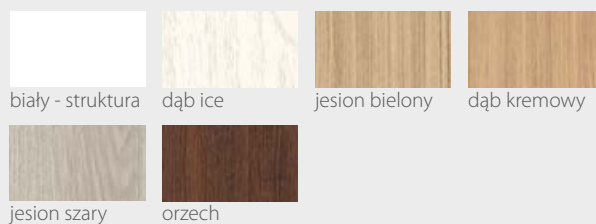

KOLORYSTYKA

Premium