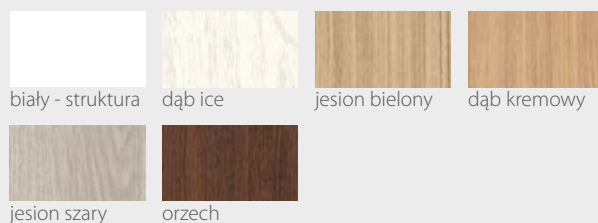

KOLORYSTYKA

Premium