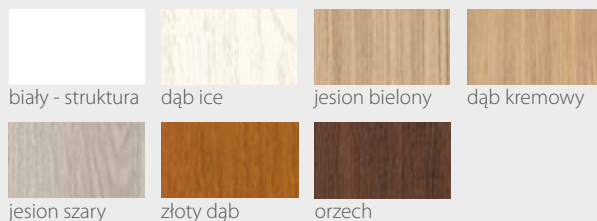

KOLORYSTYKA

Premium