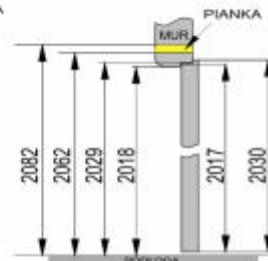

A+B	C	D	E	F
120	1288	1252	1278	1340	1370
130	1388	1352	1378	1440	1470
140	1488	1452	1478	1540	1570
150	1588	1552	1578	1640	1670
160	1688	1652	1678	1740	1770
170	1788	1752	1778	1840	1870
180	1888	1852	1878	1940	1970