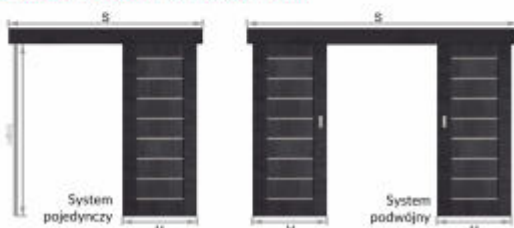

SYSTEMY PRZESUWNE

- SYSTEM PRZESUWNY NAŚCIENNY POJEDYNCZY 413,82 zł/netto
- SYSTEM PRZESUWNY NAŚCIENNY PODWÓJNY 673,98 zł/netto
- ODBÓJ 64,22 zł/netto
- ZAMEK HAKOWY 161,80 zł/netto