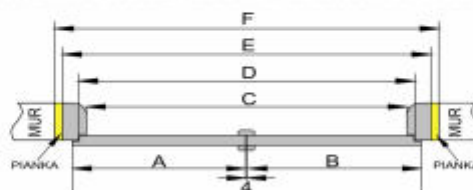

DRZWI DWUSKRZYDŁOWE PRZYLGOWE Z OŚCIEŻNICĄ STAŁĄ