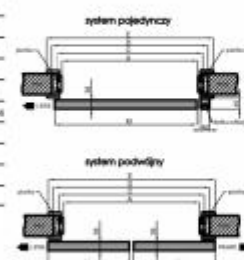

SYSTEM PRZESUWNY Z ZABUDOWĄ

	SZEROKOŚĆ SYSTEMÓW NAŚCIENNYCH Z ZABUDOWĄ							
	POJEDYNCZYCH				PODWÓJNYCH			
	60	70	80	90	2x60	2x70	2x80	2x90
M	644	744	844	944	1288	1488	1688	1888
S	1260	1550	1750	1950	2032	3032	3432	3832
A	800	700	800	900	1200	1400	1600	1800
C	644	744	844	944	1244	1444	1644	1844
D	604	704	804	904	1204	1404	1604	1804
E	744/784	844/884	944/984	1044/1084	1344/1384	1544/1584	1744/1784	1944/1984
H	2090 / 2110							
J	2060							
K	2040							
F	2018							
P	2030