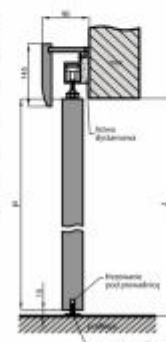

SYSTEM PRZESUWNY BEZ ZABUDOWY

	SZEROKOŚĆ SYSTEMÓW NAŚCIENNYCH BEZ ZABUDOWY							
	POJEDYNCZYCH				PODWÓJNYCH			
	60	70	80	90	2x60	2x70	2x80	2x90
M	644	744	844	944	1288	1488	1688	1888
D	602	702	802	902	1202	1402	1602	1802
J	2020	2020	2020	2020	2020	2020	2020	2020
P	2030	2030	2030	2030	2030	2030	2030	2030