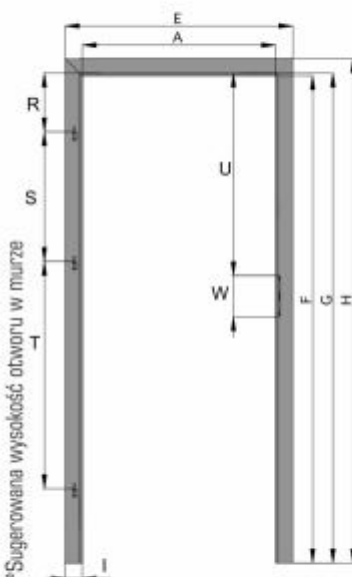

OŚCIEŻNICA REGULOWANA

*Sugerowana wysokość otworu w murze