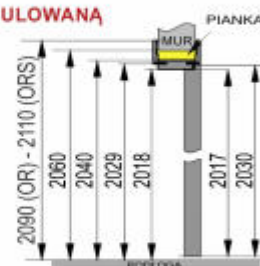

DRZWI DWUSKRZYDŁOWE PRZYLGOWE Z OŚCIEŻNICĄ REGULOWANĄ

	A+B	C	D	E	F	G
120	1288	1252	1278	1296	1336	1396/1436
130	1388	1352	1378	1396	1436	1496/1536
140	1488	1452	1478	1496	1536	1596/1636
150	1588	1552	1578	1596	1636	1696/1736
160	1688	1652	1678	1696	1736	1796/1836
170	1788	1752	1778	1796	1836	1896/1936
180	1888	1852	1878	1896	1936	1996/2036