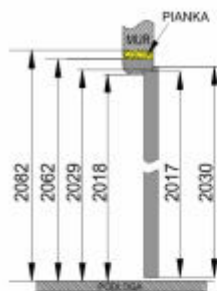

OŚCIEŻNICE - dostępne 13 kolorów

OŚCIEŻNICA STAŁA

*Sugerowana wysokość otworu w murze

	A	B	C	D	E	F
60	644	618	600	624	688	728
70	744	718	700	724	788	828
80	844	818	800	824	888	928
90	944	918	900	924	988	1028
100	1044	1018	1000	1024	1088	1128

** Sugerowana szerokość otworu w murze

DOPLATY		
	CENA NETTO	CENA BRUTTO
OŚCIEŻNICA STAŁA	250,00 zł	307,50 zł
LISTWA MASKUJĄCA	40,00 zł	49,20 zł
ĆWIERĆWALEK	30,00 zł	36,90 zł
PODCIĘCIE WENTYLACYJNE LUB TULEJE WENTYLACYJNE	29,00 zł	35,67 zł
OPASKA KĄTOWA	139,00 zł	170,97 zł
DOPLATA DO OŚCIEŻNICY ROZ. 100	40,00 zł	49,20 zł

OŚCIEŻNICA REGULOWANA

*Sugerowana wysokość otworu w murze

OŚCIEŻNICE REGULOWANE Z OPASKĄ 6 cm

SYMBOL	ZAKRES	CENA NETTO	CENA BRUTTO
OR-1	80-100	319,00 zł	392,37 zł
OR-2	100-140	339,00 zł	416,97 zł
OR-3	140-180	359,00 zł	441,57 zł
OR-4	180-220	379,00 zł	466,17 zł
OR-5	220-260	409,00 zł	503,07 zł
OR-6	260-300	439,00 zł	539,97 zł
OR-7	300-340	479,00 zł	589,17 zł
OR-8	340-380	529,00 zł	650,67 zł
OR-9	380-420	569,00 zł	699,87 zł
OR-10	420-460	689,00 zł	847,47 zł
OR-11	460-500	769,00 zł	945,87 zł

OŚCIEŻNICE REGULOWANE Z OPASKĄ 8 cm

SYMBOL	ZAKRES	CENA NETTO	CENA BRUTTO
ORS-1	80-100	339,00 zł	416,97 zł
ORS-2	100-140	359,00 zł	441,57 zł
ORS-3	140-180	379,00 zł	466,17 zł
ORS-4	180-220	399,00 zł	490,77 zł
ORS-5	220-260	429,00 zł	527,67 zł
ORS-6	260-300	459,00 zł	564,57 zł
ORS-7	300-340	499,00 zł	613,77 zł
ORS-8	340-380	549,00 zł	675,27 zł
ORS-9	380-420	589,00 zł	724,47 zł
ORS-10	420-460	709,00 zł	872,07 zł
ORS-11	460-500	789,00 zł	970,47 zł