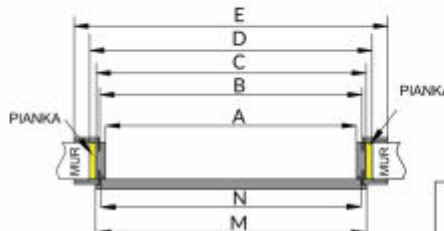

\*\* Sugerowana szerokość otworu w murze

| DOPLATY   |                  |             |
|---|------------------|-------------|
|   | CENA NETTO       | CENA BRUTTO |
| OŚCIEŻNICA STAŁA                                  | <b>250,00 zł</b> | 307,50 zł   |
| LISTWA MASKUJĄCA                                  | <b>40,00 zł</b>  | 49,20 zł    |
| ĆWIERĆWALEK                                       | <b>30,00 zł</b>  | 36,90 zł    |
| PODCIĘCIE WENTYLACYJNE<br>LUB TULEJE WENTYLACYJNE | <b>29,00 zł</b>  | 35,67 zł    |
| OPASKA KĄTOWA                                     | <b>139,00 zł</b> | 170,97 zł   |
| DOPLATA DO OŚCIEŻNICY ROZ. 100                    | <b>40,00 zł</b>  | 49,20 zł    |

### OŚCIEŻNICE REGULOWANE Z OPASKĄ 6 cm

| SYMBOL | ZAKRES  | CENA NETTO | CENA BRUTTO |
|--------|---------|------------|-------------|
| OR-1   | 80-100  | 319,00 zł  | 392,37 zł   |
| OR-2   | 100-140 | 339,00 zł  | 416,97 zł   |
| OR-3   | 140-180 | 359,00 zł  | 441,57 zł   |
| OR-4   | 180-220 | 379,00 zł  | 466,17 zł   |
| OR-5   | 220-260 | 409,00 zł  | 503,07 zł   |
| OR-6   | 260-300 | 439,00 zł  | 539,97 zł   |
| OR-7   | 300-340 | 479,00 zł  | 589,17 zł   |
| OR-8   | 340-380 | 529,00 zł  | 650,67 zł   |
| OR-9   | 380-420 | 569,00 zł  | 699,87 zł   |
| OR-10  | 420-460 | 689,00 zł  | 847,47 zł   |
| OR-11  | 460-500 | 769,00 zł  | 945,87 zł   |