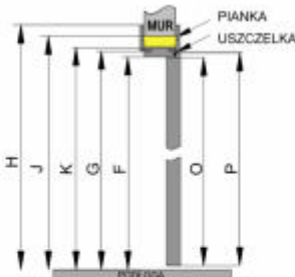

## OŚCIEŻNICA STAŁA

\*Sugerowana wysokość otworu w murze

|     | A    | B    | C    | D    | E    | F    |
|-----|------|------|------|------|------|------|
| 60  | 644  | 618  | 600  | 624  | 688  | 728  |
| 70  | 744  | 718  | 700  | 724  | 788  | 828  |
| 80  | 844  | 818  | 800  | 824  | 888  | 928  |
| 90  | 944  | 918  | 900  | 924  | 988  | 1028 |
| 100 | 1044 | 1018 | 1000 | 1024 | 1088 | 1128 |

\*\* Sugerowana szerokość otworu w murze

| DOPLATY   |                  |             |
|---|------------------|-------------|
|   | CENA NETTO       | CENA BRUTTO |
| OŚCIEŻNICA STAŁA                                  | <b>250,00 zł</b> | 307,50 zł   |
| LISTWA MASKUJĄCA                                  | <b>40,00 zł</b>  | 49,20 zł    |
| ĆWIERĆWALEK                                       | <b>30,00 zł</b>  | 36,90 zł    |
| PODCIĘCIE WENTYLACYJNE<br>LUB TULEJE WENTYLACYJNE | <b>29,00 zł</b>  | 35,67 zł    |
| OPASKA KĄTOWA                                     | <b>139,00 zł</b> | 170,97 zł   |
| DOPLATA DO OŚCIEŻNICY ROZ. 100                    | <b>40,00 zł</b>  | 49,20 zł    |

## OŚCIEŻNICA REGULOWANA

\*Sugerowana wysokość otworu w murze

### OŚCIEŻNICE REGULOWANE Z OPASKĄ 6 cm

| SYMBOL | ZAKRES  | CENA NETTO | CENA BRUTTO |
|--------|---------|------------|-------------|
| OR-1   | 80-100  | 319,00 zł  | 392,37 zł   |
| OR-2   | 100-140 | 339,00 zł  | 416,97 zł   |
| OR-3   | 140-180 | 359,00 zł  | 441,57 zł   |
| OR-4   | 180-220 | 379,00 zł  | 466,17 zł   |
| OR-5   | 220-260 | 409,00 zł  | 503,07 zł   |
| OR-6   | 260-300 | 439,00 zł  | 539,97 zł   |
| OR-7   | 300-340 | 479,00 zł  | 589,17 zł   |
| OR-8   | 340-380 | 529,00 zł  | 650,67 zł   |
| OR-9   | 380-420 | 569,00 zł  | 699,87 zł   |
| OR-10  | 420-460 | 689,00 zł  | 847,47 zł   |
| OR-11  | 460-500 | 769,00 zł  | 945,87 zł   |