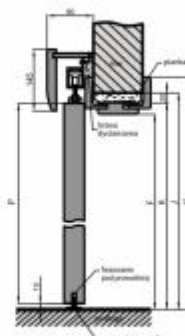

SYSTEM PRZESUWNY Z ZABUDOWĄ

	SZEROKOŚĆ SYSTEMÓW NAŚCIENNYCH Z ZABUDOWĄ							
	POJEDYNCZYCH				PODWÓJNYCH			
	60	70	80	90	2x60	2x70	2x80	2x90
M	644	744	844	944	1288	1488	1688	1888
S	1260	1550	1750	1950	2032	3032	3432	3832
A	800	700	800	900	1200	1400	1600	1800
C	644	744	844	944	1244	1444	1644	1844
D	604	704	804	904	1204	1404	1604	1804
E	744/784	844/884	944/984	1044/1084	1344/1384	1544/1584	1744/1784	1944/1984
H	2090 / 2110							
J	2060							
K	2040							
F	2018							
P	2030