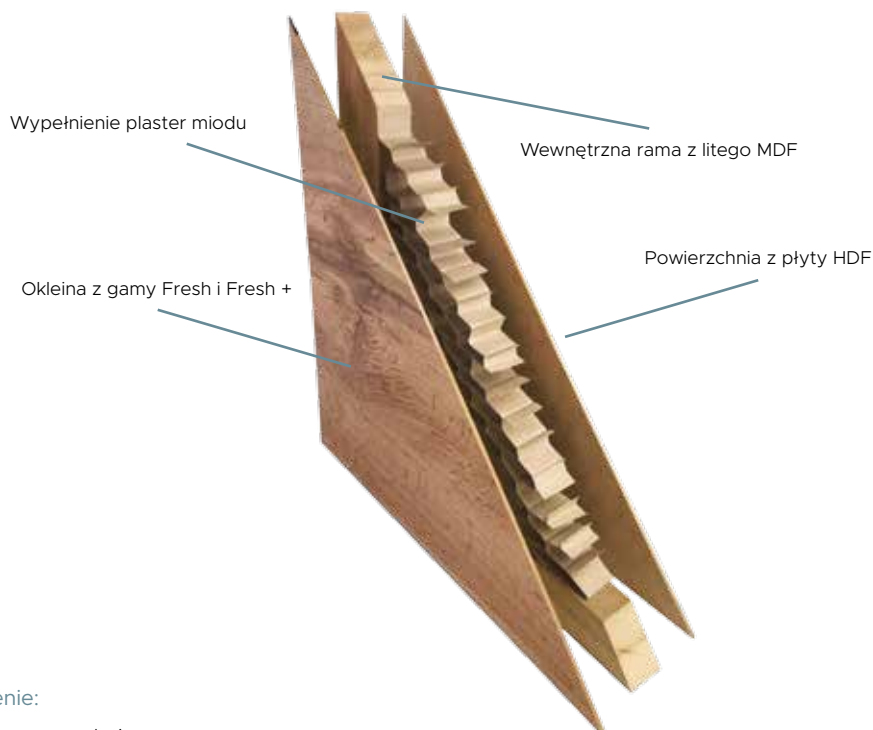

CECHY SKRZYDEŁ Z KOLEKCJI CLASSIC

Standardowe wyposażenie:

- 2 zawiasy czopowe wkręcane z regulacją
- Do wyboru zamek na klucz, WC, na wkładkę lub oszczędnościowy
- Wykończenie w okleinie Fresh, Fresh +, CPL lub PVC

Drzwi uzyskały 3 klasę wymagań wytrzymałościowych wg PN-EN 1192:2001, co pozwala na stosowanie ich w ciężkich warunkach eksploatacji czyli nie tylko w budynkach mieszkalnych, ale również w budynkach użyteczności publicznej o dużym natężeniu ruchu.