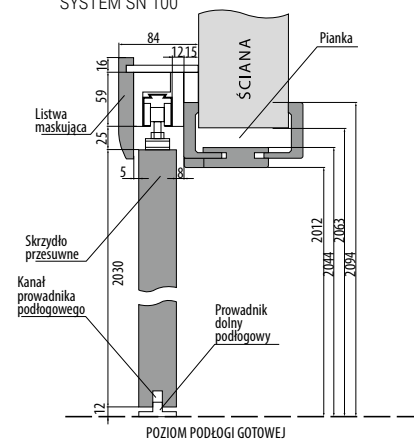

SYSTEM SN 100

POZIOM PODŁOGI GOTOWEJ