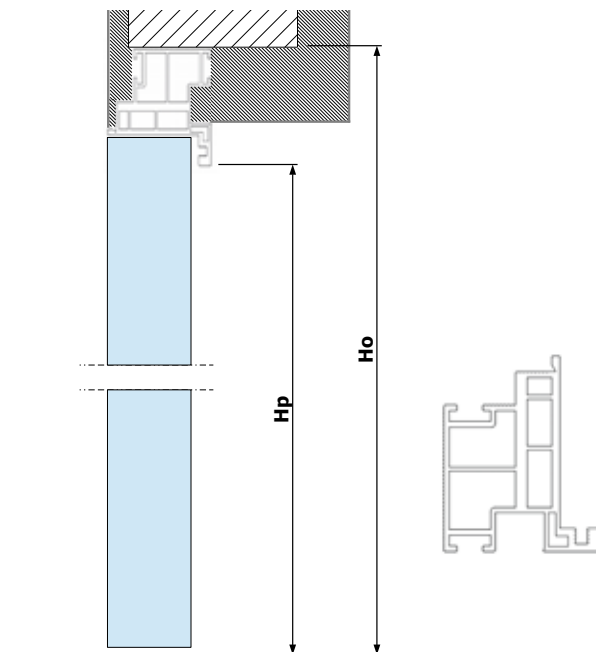

Rozmiar drzwi	Szerokość otworu [mm]	Wysokość otworu [mm]	Szerokość przejścia [mm]	Wysokość przejścia [mm]
	So	Ho	Sp	Hp
70	765	2060	685	2020
80	865	2060	785	2020
90	965	2060	885	2020

Rozmiar drzwi	Szerokość otworu [mm]	Wysokość otworu [mm]	Szerokość przejścia [mm]	Wysokość przejścia [mm]
	So	Ho	Sp	Hp
70	785	2070	705	2030
80	885	2070	805	2030
90	985	2070	905	2030

System ościeźnic ukrytych - system Visio, to wyjątkowe rozwiązanie dla osób poszukujących kreatywnych, nowych rozwiązań czy trendów. Idealnie zaprojektowana, sztywna konstrukcja w połączeniu z estetycznym wykończeniem.

Proponujemy państwu dwie możliwości:

- System wewnętrzny - przylgowy, otwierany do wewnątrz
- System zewnętrzny - bezprzylgowy, otwierany na zewnątrz

W skład systemu wchodzi: ościeznica aluminiowa, 2 zawiasy chowane, zamek magnetyczny. Dedykowanym skrzydłem dla systemu Visio jest skrzydło Kleopatra (sto. 43), które polecamy w okleinie art (do malowania). Dzięki właściwościom okleiny art ściana i skrzydło mogą mieć jednolity kolor.

CENA:	KLEOPATRA W OKLEINIE ART netto: 319,00 zł / brutto 392,37 zł
CENA:	SYSTEM OŚCIEŻNICY UKRYTEJ - VISIO netto: 940,00 zł / brutto 1156,20 zł

CENA KOMPLETU = CENA SKRZYDŁA + CENA SYSTEMU