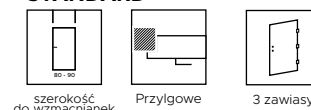

UWAGA:

- Podane ceny nie obejmują klamek i sztyldów,
- Dopuszcza się skracanie drzwi o max 40 mm bez utraty gwarancji. (nie dotyczy Classic Glass)
- Dodatkowa uszczelka przy soffice skrzydła dla grubości 46mm i 50mm.

SZEROKOŚĆ:

80 90 100*

CLASSIC GLASS 1

CLASSIC GLASS 2

CENA:

CLASSIC GLASS 1, 2 GRUPA FRESH
netto: 534,60 zł / brutto 657,56 zł

CLASSIC GLASS 1, 2 GRUPA FRESH +
netto: 564,60 zł / brutto 694,46 zł

CLASSIC GLASS 1, 2 GRUPA CPL
netto: 584,60 zł / brutto 719,06 zł

CLASSIC GLASS 1, 2 32 DB GRUPA FRESH
netto: 653,40 zł / brutto 803,68 zł

CLASSIC GLASS 1, 2 32 DB GRUPA FRESH +
netto: 683,40 zł / brutto 840,58 zł

CLASSIC GLASS 1, 2 32 DB GRUPA CPL
netto: 703,40 zł / brutto 865,18 zł

MILANO

Skrzydło jest o grubości 46mm. - 32Db

CENA:

GRUPA PVC
netto: 830,41 zł / brutto 1021,40 zł

DOSTĘPNE KOLORY DLA CLASSIC GLASS 1, 2

GRUPA FRESH & FRESH +

SKANDINAVIAN STYLE	BIAŁY 048	WIAZ 330	WIAZ SKANDYNAWSKI 318	DĄB SREBRZYSTY 352
	DĄB SZARY 308	LOFT 384	DĄB ANTRACYT 288	ANTRACYT 307
	SREBRNY MAT 374	JESION SZARY 387		
BOHO STYLE	DĄB NEU 311	DĄB SONOMA 277	DĄB SAN REMO 306	DĄB TRUFEL 292
NATURAL WOOD	DĄB WOTAN 385	DĄB SAN DIEGO 342	ORZECH COLUM 299	
CLASSIC WOOD	KARMEL 337	DĄB LUNA 247	CIEMNY COLUM 363	
DARK WOOD	ORZECH RUSTYKALNY 341	WENGE 218	CZARNY MAT 391	GRAFIT MAT 375

DOSTĘPNE KOLORY DLA CLASSIC GLASS 1,3 / MILANO

GRUPA PCV

SKANDINAVIAN STYLE	BIAŁY GŁADKI 298	BIAŁY STRUKTURA 175	
BOHO STYLE	JESION R 275		
CLASSIC WOOD	DĄB RETRO 146	DĄB ZŁOTY 147	ORZECH 158
DARK WOOD	WENGE 238		

OPCJE ZA DOPŁATĄ:

	Dopłata:
Rozmiar 100'	150,00 zł netto
Skrócenie drzwi o 40mm	60,00 zł netto
Wizjer	30,00 zł netto
Próg drewniany	40,00 zł netto
Próg ze stali nierdzewnej 80' i 90'	100,00 zł netto
Próg ze stali nierdzewnej 100'	110,00 zł netto
Grubość 50mm	200,00 zł netto
Adaptacja ościeżnicy regulowanej	120,00 zł netto