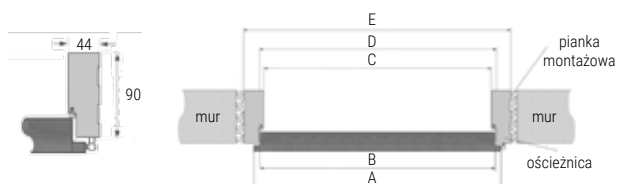

Wyposażenie opcjonalne:

- Opaska płaska
- Cwierćwałek

Ościeżnicę można zastosować do drzwi jedno i dwuskrzydłowych we wszystkich szerokościach. Ościeżnica standardowo jest wyposażona w 2 lub 3 zawiasy dwupunktowe, uszczelkę i zaczep zamka.