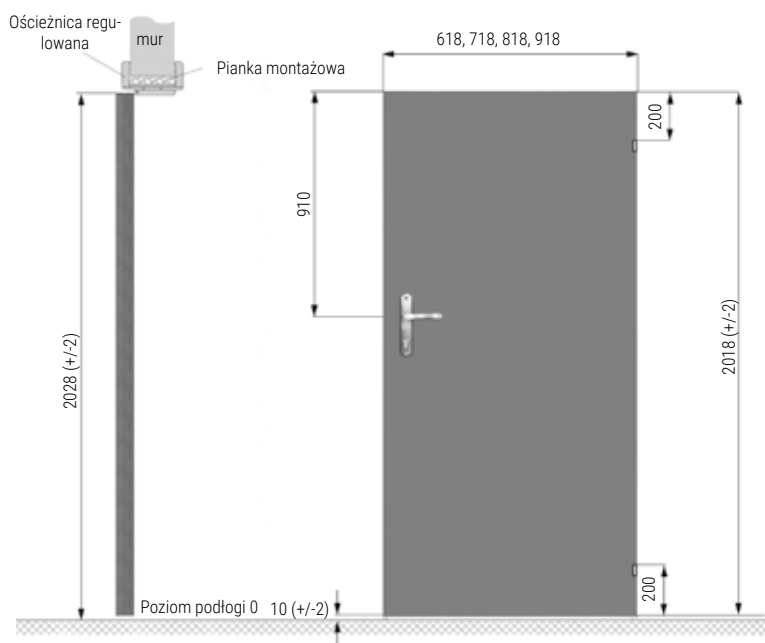

Drzwi i ościeżnice bezprzylgowe

SKRZYDŁA Z KOLEKCJI INTERNAL, CLASSIC I PATTERN WYKOŃCZONE OKLEINAMI Z GAM FRESH, FRESH+ ORAZ CPL.

Drzwi w wersji bezprzylgowej to nowoczesne rozwiązanie konstrukcyjne, dzięki któremu skrzydło licuje się z ościeżnicą tworząc wrażenie jednolitej płaszczyzny. Zastosowanie specjalnych, ukrytych zawiasów 3D wewnątrz skrzydła gwarantuje ich niewidoczność. Dzięki wzmocnionym wewnętrznym kieszeniom, w których chowa się zawias konstrukcja jest trwała. Drzwi posiadają zamek magnetyczny, cichszy od standardowego, i dzięki któremu nie trzeba naciskać klamki przy zamykaniu drzwi.

UWAGA:

Montując ościeżnicę regulowaną bezprzylgową może istnieć potrzeba poszerzenia otworu w murze na osłony zawiasów. W wersji bezprzylgowej dostępne jest każde skrzydło z gam Internal, Classic oraz Pattern w okleinach Fresh, Fresh + oraz CPL.

Cennik ościeżnic regulowanych dwuzakresowych bezprzylgowych

Lp.	Kod	zakres regulacji w mm	Rodzaj okleiny	
			netto zł	brutto zł
1	ORB2-01	80-100	603,53	742,34
2	ORB2-02	100-140	620,16	762,80
3	ORB2-03	140-180	643,92	792,02
4	ORB2-04	180-220	667,60	821,15
5	ORB2-05*	200-240	679,56	835,86
6	ORB2-06*	240-280	703,32	865,08
7	ORB2-07*	280-320	738,96	908,92
8	ORB2-08**	300-340	750,84	923,53
9	ORB2-09**	340-380	786,48	967,37
10	ORB2-10**	380-420	834,00	1025,82
11	ORB2-11***	400-440	857,76	1055,04
12	ORB2-12***	440-480	929,04	1142,72
13	ORB2-13***	480-520	976,56	1201,17

* ościeżnica z panelem poszerzającym

** ościeżnica z dwoma panelami poszerzającymi

*** ościeżnica z trzema panelami poszerzającymi