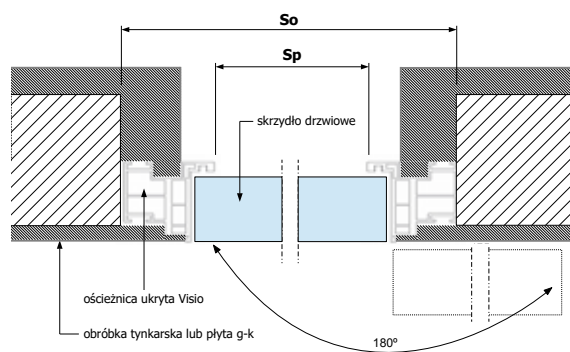

VISIO 40 - WEWNĘTRZNE

VISIO 40 - ZEWNĘTRZNE

Rozmiar drzwi	Szerokość otworu [mm]	Wysokość otworu [mm]	Szerokość przejścia [mm]	Wysokość przejścia [mm]
	So	Ho	Sp	Hp
70	765	2060	685	2020
80	865	2060	785	2020
90	965	2060	885	2020