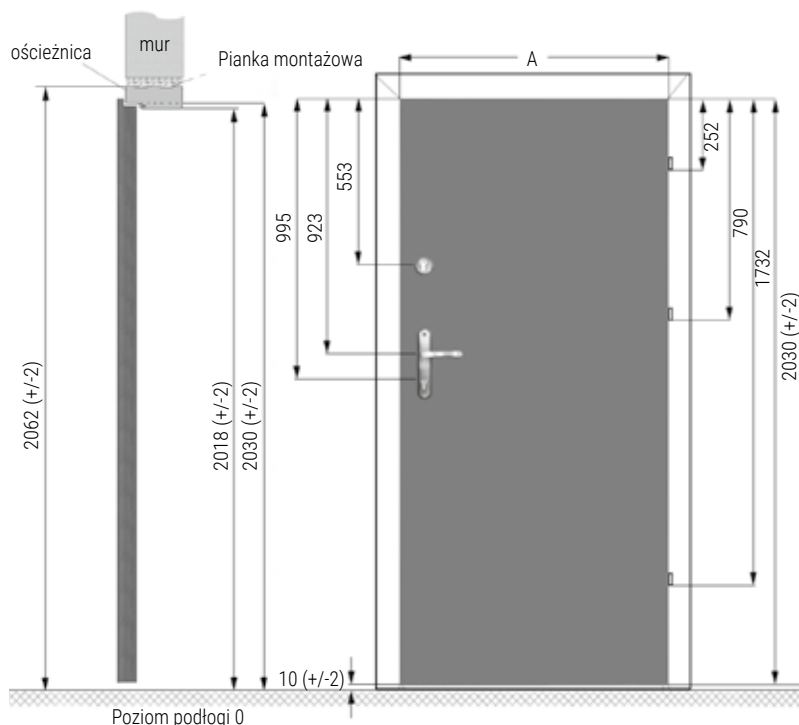

Wyposażenie opcjonalne:

- Opaska płaska
- Cwierćwałek

Ościeżnicę można zastosować do drzwi jedno i dwuskrzydłowych we wszystkich szerokościach. Ościeżnica standardowo jest wyposażona w 2 lub 3 zawiasy dwupunktowe, uszczelkę i zaczep zamka.