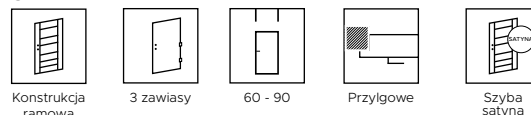

UWAGA: - Podane ceny nie obejmują klamek i szylków.

SZEROKOŚĆ:

60 70 80 90 100*

CENA:	GRUPA FRESH netto: 498,96 zł / brutto 613,72 zł
	GRUPA FRESH + netto: 528,96 zł / brutto 650,62 zł
	GRUPA CPL netto: 548,96 zł / brutto 675,22 zł
	GRUPA PVC netto: 665,28 zł / brutto 818,29 zł

DOSTĘPNE KOLORY:

GRUPA FRESH & FRESH +

SKANDINAVIAN STYLE	BIAŁY 048	WIAZ 330	WIAZ SKANDYNAW-SKI 318	DĄB SREBRZYSTY 352
	DĄB SZARY 308	LOFT 384	DĄB ANTRACYT 288	ANTRACYT 307
	SREBRNY MAT 374	JESION SZARY 387		
BOHO STYLE	DĄB NEU 311	DĄB SONOMA 277	DĄB SAN REMO 306	DĄB TRUFEL 292
NATURAL WOOD	DĄB WOTAN 385	DĄB SAN DIEGO 342	ORZECH COLUM 299	
CLASSIC WOOD	KARMEL 337	DĄB LUNA 247	CIEMNY COLUM 363	
DARK WOOD	ORZECH RUSTYKALNY 341	WENGE 218	CZARNY MAT 391	GRAFIT MAT 375

GRUPA PVC

SKANDINAVIAN STYLE	BIAŁY GŁADKI 298	BIAŁY STRUKTURA 175
	JESION R 275	
BOHO STYLE		
CLASSIC WOOD	DĄB RETRO 146	DĄB ŻŁOTY 147
		ORZECH 158
DARK WOOD	WENGE 238	

OPCJE ZA DOPŁATĄ:

	Dopłata:
Rozmiar 100'	90,00 zł netto
Tuleje wentylacyjne lub podcięcie wentylacyjne	40,00 zł netto
Przesuwne	100,00 zł netto
Bezprzylgowe	100,00 zł netto
Skrócenie drzwi o 30mm	60,00 zł netto
Jako skrzydło bierne do systemu dwuskrzydłowego	100,00 zł netto

INFORMACJE DODATKOWE:

Do prezentowanego modelu drzwi polecamy ościeżnicę naszej produkcji:

OŚCIEŻNICA STAŁA - mdf o przekroju poprzecznym 90 x 44 mm, do której dodatkowo za dopłatą można zamontować opaskę maskującą 60 mm lub 80 mm. (Więcej na str. 68 - 69)

OŚCIEŻNICA REGULOWANA - jednozakresową lub dwuzakresową w komplecie z opaską 60 mm lub za dopłatą - 80mm. (Więcej na str. 70 - 71)

Dla skrzydła w okleinie pvc zastosowany jest ramiak z klejonego drewna iglastego w standardzie

STANDARD

OPCJA