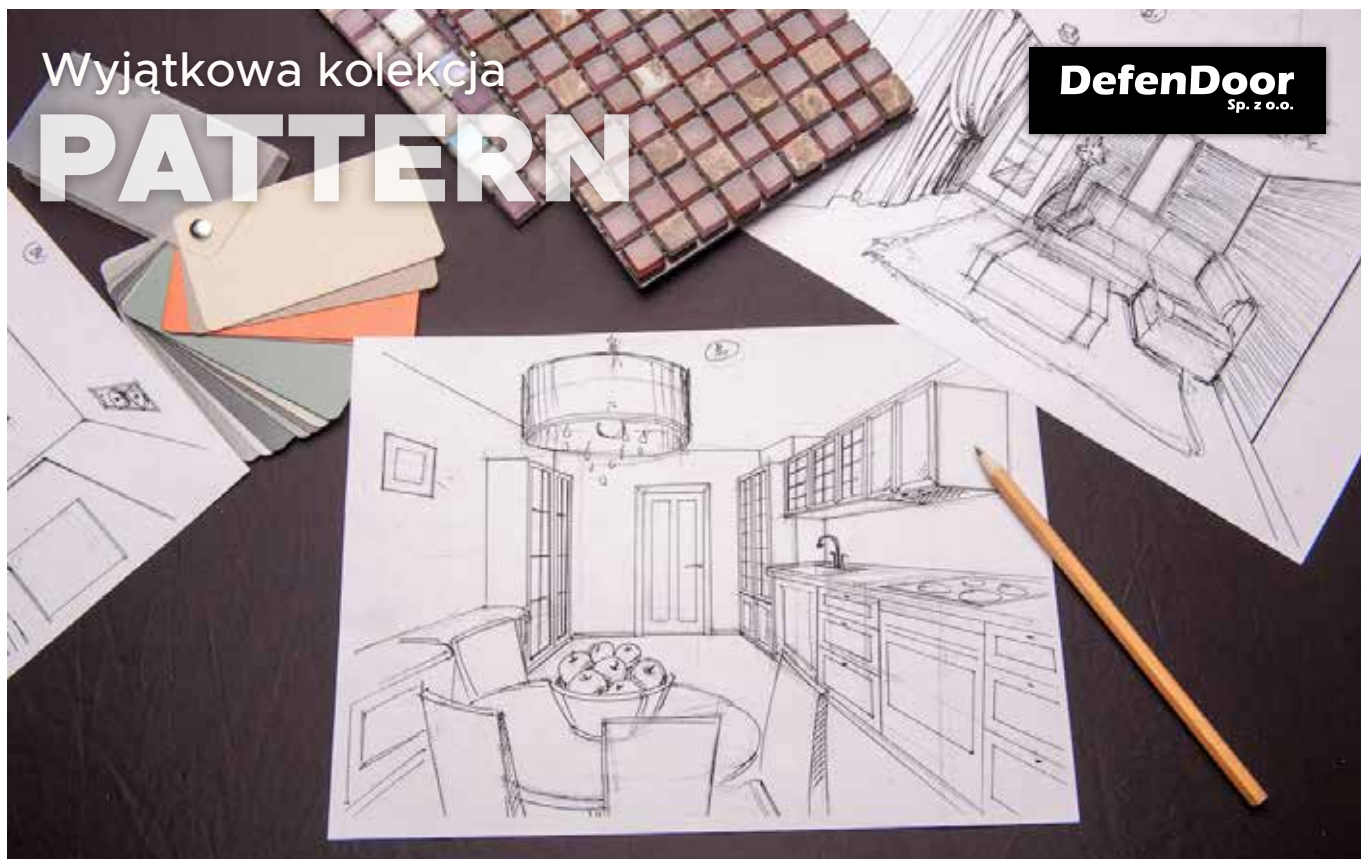

OŚCIEŻNICA REGULOWANA - jednozakresową lub dwuzakresową w komplecie z opaską 60 mm lub za dopłatą - 80mm. (Więcej na str. 70 - 71)

Wyjątkowa kolekcja

PATTERN

DefenDoor
Sp. z o.o.

Linia drzwi o prostych, subtelnym kształtach oraz ciekawych układach przeszkleń. Dodatkowym atutem jest możliwość nadania pięknego wzoru w formie aplikacji na szybę, która podkreśli charakter wnętrza. Każde ze skrzydeł kolekcji Pattern może być wykonane w wersji przylgowej, bezprzylgowej lub jako skrzydło przesuwne.