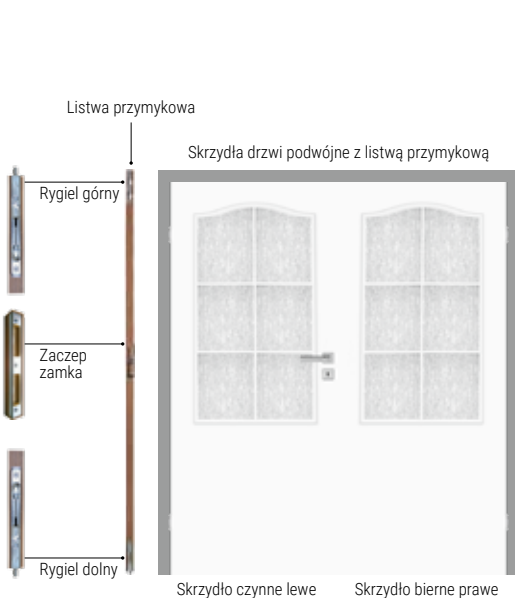

Przykładowe zewnętrzne wymiary ościeżnicy w zależności od zastosowanej kombinacji skrzydeł drzwi

Typ	Kombinacja skrzydeł	Szerokość zewnętrzna ościeżnicy regulowanej	Szerokość zewnętrzna ościeżnicy stałej	Wysokość zewnętrzna ościeżnicy regulowanej	Wysokość zewnętrzna ościeżnicy stałej
1	60 + 50	1294 mm	1339 mm	2042 mm	2062 mm
2	70 + 60	1394 mm	1439 mm	2042 mm	2062 mm
3	80 + 60 / 70 + 70	1494 mm	1539 mm	2042 mm	2062 mm
4	80 + 70	1594 mm	1639 mm	2042 mm	2062 mm
5	90 + 70 / 80 + 80	1694 mm	1739 mm	2042 mm	2062 mm
6	90 + 80	1794 mm	1839 mm	2042 mm	2062 mm
7	90 + 90	1894 mm	1939 mm	2042 mm	2062 mm

Wymiary w tabeli przedstawiają zewnętrzny wymiar ościeżnic, do tych wymiarów należy uwzględnić miejsce na piankę montażową. (wys.+15mm, szer.+30mm)