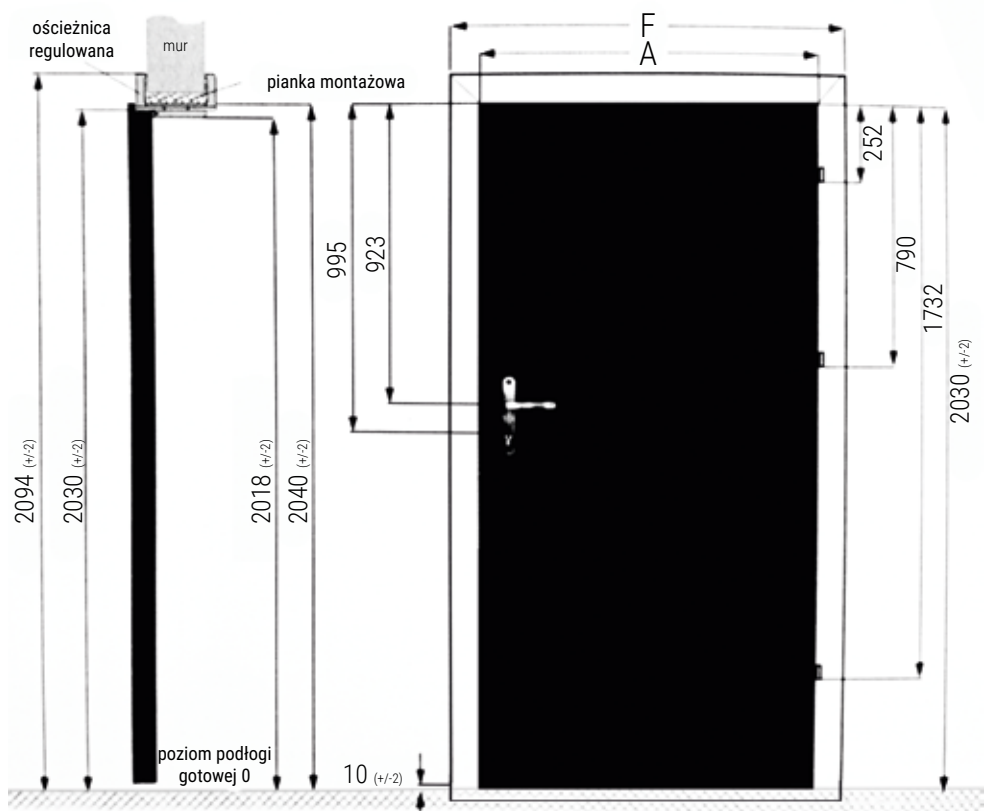

OŚCIEŻNICA REGULOWANA INFORMACJE TECHNICZNE