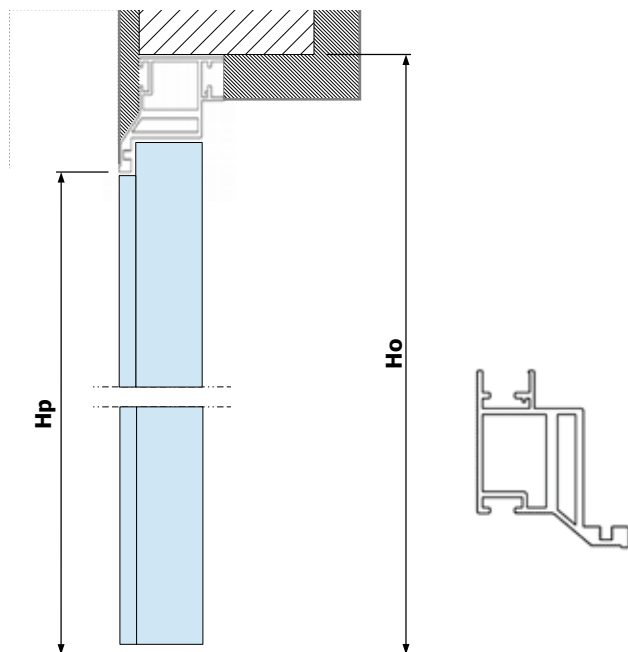

VISIO 40 - WEWNĘTRZNE

VISIO 40 - ZEWNĘTRZNE

Rozmiar drzwi	Szerokość otworu [mm]	Wysokość otworu [mm]	Szerokość przejścia [mm]	Wysokość przejścia [mm]
	So	Ho	Sp	Hp
70	765	2060	685	2020
80	865	2060	785	2020
90	965	2060	885	2020