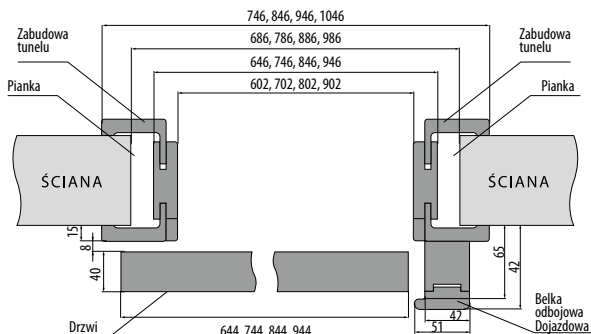

Rysunek systemu przesuwego ściennego z zabudową