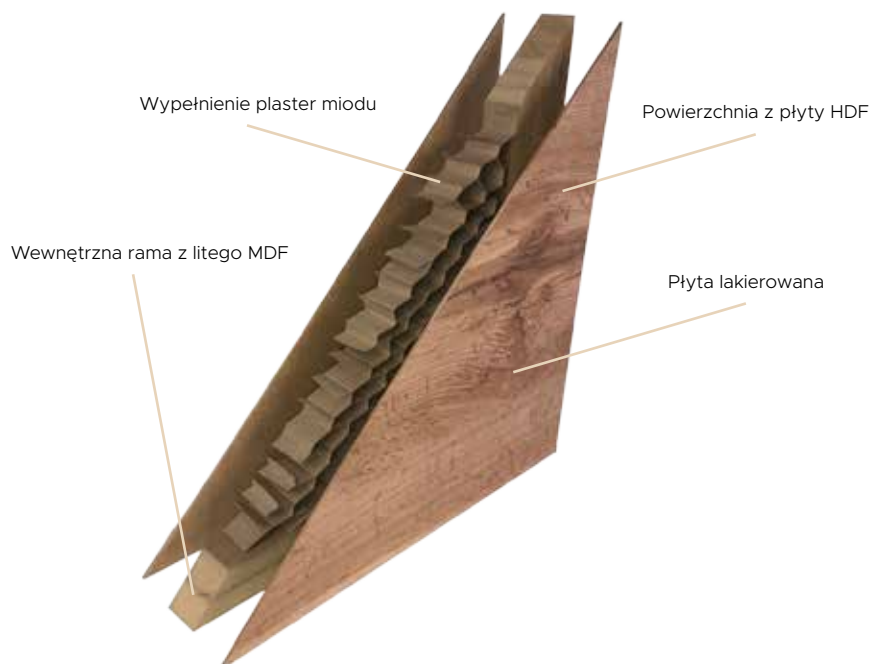

INFORMACJE DODATKOWE:

Do prezentowanego modelu drzwi polecamy ościeżnicę naszej produkcji:

OŚCIEŻNICA STAŁA - mdf o przekroju poprzecznym 90 x 44 mm, do której dodatkowo za dopłatą można zamontować opaskę maskującą 60 mm lub 80 mm. (Więcej na str. 68 - 69)

OŚCIEŻNICA REGULOWANA - jednozakresową lub dwuzakresową w komplecie z opaską 60 mm lub za dopłatą - 80mm. (Więcej na str. 70 - 71)

Wyjątkowa kolekcja

PATTERN

DefenDoor
Sp. z o.o.

Linia drzwi o prostych, subtelnym kształtach oraz ciekawych układach przeszkleń. Dodatkowym atutem jest możliwość nadania pięknego wzoru w formie aplikacji na szybę, która podkreśli charakter wnętrza. Każde ze skrzydeł kolekcji Pattern może być wykonane w wersji przylgowej, bezprzylgowej lub jako skrzydło przesuwne.