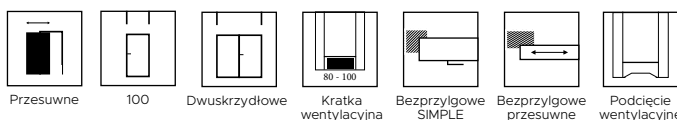

UWAGA:

- Podane ceny nie obejmują klamek i szyldów.
- Istnieje możliwość podcięcia od dołu skrzydła drzwi max o 40 mm bez utraty gwarancji.

SZEROKOŚĆ:

60 70 80 90 100*

CENA:

KLEOPATRA 2/3 GRUPA FRESH netto: 330,26 zł / brutto 406,22 zł
KLEOPATRA 2/3 GRUPA FRESH + netto: 360,26 zł / brutto 443,12 zł
KLEOPATRA 1/3 GRUPA FRESH netto: 314,82 zł / brutto 387,23 zł
KLEOPATRA 1/3 GRUPA FRESH + netto: 344,82 zł / brutto 424,13 zł
KLEOPATRA 0/0 GRUPA FRESH netto: 207,90 zł / brutto 255,72 zł
KLEOPATRA 0/0 GRUPA FRESH + netto: 237,90 zł / brutto 292,62 zł
KLEOPATRA 0/0 GRUPA CPL netto: 257,90 zł / brutto 317,22 zł
KLEOPATRA 0/0 GRUPA PVC netto: 307,90 zł / brutto 378,72 zł
KLEOPATRA 0/0 BIAŁY ART netto: 319,00 zł / brutto 392,37 zł

KLEOPATRA 2/3

KLEOPATRA 1/3

KLEOPATRA 0/0

DOSTĘPNE KOLORY DLA KLEOPATRA 0/0

GRUPA FRESH & FRESH +

SKANDINAVIAN STYLE	BIAŁY 048	WIAZ 330	WIAZ SKANDYNAWSKI 318	DAB SREBRZYSTY 352
	DAB SZARY 308	LOFT 384	DAB ANTRACYT 288	ANTRACYT 307
	SREBRNY MAT 374	BIAŁY ART 381	JESION SZARY 387	
BOHO STYLE	DAB NEU 311	DAB SONOMA 277	DAB SAN REMO 306	DAB TRUFEL 292
	DAB WOTAN 385	DAB SAN DIEGO 342	ORZECH COLUM 299	
NATURAL WOOD				
CLASSIC WOOD	KARMEL 337	DAB LUNA 247	CIEMNY COLUM 363	
DARK WOOD	ORZECH RUSTYKALNY 341	WENGE 218	CZARNY MAT 391	GRAFIT MAT 375

GRUPA CPL

BOHO STYLE	JESION P22 369	DAB BORDE 295
DARK WOOD	DAB PORTER 297	

GRUPA PVC

SKANDINAVIAN STYLE	BIAŁY GŁADKI 298	BIAŁY STRUKTURA 175 *	
	JESION R 275		
BOHO STYLE			
CLASSIC WOOD	DAB RETRO 146	DAB ZŁOTY 147	ORZECH 158
	WENGE 238		

DOSTĘPNE KOLORY DLA KLEOPATRA 1/3, 2/3

GRUPA FRESH

SKANDINAVIAN STYLE	BIAŁY 048	
BOHO STYLE	DAB SONOMA 277	DAB TRUFEL 292
NATURAL WOOD	AKACJA 237	
CLASSIC WOOD	OLCHA NATURALNA 225	

OPCJE ZA DOPŁATĄ: