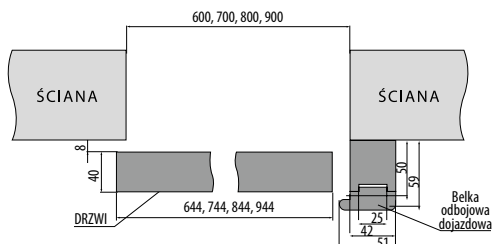

Wymiary w tabeli przedstawiają zewnętrzny wymiar ościeżnic, do tych wymiarów należy uwzględnić miejsce na piankę montażową. (wys.+15mm, szer.+30mm)

Rysunek systemu przesuwego ściennego bez zabudowy

SYSTEM SN100