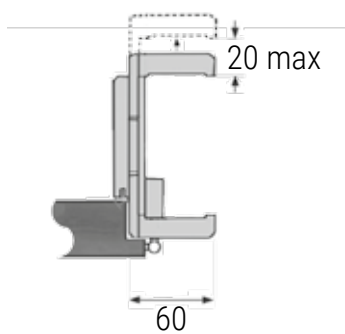

60	70	80	90
A	644	744	844	944
B	618	718	818	918
C	602	702	802	902
D	626	726	826	926
E	646	746	846	946
F	746	846	946	1046