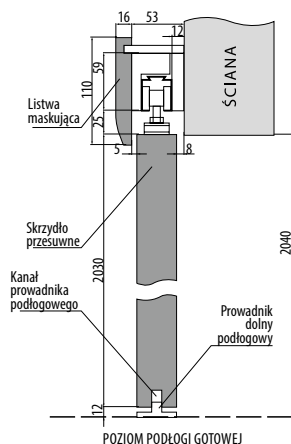

Wymiary w tabeli przedstawiają zewnętrzny wymiar ościeżnic, do tych wymiarów należy uwzględnić miejsce na piankę montażową. (wys.+15mm, szer.+30mm)

Rysunek systemu przesuwego ściennego bez zabudowy

SYSTEM SN100