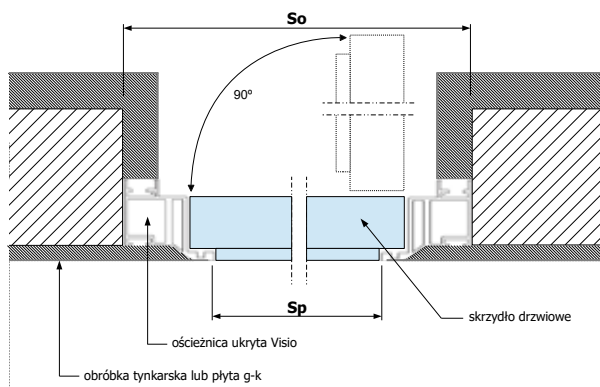

VISIO 40 - WEWNĘTRZNE

VISIO 40 - ZEWNĘTRZNE

Rozmiar drzwi	Szerokość otworu [mm]	Wysokość otworu [mm]	Szerokość przejścia [mm]	Wysokość przejścia [mm]
	So	Ho	Sp	Hp
70	765	2060	685	2020
80	865	2060	785	2020
90	965	2060	885	2020