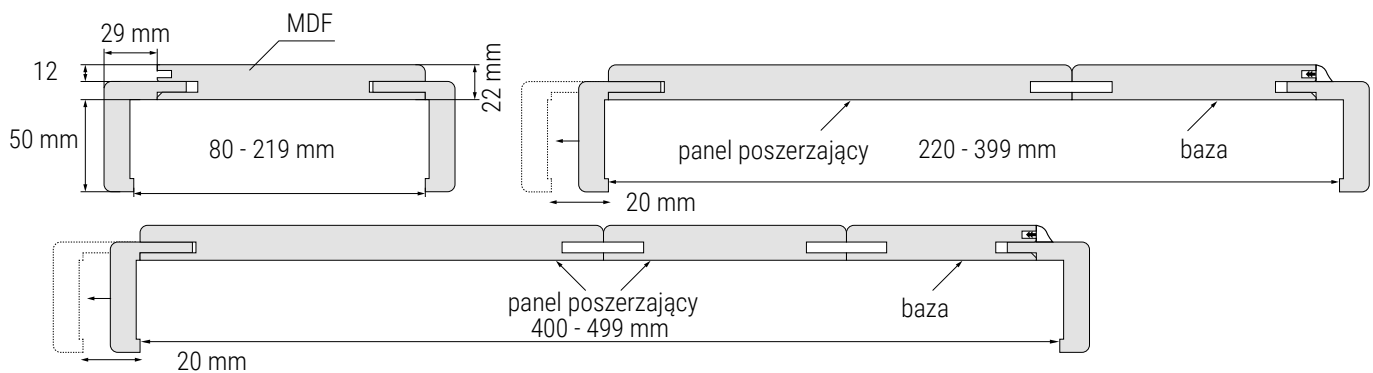

Ościeżnica Regulowana

INFORMACJE TECHNICZNE