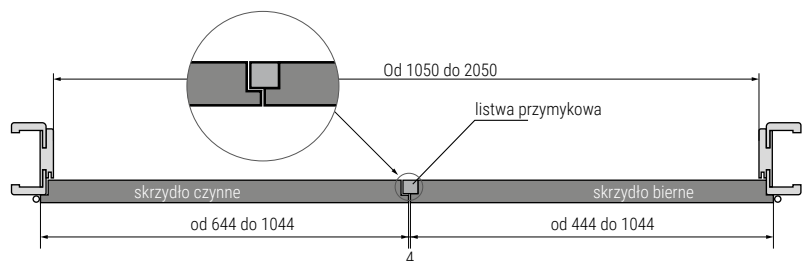

Przykładowe zewnętrzne wymiary ościeżnicy w zależności od zastosowanej kombinacji skrzydeł drzwi

Typ	Kombinacja skrzydeł	Szerokość zewnętrzna ościeżnicy regulowanej	Szerokość zewnętrzna ościeżnicy stałej	Wysokość zewnętrzna ościeżnicy regulowanej	Wysokość zewnętrzna ościeżnicy stałej
1	60 + 50	1294 mm	1339 mm	2042 mm	2062 mm
2	70 + 60	1394 mm	1439 mm	2042 mm	2062 mm
3	80 + 60 / 70 + 70	1494 mm	1539 mm	2042 mm	2062 mm
4	80 + 70	1594 mm	1639 mm	2042 mm	2062 mm
5	90 + 70 / 80 + 80	1694 mm	1739 mm	2042 mm	2062 mm
6	90 + 80	1794 mm	1839 mm	2042 mm	2062 mm
7	90 + 90	1894 mm	1939 mm	2042 mm	2062 mm

Wymiary w tabeli przedstawiają zewnętrzny wymiar ościeżnic, do tych wymiarów należy uwzględnić miejsce na piankę montażową. (wys.+15mm, szer.+30mm)