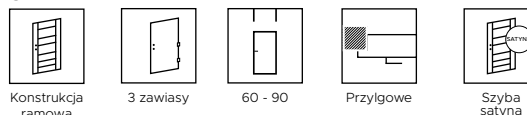

UWAGA: - Podane ceny nie obejmują klamek i sztyldów.

SZEROKOŚĆ:

60 70 80 90 100*

CENA: **GRUPA FRESH**
netto: 498,96 zł / brutto 613,72 zł

GRUPA FRESH +
netto: 528,96 zł / brutto 650,62 zł

DOSTĘPNE KOLORY:

GRUPA FRESH & FRESH +

SKANDINAVIAN STYLE	BIAŁY 048	WIAZ 330	WIAZ SKANDYNAW-SKI 318	DĄB SREBRZYSTY 352
	DĄB SZARY 308	LOFT 384	DĄB ANTRACYT 288	ANTRACYT 307
	JESION SZARY 387			
BOHO STYLE	DĄB TRUFEL 292	DĄB NEU 311	DĄB SONOMA 277	DĄB SAN REMO 306
NATURAL WOOD	DĄB WOTAN 385	DĄB SAN DIEGO 342	ORZECH COLUM 299	
CLASSIC WOOD	KARMEŁ 337	DĄB LUNA 247	CIEMNY COLUM 363	
DARK WOOD	ORZECH RUSTYKALNY 341	WENGE 218		

OPCJE ZA DOPLATĄ:

	Dopłata:
Rozmiar 100'	90,00 zł netto
Tuleje wentylacyjne lub podcięcie wentylacyjne	40,00 zł netto
Przesuwne	100,00 zł netto
Bezprzylgowe	100,00 zł netto
Skrócenie drzwi o 30mm	60,00 zł netto
Jako skrzydło bierne do systemu dwuskrzydłowego	100,00 zł netto

INFORMACJE DODATKOWE:

Do prezentowanego modelu drzwi polecamy ościeżnicę naszej produkcji:

OŚCIEŻNICA STAŁA - mdf o przekroju poprzecznym 90 x 44 mm, do której dodatkowo za dopłatą można zamontować opaskę maskującą 60 mm lub 80 mm. (Więcej na str. 68 - 69)

OŚCIEŻNICA REGULOWANA - jednozakresową lub dwuzakresową w komplecie z opaską 60 mm lub za dopłatą - 80mm. (Więcej na str. 70 - 71)

STANDARD

OPCJA