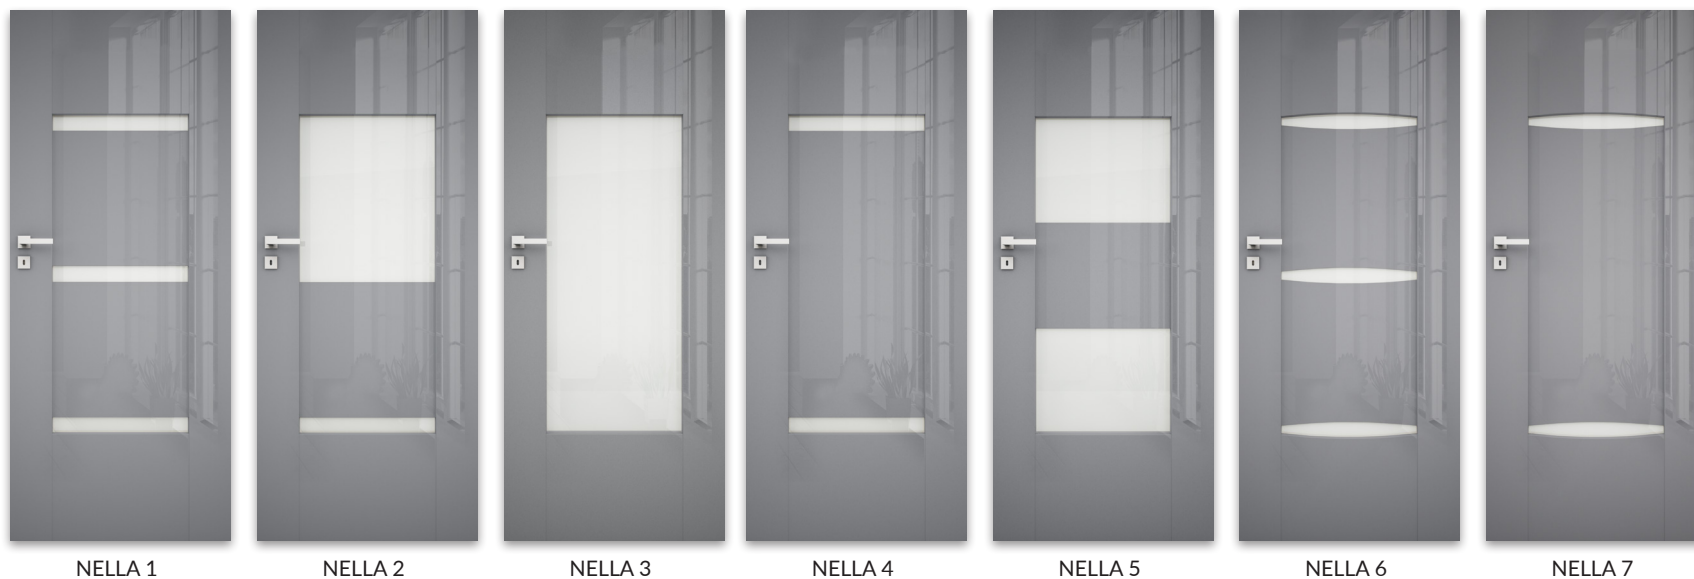

POŁYSK STANDARD

POŁYSK METALIK

MAT STANDARD

XTREME MATT

* do wyczerpania zapasów