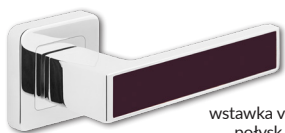

klamki

klamka MEDA - chrom błyszczący
wstawki w kolorach połyskowych i matowych
70 zł | 86,10 zł