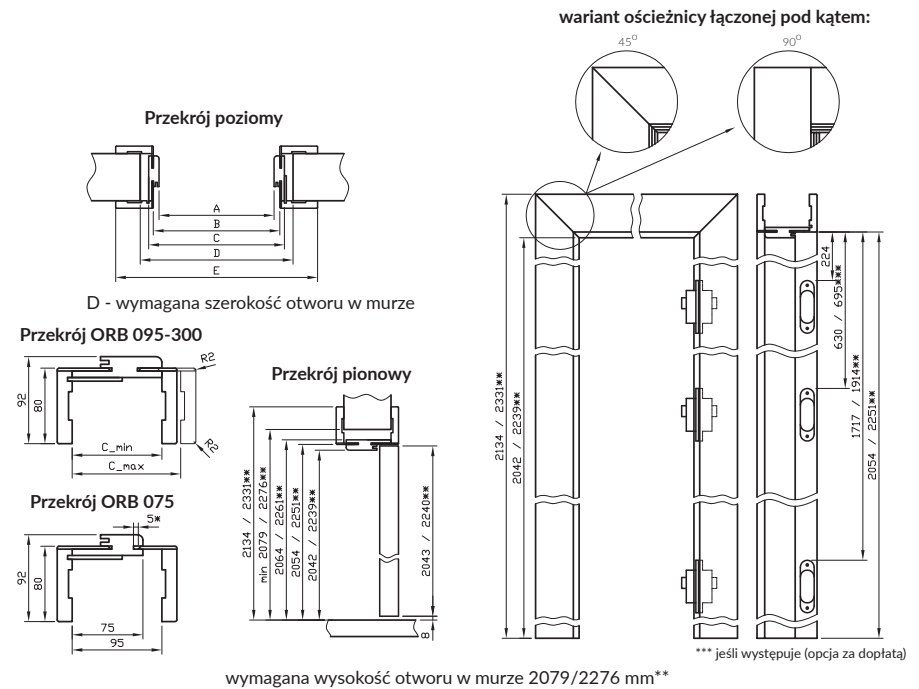

Ceny zawierają również 2 zawiasy z płytkami mocującymi. Ceny ościeżnic łączonych pod kątem 90°

- dopłata 30 zł netto | **36,90 zł brutto**. Dopłata za trzeci zawias Estetic 80 - 90 zł | **110,70 zł**

Cena ościeżnicy do drzwi dwuskrzydłowych: +50%. (w przypadku użycia 3 zawiasów dopłata dodatkowa 180 zł | **221,40 zł**)

Belka główna (element poziomy i dwa pionowe) wraz z szerokim kątownikiem (80 mm) o małych promieniach zaokrąglenia profilu przekroju poprzecznego (R2), uszczelka drzwiowa, zestaw zawiasów, komplet elementów przeznaczonych do zmontowania ościeżnicy wg dołączonej instrukcji. Ościeżnice pakowane są w opakowania kartonowe.