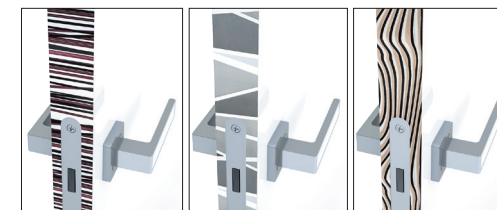

SILIA 10
bianco

SILIA 10
magnolia

SILIA 10
gabbiano

SILIA 10
notte

BULAJ STALOWY
vino

Uwaga: możliwość wyboru obrzeża z wzorem dotyczy wyłącznie drzwi w dekorze bianco.

WZORY OBRZEŻY POŁYSKOWYCH

motyw 1