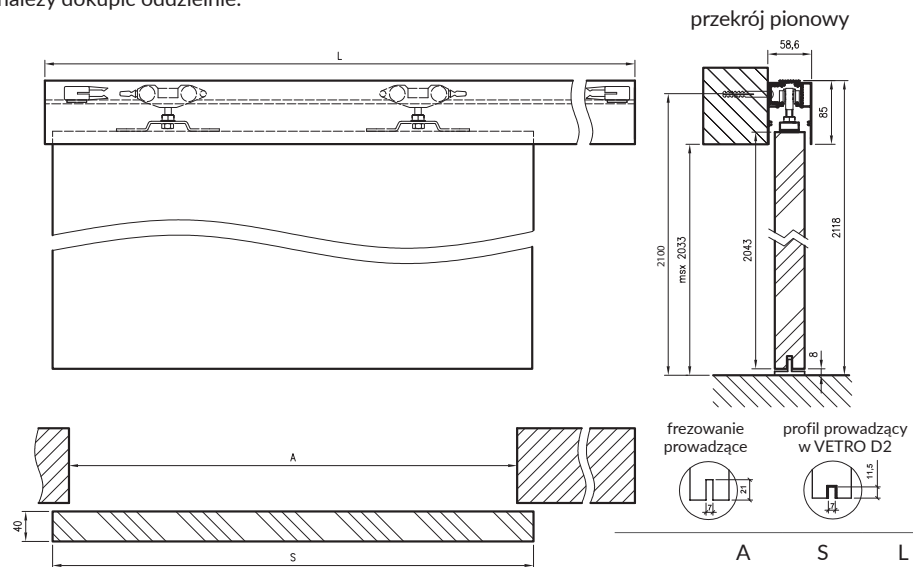

MODEL	cena
System SPAZIO CD	578 zł netto | 710,94 zł brutto

	A	S	L
„60”	600	644	1300
„70”	700	744	1500
„80”	800	844	1700
„90”	900	944	1900
„100”	1000	1044	2100

Szerokość skrzydeł: jednoskrzydłowe „60” - „100”.

A - szerokość otworu w murze
S - szerokość skrzydła
L - długość prowadnicy