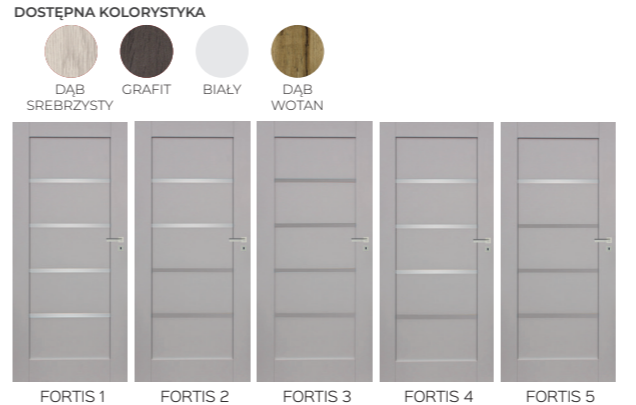

DRZWI WMACNIANE
O PODWYŻSZONEJ
ODPORNOŚCI
OGNIOWEJ

HEROS

cena TITANIUM	
EI30	1109⁰⁰ zł netto / 1364⁰⁷ zł brutto
EI60	2139⁰⁰ zł netto / 2630⁹⁷ zł brutto
Platinum CPL	
EI30	1199⁰⁰ zł netto / 1474⁷⁷ zł brutto
EI60	2219⁰⁰ zł netto / 2729³⁷ zł brutto

HEROS I

cena TITANIUM*	
EI30	2269⁰⁰ zł netto / 2790⁹⁷ zł brutto
EI60	3459⁰⁰ zł netto / 4254⁵⁷ zł brutto
Platinum CPL	
EI30	2349⁰⁰ zł netto / 2889²⁷ zł brutto
EI60	3549⁰⁰ zł netto / 4365²⁷ zł brutto

HEROS II

cena TITANIUM*	
EI30	1789⁰⁰ zł netto / 2200⁴⁷ zł brutto
Platinum CPL	
EI30	1879⁰⁰ zł netto / 2311¹⁷ zł brutto

HEROS III

cena TITANIUM*	
EI60	3159⁰⁰ zł netto / 3885⁵⁷ zł brutto
Platinum CPL	
EI60	3239⁰⁰ zł netto / 3983⁹⁷ zł brutto

KOLORYSTYKA

TITANIUM

Platinum CPL

PVC

NOWOŚĆ!

ZAKRESY OŚCIEŻNIC REGULOWANYCH 6cm opaska